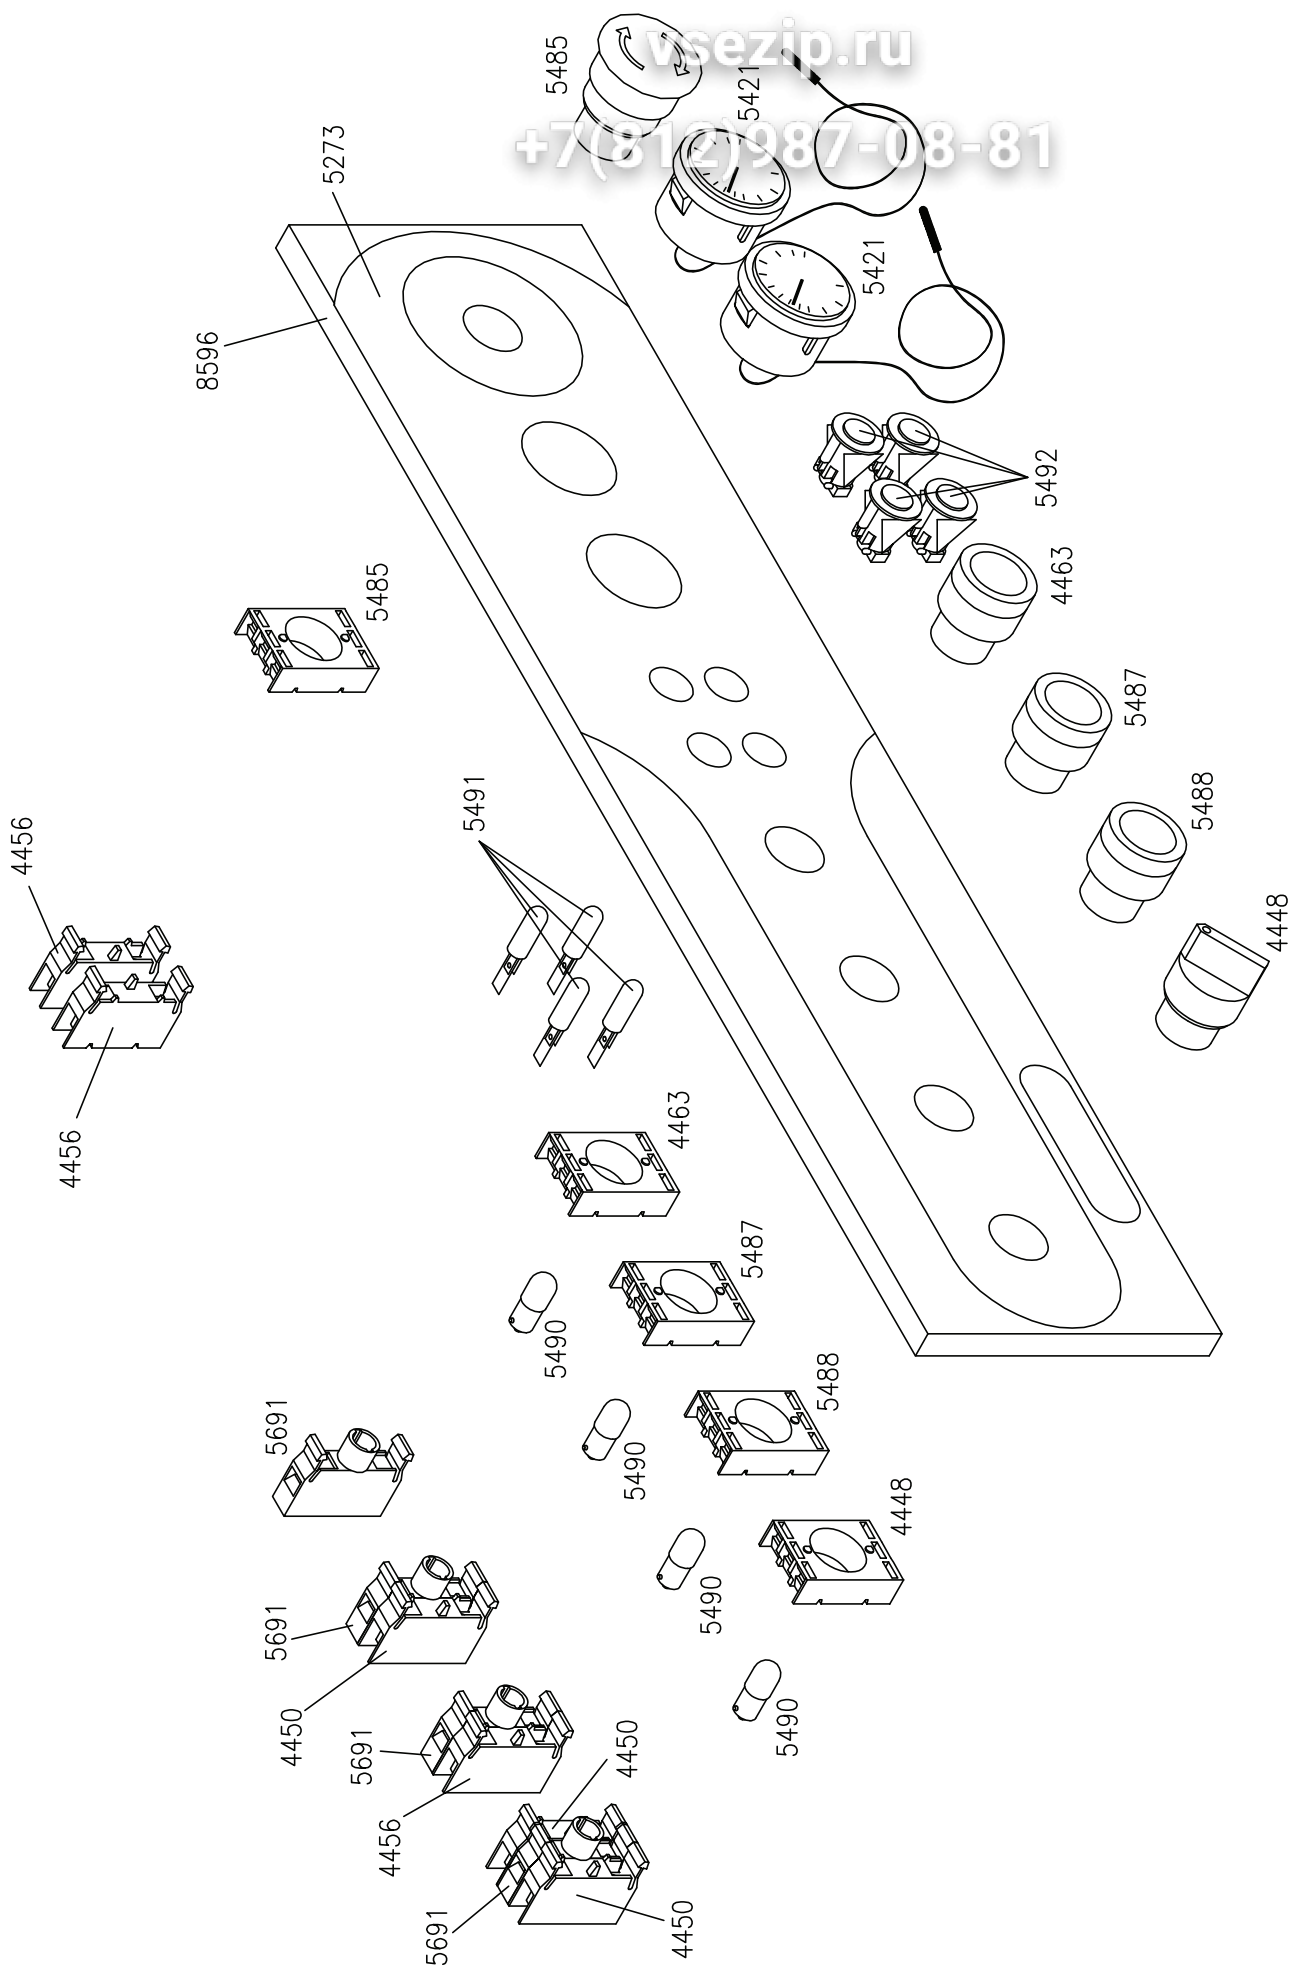

Зип Ощепит

vsezip.ru

+7(812)987-08-81