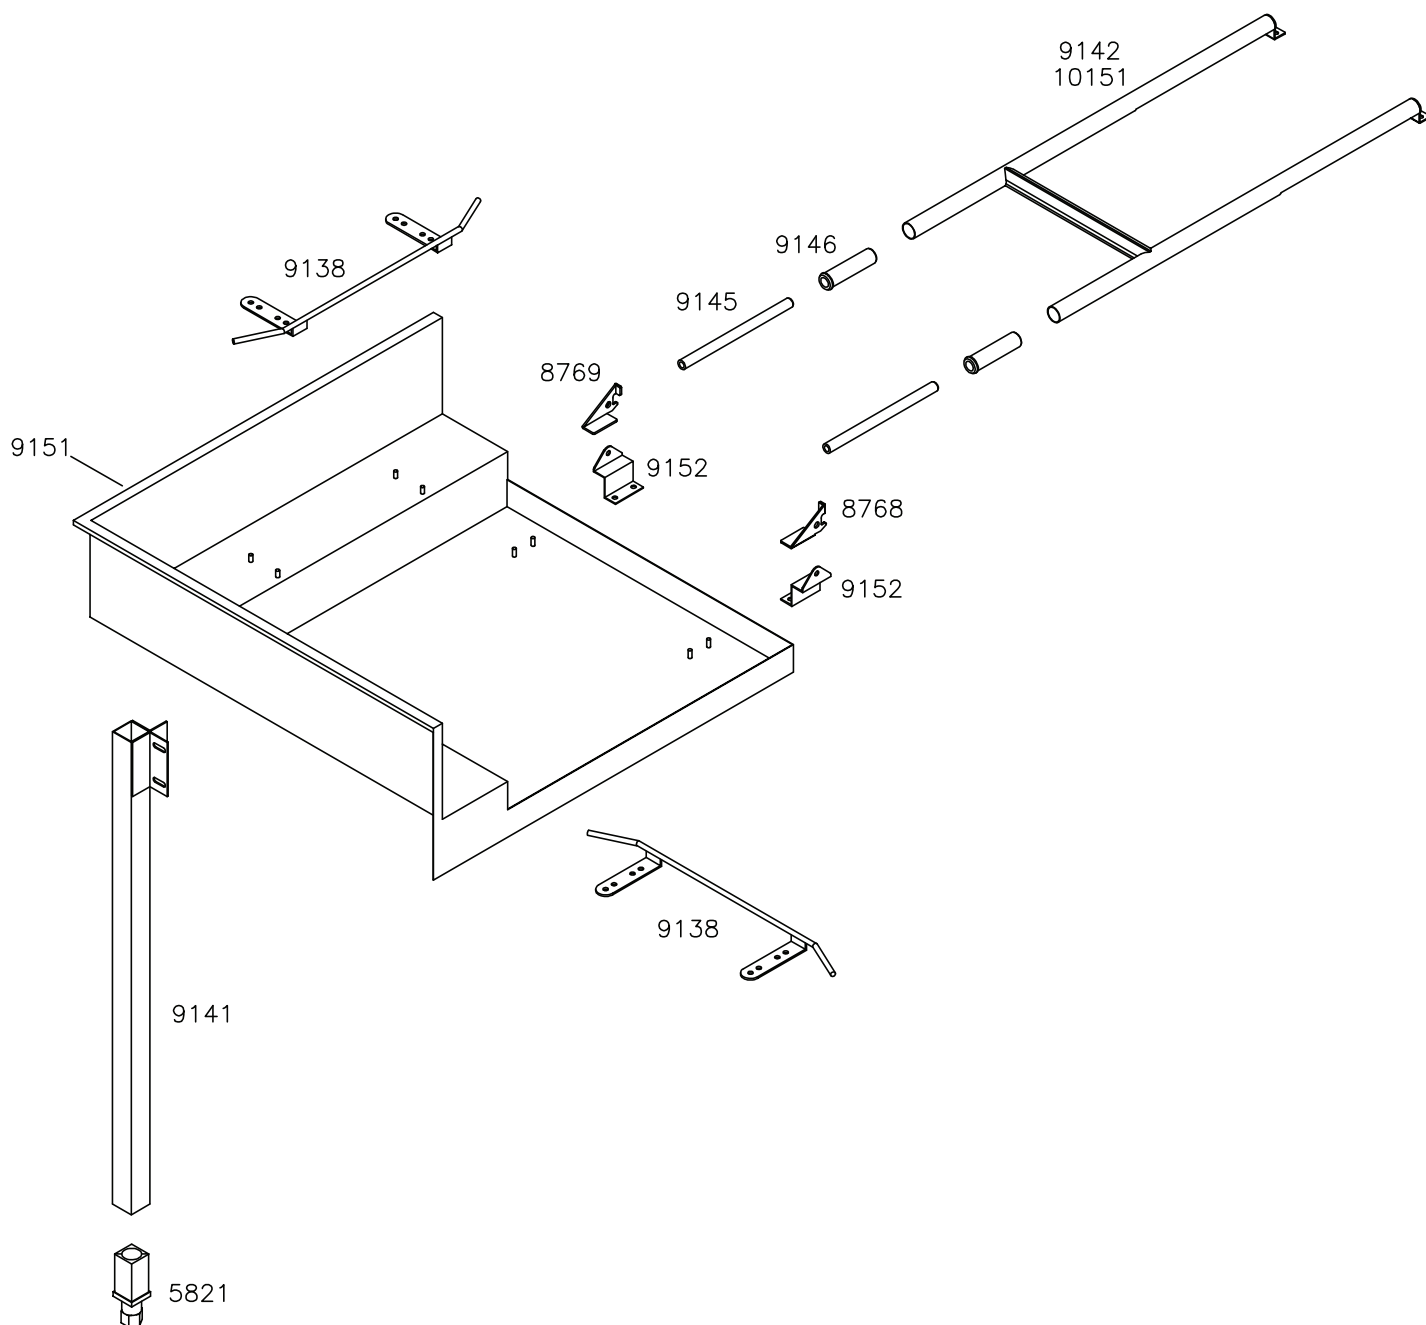

Зип Общепит

vsezip.ru

+7(812)987-08-81