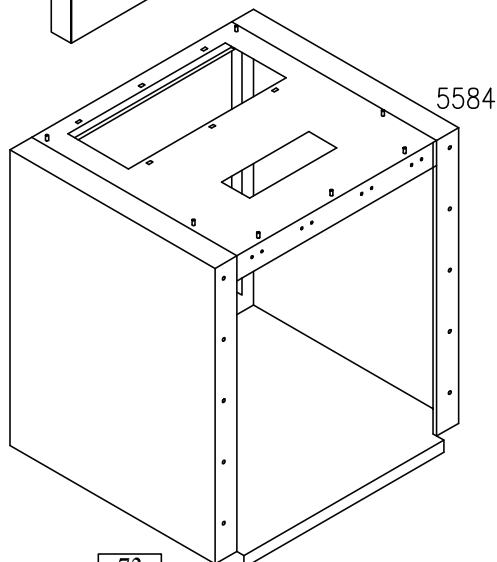

Зип-Общепит

vsezip.ru 8664

+7(812)987-08-81

5694
3455