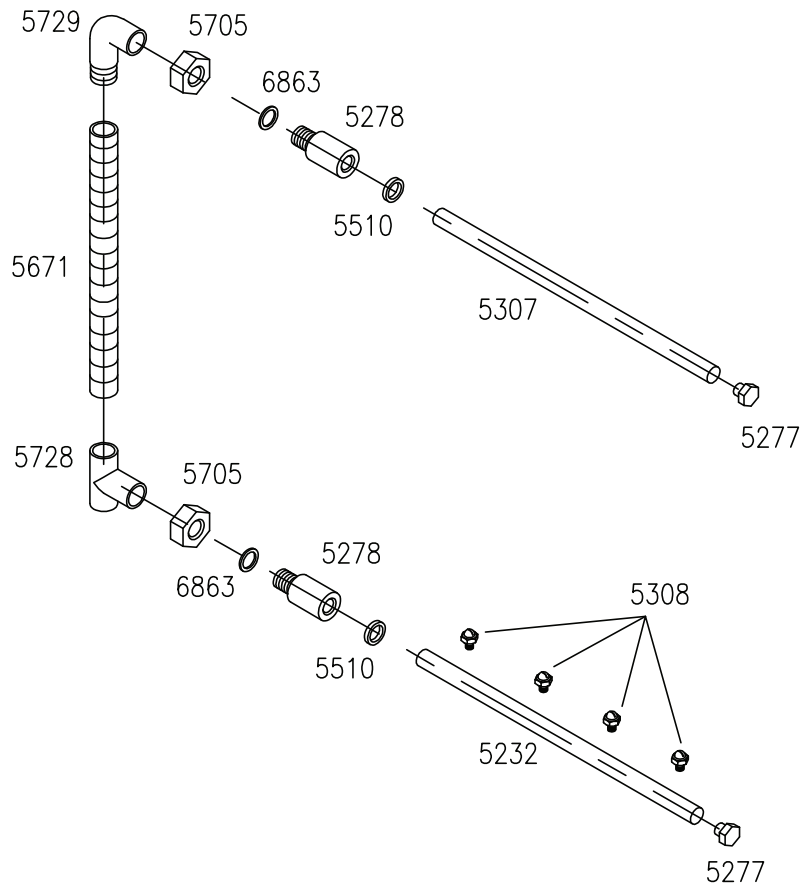

Зип Общепит

vsezip.ru

+7(812)987-08-81