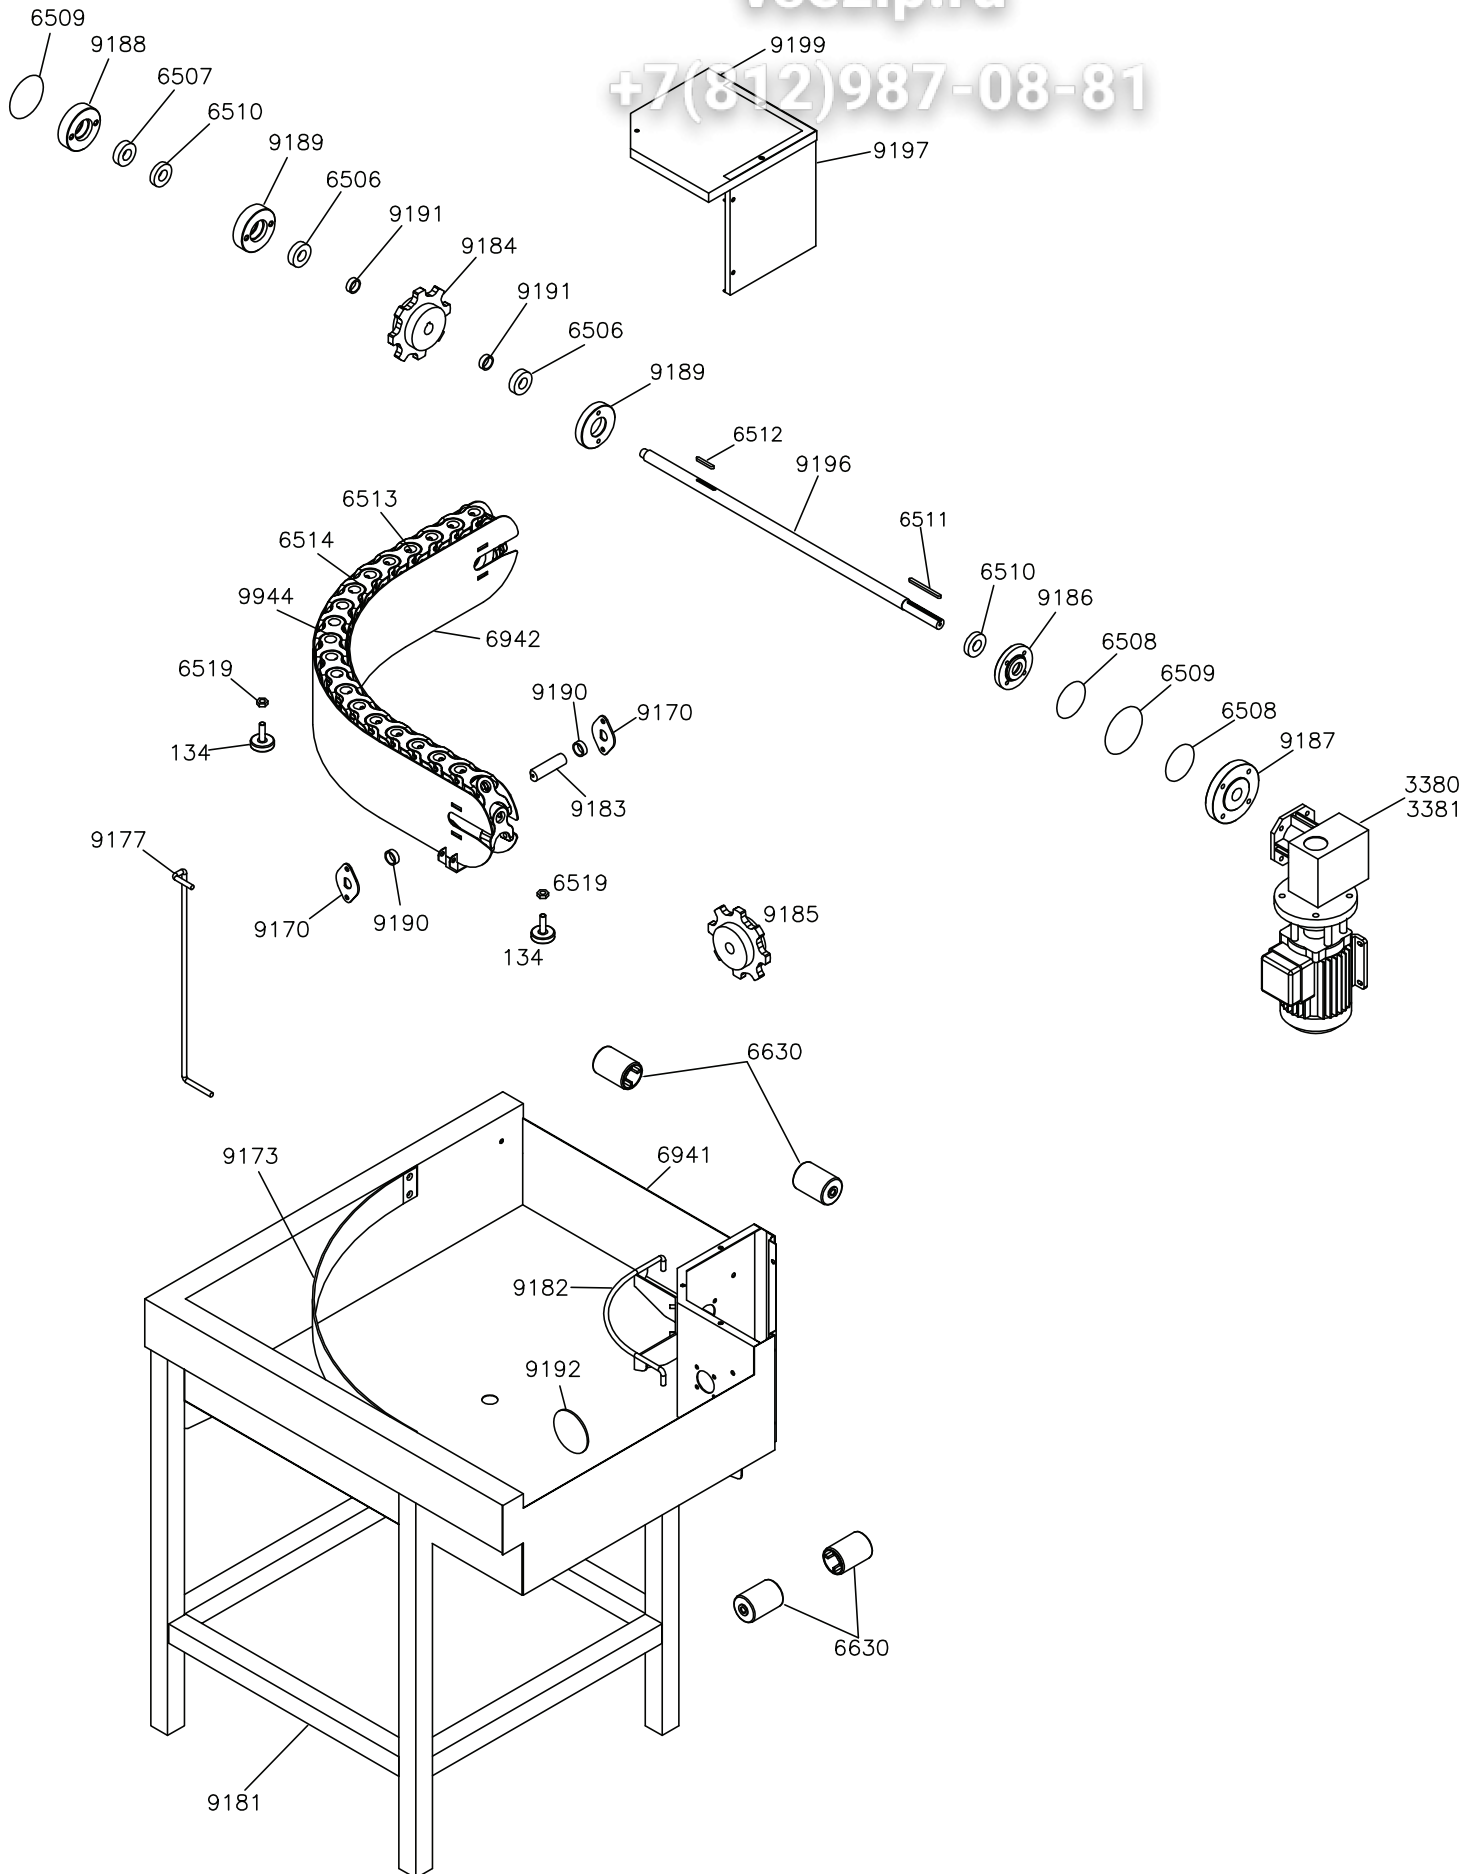

Зип Общепит

vsezip.ru

+7(812)987-08-81