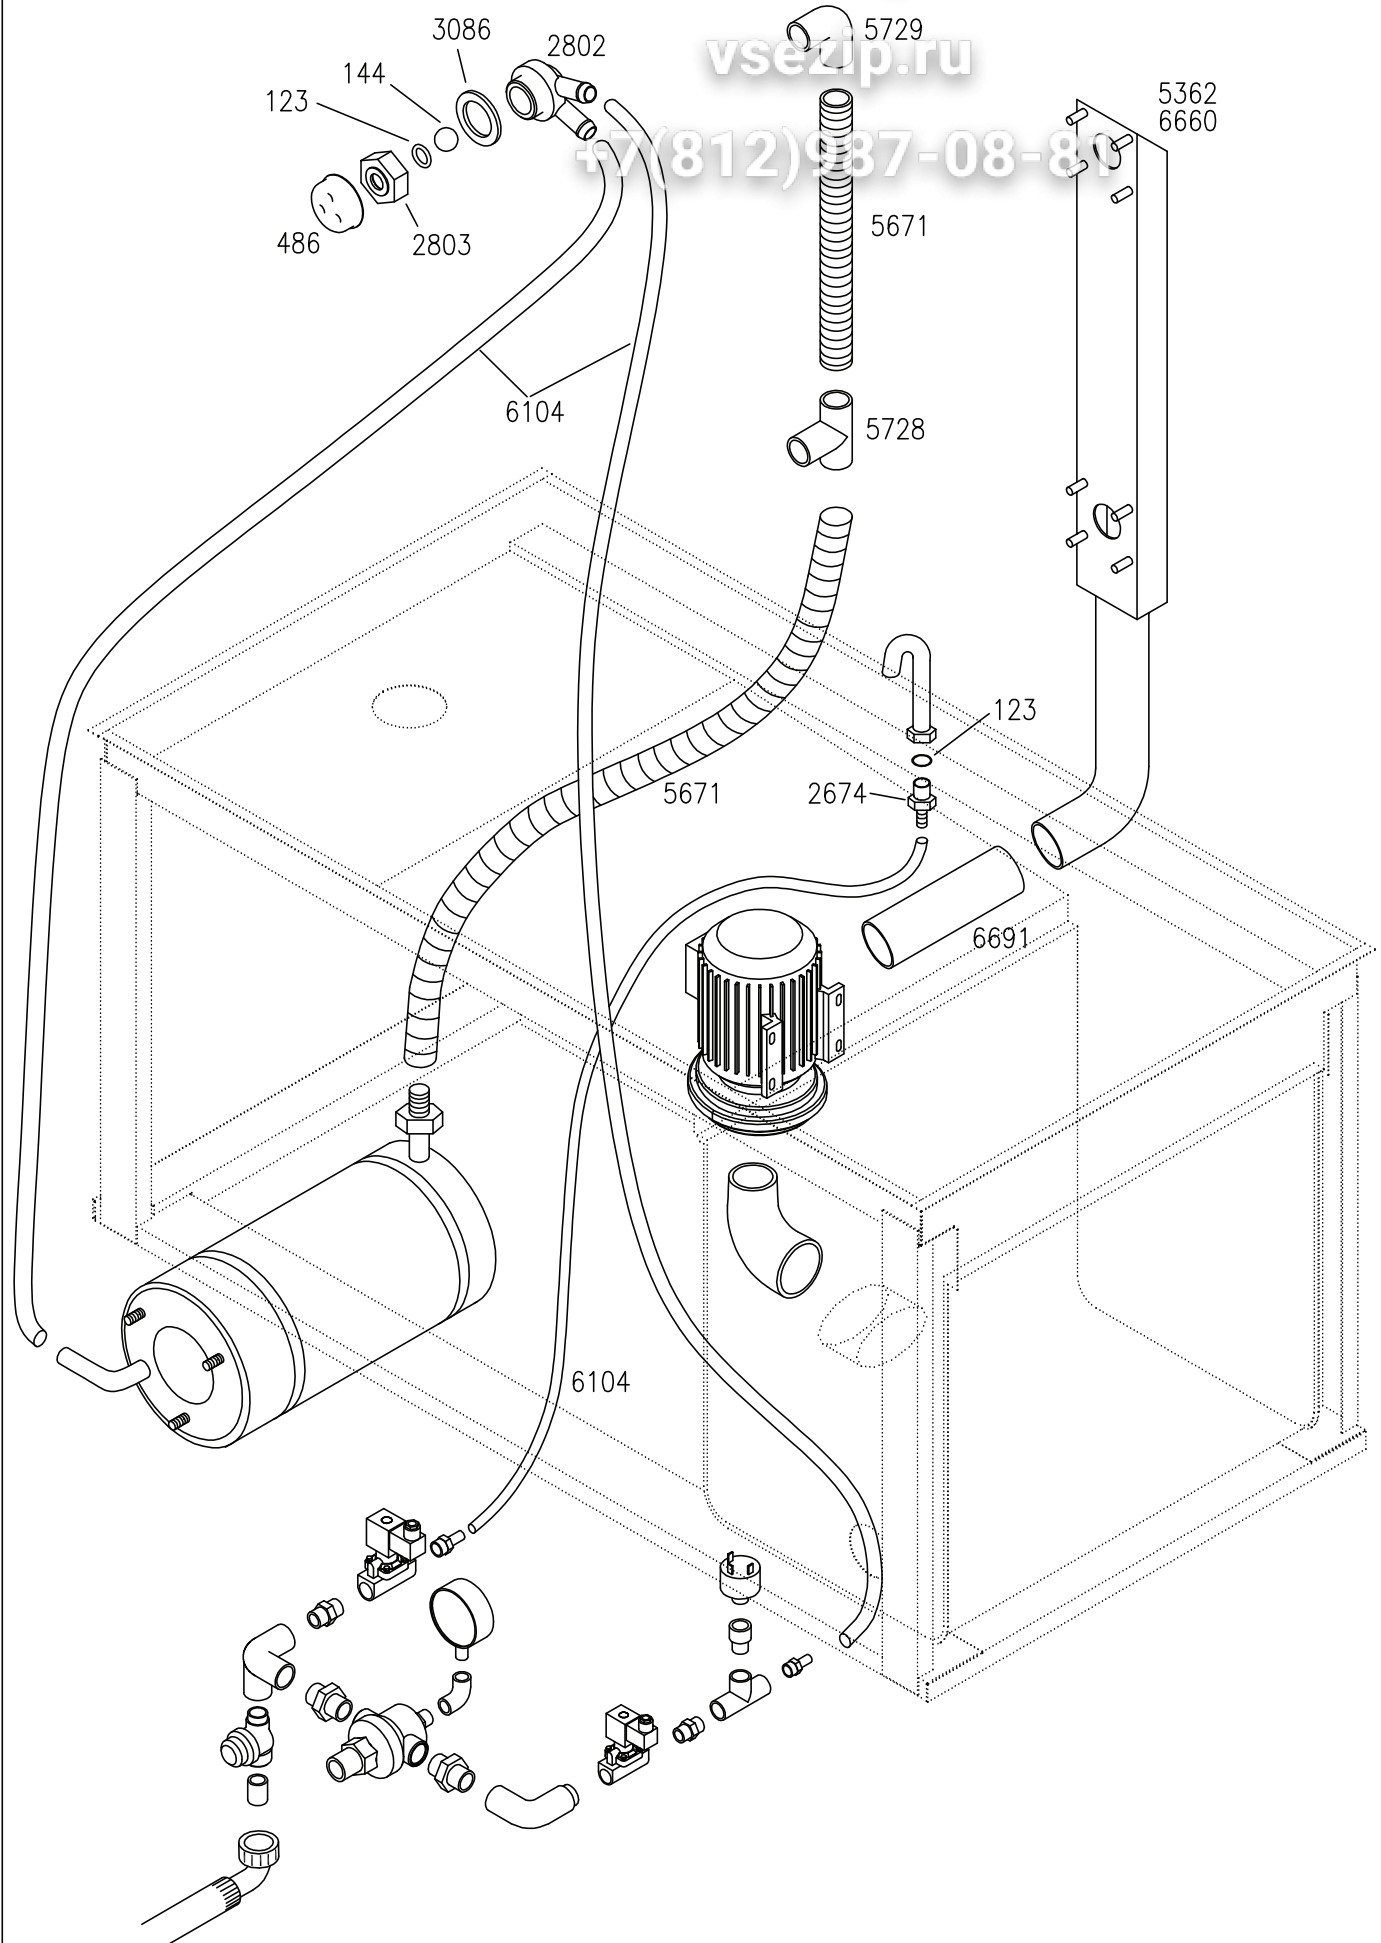

Зип Общепит

vsezip.ru

+7(812)937-08-81