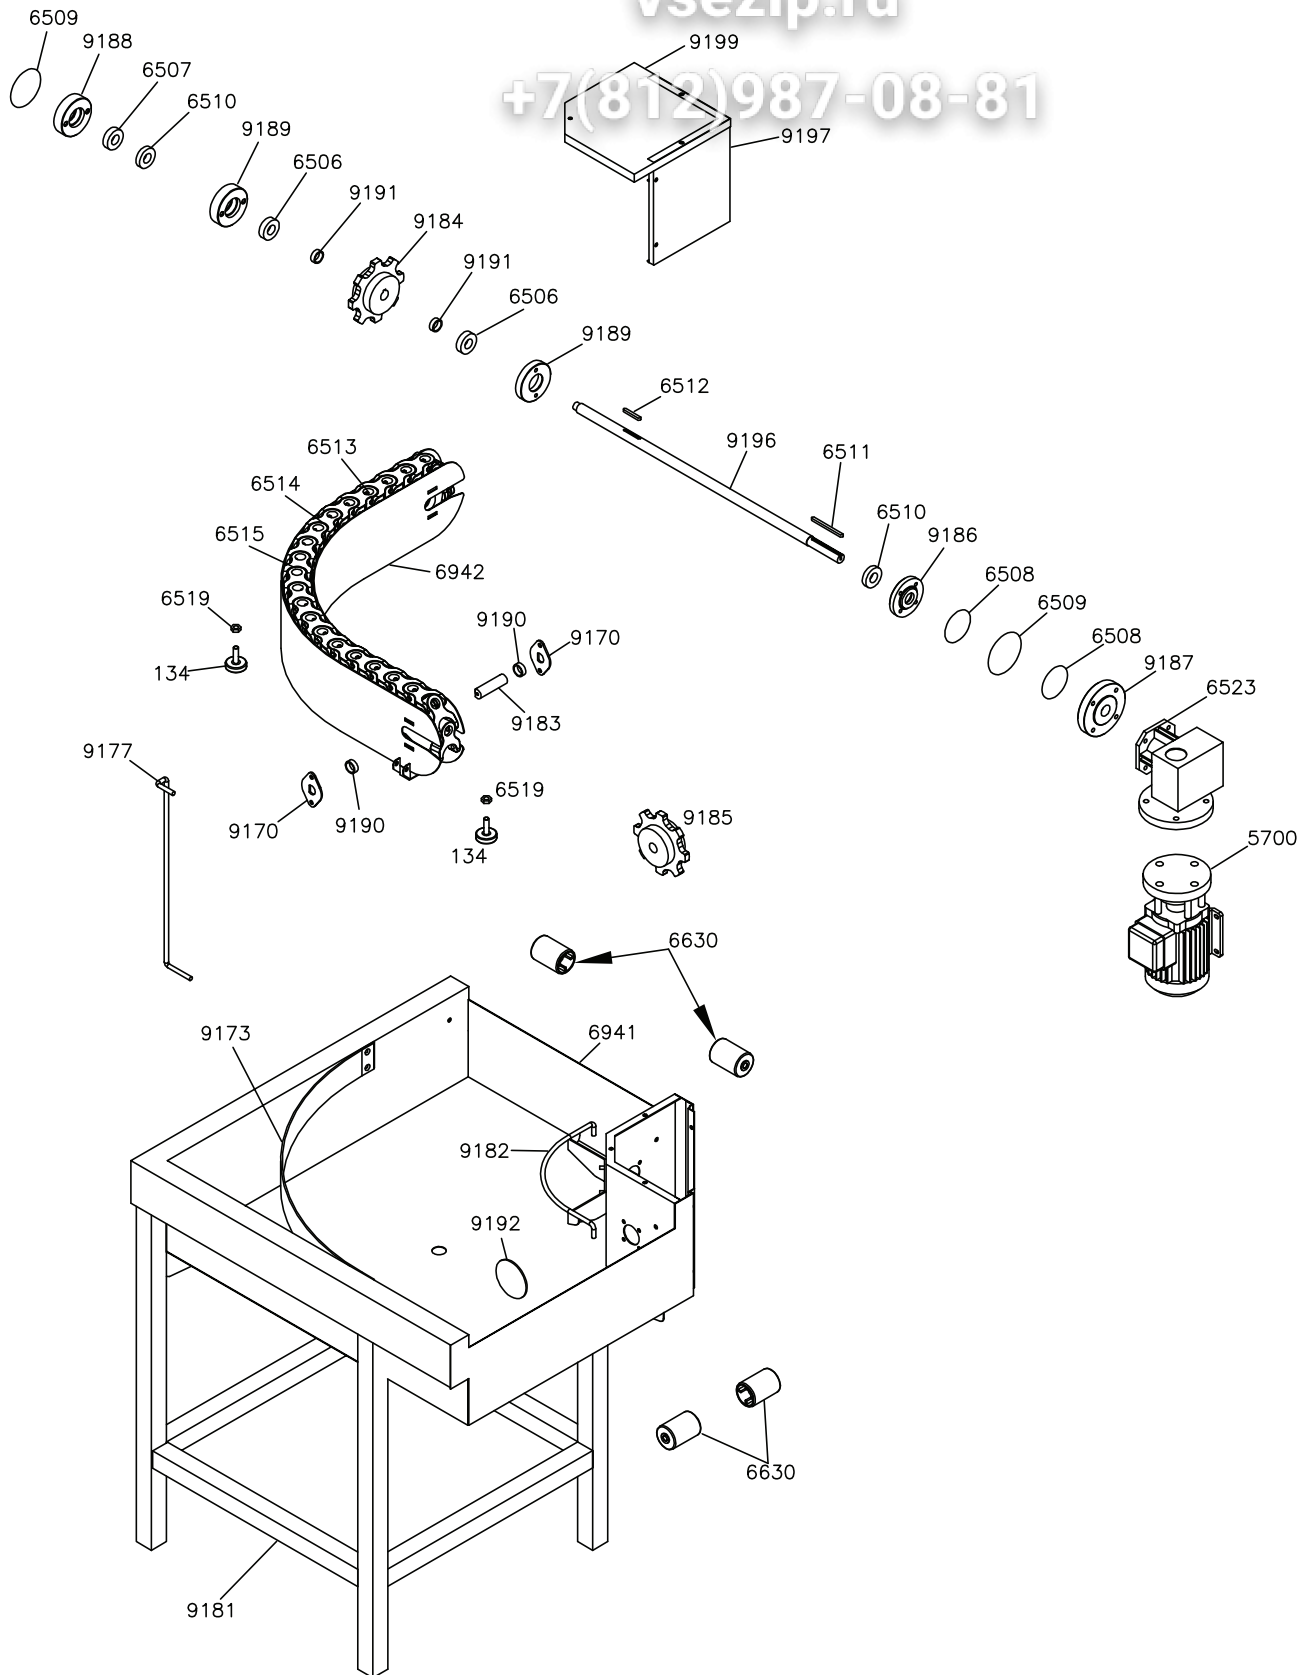

Зип Общежит

vsezip.ru

+7(812)987-08-81