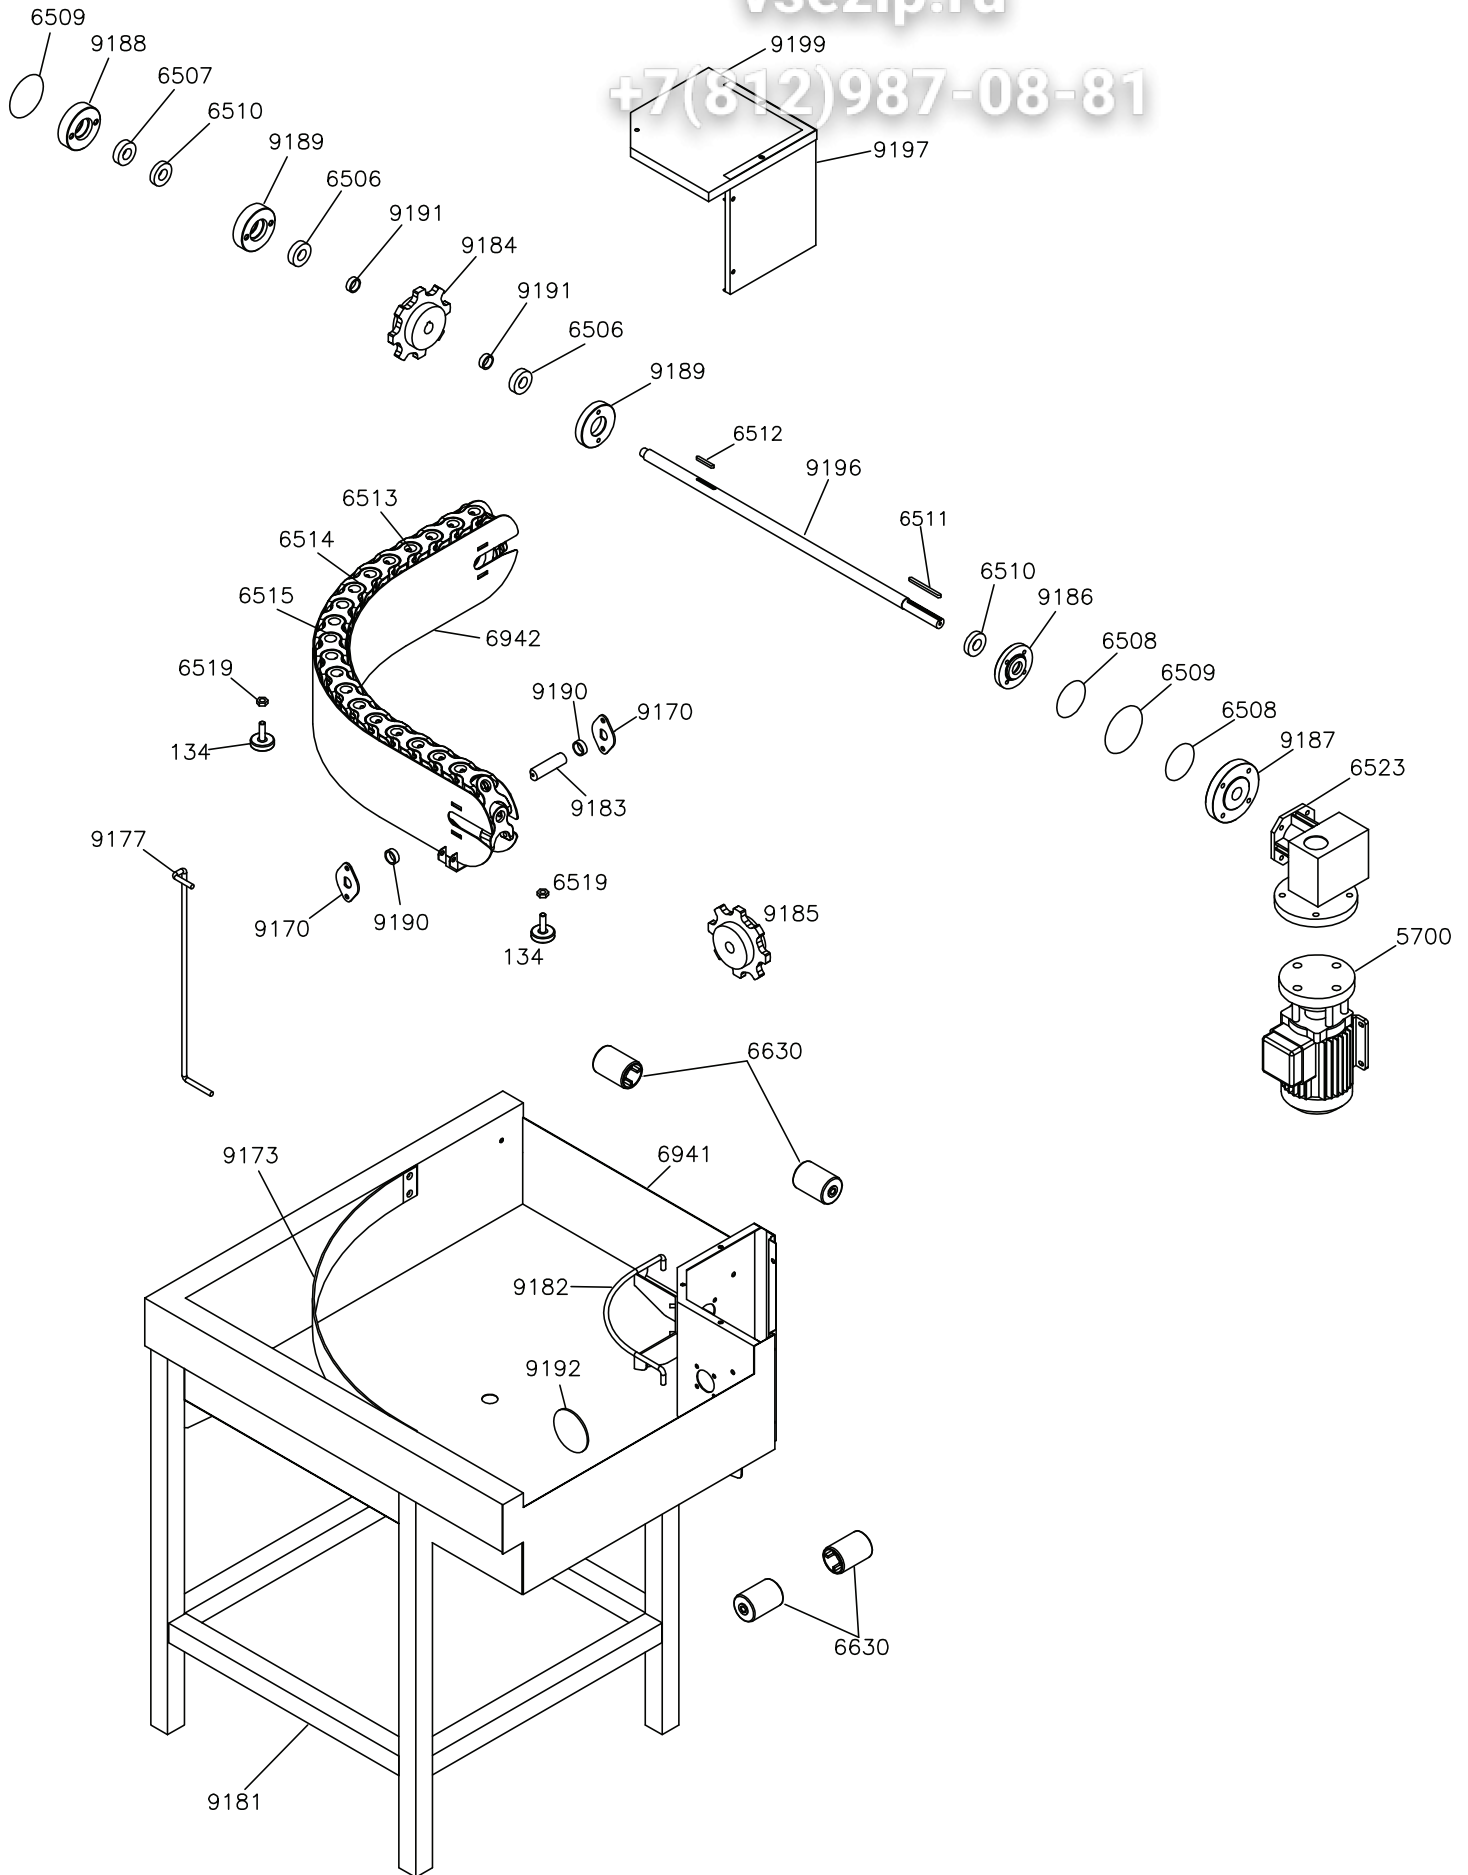

Зип-Общепит

vsezip.ru

+7(812)987-08-81

Seite	Kredtor Artikel Nr.	IT
001	00000359	TERMOSTATO DA 0 A 90o PER LAV.
001	00002329	TUBO EPDM NERO mm5x10
001	00002527	TERMOSTATO CON RIARMO 125°
001	00002674	RACCORDO BOILER D.12 (MASTER)
001	00009871	ASS. FILTRO POMPA SERIE TR
001	00002927	RACCORDO ANTICONDENSA
001	00003536	DADO GABBIA D'ARIA
001	00002933	TUBETTO TENUTA GABBIA D'ARIA
001	00002934	OR 4081
001	00004523	GHIERA M12X1 LAVAPENTOLE DIS.1584
001	00005071	RONDELLA M10 INOX A2 DIN 125
001	00005217	PIEDINO LIVEL. CON BASE TONDA d.56.5 - SERIE TR
001	00003535	GABBIA D'ARIA IN POLIPROPILENE
001	00005377	FERMO PER PORTA TRAINO
001	00005379	Distanziale per molla
001	00005414	PROFILO GUIDAPORTA SX
001	00005415	PROFILO GUIDAPORTA DX
001	00005507	ASS. TROPPOPIENO LAVAGGIO
001	00005577	ASTA SOSTEGNO TENDINA CORTO
001	00005583	ASS. PARASPRUZZI DX/SX TRAINO
001	00005588	ASS. PORTA TR 1650/2000/2500/3000
001	00005594	PRESSOSTATO LIVELLO 260/90
001	00005679	UNITA' MAGNETICA RETTANGOLARE
001	00005684	MICROINT. MAGN. DI PROSS.TA' NO
001	00005770	TENDINA DI ESTREMITA' SERIE TR
001	00005771	TENDINA INTERNA SERIE TR
001	00005772	TENDINA DI BILANCIAMENTO SERIE TR
001	00005773	ASTA SOSTEGNO TENDINA LUNGO
001	00005811	Guarnizione tubolare
001	00008553	STAFFA DI FISSAGGIO MICROINTERUTTORI SERIE TR
001	00008598	SUPP. TERMOSTATI SERIE TR
001	00008613	ASS. FILTRO ANT. VASCA LAV. PER TR
001	00008614	ASS. FILTRO POST.VASCA LAV. PER TR
001	00008828	tubo di carico vasche traino
001	00009650	DIST. BATTIPORTA SERIE TRAINO
001	00009653	KIT MOLLA BILANCIAMENTO PORTE BSR22 - SERIE TR
002	00005270	ASS. ECONOMIZZATORE CORTO ESX SERIE TR
002	00005514	ASS. ECONOMIZZATORE CORTO EDX SERIE TR
002	00008797	ASS. GUIDACESTO TIPO A POST. SX TR 1650
002	00008799	ASS. GUIDACESTO TIPO A POST DX
002	00008796	ASS. GUIDACESTO TIPO A ANT. SX TR 1650
002	00008798	ASS. GUIDACESTO TIPO A ANT. DX
002	00005515	ASS. ECONOMIZZATORE LUNGO ESX SERIE TR
002	00005271	ASS. ECONOMIZZATORE LUNGO EDX SERIE TR
002	00005264	ZAVORRA ECONOMIZZATORE SERIE TR
002	00005678	UNITA'MAGNETICA PER ECONOMIZZATORE
002	00005265	TAPPO PORTACALAMITA SERIE TR
002	00008890	ASS. ALLOG. SALTARELLI SX TR 1650
002	00008735	TRAVERSO DI COLLEGAMENTO SERIE TR
002	00008891	ASS. ALLOG. SALTARELLI DX TR 1650
002	00008732	TRAVERSO MOVIMENTO TELAIO SERIE TR
002	00003289	DADO M8 INOX A2 DIN 439
002	00008888	RONDELLA D.E.22x8x15/10
002	00005263	DISTANZIALE PER RULLO ECCENTRICO
002	00010093	ASS. GRUPPO ECCENTRICO TR 1200/1650
002	00006511	LINGUETTA A 6x6x70 INOX A2 UNI 6604
002	00005711	GUARNIZIONE DOPPIO LABBRO 28x50x10
002	00005568	CUSCINETTO 6005/2RS 25x47x12 INOX
002	00005249	SUPPORTO MOTORIDUTTORE SERIE TR
002	00005206	OR 4325
002	00006291	OR 3206
002	00005250	FLANGIA MOTORIDUTTORE SERIE TR
002	00003454	OR 2237
002	00010272	DISTANZIALE PER MOTORIDUTTORE
002	00003453	RID. AVANZ. R=1.80 Limit. x TRAINO
002	00005259	DISCO ANTISFILAMENTO SERIE TR
002	00005700	MOTORE KW 0.12 POLI 6 230/400 50 Hz
002	00002529	VITE M5x16 INOX A2 DIN 933 TE
002	00002263	RONDELLA M5 INOX DIN 127