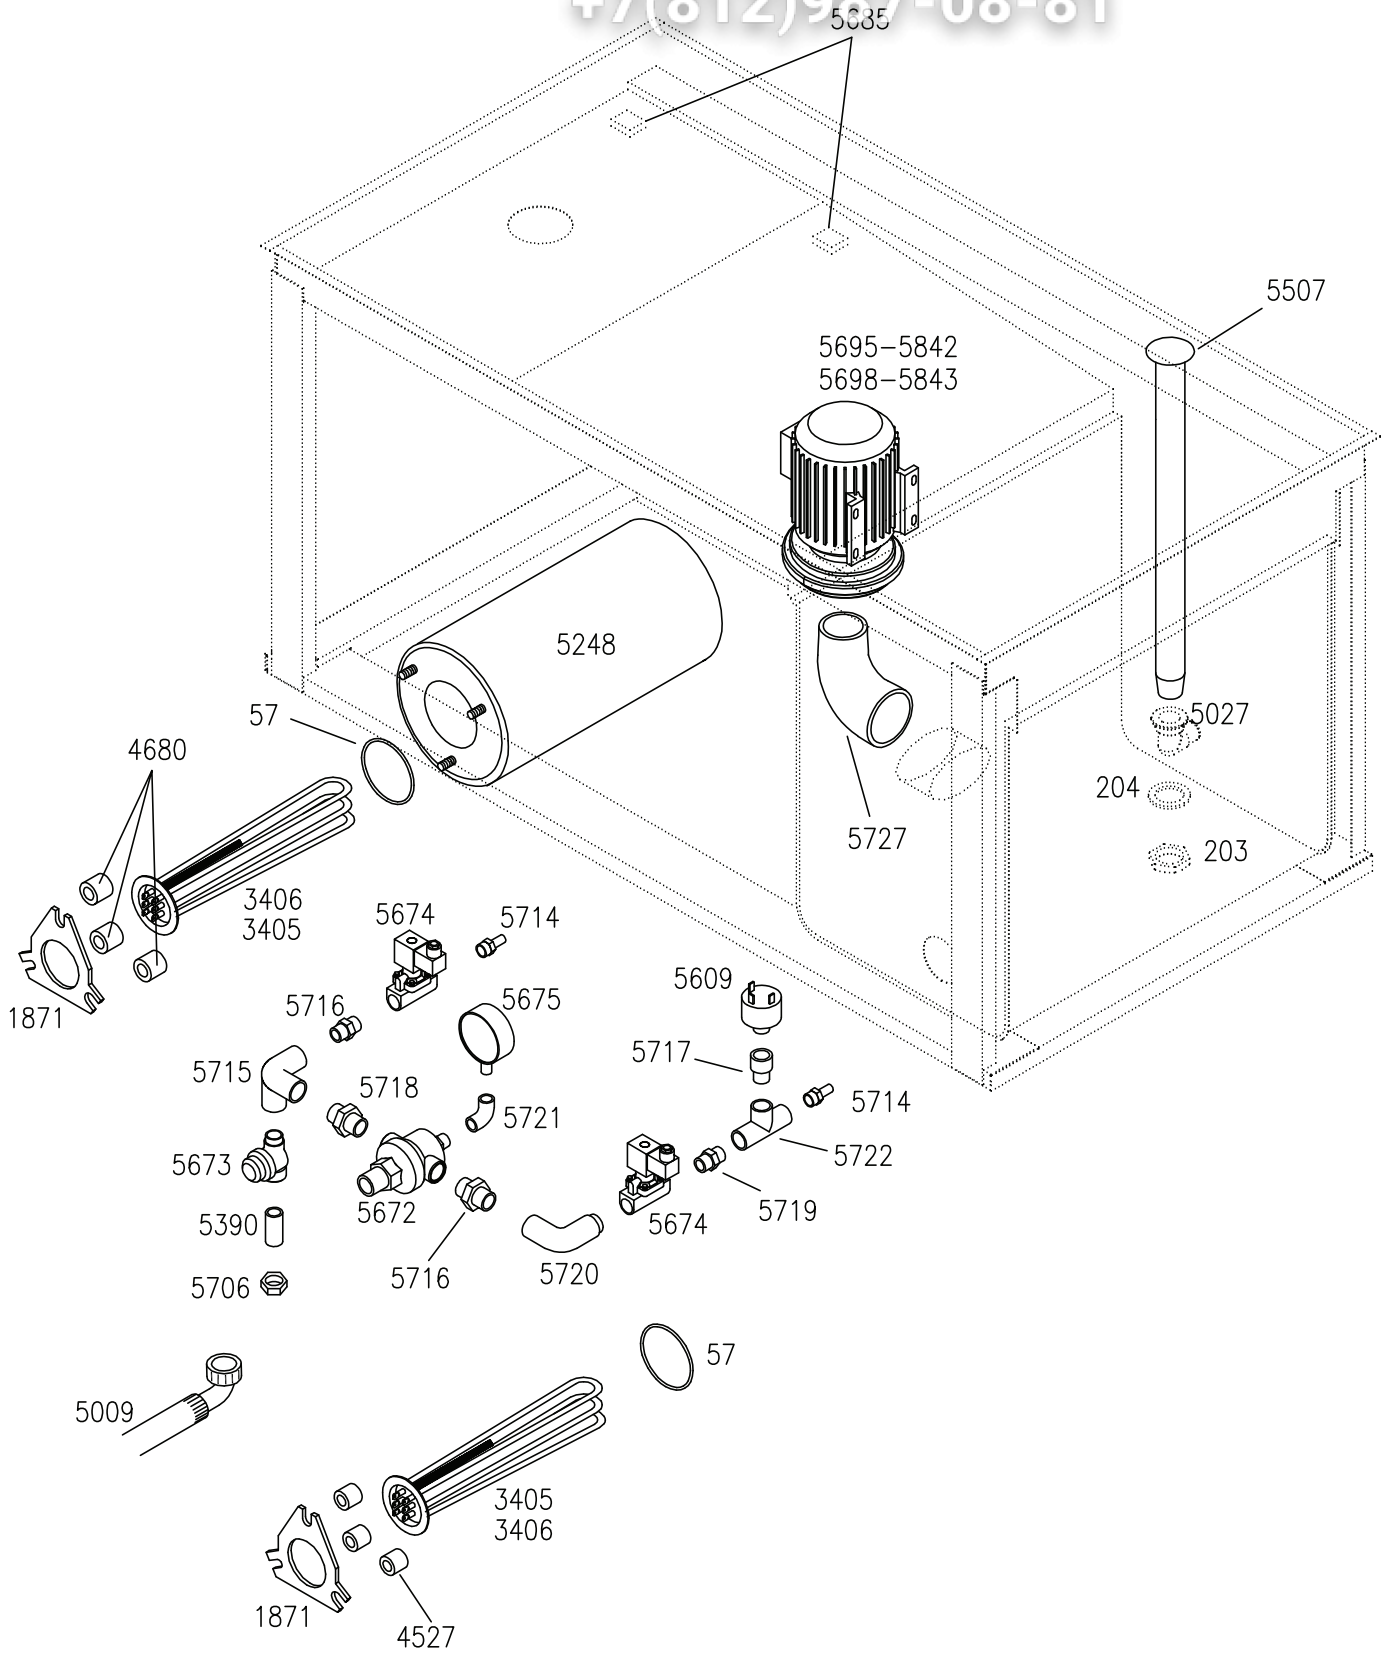

Зип Ощепит

vsezip.ru

+7(812)987-08-81