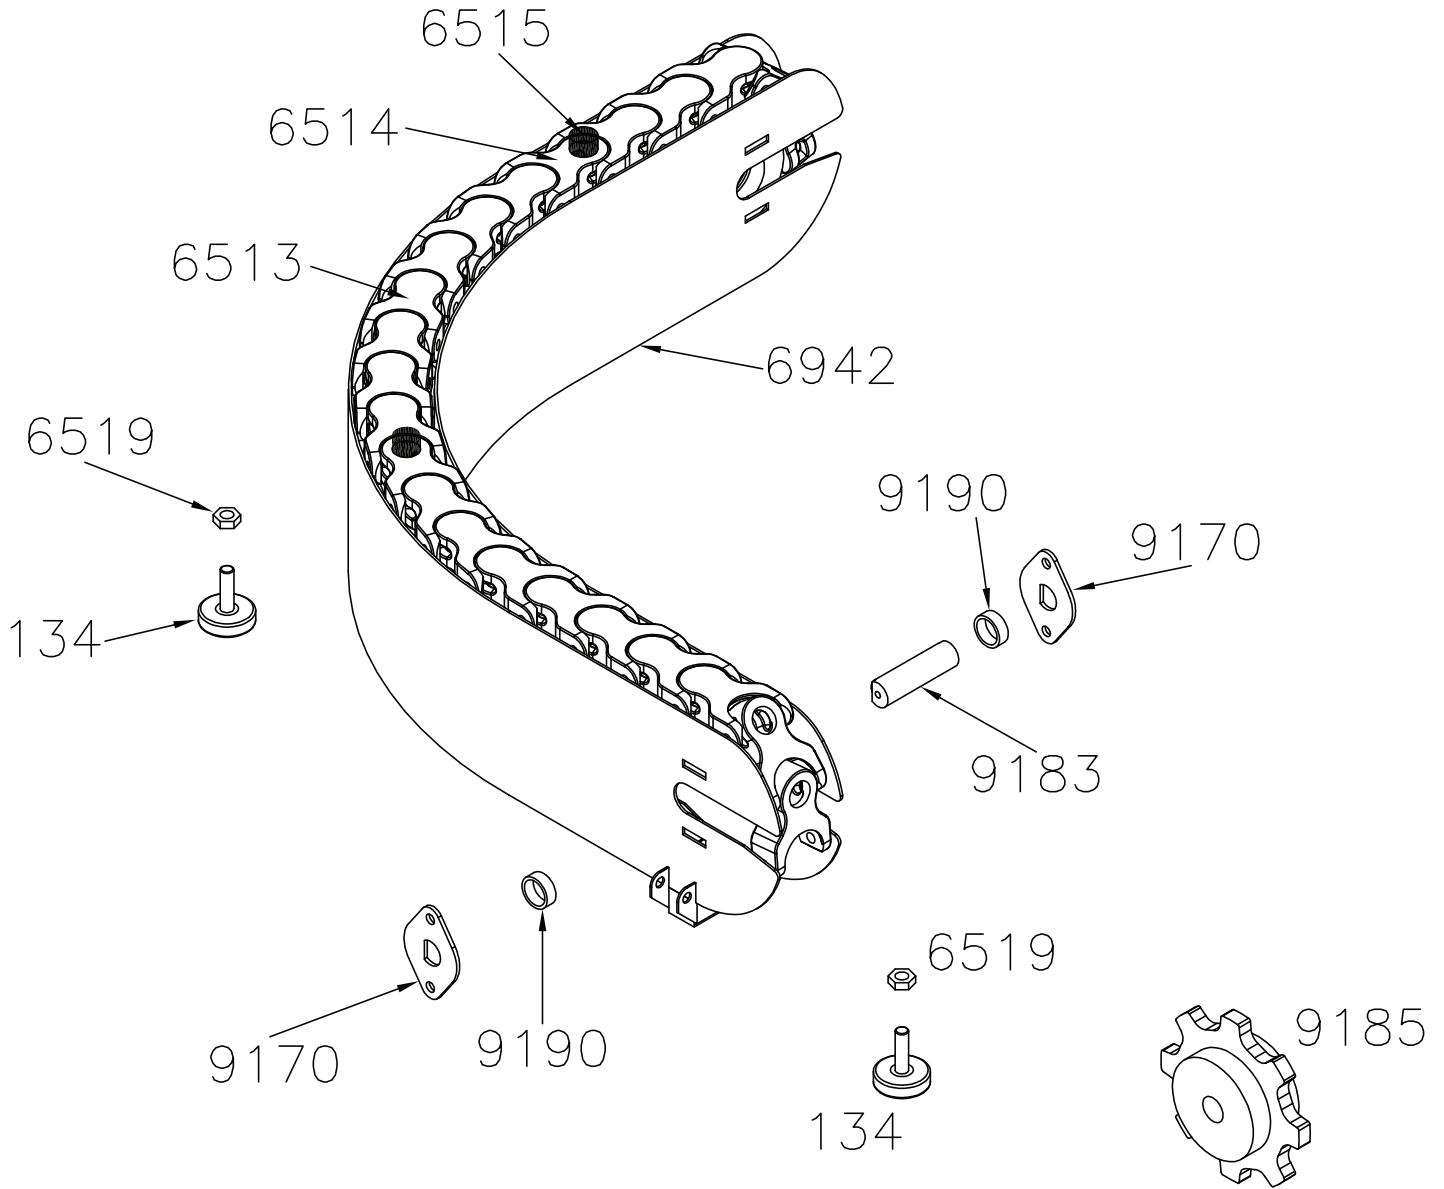

Зип-Общепит

vsezip.ru

+7(812)987-08-81

Seite	Kredtor Artikel Nr.	IT
001	00000359	TERMOSTATO DA 0 A 90o PER LAV.
001	00002329	TUBO EPDM NERO mm5x10
001	00002527	TERMOSTATO CON RIARMO 125°
001	00002674	RACCORDO BOILER D.12 (MASTER)
001	00009871	ASS. FILTRO POMPA SERIE TR
001	00002927	RACCORDO ANTICONDENSA
001	00003536	DADO GABBIA D'ARIA
001	00002933	TUBETTO TENUTA GABBIA D'ARIA
001	00002934	OR 4081
001	00004523	GHIERA M12X1 LAVAPENTOLE DIS.1584
001	00005071	RONDELLA M10 INOX A2 DIN 125
001	00005217	PIEDINO LIVEL. CON BASE TONDA d.56.5 - SERIE TR
001	00003535	GABBIA D'ARIA IN POLIPROPILENE
001	00005377	FERMO PER PORTA TRAINO
001	00005379	Distanziale per molla
001	00005414	PROFILO GUIDAPORTA SX
001	00005415	PROFILO GUIDAPORTA DX
001	00005507	ASS. TROPPOPIENO LAVAGGIO
001	00005577	ASTA SOSTEGNO TENDINA CORTO
001	00005583	ASS. PARASPRUZZI DX/SX TRAINO
001	00005588	ASS. PORTA TR 1650/2000/2500/3000
001	00005594	PRESSOSTATO LIVELLO 260/90
001	00005679	UNITA' MAGNETICA RETTANGOLARE
001	00005684	MICROINT. MAGN. DI PROSS.TA' NO
001	00005770	TENDINA DI ESTREMITA' SERIE TR
001	00005771	TENDINA INTERNA SERIE TR
001	00005772	TENDINA DI BILANCIAMENTO SERIE TR
001	00005773	ASTA SOSTEGNO TENDINA LUNGO
001	00005811	Guarnizione tubolare
001	00008553	STAFFA DI FISSAGGIO MICROINTERUTTORI SERIE TR
001	00008598	SUPP. TERMOSTATI SERIE TR
001	00008613	ASS. FILTRO ANT. VASCA LAV. PER TR
001	00008614	ASS. FILTRO POST.VASCA LAV. PER TR
001	00008828	tubo di carico vasche traino
001	00009650	DIST. BATTIPORTA SERIE TRAINO
001	00009653	KIT MOLLA BILANCIAMENTO PORTE BSR22 - SERIE TR
002	00005270	ASS. ECONOMIZZATORE CORTO ESX SERIE TR
002	00005514	ASS. ECONOMIZZATORE CORTO EDX SERIE TR
002	00008797	ASS. GUIDACESTO TIPO A POST. SX TR 1650
002	00008799	ASS. GUIDACESTO TIPO A POST DX
002	00008796	ASS. GUIDACESTO TIPO A ANT. SX TR 1650
002	00008798	ASS. GUIDACESTO TIPO A ANT. DX
002	00005515	ASS. ECONOMIZZATORE LUNGO ESX SERIE TR
002	00005271	ASS. ECONOMIZZATORE LUNGO EDX SERIE TR
002	00005264	ZAVORRA ECONOMIZZATORE SERIE TR
002	00005678	UNITA'MAGNETICA PER ECONOMIZZATORE
002	00005265	TAPPO PORTACALAMITA SERIE TR
002	00008890	ASS. ALLOG. SALTARELLI SX TR 1650
002	00008735	TRAVERSO DI COLLEGAMENTO SERIE TR
002	00008891	ASS. ALLOG. SALTARELLI DX TR 1650
002	00008732	TRAVERSO MOVIMENTO TELAIO SERIE TR
002	00003289	DADO M8 INOX A2 DIN 439
002	00008888	RONDELLA D.E.22x8x15/10
002	00005263	DISTANZIALE PER RULLO ECCENTRICO
002	00010093	ASS. GRUPPO ECCENTRICO TR 1200/1650
002	00006511	LINGUETTA A 6x6x70 INOX A2 UNI 6604
002	00005711	GUARNIZIONE DOPPIO LABBRO 28x50x10
002	00005568	CUSCINETTO 6005/2RS 25x47x12 INOX
002	00005249	SUPPORTO MOTORIDUTTORE SERIE TR
002	00005206	OR 4325
002	00006291	OR 3206
002	00005250	FLANGIA MOTORIDUTTORE SERIE TR
002	00003454	OR 2237
002	00010272	DISTANZIALE PER MOTORIDUTTORE
002	00003453	RID. AVANZ. R=1.80 Limit. x TRAINO
002	00005259	DISCO ANTISFILAMENTO SERIE TR
002	00005700	MOTORE KW 0.12 POLI 6 230/400 50 Hz
002	00002529	VITE M5x16 INOX A2 DIN 933 TE
002	00002263	RONDELLA M5 INOX DIN 127

Зип-Общепит

vsezip.ru

+7(812)987-08-81