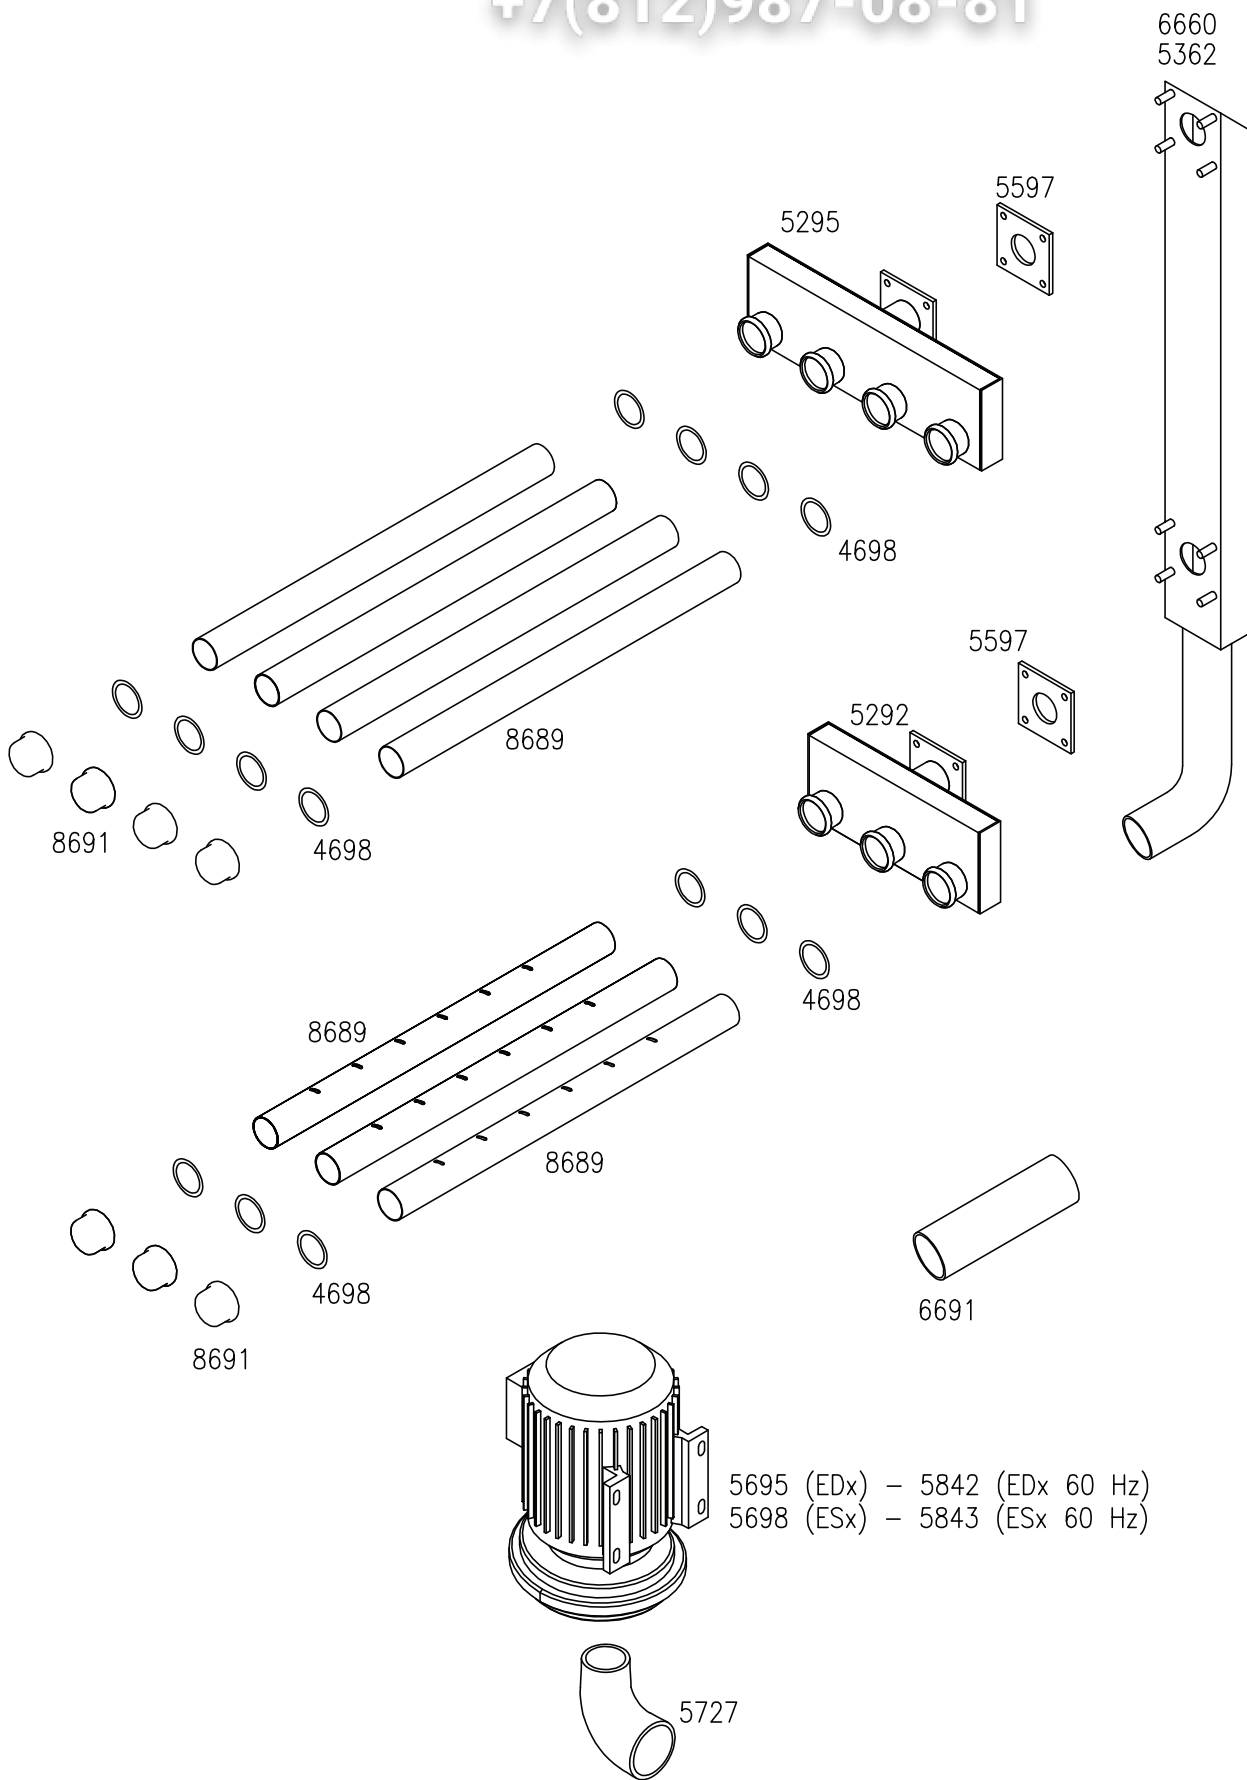

Зип Ощепит

vsezip.ru

+7(812)987-08-81