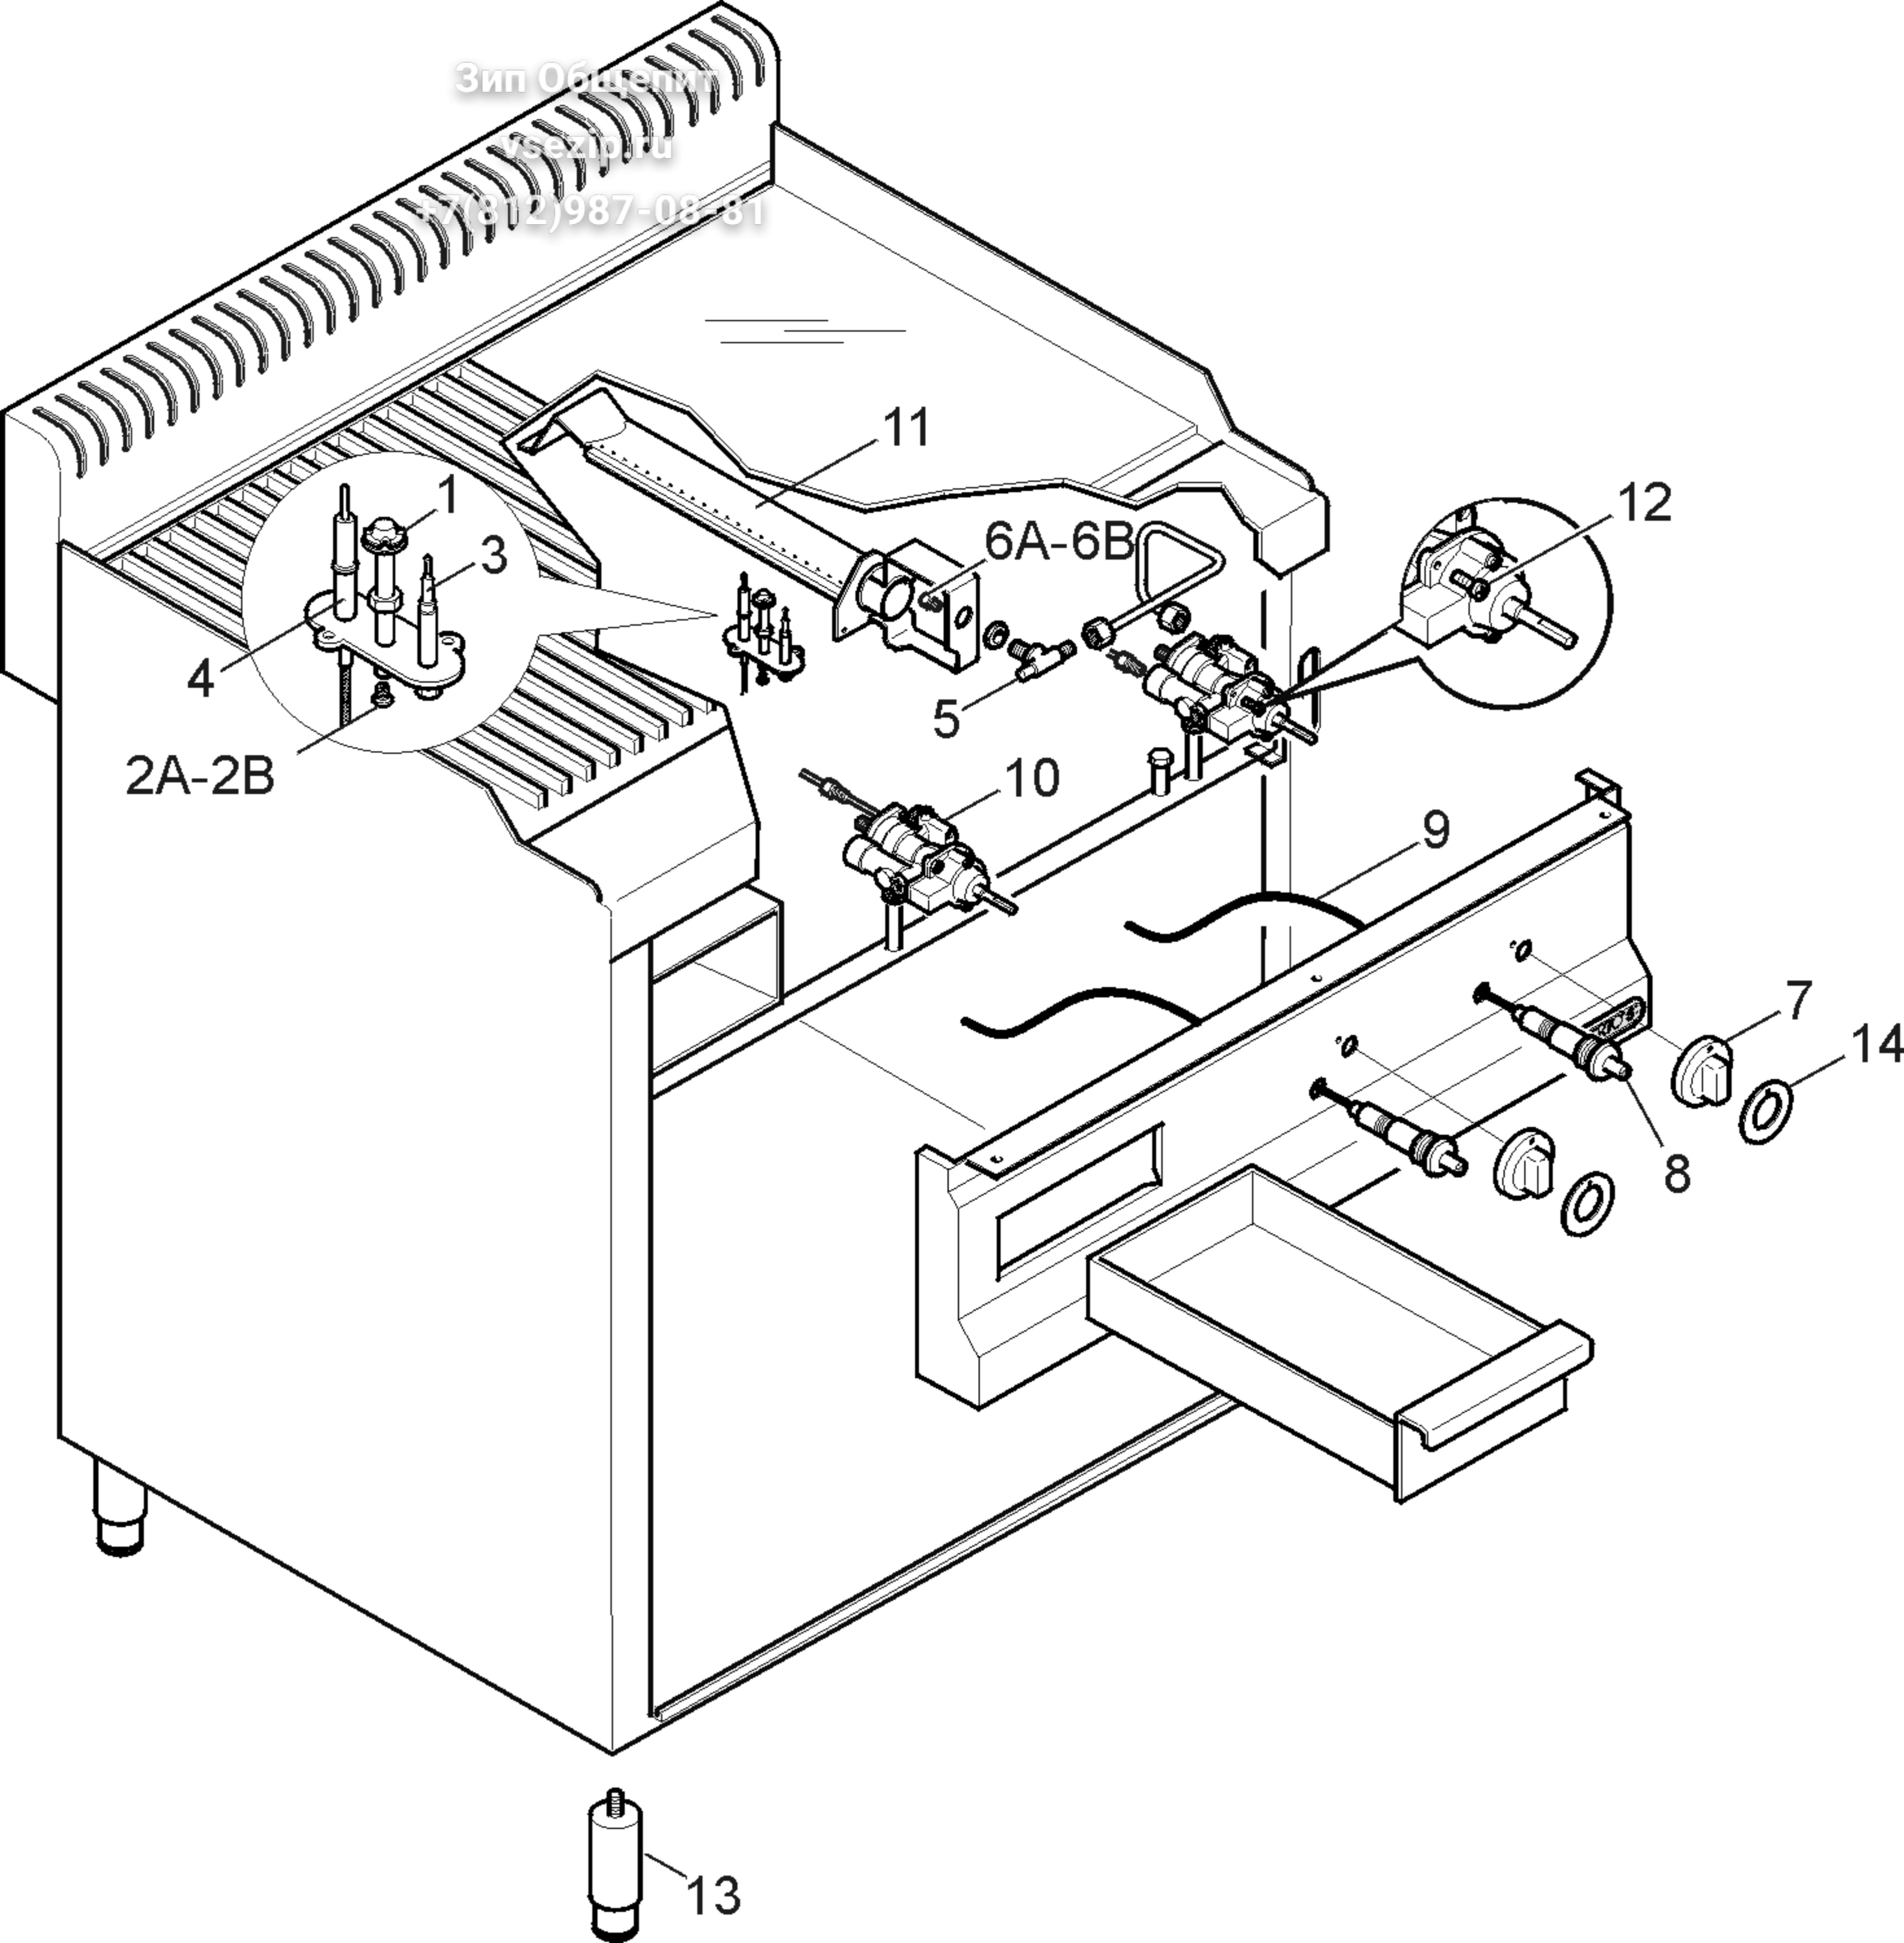

# Зип Общепит

vsezip.ru

+7(812)987-08-81

| item | cod      | Pz | Descriptions                         | Beschreibung                       |
|------|----------|----|--------------------------------------|------------------------------------|
| 1    | 27291100 | 2  | Pilot body+burner cap                | Körper Zündfl.+Flammenkranz        |
| 2A   | 32366300 | 2  | LPG pilot nozzle D. 25               | Düse Zündflamme Flüssiggas D. 25   |
| 2B   | 32367100 | 2  | Pilot injector D. 41                 | Düse Zündflamme D. 41              |
| 3    | 22296900 | 2  | Spark plug                           | Zündelektrode                      |
| 4    | 31288600 | 2  | Thermocouple                         | Thermoelement                      |
| 5    | 32327600 | 2  | Injector holder                      | Soporte de inyector                |
| 6A   | 40112000 | 2  | LPG nozzle for burner D. 120         | Düse Flüssiggas für Brenner D. 120 |
| 6B   | 40118500 | 2  | Natural gas nozzle for burner D. 185 | Düse Metan für Brenner D. 185      |
| 7    | 31875800 | 2  | Gas red knob                         | Drehknopf                          |
| 8    | 32188200 | 2  | Piezoelectric igniter                | Piezozündung                       |
| 9    | 22189100 | 2  | Ignition cable                       | Kabel einschaltung                 |
| 10   | 22274500 | 2  | Thermostat tap                       | Thermostatgeregelter Hahn          |
| 11   | 31782000 | 2  | Burner single/double models          | Brenner für Einzel und Doppel      |
| 12   | 31782800 | 2  | Burner by-pass tap D.60              | Brenner by-pass Hahn D.60          |
| 13   | 24684200 | 4  | Foot                                 | Fuss                               |
| 14   | 31952300 | 2  | Knob drawing print oven              | Serigrafía mando horno a gas       |