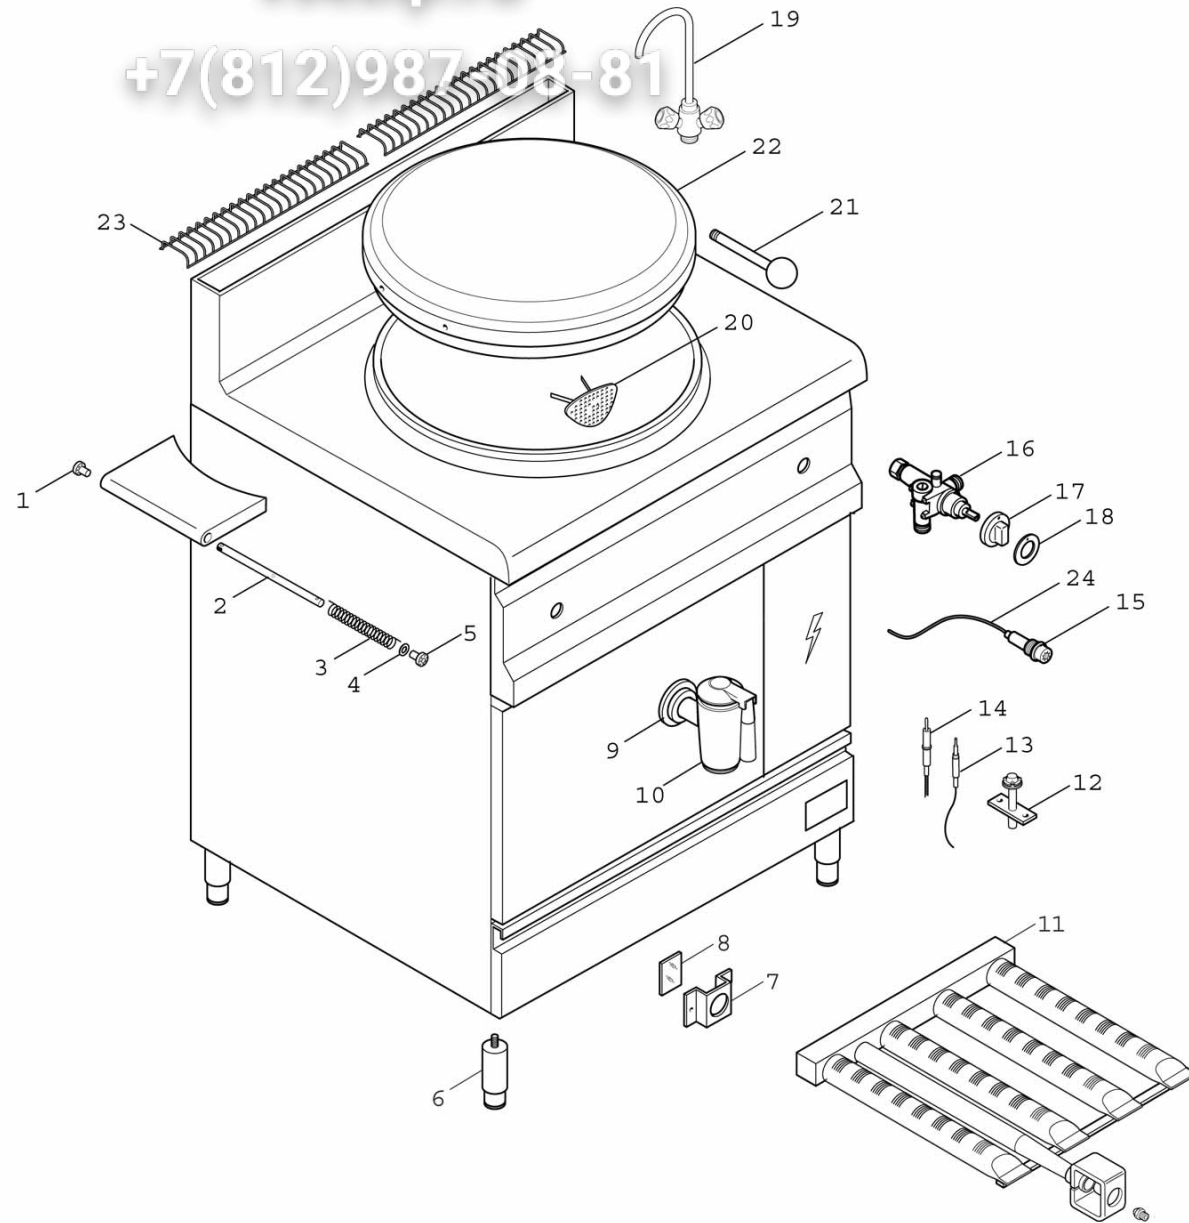

G7PD

Зип Общепит

vsezip.ru

+7(812)987-08-81

G7PD

Зип Общепит

vsezip.ru

+7(812)987-08-81