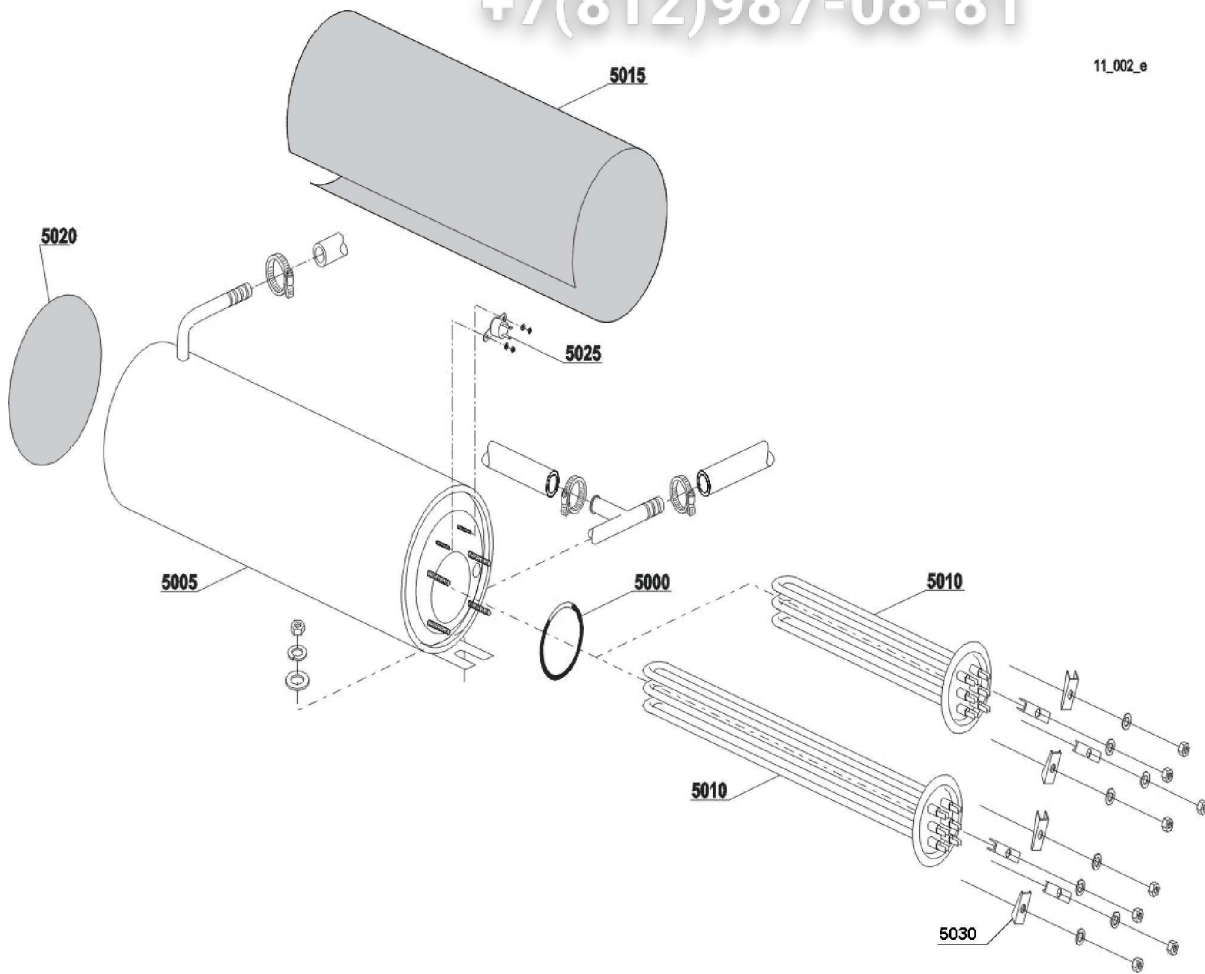

Зип Общепит

vsezip.ru

+7(812)987-08-81

11_002_а