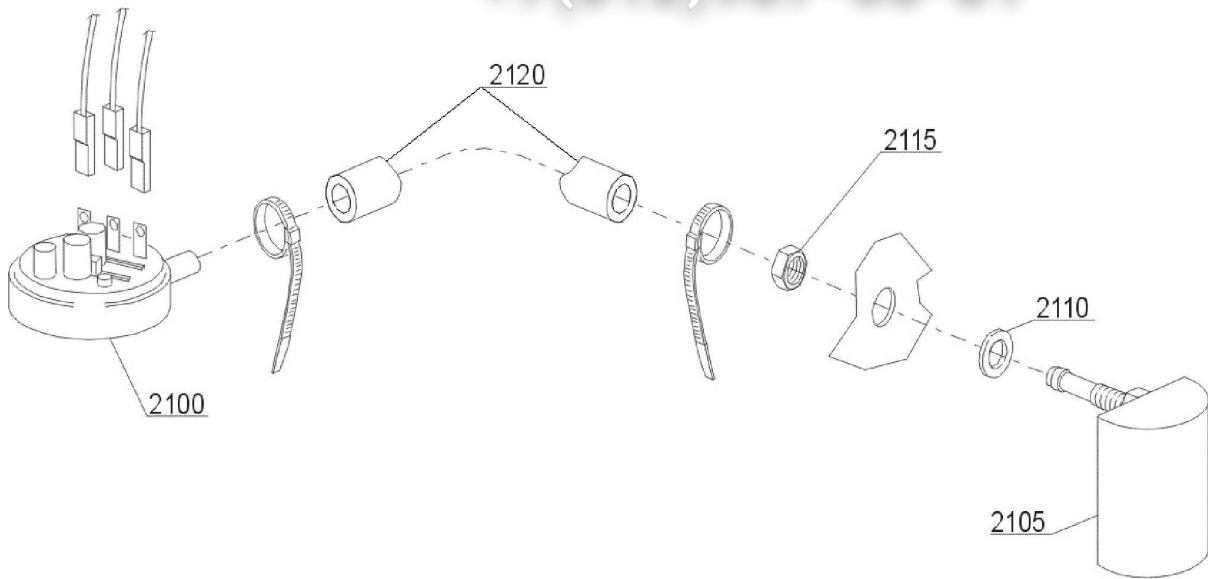

Зип Общепит

vsezip.ru

+7(812)987-08-81

16_001_e