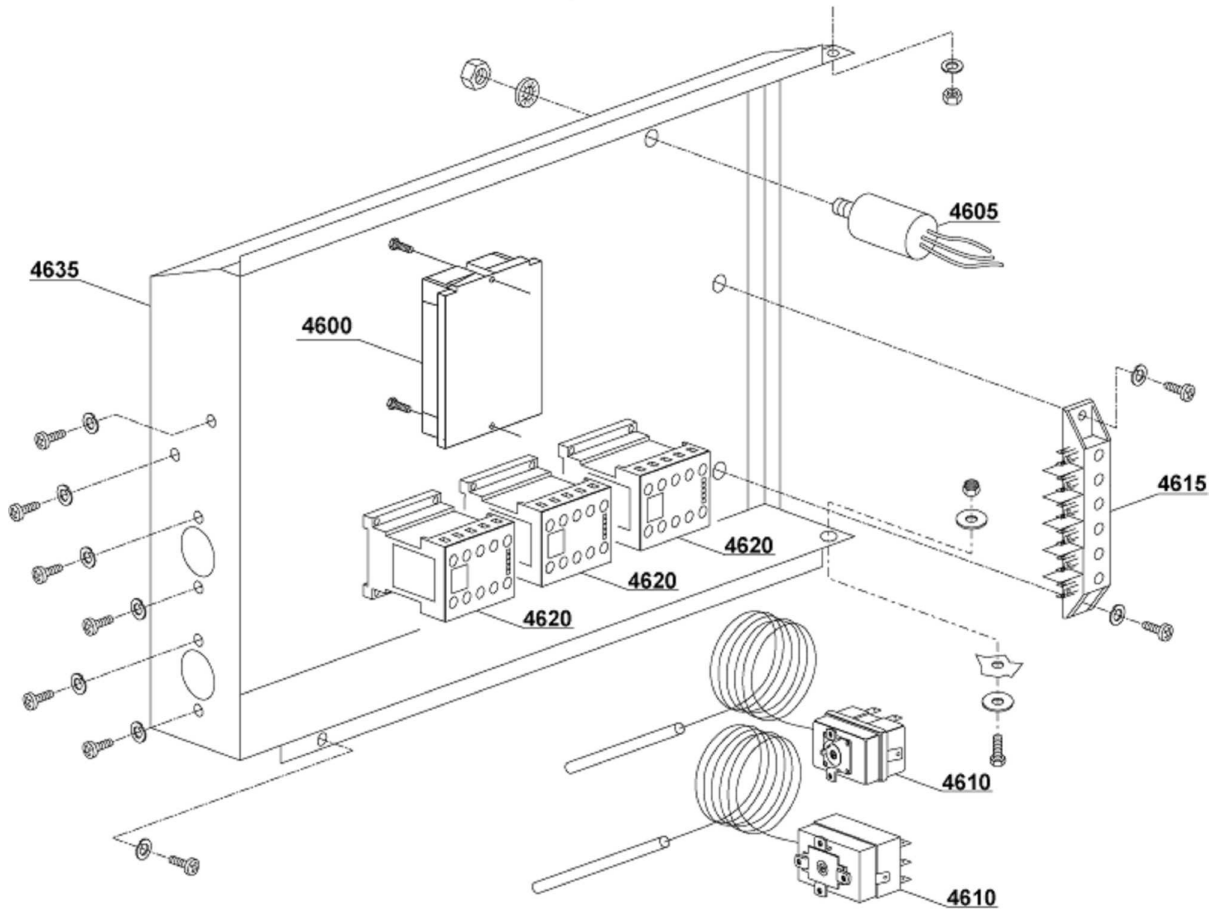

Зип Общепит

vsezip.ru

+7(812)987-08-81