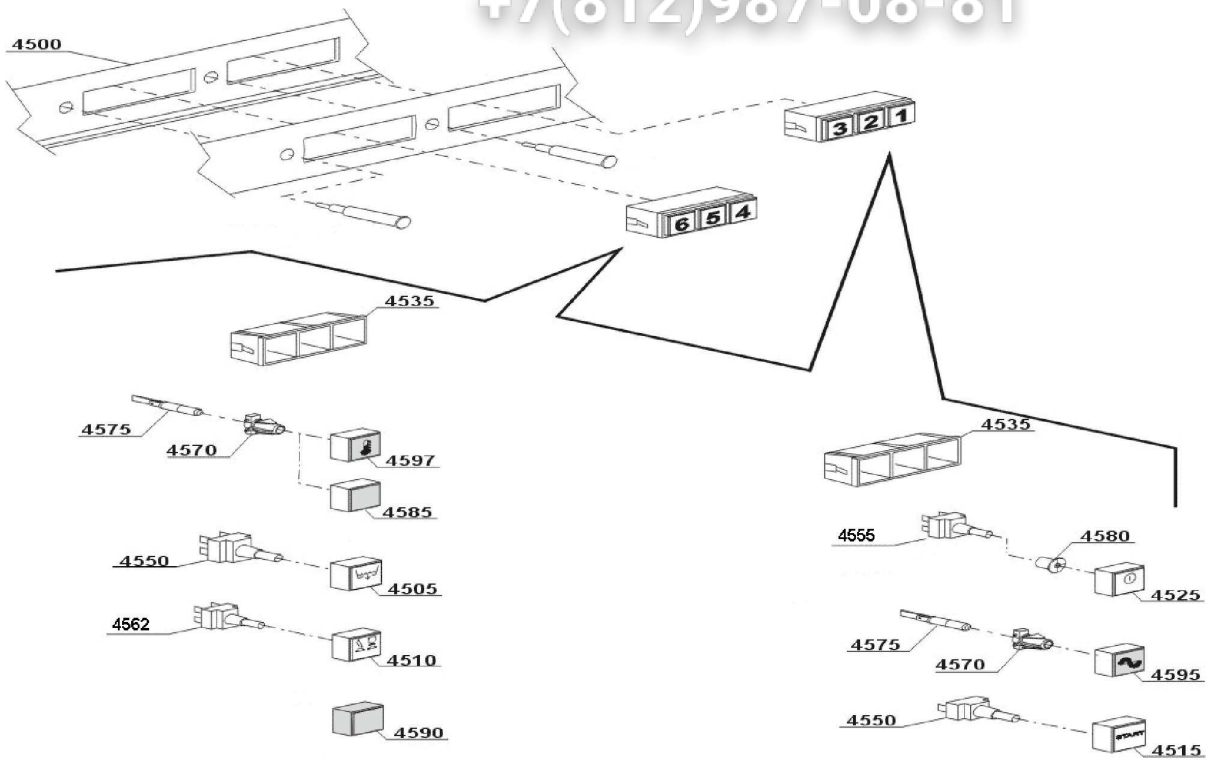

Зип Общепит

vsezip.ru

+7(812)987-08-81