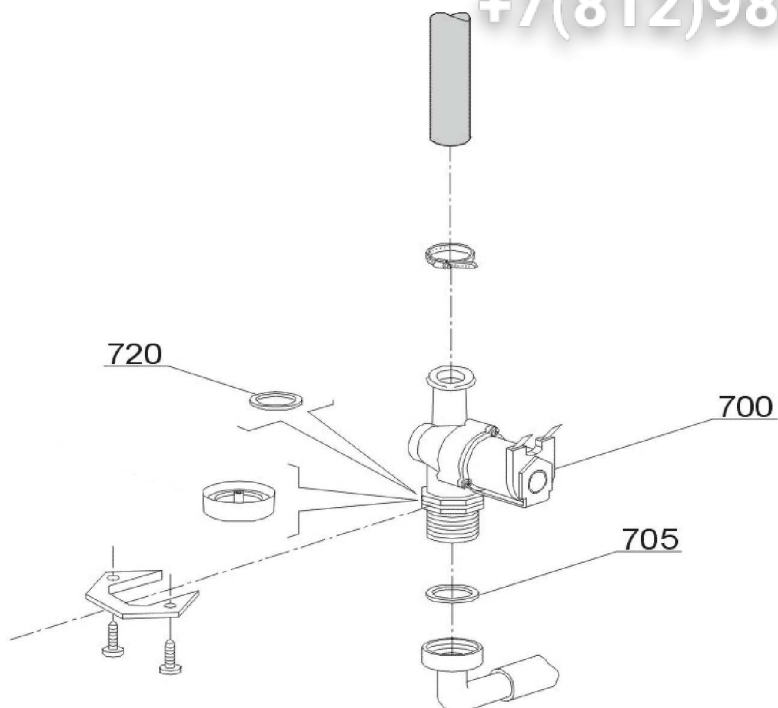

Зип Общепит

vsezip.ru

+7(812)987-08-81