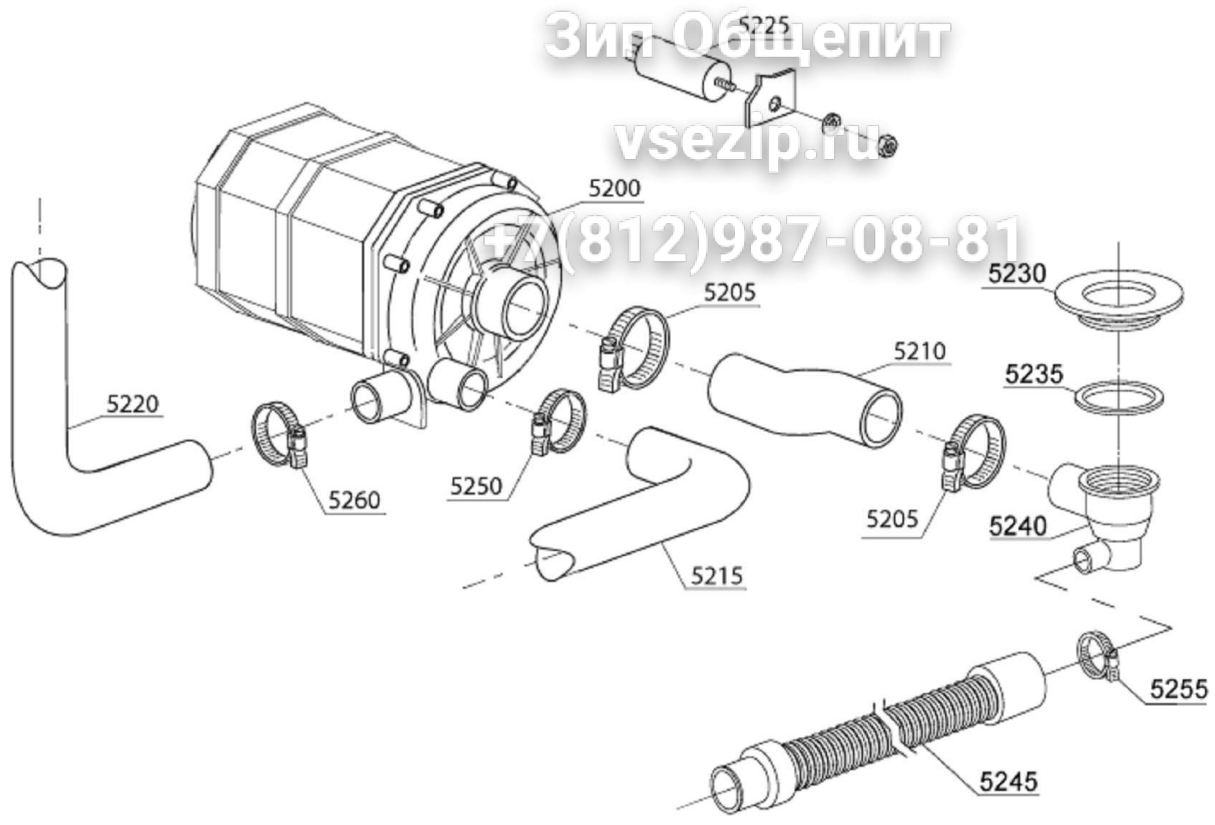

Зип-Общепит
vsezip.ru