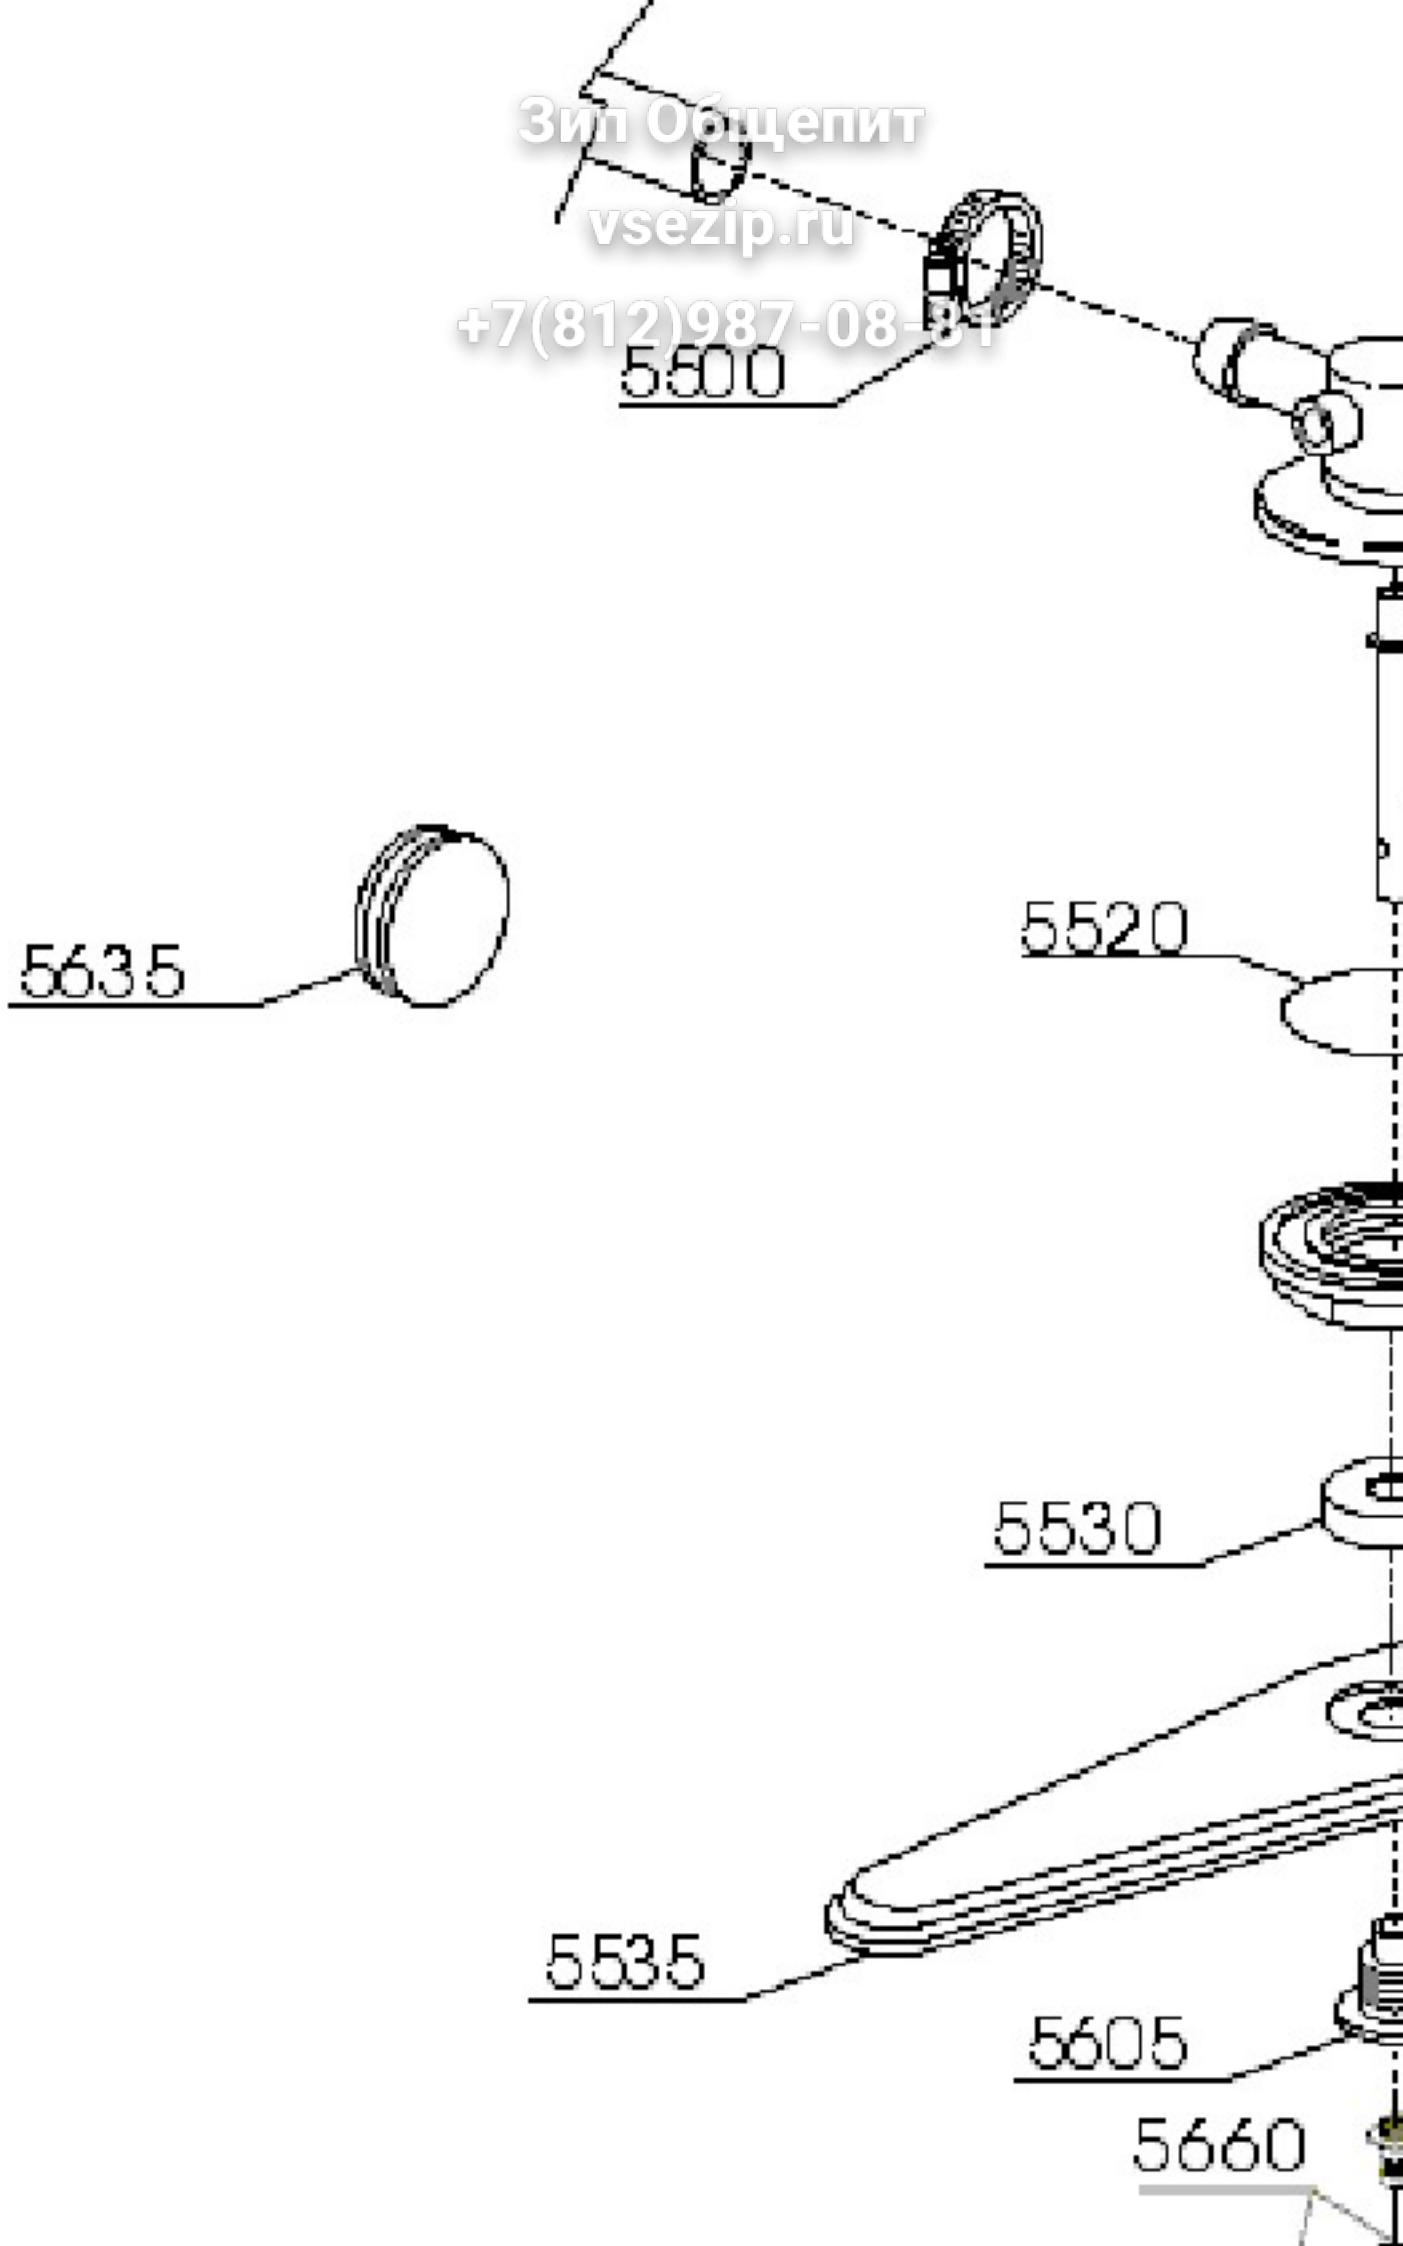

Зип Общепит

vsezip.ru

+7(812)987-08-91

5500

5635

5520

5530

5535

5605

5660