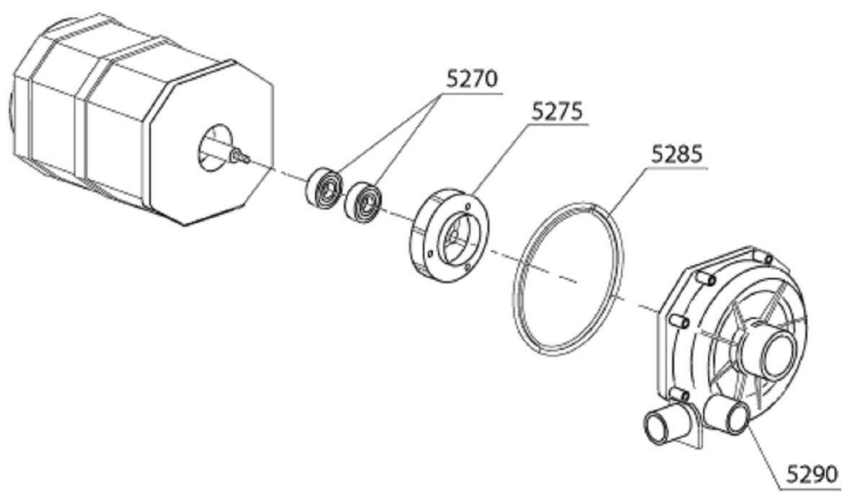

Зип-Общепит
vsezip.ru