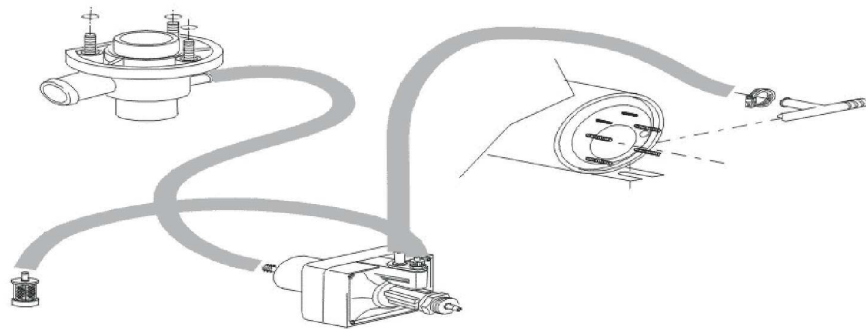

Зип Общепит

vsezip.ru

+7(812)987-08-81