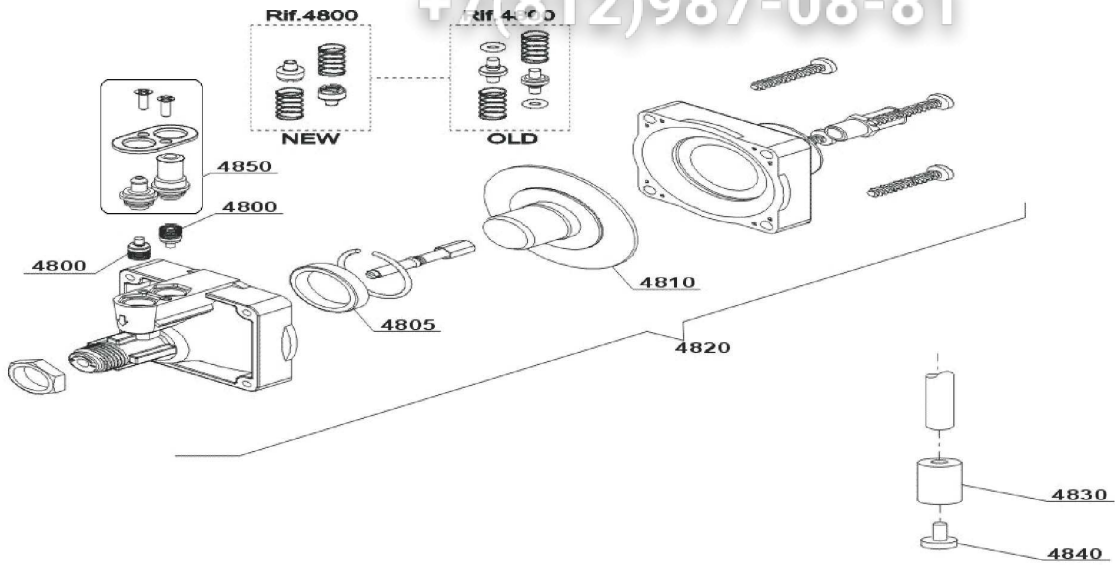

Зип Общепит

vsezip.ru

+7(812)987-08-81