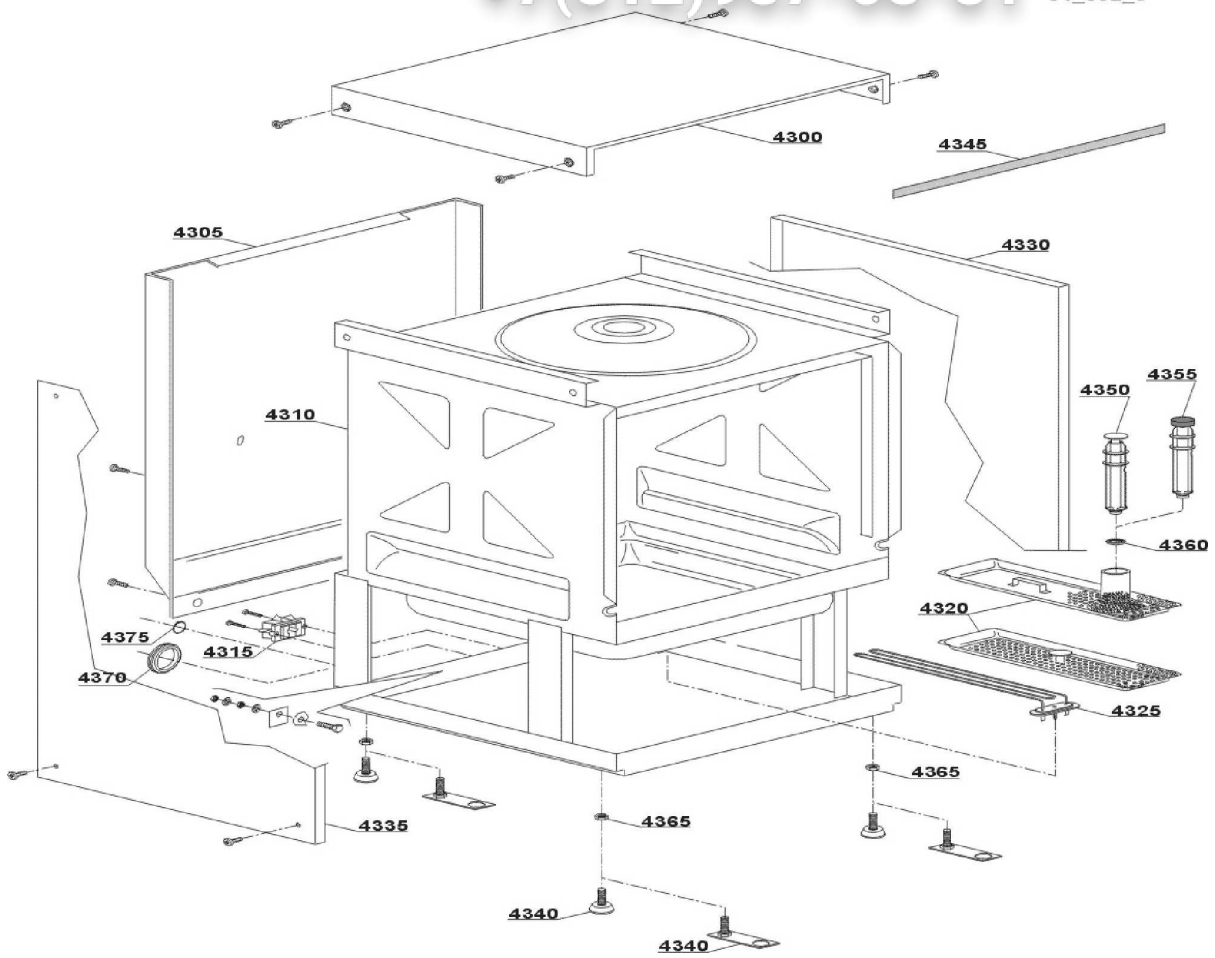

Зип Общепит

vsezip.ru

+7(812)987-08-81

01_002_e