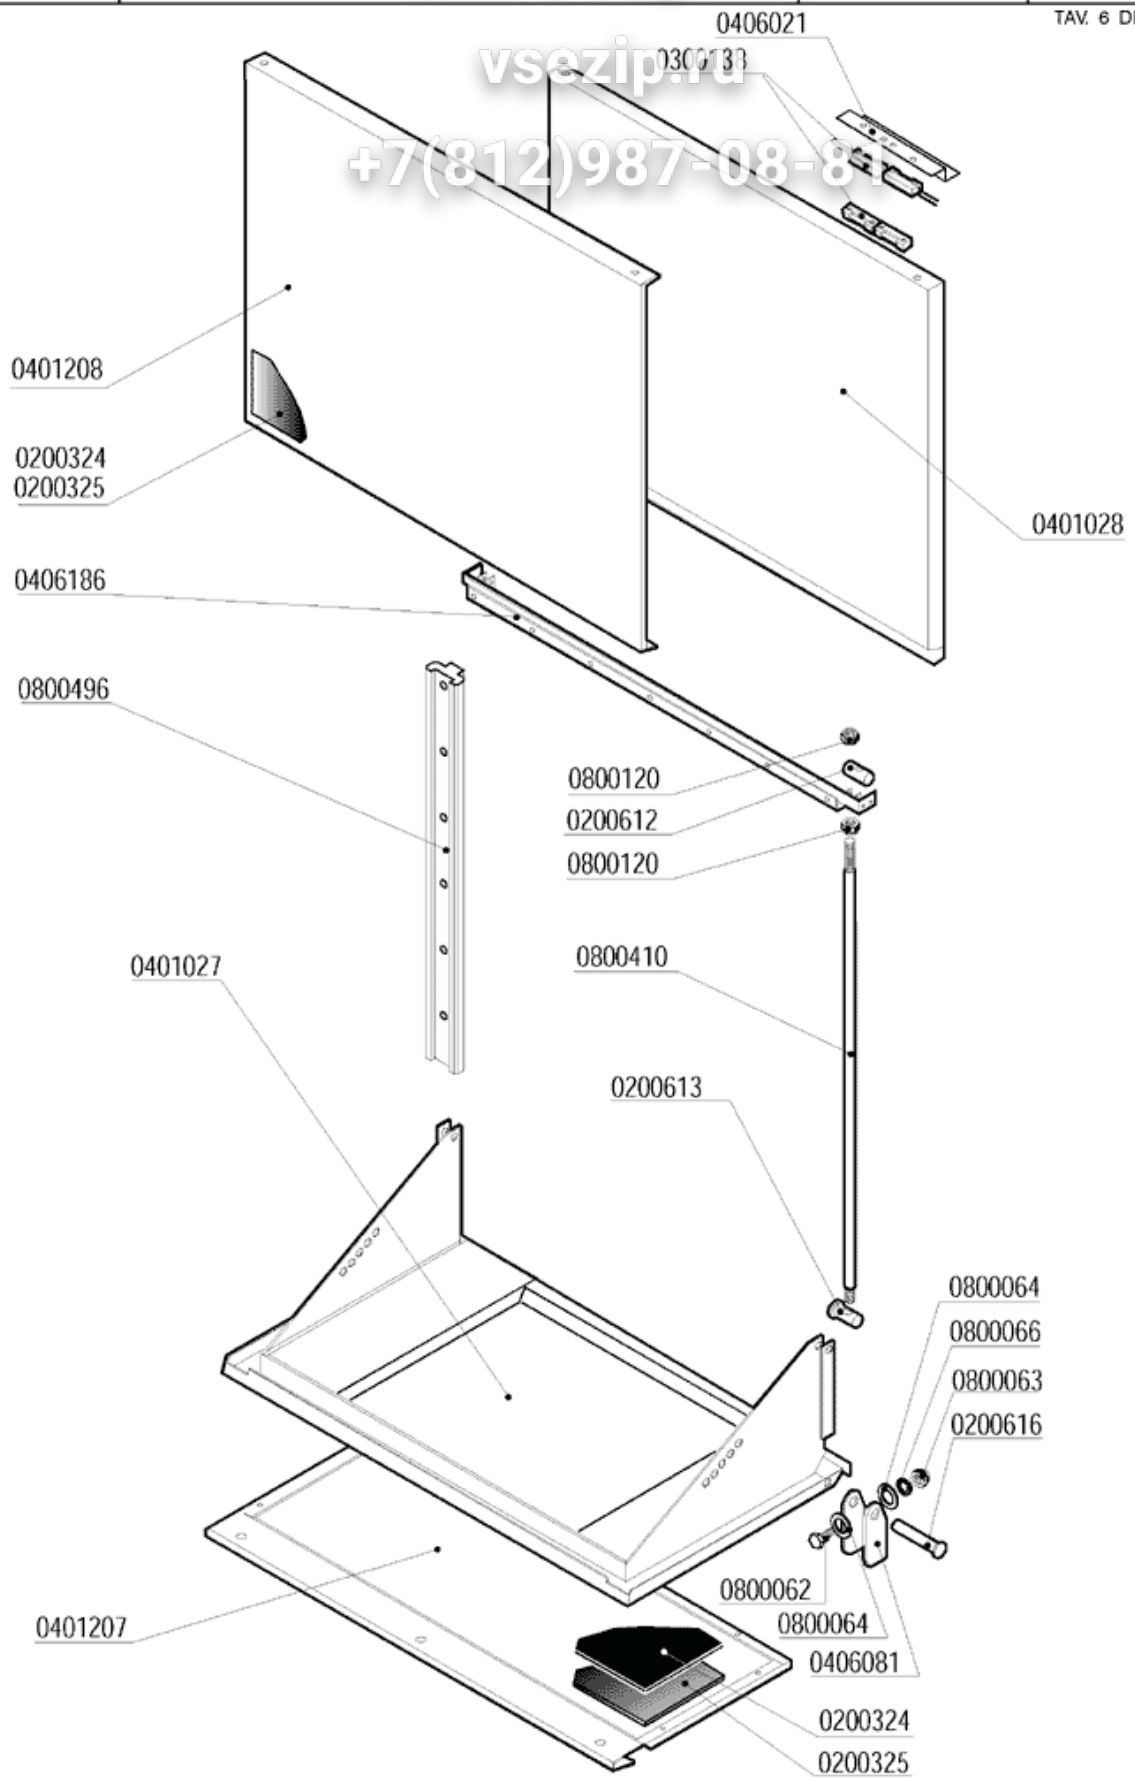

Зип-Общепит

vsezip.ru

+7(812)987-08-81