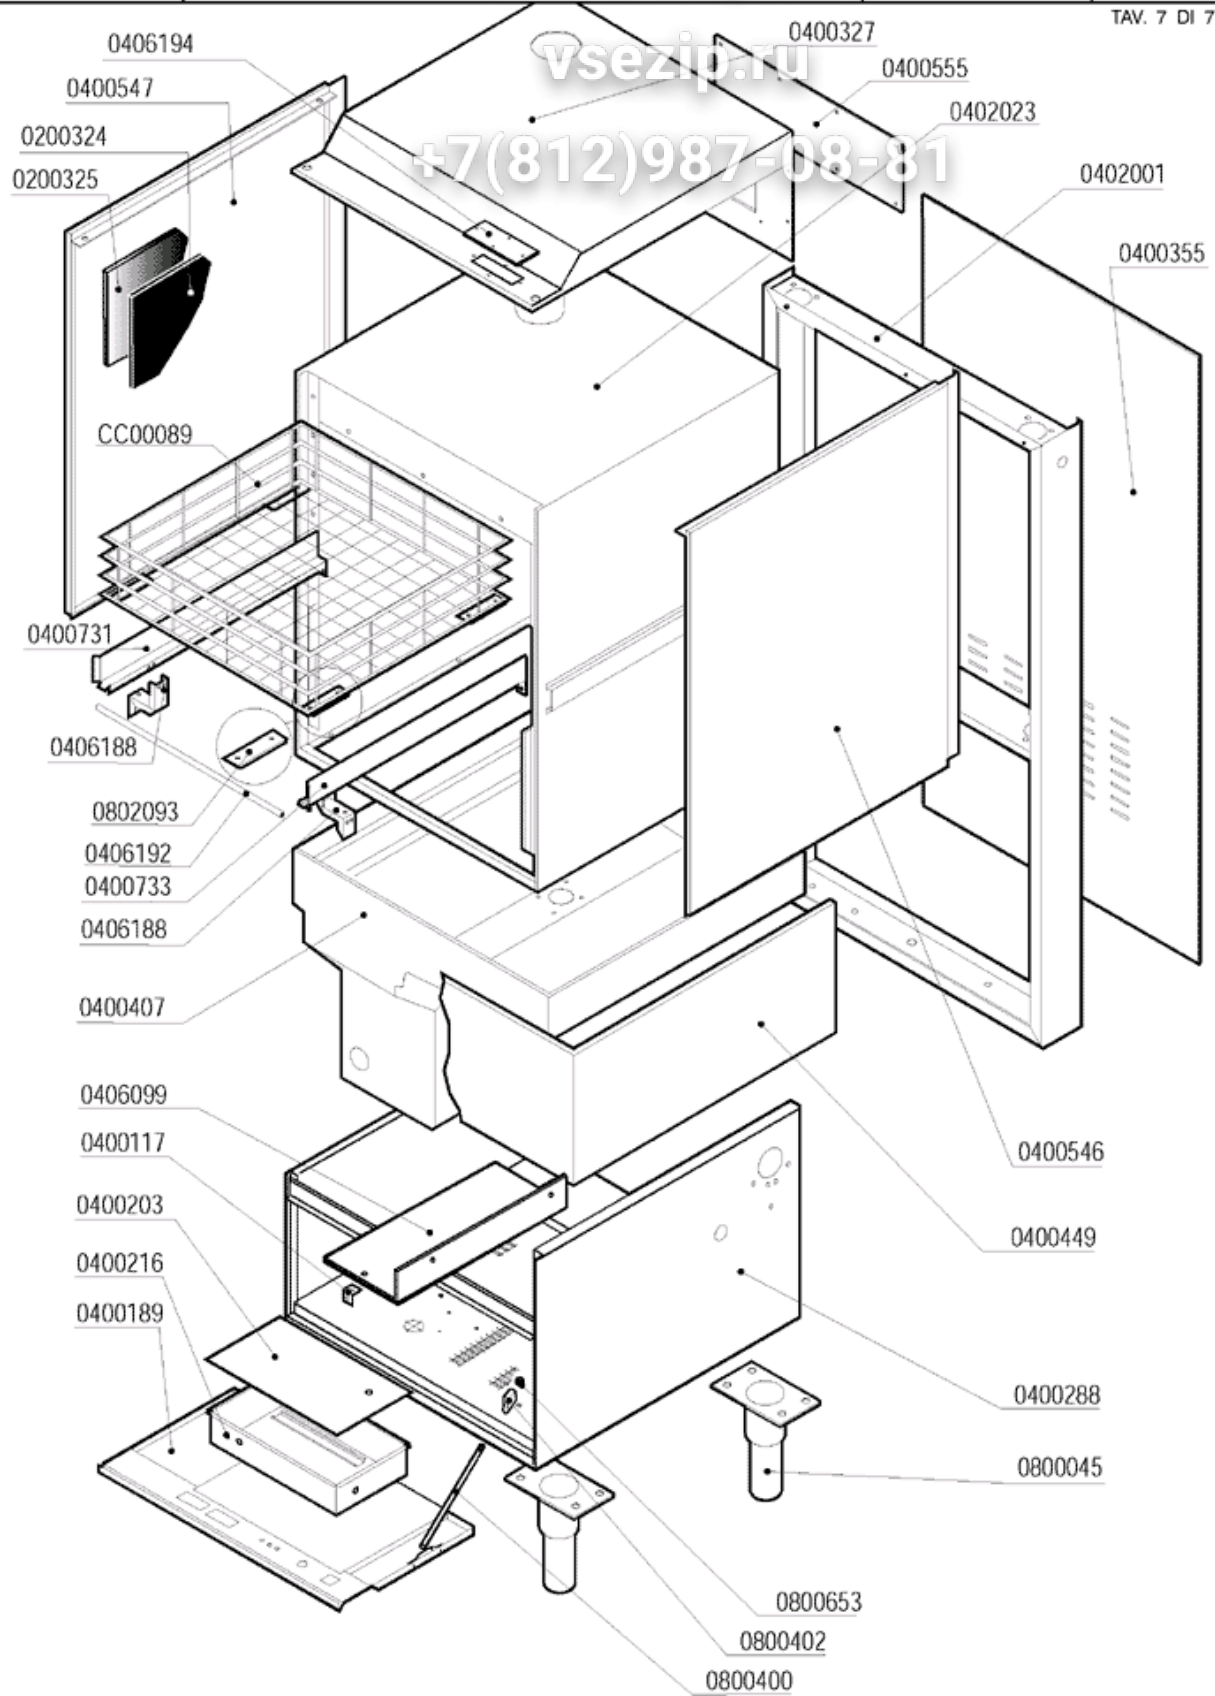

5 A

ED. 05/00
1AV. 5 01 7

CODE	BEZEICHNUNG
0200515	SCLAUCH FÜR DRUCKWÄCHTER 1,2X10,4
0300004	SICHERHEITSTHERMOSTAT 1NC/LS1
0300005	THERMOSTAT 30-90°C 1NONC
0300026	PRESSOSTAT
0300050	SCHÜTZ 25A 4NO 50HZ 2172
0300058	SCHÜTZ 16A 4NO LC1-K0610M7 TEL.
0300138	MAGNETSCHALTER A81 1NO
0300198	THERMISCHES RELAIS
0300206	STUFENSCHALTER 0-1-2-3 16A 1NO1NO1NO
0300284	GRÜNE LED D.6
0300390	*****VON 0300392 ERSETZT*****
0300392	SCHÜTZ 16A 3NO1NC AUX LSO7.01
0300401	GELBE-GRÜNE KLEMME 6MMQ ERDE
0300402	BEIGE KLEMME 6MMQ
0300403	NEUTRALBLAUE KLEMME 6MMQ
0300406	ROTE KLEMME 4MMQ
0300700	KABELSCHELLE PG 13,5
0300701	GEGENMUTTER PG13,5 VDE
0300708	KABELSCHELLE PG29
0300709	GEGENMUTTER PG29
0300803	PROGRAMMSCHALTER 2-3-4 MINUTEN
0300900	STÖRFILTER 411135001
0301000	GRÜNER SCHALTER 16A 2NO 30X30
0301010	ZÜNDSCHALTER 1NO KOPF/KÖRPER
0301501	DRUCKWÄCHTER 110/70 UL
0500006	BUNDSCHELLE SNP2/CLIC 11,5-13,5
0500009	RUNDER THERMOMETER MIT DOPPELSKALA

Зип-Общепит

vsezip.ru

+7(812)987-08-81

CODE	BEZEICHNUNG
0200324	WÄRMESCHUTZTAFEL
0200325	SCHALLSCHLUCKTAFEL
0200612	DÜBEL FÜR OBERTÜRZUG LP6-31 2651
0200613	DÜBEL FÜR UNTERTÜRZUG LP6-31 2651
0200616	ZAPFEN FÜR TÜRSPANNEISEN LP6 2650
0300138	MAGNETSCHALTER A81 1NO
0406021	WINKEL FÜR MIKRO-TÜR 3177
0406081	UNTERE TÜRPRATZE
0406186	TROPFSCHALE P550 5129
0800062	SCHRAUBE
0800063	MÜTTER AUS CNS M6
0800064	GLATTE SCHEIBE AUS CNS
0800066	GROWER SCHEIBE AUS CNS
0800120	MÜTTER M8 AUS CNS
0800410	TÜRZUGSTANGE LP6/LP31 2652
0800496	LAUFSCHIENE DER OBERTÜRE LP6-31 2653