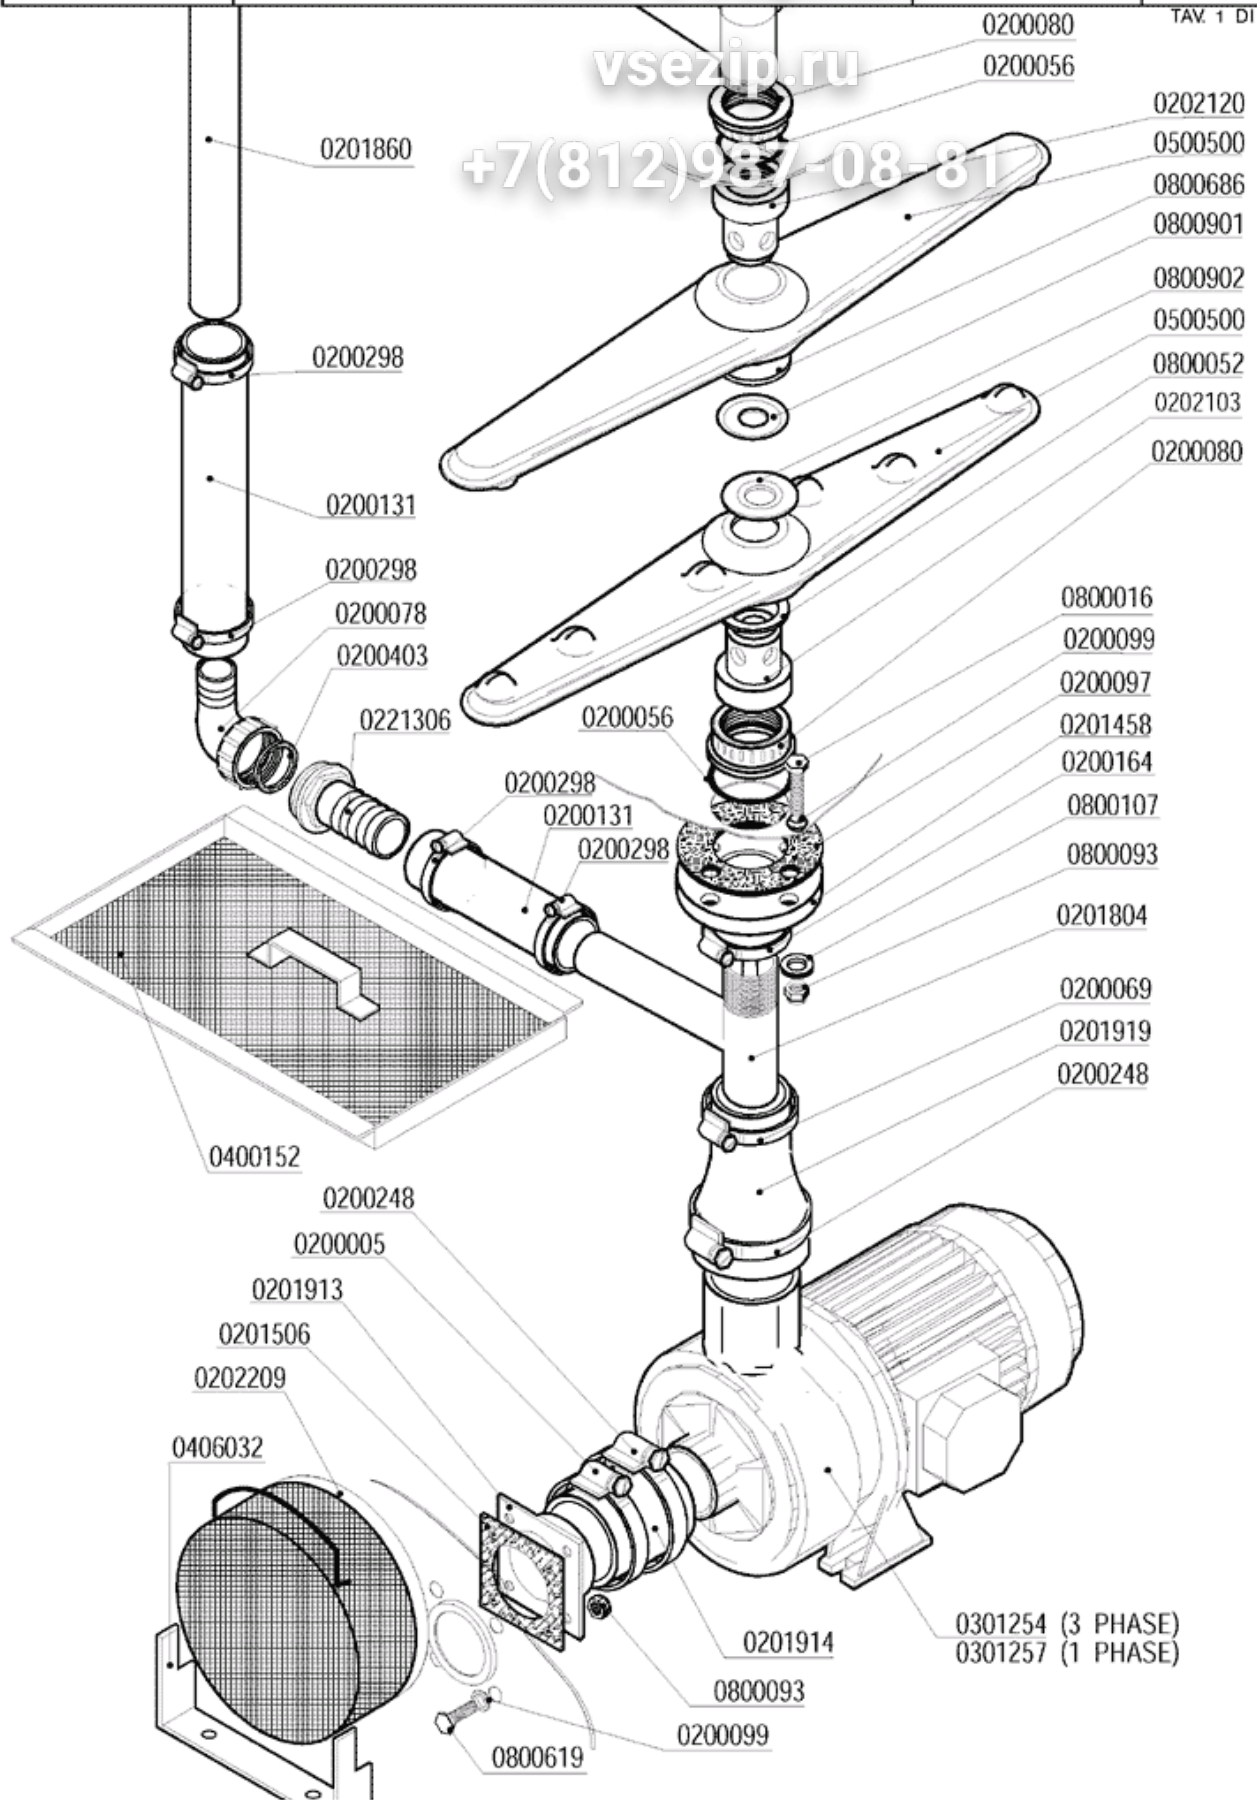

+7(812)987-08-81

- 1 - WASCHROHR
- 2 - TANKROHR
- 3 - NACHSPÜLROHR
- 4 - SURCHAUFUEUR
- 5 - SCHALT-TAFEL
- 6 - TÜR
- 7 - KARROSSERIE

Этот документ
vsezip.ru
+7(812)987-08-81

CODE	BEZEICHNUNG
0200005	SCHELLE 50-70
0200056	DICHTUNG OR 14 ABLAUFWANNE 1 1/4
0200069	SCHELLE
0200078	ABLAUFBOGEN 1"1/4X32 2121
0200080	MUTTER 1"1/4 2190
0200097	DICHTUNG AUS GUMMI 105X45X3 4L BEZUG 167
0200099	DICHTUNG AUS NYLTITE M8
0200131	RADIORSCHLAUCH 30X100 F 1854-94
0200164	SCHELLE
0200248	SCHELLE 60-80
0200298	SCHELLE
0200403	GLATTE DICHTUNG 38X27X2 3794
0201458	MUFFEFLANSCH 1"1/4 D.110 HERABGESETZT
0201506	DICHTUNG 100X100XSP.3 F.72 3451
0201804	WASCH- UND SPÜLUNGSSAMMLER L25
0201913	AUßERFLANSCH AUS CNS FÜR PUMPENANSAUGUNG
0201914	SAUGSCHLAUCH
0201919	AUSGEWEITETER SCHLAUCH
0202103	HALTERUNG FÜR WASCHARM
0202120	HALTERUNG FÜR WASCHARM D.22 4L NSF
0202209	ABSAUGFILTER MATIC-L
0301254	ELEKTROPUMPE HP 1,5 AUS CNS DWO150 L25
0301257	ELEKTROPUMPE HP 1,5 AUS CNS DWO 150 MONO
0400152	SIEBSCHUBLADE L25 5013-94
0406032	FILTERSHALTERUNG
0500500	WASCHARM 540/6F NSF
0800016	SCHRAUBE AUS CNS
0800052	TEFLONDICHTRING 57X42X2 4471
0800093	SELBSTSPERRENDE VERZINKTE MUTTER M8
0800107	FLACHER RING AUS MESSING
0800619	SCHRAUBE AUS CNS KOPF H.2,2
0800686	SCHEIBE AUS NYLON 50X22,2X2 2782-96
0800901	SCHEIBE AUS CNS FÜR WASCHARM 50X22,2
0800902	SCHEIBE AUS CNS FÜR WASCHARM L25 D.18