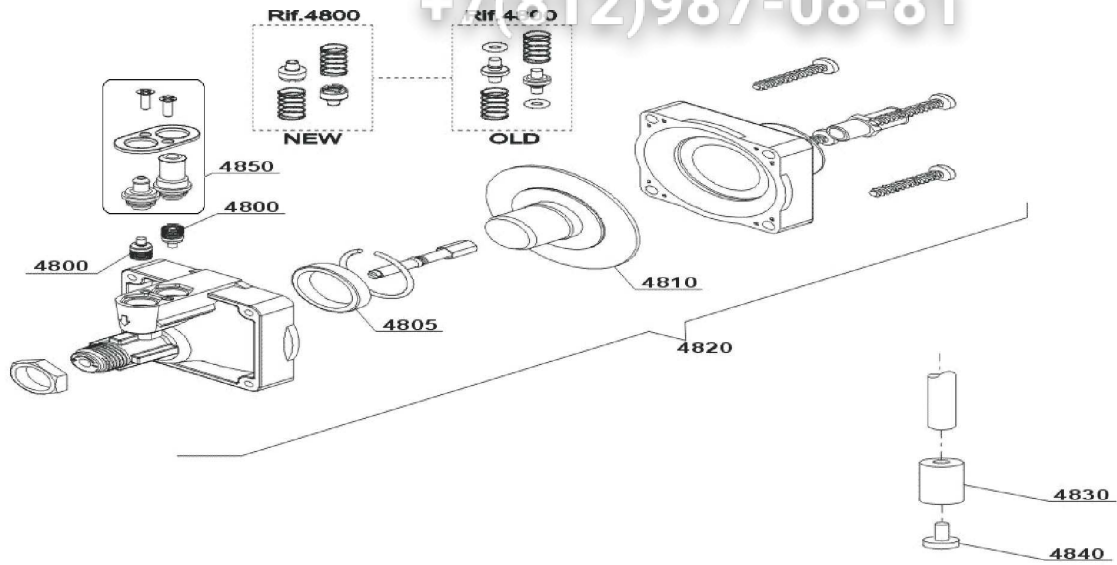

Зип Общепит

vsezip.ru

+7(812)987-08-81