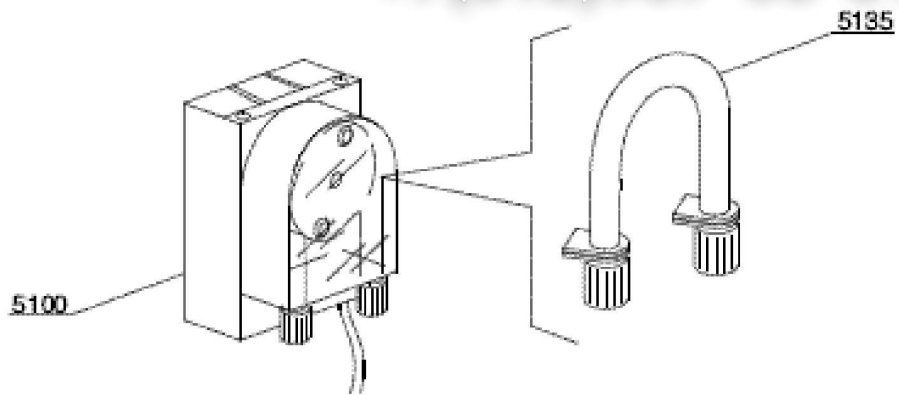

**Зип Общепит**

**vsezip.ru**

**+7(812)987-08-81**

Page	Pos	Code	Description	Info
002	5800	KD85A-Pos.5800	Cover	01/07/2003-
002	5805	KD85A-Pos.5805	Back panel	01/07/2003-
002	5810	KD85A-Pos.5810	Body	01/07/2003-
002	5815	KD85A-Pos.5815	Steel base	01/07/2003-
002	5820	32D1850	Cable-fastener with screw	01/07/2003-
002	5825	30Q3250	Suction filter	01/07/2003-
002	5830	3021640	Ferrule with filter	01/07/2003-
002	5835	37Q5100	95x75x3 gasket	01/07/2003-
002	5840	36E4180	Foot	01/07/2003-
002	5845	33D3360	Overflow pipe	01/07/2003-
002	5850	32G3360	HEATING 2,7 Kw	01/07/2003-
002	5855	KD85A-Pos.5855	5x4x3400 cable	01/07/2003-
002	5860	37Q5120	Door ledge gasket	01/07/2003-
002	5865	KD85A-Pos.5865	O46 mm fairlead	01/07/2003-
002	5870	KD85A-Pos.5870	O13mm fairlead	01/07/2003-
002	5875	37Q5140	DEM 40 gasket	01/07/2003-
002	5880	3223960	Surface filter for overflow	01/07/2003-
002	5885	3214400	Sleeper holder-filter	01/07/2003-
002	5890	30Q3220	Surface half-filter	01/07/2003-
002	5895	KD85A-Pos.5895	Door rod slide	01/07/2003-
002	5900	33M1820	Scrap tray	01/07/2003-
003	6100	30G4390	Door	01/07/2003-
003	6105	3039670	Lower door	01/07/2003-
003	6110	36Z1870	Square tank	01/07/2003-
003	6115	36Z1860	Tank cover	01/07/2003-
003	6120	36Z1850	Back tank cover	01/07/2003-
003	6125	32W4240	Door microswitch	01/07/2003-
003	6130	36H1440	Short spring door	01/07/2003-
003	6135	36H1450	Long spring door	01/07/2003-
003	6140	37Q5180	Insulating for door microswitc	01/07/2003-
003	6145	KD85A-Pos.6145	Steel handle	01/07/2003-
003	6150	32V7220	Thermometer	01/07/2003-
003	6155	KD85A-Pos.6155	Door rod	01/07/2003-
003	6160	36M7730	Right hinge door	01/07/2003-
003	6165	36M7740	Left door hinge	01/07/2003-
003	6170	3177410	Hinge door seal	01/07/2003-
004	4500	KD85A-Pos.4500	Control panel	01/07/2003-
004	4510	KD85A-Pos.4510	Yellow push time selector switch key	01/07/2003-
004	4510	KD85A-Pos.4510	Blu time push selector switch key	01/07/2003-
004	4510	KD85A-Pos.4510	Green plate/glass push time selector switch	01/07/2003-
004	4510	KD85A-Pos.4510	Blu plate/glass push time selector switch	01/07/2003-
004	4510	KD85A-Pos.4510	Yellow plate/glass push time selector switch	01/07/2003-
004	4510	3100590	Green time push selector switch	01/07/2003-
004	4515	KD85A-Pos.4515	Blu start key	01/07/2003-
004	4515	3063320	Green start key	01/07/2003-
004	4515	3273760	Yellow start key	01/07/2003-
004	4525	KD85A-Pos.4525	Blu ON-OFF key	01/07/2003-
004	4525	KD85A-Pos.4525	Yellow ON-OFF key	01/07/2003-
004	4525	32W4260	Green ON-OFF key	01/07/2003-
004	4535	36U0870	Square grey triple support	01/07/2003-