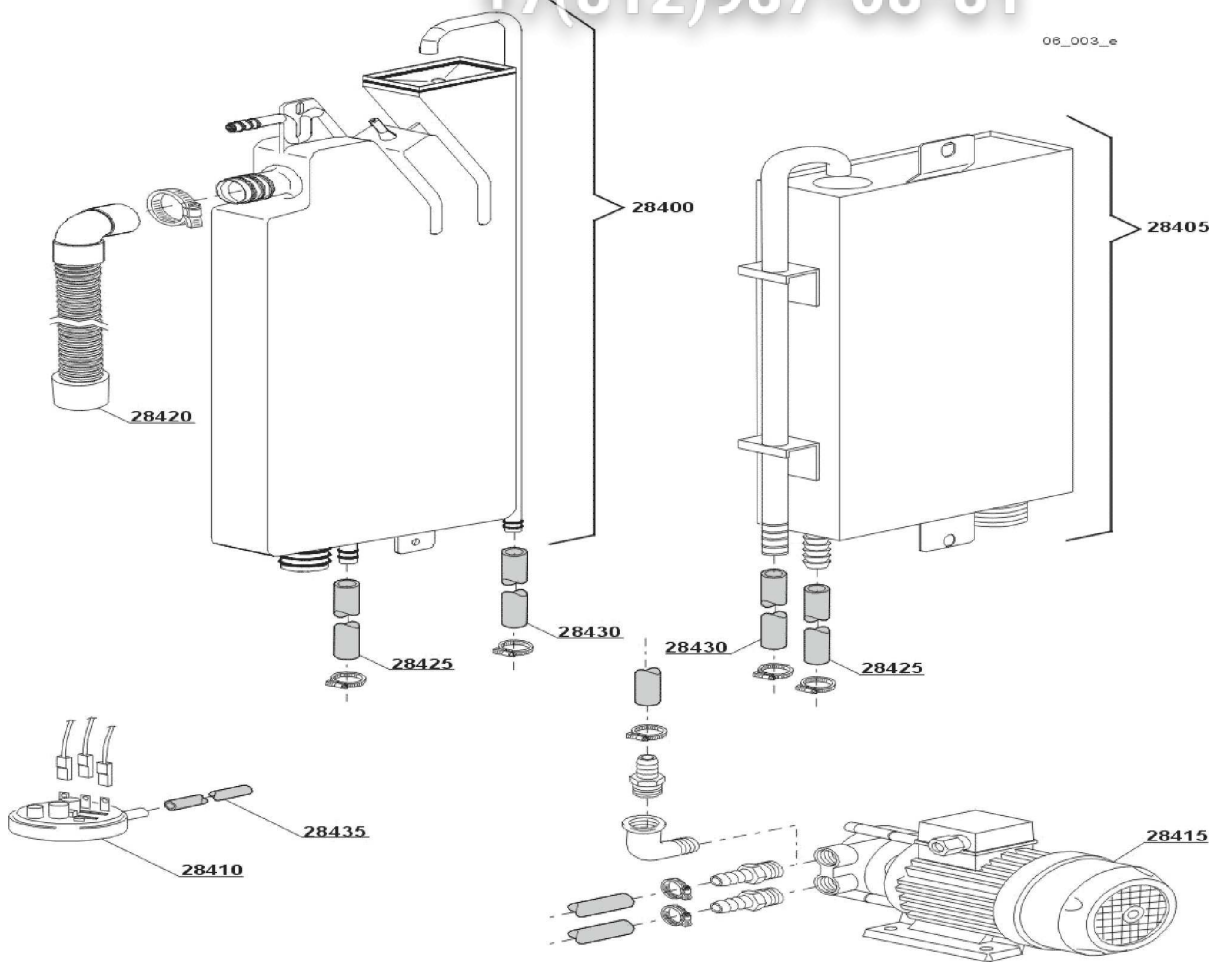

Зип Общепит

vsezip.ru

+7(812)987-08-81

08_003_e