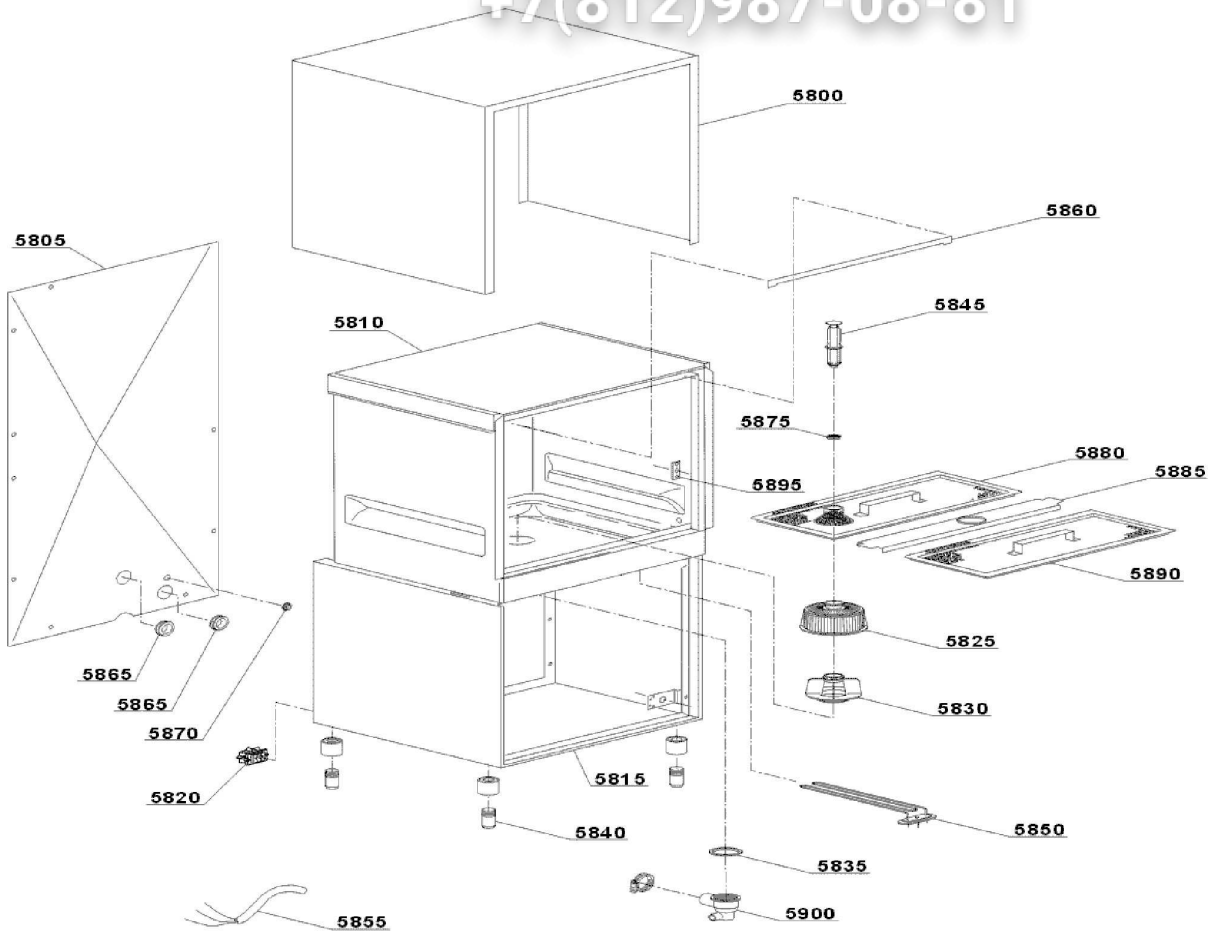

Зип Общепит

vsezip.ru

+7(812)987-08-81

01_009_e