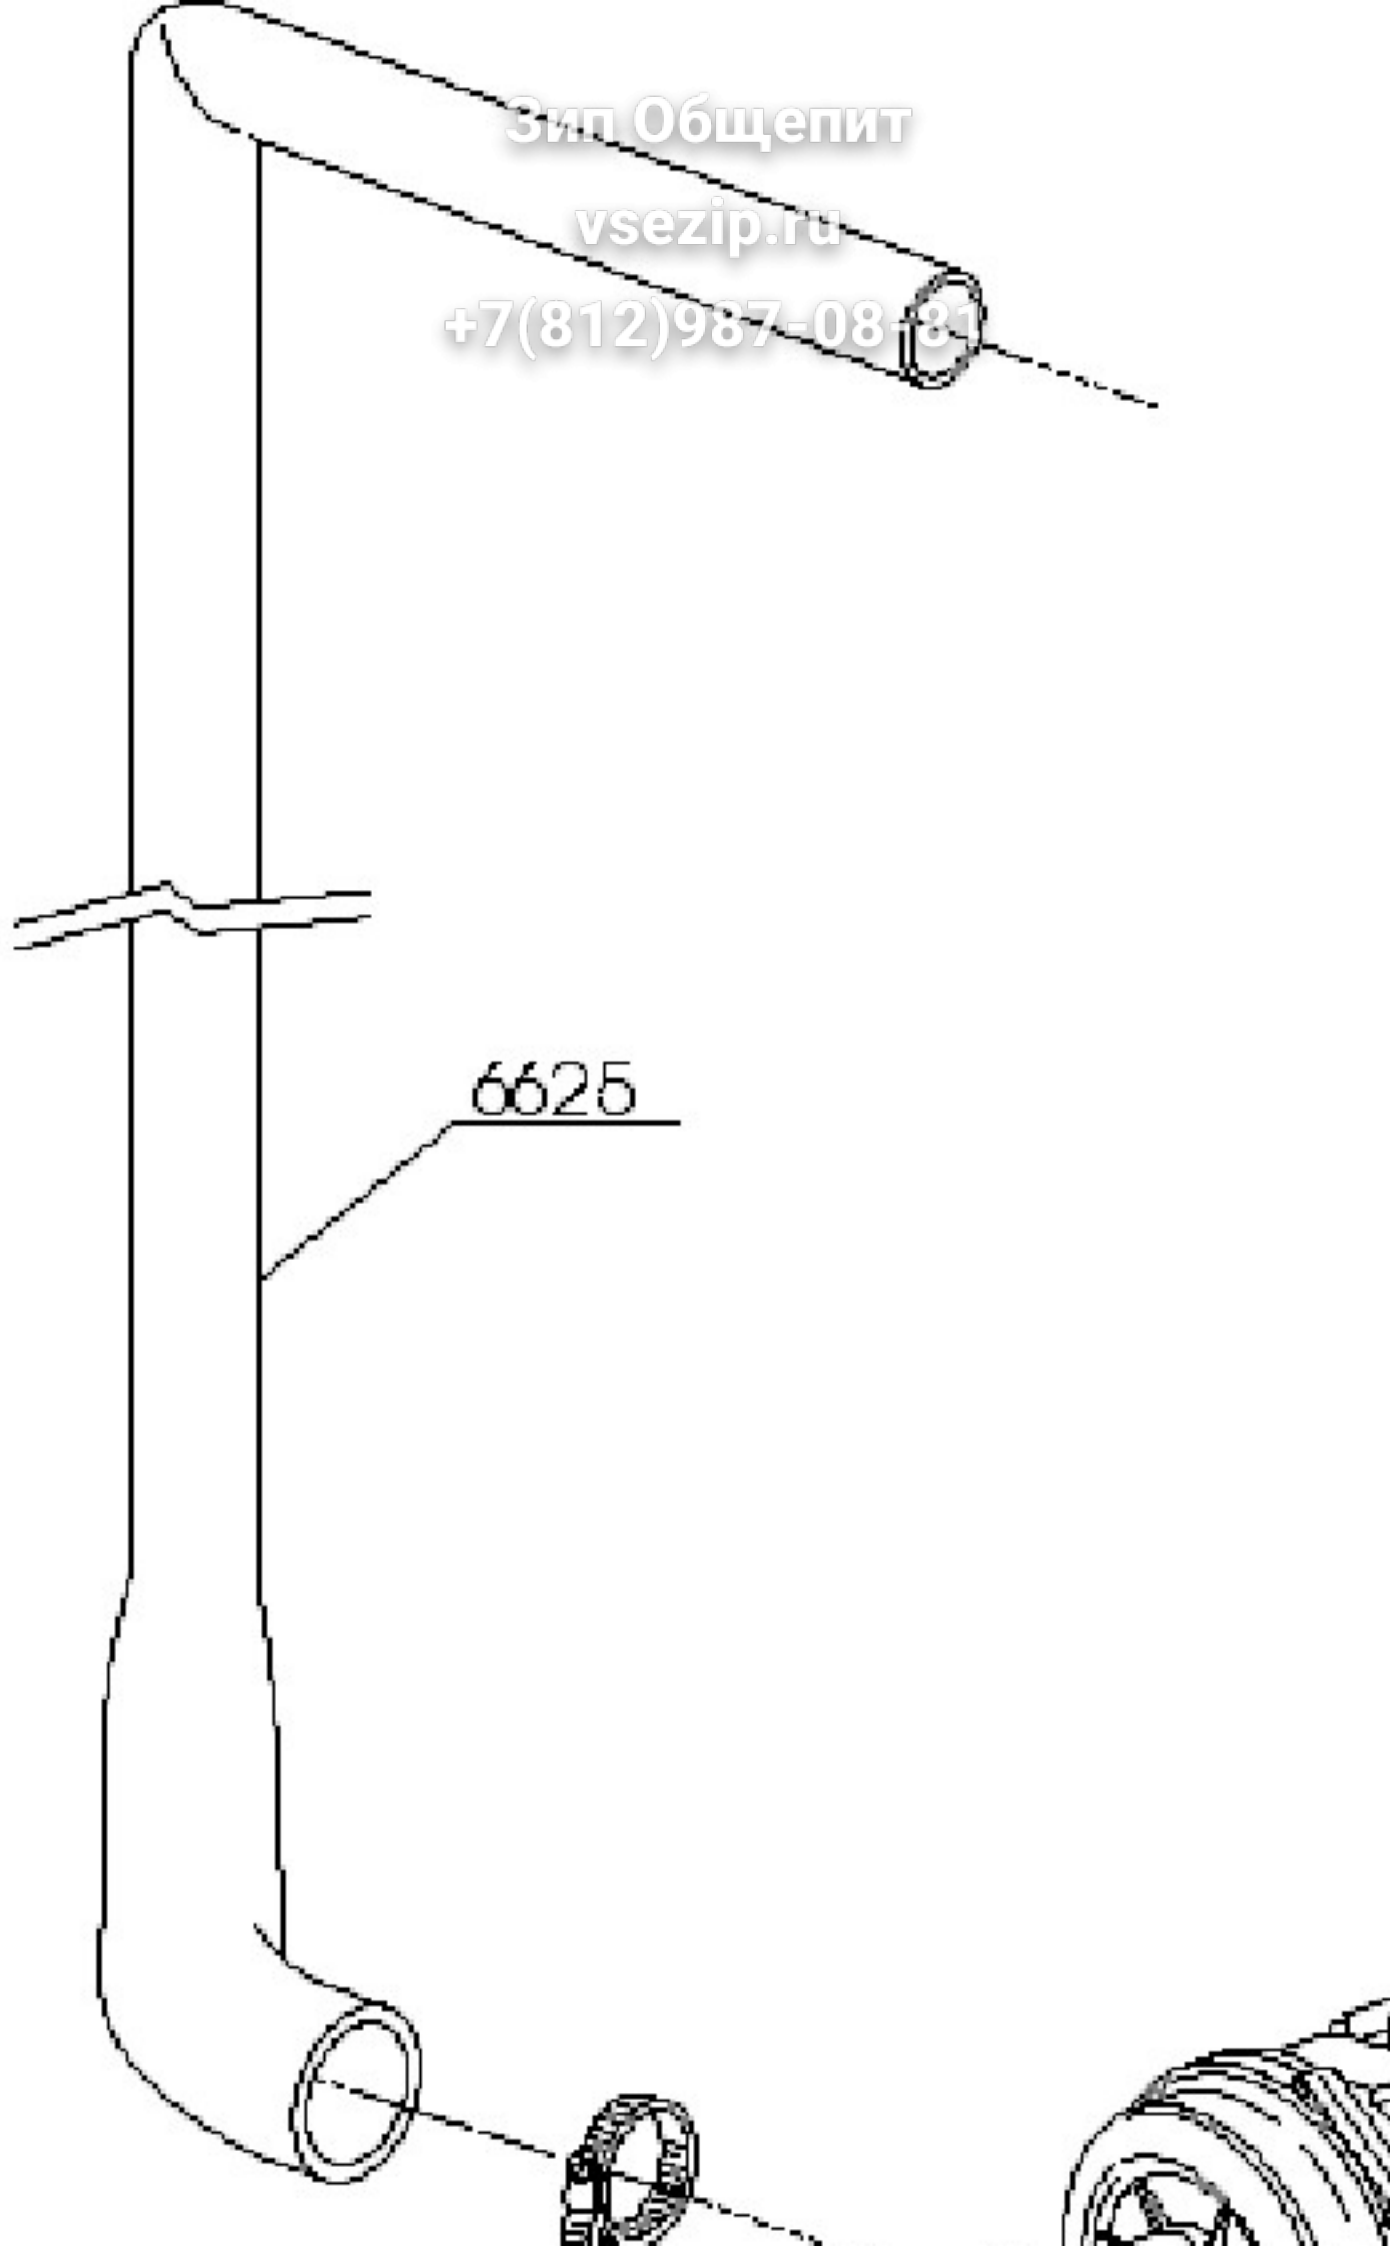

Зип Общепит

vsezip.ru

+7(812)987-08-81