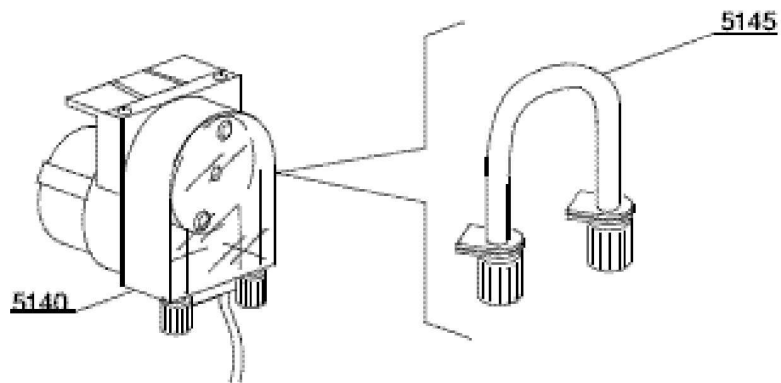

**Зип Общепит**

**vsezip.ru**

**+7(812)987-08-81**

Page	Pos	Code	Description	Info
002	5800	KD85A-Pos.5800	Cover	01/07/2003-
002	5805	KD85A-Pos.5805	Back panel	01/07/2003-
002	5810	KD85A-Pos.5810	Body	01/07/2003-
002	5815	KD85A-Pos.5815	Steel base	01/07/2003-
002	5820	32D1850	Cable-fastener with screw	01/07/2003-
002	5825	30Q3250	Suction filter	01/07/2003-
002	5830	3021640	Ferrule with filter	01/07/2003-
002	5835	37Q5100	95x75x3 gasket	01/07/2003-
002	5840	36E4180	Foot	01/07/2003-
002	5845	33D3360	Overflow pipe	01/07/2003-
002	5850	32G3360	HEATING 2,7 Kw	01/07/2003-
002	5855	KD85A-Pos.5855	5x4x3400 cable	01/07/2003-
002	5860	37Q5120	Door ledge gasket	01/07/2003-
002	5865	KD85A-Pos.5865	O46 mm fairlead	01/07/2003-
002	5870	KD85A-Pos.5870	O13mm fairlead	01/07/2003-
002	5875	37Q5140	DEM 40 gasket	01/07/2003-
002	5880	3223960	Surface filter for overflow	01/07/2003-
002	5885	3214400	Sleeper holder-filter	01/07/2003-
002	5890	30Q3220	Surface half-filter	01/07/2003-
002	5895	KD85A-Pos.5895	Door rod slide	01/07/2003-
002	5900	33M1820	Scrap tray	01/07/2003-
003	6100	30G4390	Door	01/07/2003-
003	6105	3039670	Lower door	01/07/2003-
003	6110	36Z1870	Square tank	01/07/2003-
003	6115	36Z1860	Tank cover	01/07/2003-
003	6120	36Z1850	Back tank cover	01/07/2003-
003	6125	32W4240	Door microswitch	01/07/2003-
003	6130	36H1440	Short spring door	01/07/2003-
003	6135	36H1450	Long spring door	01/07/2003-
003	6140	37Q5180	Insulating for door microswitc	01/07/2003-
003	6145	KD85A-Pos.6145	Steel handle	01/07/2003-
003	6150	32V7220	Thermometer	01/07/2003-
003	6155	KD85A-Pos.6155	Door rod	01/07/2003-
003	6160	36M7730	Right hinge door	01/07/2003-
003	6165	36M7740	Left door hinge	01/07/2003-
003	6170	3177410	Hinge door seal	01/07/2003-
004	4500	KD85A-Pos.4500	Control panel	01/07/2003-
004	4510	KD85A-Pos.4510	Yellow push time selector switch key	01/07/2003-
004	4510	KD85A-Pos.4510	Blu time push selector switch key	01/07/2003-
004	4510	KD85A-Pos.4510	Green plate/glass push time selector switch	01/07/2003-
004	4510	KD85A-Pos.4510	Blu plate/glass push time selector switch	01/07/2003-
004	4510	KD85A-Pos.4510	Yellow plate/glass push time selector switch	01/07/2003-
004	4510	3100590	Green time push selector switch	01/07/2003-
004	4515	KD85A-Pos.4515	Blu start key	01/07/2003-
004	4515	3063320	Green start key	01/07/2003-
004	4515	3273760	Yellow start key	01/07/2003-
004	4525	KD85A-Pos.4525	Blu ON-OFF key	01/07/2003-
004	4525	KD85A-Pos.4525	Yellow ON-OFF key	01/07/2003-
004	4525	32W4260	Green ON-OFF key	01/07/2003-
004	4535	36U0870	Square grey triple support	01/07/2003-