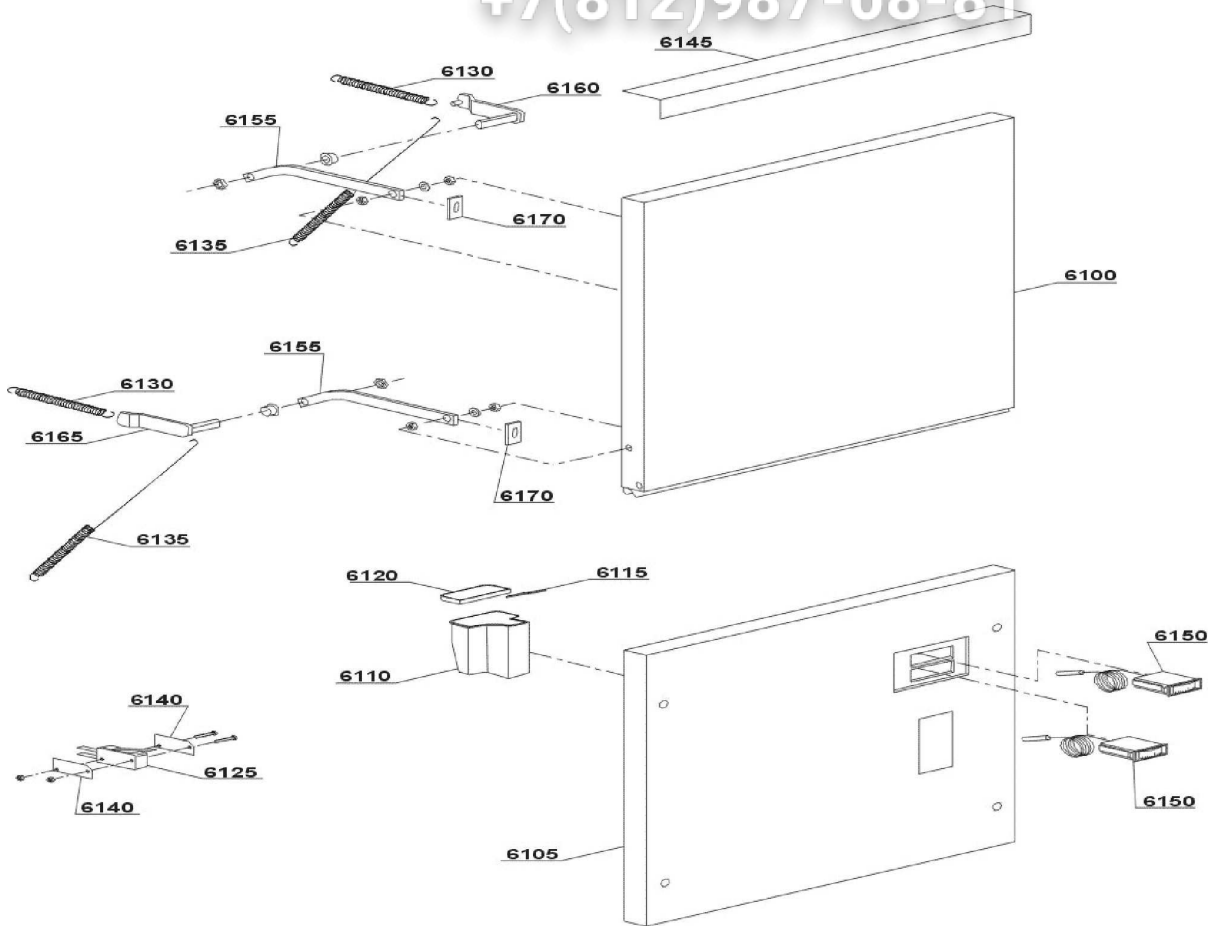

Зип Общепит

vsezip.ru

+7(812)987-08-81

02_106_e