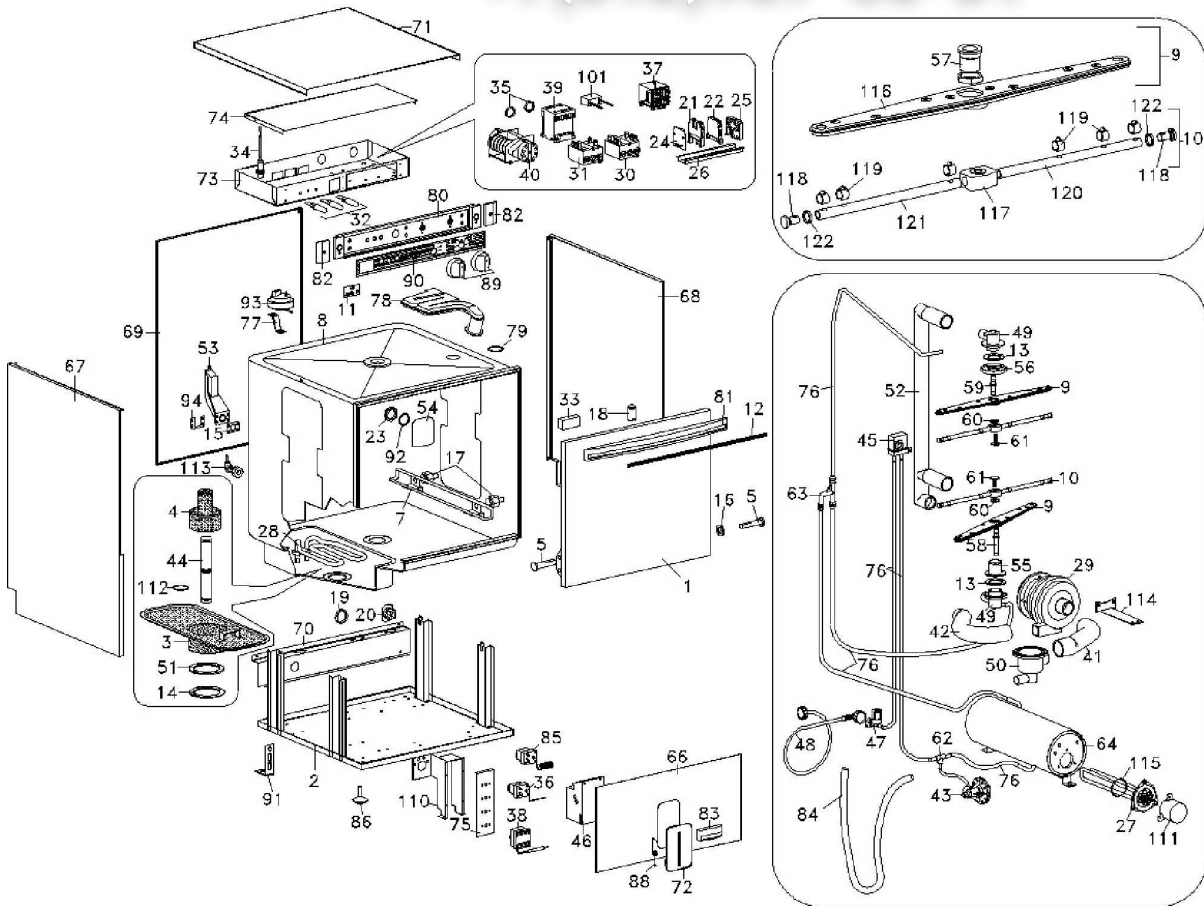

Зип Общепит

vsezip.ru

+7(812)987-08-81

Pos	Code	Description	Info
001	30G3190	DOOR ASS. Y	01/10/1997-
002	30M3270	BOTTOM PLATE	01/10/1997-
003	30Q0280	FILTER	01/10/1997-
004	30Q1510	FILTER Ø98 H=117	18/11/1999-
005	30T3150	HINGE RH-LH	01/10/1997-
007	30T1370	GUIDE	01/10/1997-
008	30W0870	TANK	01/10/1997-
009	36G8540	WASH BLADES 495X58X16	12/06/1999-
010	30Z1491	COMPL. RINSE ARM	01/10/1997-
011	37M7111	NAME PLATE	01/10/1997-
012	37M7200	DOOR TRIM	01/10/1997-
013	3150230	GASKET	01/10/1997-
014	3150290	SUMP GASKET	01/10/1997-
015	3151770	GASKET	01/10/1997-
016	3152010	GASKET	01/10/1997-
017	3190360	PIN	01/10/1997-
018	31W0061	SPRING	16/04/1998-
019	32X0130	GROMMET Ø29-Ø37	01/10/1997-
020	32D0440	CABLE CLAMP	01/10/1997-
021	32D0840	LIVE TERMINAL	01/10/1997-
022	32D0860	GROUND TERMINAL	01/10/1997-
023	32D1140	LOCK NUT	01/10/1997-
024	32D0850	TERMINAL	01/11/1997-
025	32D1220	TERMINAL CLAMPING	01/10/1997-
026	32D1230	BOARD "OMEGA" BRACKET	01/10/1997-
027	32G0400	HEATING EL.	18/11/1999-
028	3240720	HEATING ELEMENT	01/10/1997-
029	32M4760	MOTOR PUMP	18/11/1999-
030	32W0970	SWITCH	01/10/1997-
031	32W0980	SWITCH	01/10/1997-
032	32W1670	SIGNAL LAMP	01/10/1997-
033	32W0870	MAGNET	01/10/1997-
034	32W3240	MICROSWITCH	01/10/1997-
035	32X0120	GROMMET Ø 21	01/10/1997-
036	32V0200	THERMOSTAT 30° - 90°	01/10/1997-
037	32Z2000	RELAY	01/10/1997-
038	32Z2011	SAFETY THERMOSTAT	01/10/1997-
039	32Z4801	RELAY	01/10/1997-
040	32Z8100	PROGRAMMER	05/10/1997-
041	3300230	DISCHARGE ASPIRATION	01/10/1997-
042	3300240	DISCHARGE	01/10/1997-
043	33D0061	DISPENSER	01/10/1997-
044	33D0140	OVERFLOW	15/01/2014-
045	33D2230	CHECK VALVE	18/11/1999-
046	33D0660	RINSE AID TANK	01/10/1997-
047	33D1371	INLET WATER SOLENOID	01/10/1997-
048	33M0350	VALVE PIPE	01/10/1997-
049	33M0130	WASHING/RINSE HUB	01/10/1997-
050	33M0170	SUMP	01/10/1997-
051	33M0180	FLANGE	01/10/1997-
052	33M0490	PIPE	01/10/1997-