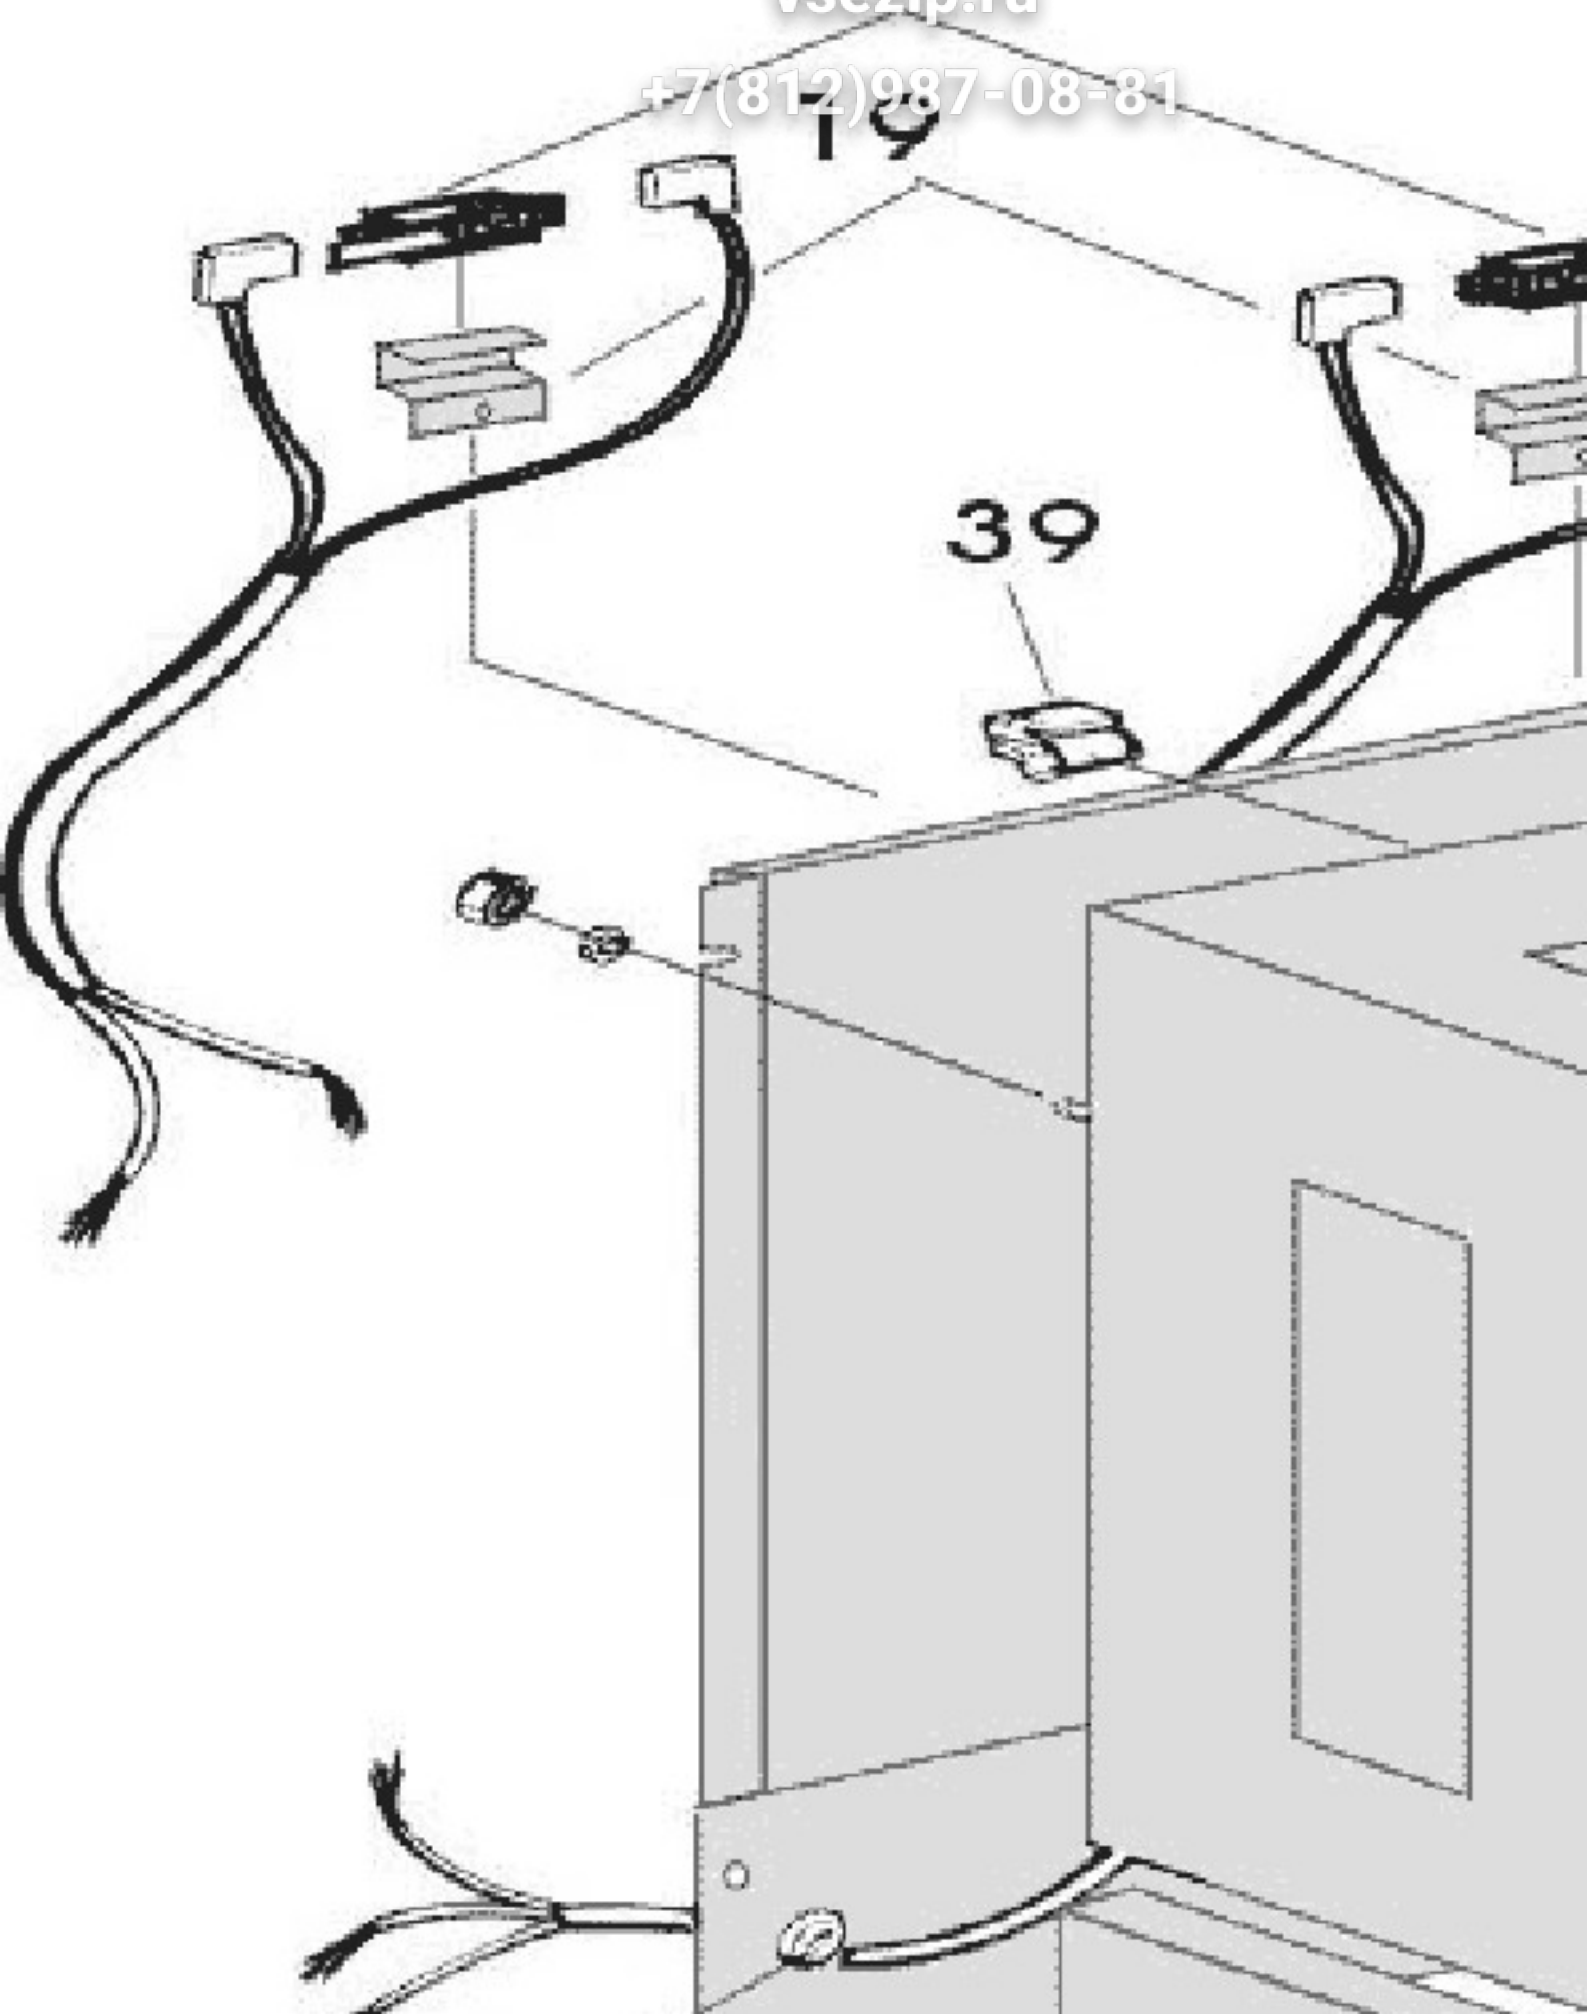

Зип Общепит

22
vsezip.ru

+7(812)987-08-81