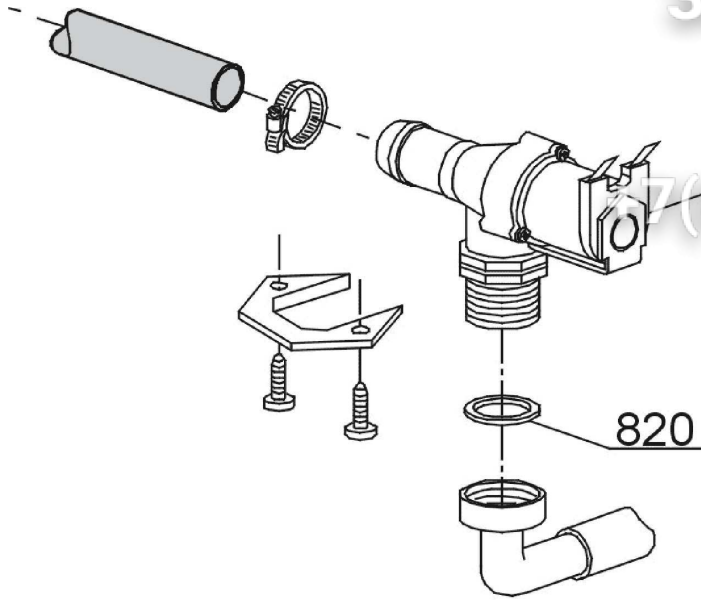

Зип Общепит

vsezip.ru

800
7(812)987-08-81

05_005_e