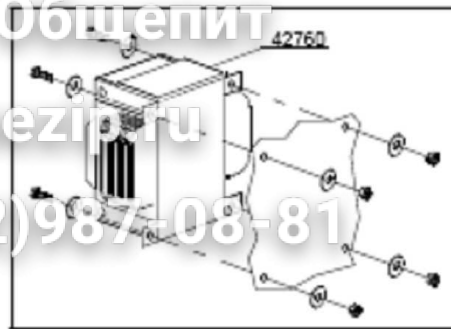

Зип Общепит

vsezip.ru

+7(812)987-08-81