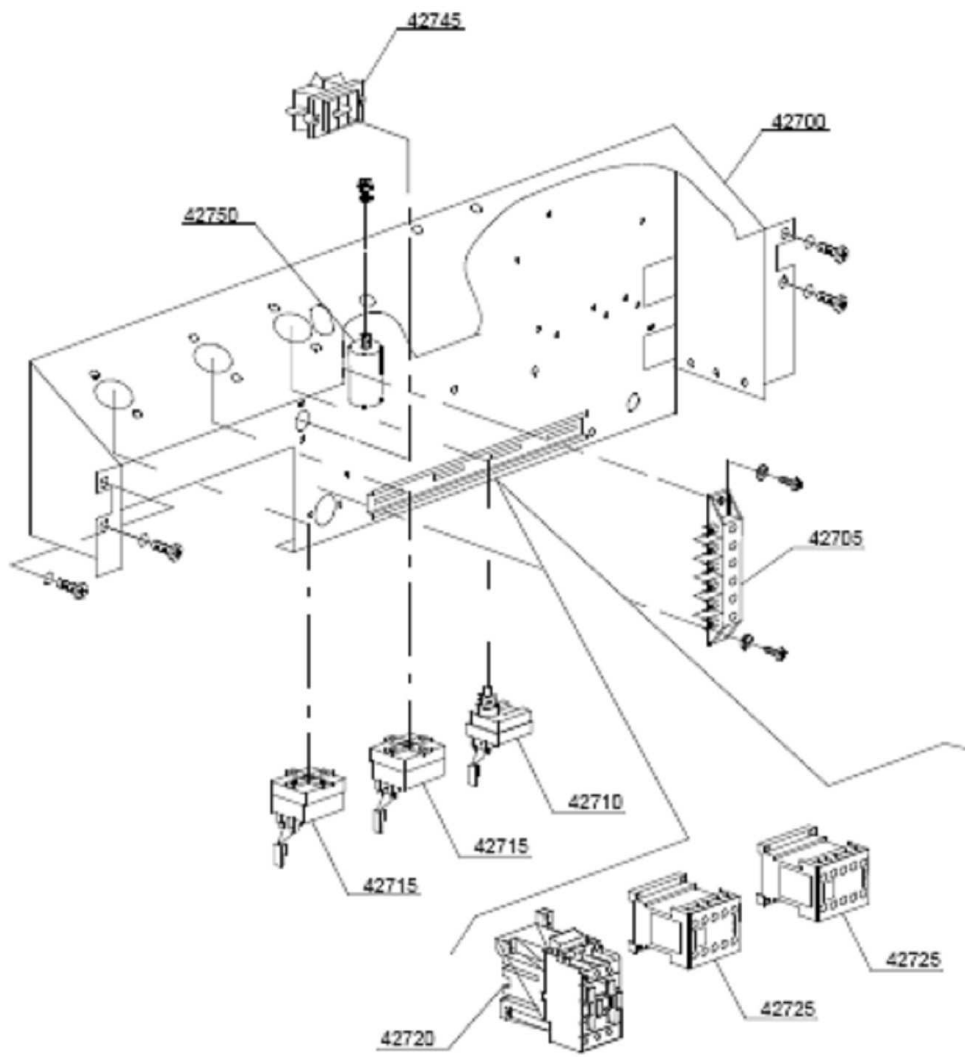

Зип Общепит

vsezip.ru

+7(812)987-08-81