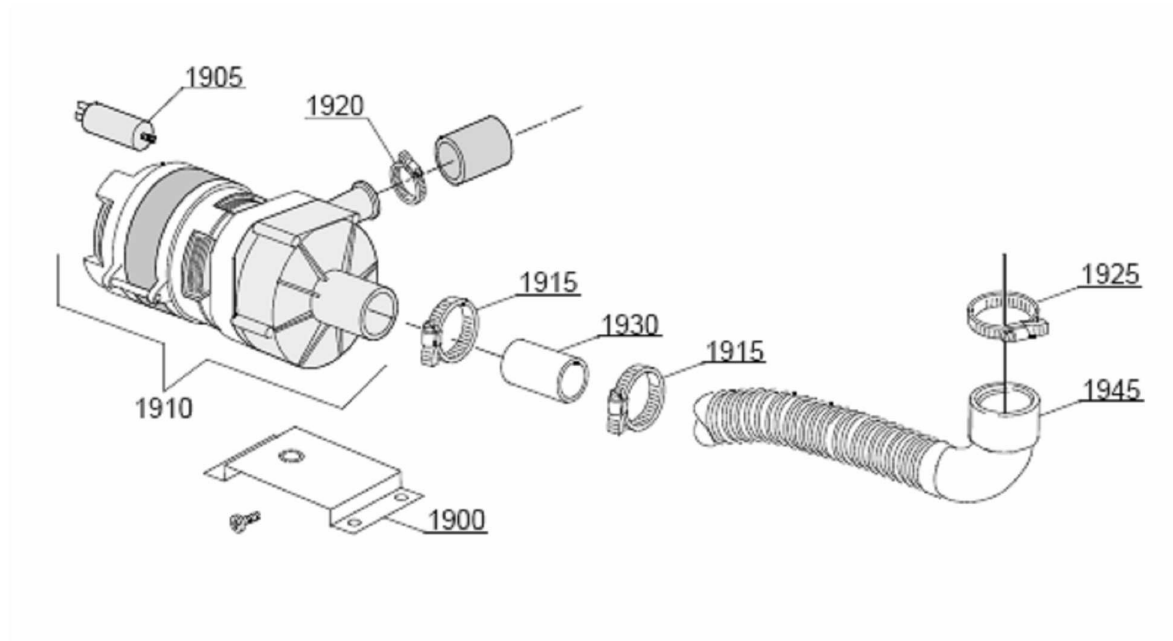

Зип Общепит

vsezip.ru

+7(812)987-08-81