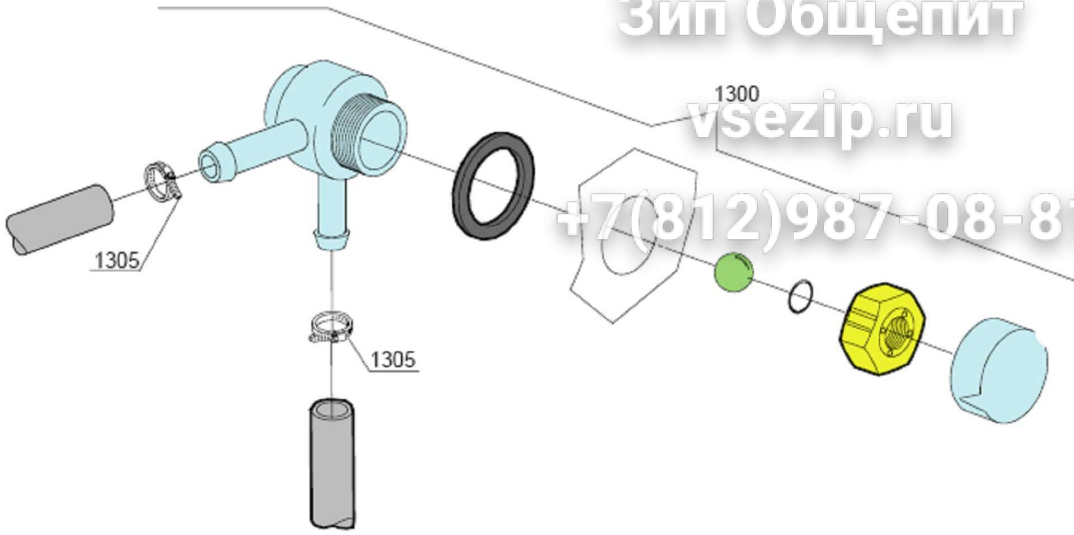

Зип Общепит

vsezip.ru

+7(812)987-08-81