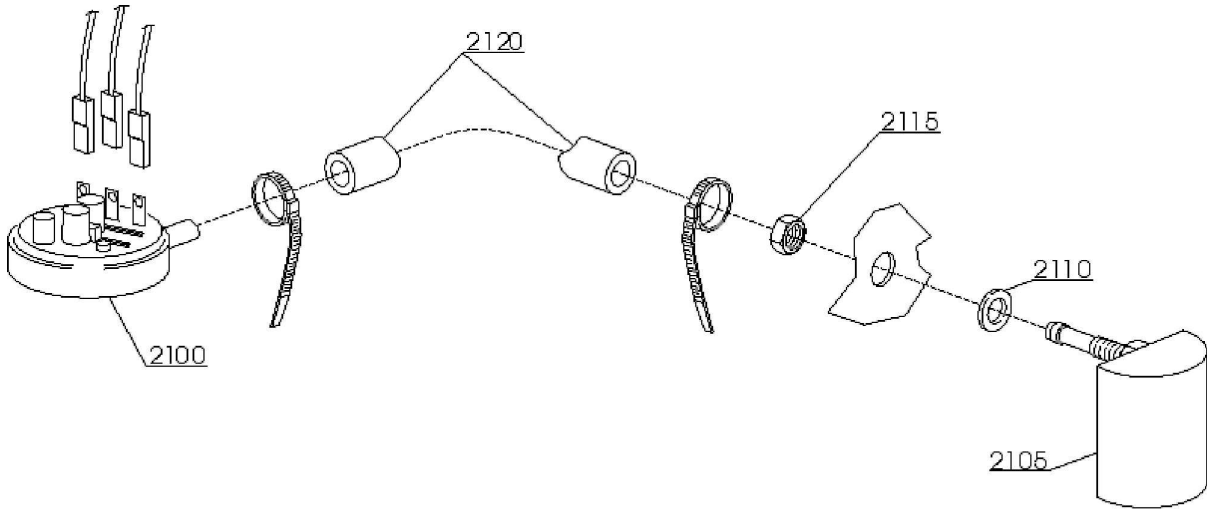

Зип Общепит

vsezip.ru

+7(812)987-08-81

16_001_e