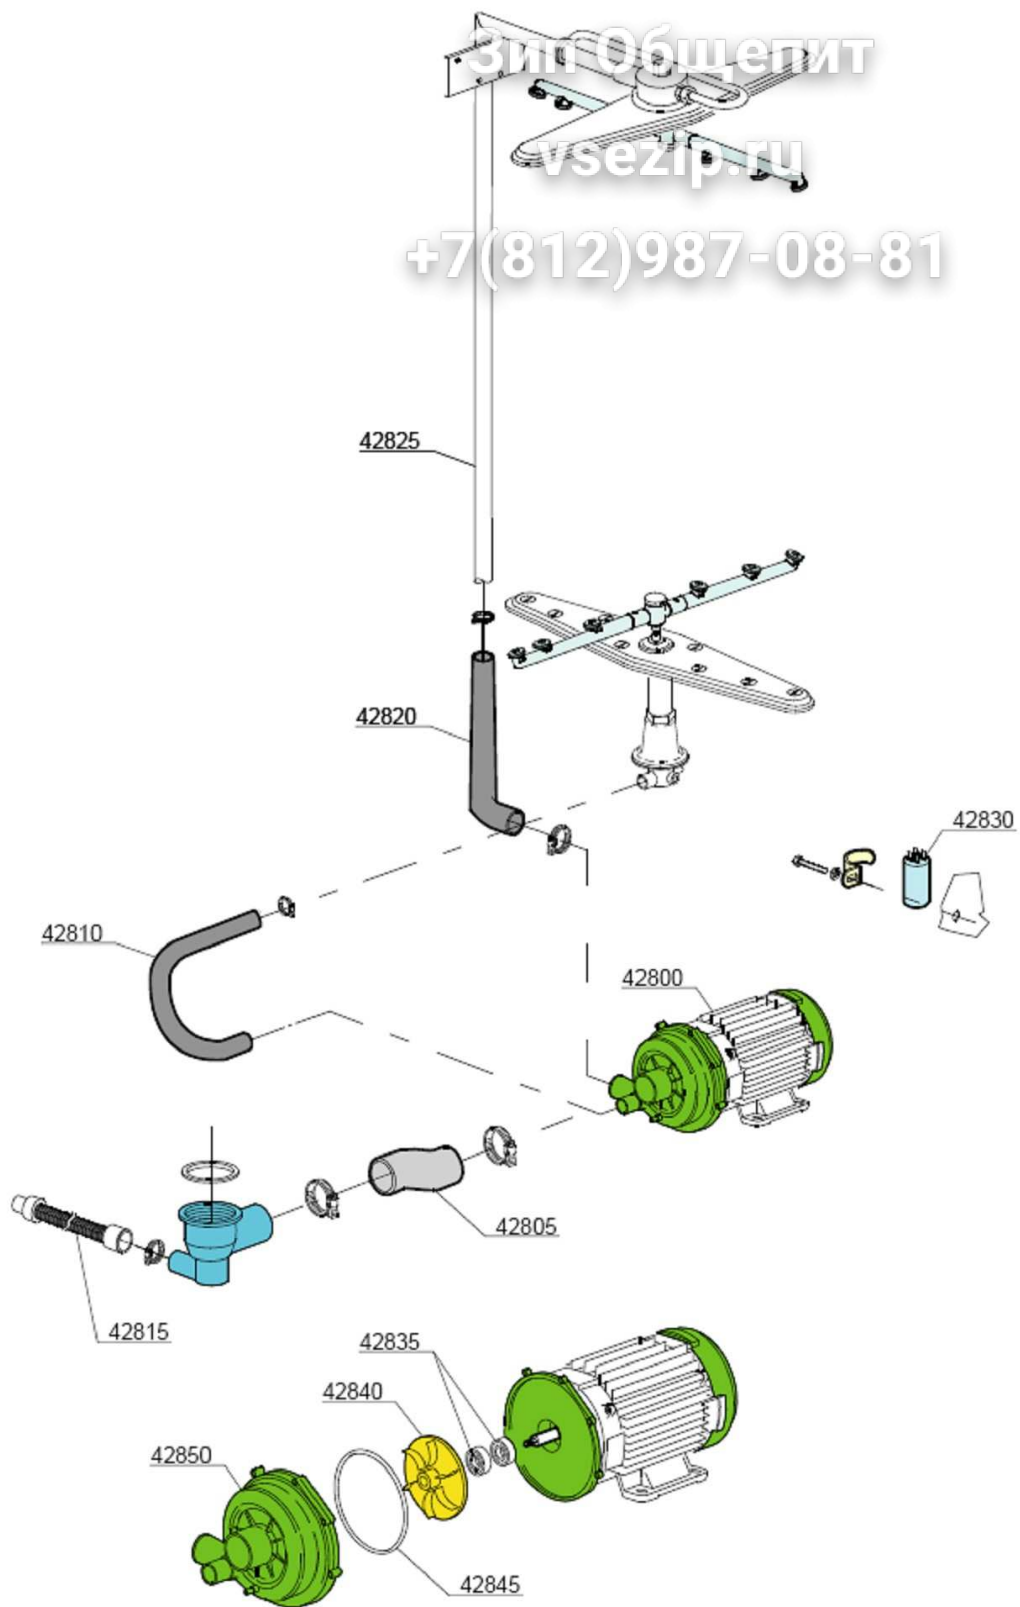

Зип-Общепит

vsezip.ru

+7(812)987-08-81