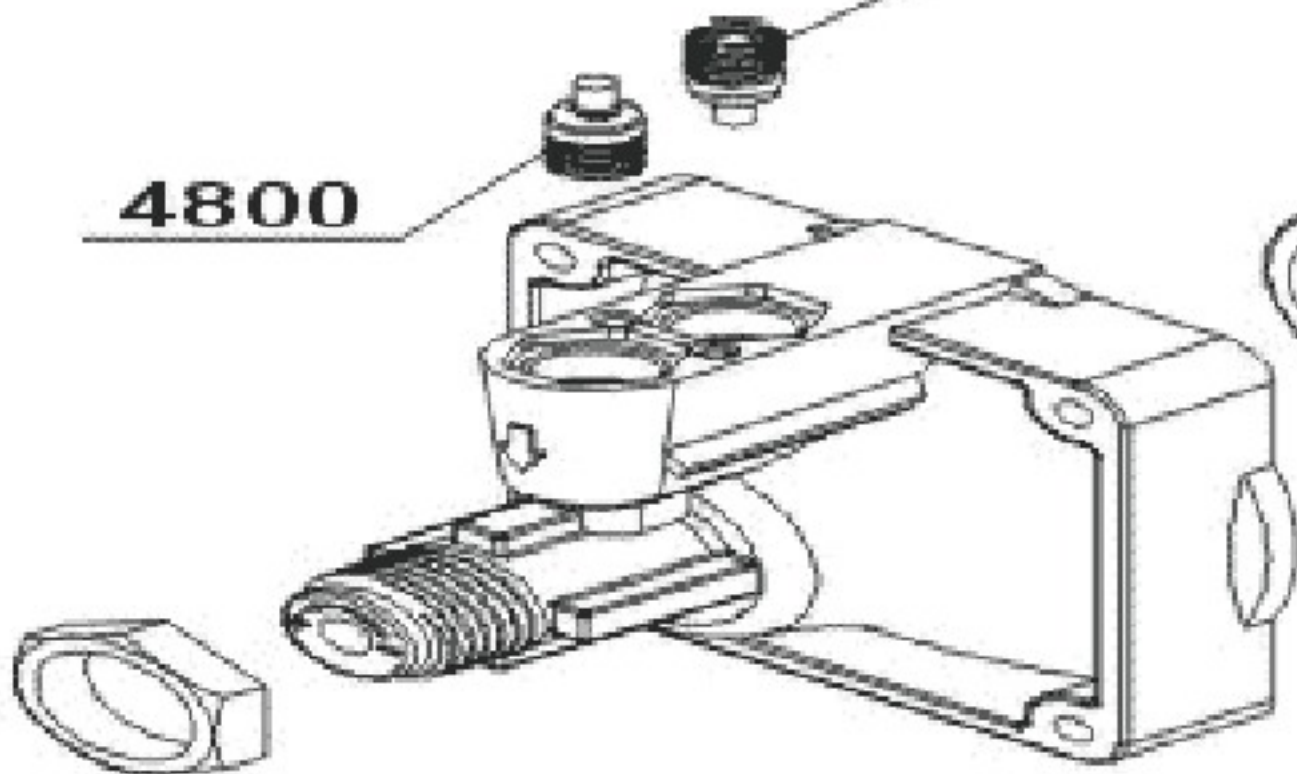

4850

4800

4800