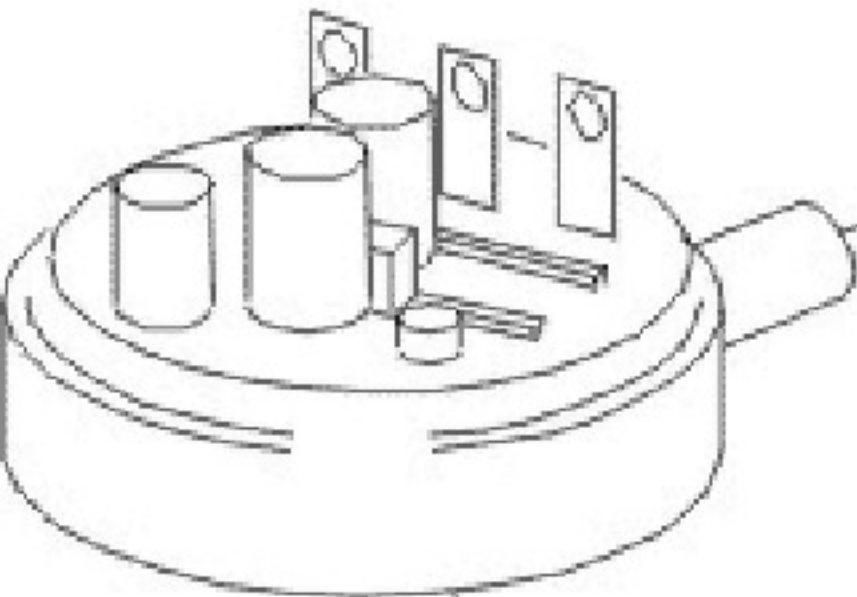

Зип Общепит

vsezip.ru

+7(812)987-08-81

2100