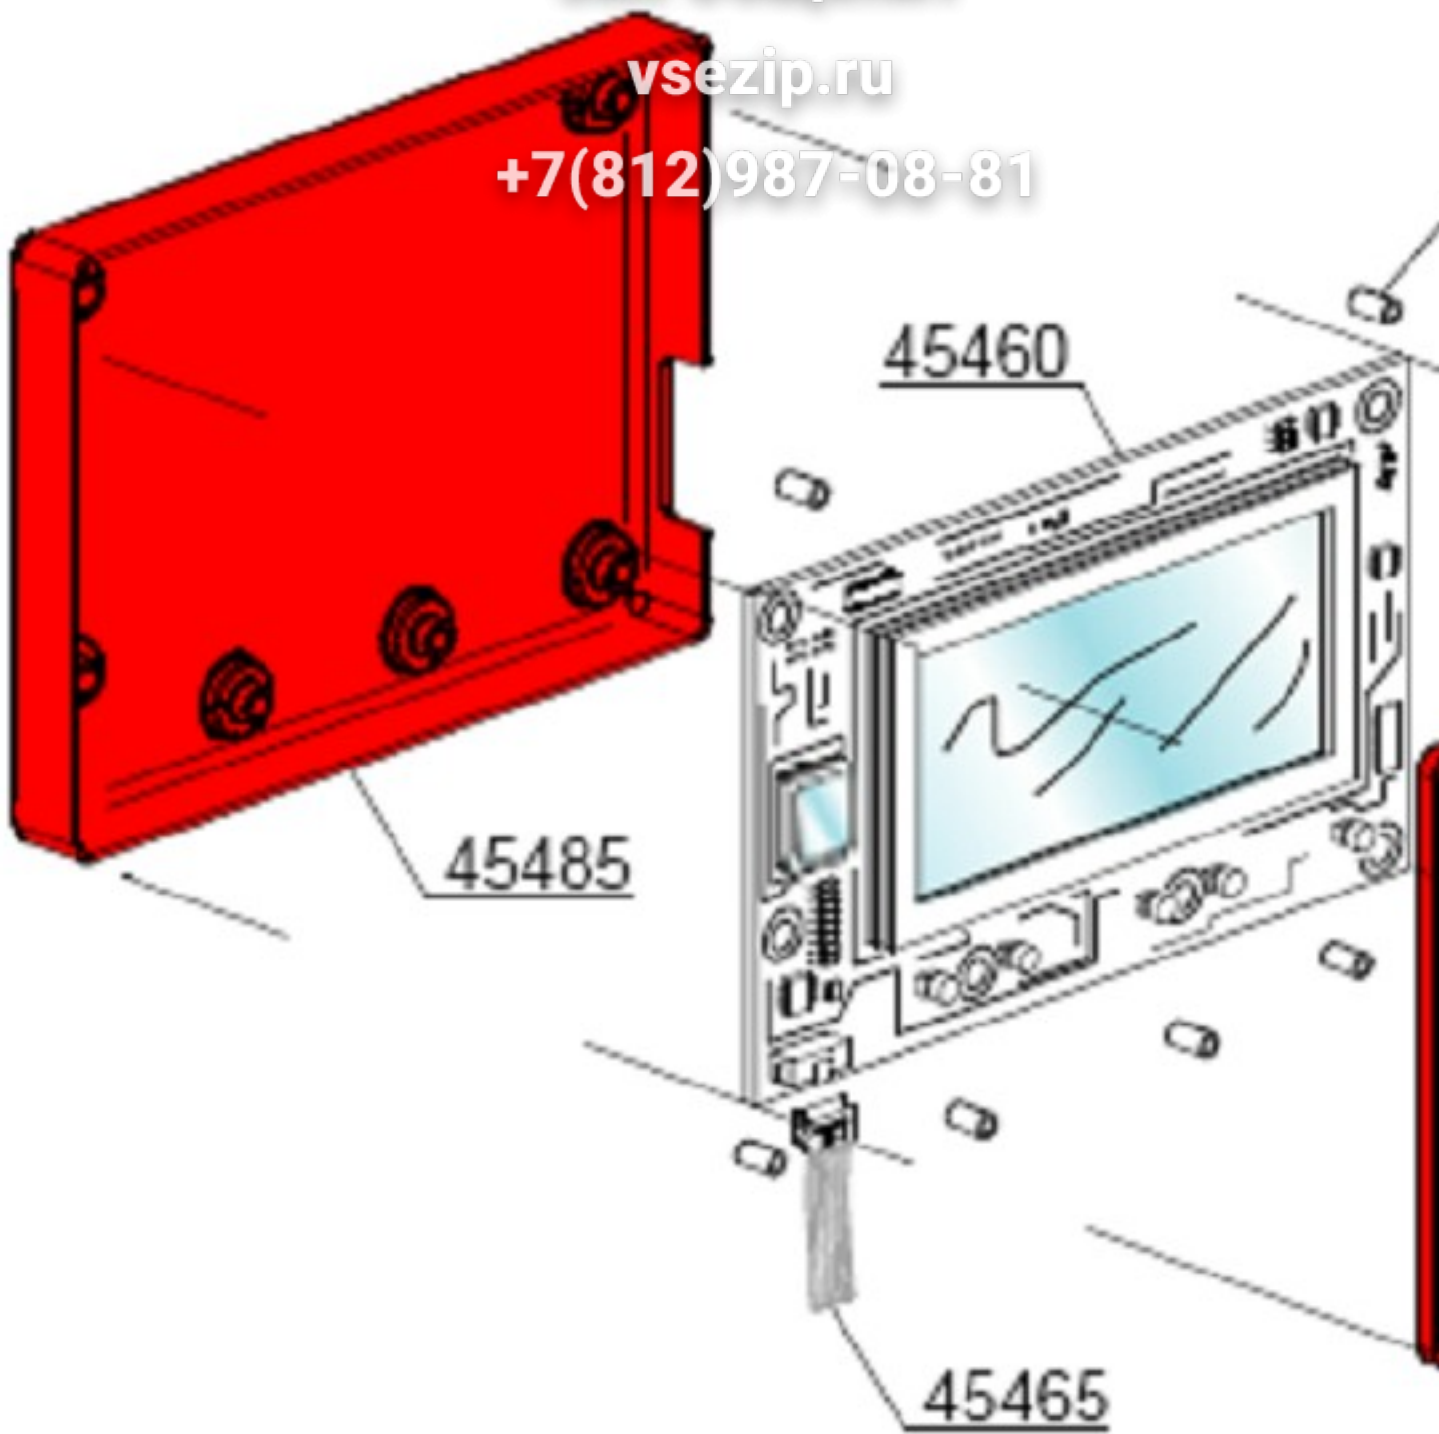

Зип Общепит

vsezip.ru

+7(812)987-08-81