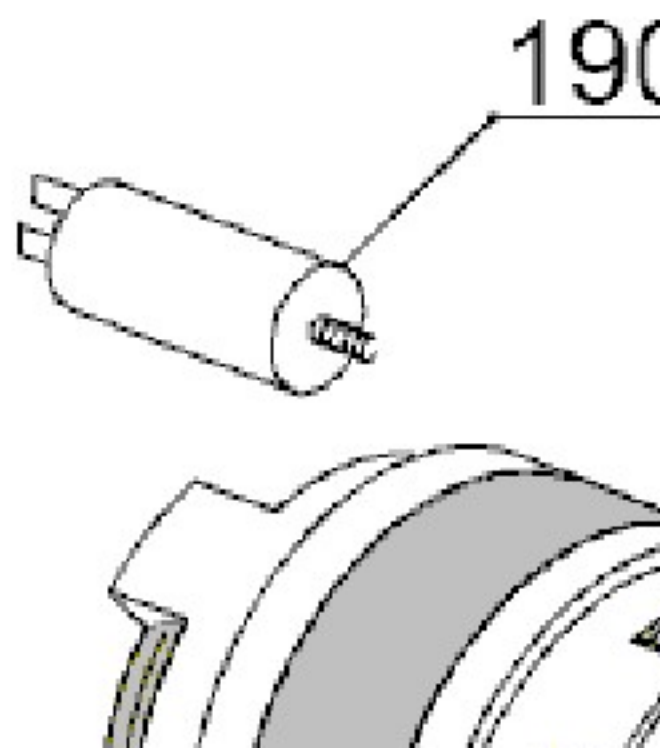

Зип Общепит

vsezip.ru

+7(812)987-08-81