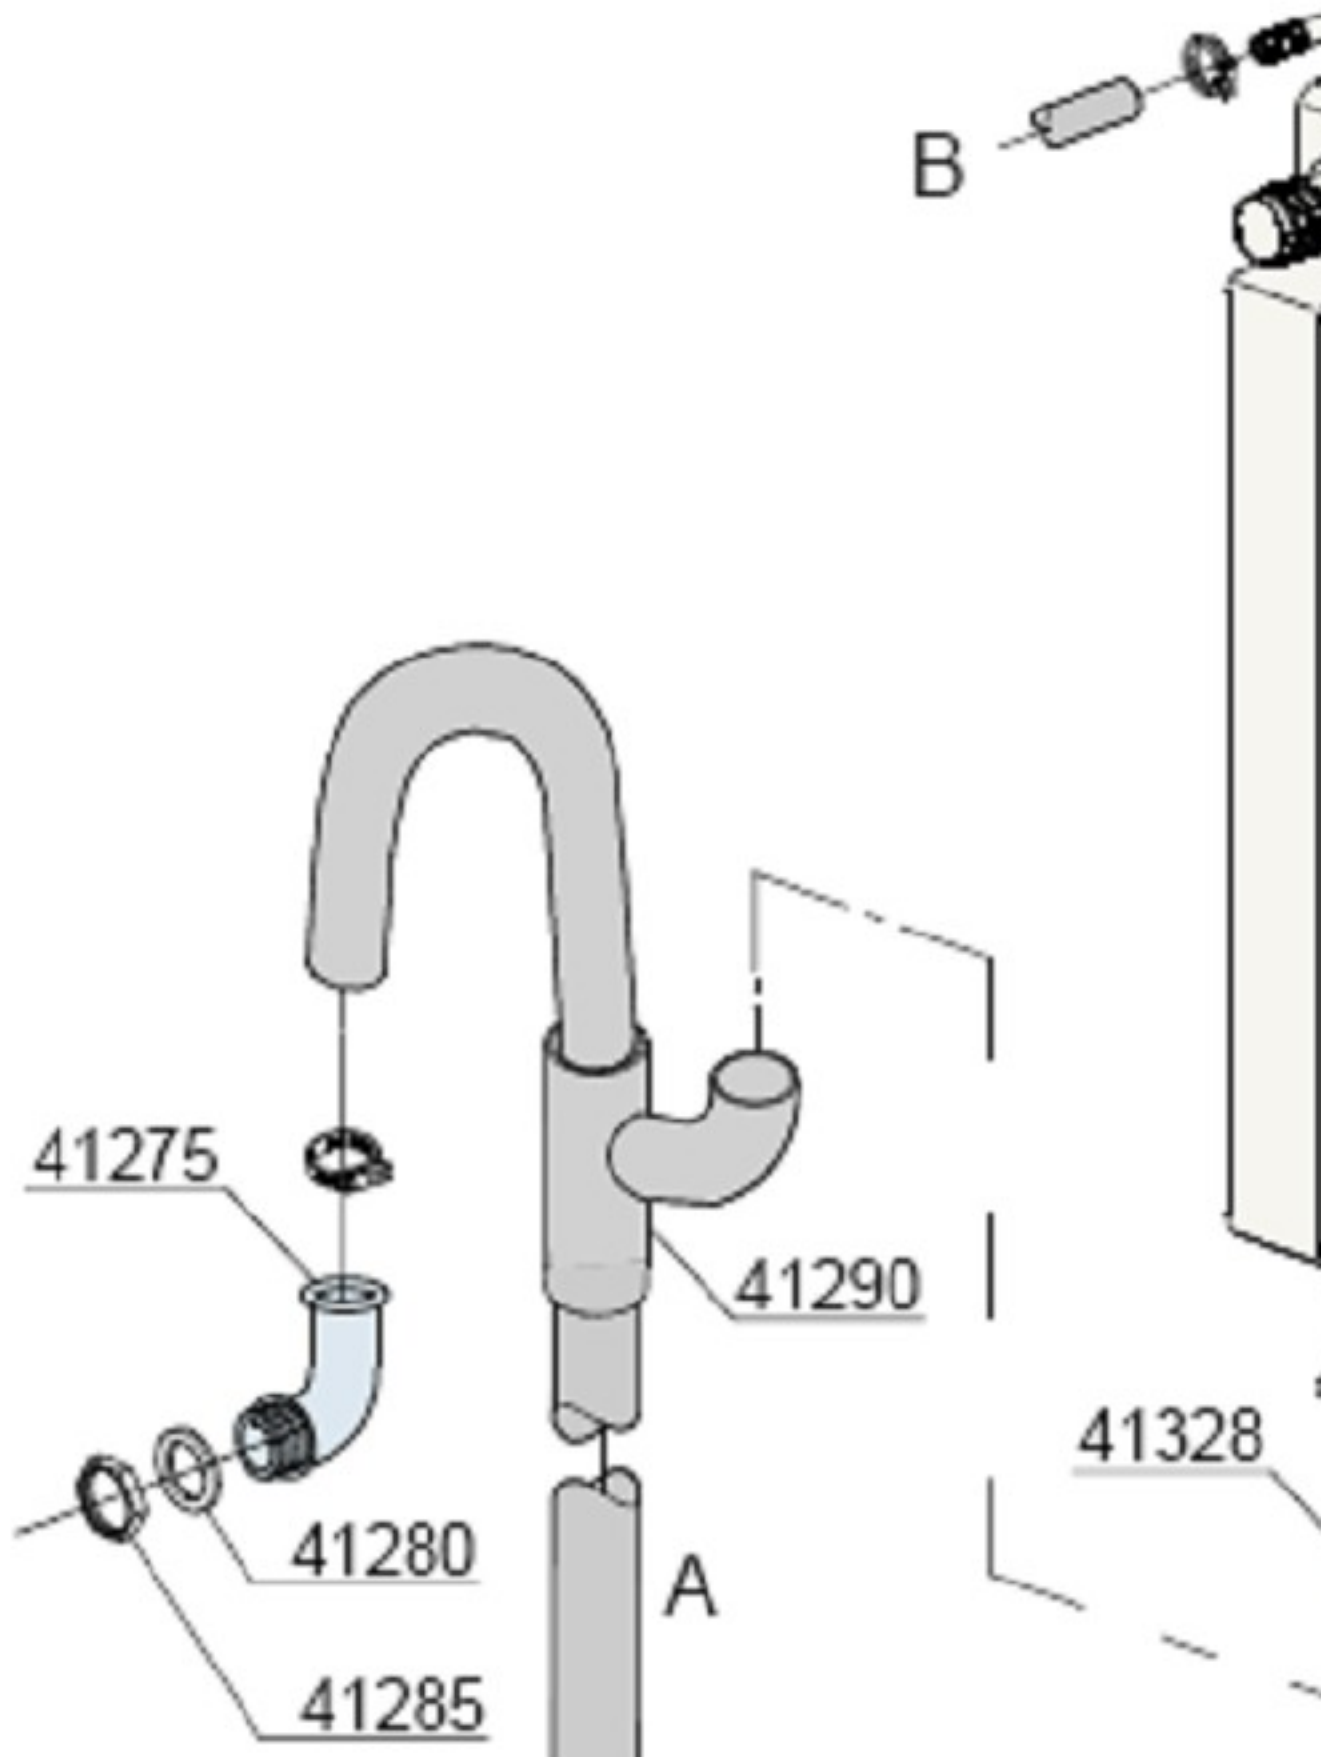

Зип Общепит

vsezip.ru

+7(812)987-08-81