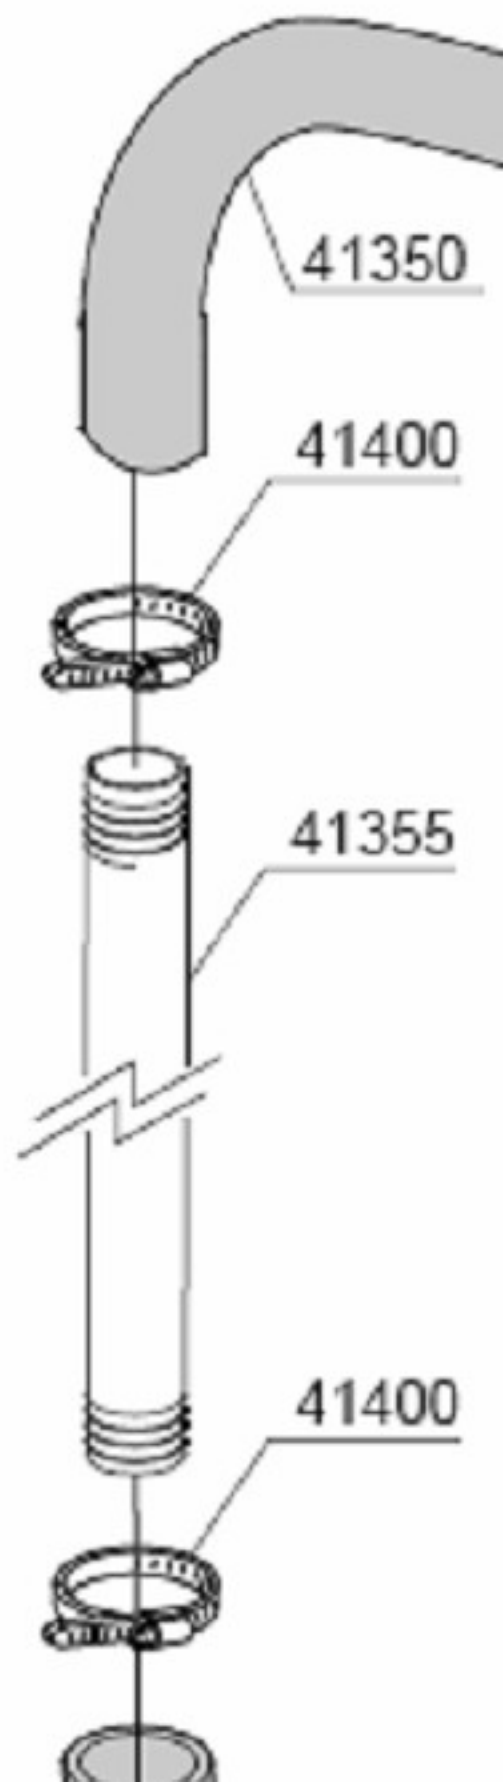

Зип Общепит

vsezip.ru

+7(812)987-08-81