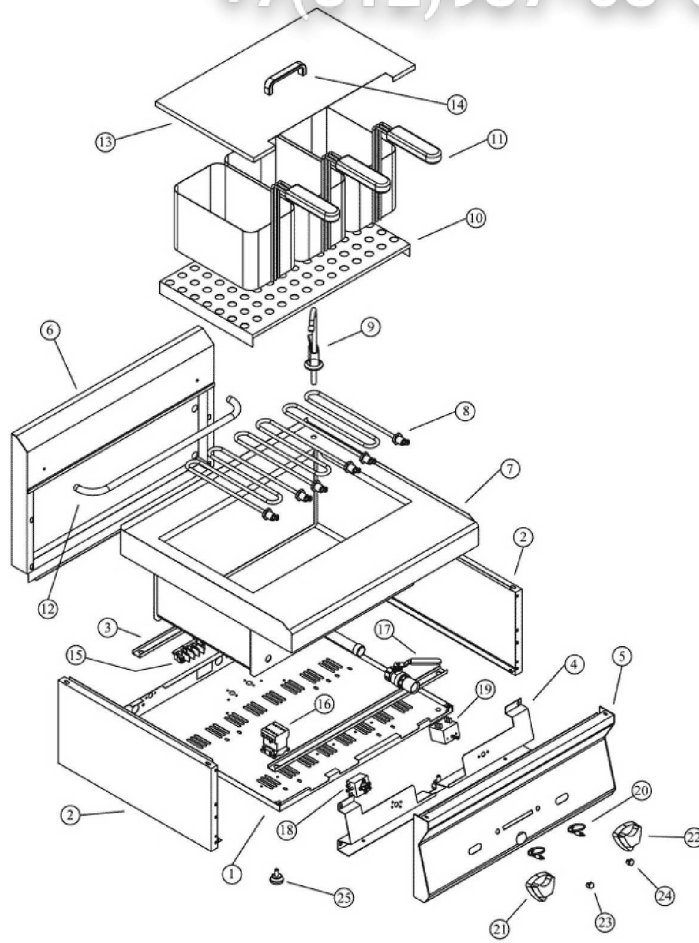

| Pos | Code            | Description              | Info        |
|-----|-----------------|--------------------------|-------------|
| 001 | 1M0CP1E-Pos.001 | BOTTOM                   | 01/12/2000- |
| 002 | 1M0CP1E-Pos.002 | LATERAL SIDES            | 01/12/2000- |
| 003 | 1M0CP1E-Pos.003 | BOTTOM REINFORCEMENT     | 01/12/2000- |
| 004 | 1M0CP1E-Pos.004 | SWITCHES SUPPORT         | 01/12/2000- |
| 005 | 1M0CP1E-Pos.005 | FRONTAL PANEL            | 01/12/2000- |
| 006 | 1M0CP1E-Pos.006 | REAR EXTERNAL CHIMNEY    | 01/12/2000- |
| 007 | 30M8090         | TOP WITH TANK            | 01/12/2000- |
| 008 | 32G2920         | HEATING ELEMENT 2000W    | 01/12/2000- |
| 009 | 33D2830         | TAP SCPE                 | 01/12/2000- |
| 010 | 36A4740         | GRILL                    | 01/12/2000- |
| 011 | 36A4680         | BASKET                   | 01/12/2000- |
| 012 | 36M6900         | BASKET HOLDER HANDLE     | 01/12/2000- |
| 013 | 1M0CP1E-Pos.013 | COVER                    | 01/12/2000- |
| 014 | 36M6850         | COVER HANDLE             | 01/12/2000- |
| 015 | 32D1680         | 5 POLES TERMINAL BOARD   | 01/12/2000- |
| 016 | 32V4730         | CONTACTOR                | 01/12/2000- |
| 017 | 33D2840         | TAP                      | 01/12/2000- |
| 018 | 32V4760         | THERMOSTAT               | 01/12/2000- |
| 019 | 32W3810         | EGO SWITCH               | 01/12/2000- |
| 020 | 32W3730         | WARNING LAMP             | 01/12/2000- |
| 021 | 36M6930         | THERMOSTAT'S KNOB        | 01/12/2000- |
| 022 | 36M6910         | SWITCH 'S KNOB           | 01/12/2000- |
| 023 | 32W3710         | WHITE WARNING LAMP COVER | 01/12/2000- |
| 024 | 32W3720         | GREEN WARNING LAMP COVER | 01/12/2000- |
| 025 | 36C4380         | FOOT - DIAM.30 / 8MA     | 01/12/2000- |