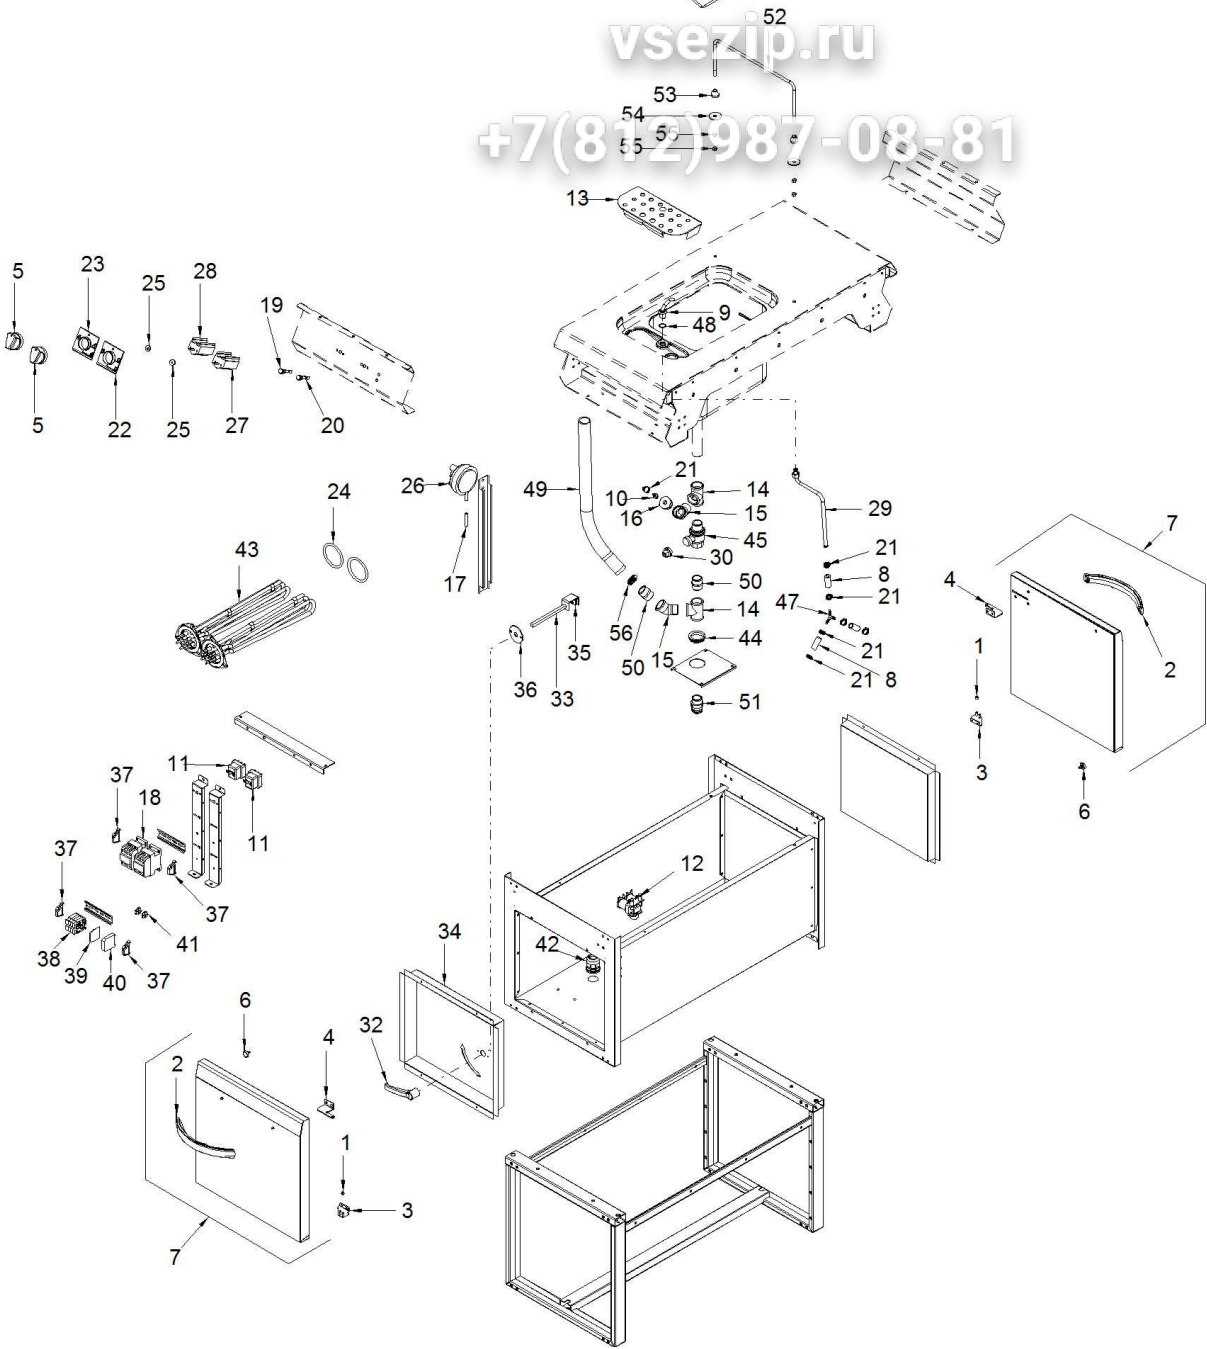

+7(812)987-08-81

Pos	Code	Description	Info
001	3011000	BUSHING	10/04/2013-
002	3227320	DOOR HANDLE	10/04/2013-
003	3232690	RIGHT DOOR BOTTOM HINGE	10/04/2013-
004	3236720	RIGHT DOOR TOP HINGE	10/04/2013-
005	6300958	EL. CONTROL ASS.Y Ø6	10/04/2013-
006	3277680	MAGNET PLATE	06/10/2014-
007	6043510	STAINLESS STEEL RIGHT DOOR	10/04/2013-
007	6044000	RIGHT DOOR COLOR_*	10/04/2013-
008	131AA12	RUBBER HOSEØ17Ø10 X H²O	10/04/2013-
009	3003441	WATER SPOUT	10/04/2013-
010	3007980	"UNION Ø=7-1/4""G"	10/04/2013-
011	3014261	SAFETY THERMOSTAT	10/04/2013-
012	3014721	ELECTROMAGNETIC VALVE	10/04/2013-
013	3014951	OVERFLOW TOP	10/04/2013-
014	3067420	T JOINT	10/04/2013-
015	3067430	"ELBOW 45° 1"" MF"	10/04/2013-
016	3067440	"REDUCING 1"" 1/4"" MF"	10/04/2013-
017	3070410	PIPE	10/04/2013-
018	3100920	RELAY BF25 230V- 50/60Hz-32(25)A	10/04/2013-
019	3106710	GREEN LIGHT 230V	10/04/2013-
020	3106730	ORANGE LIGHT 230V	10/04/2013-
021	3140230	12/20 PIPE CLAMP	10/04/2013-
022	3242510	PLASTIC COATED PANEL	10/04/2013-
023	3242520	PLASTIC COATED PANEL	10/04/2013-
024	3150430	"O" RING Ø 56.52	10/04/2013-
025	3152240	THERMOSTAT PROTECT.	10/04/2013-
026	3253780	PRESSURE SWITCH	25/02/2014-
027	3161840	SELECTOR SWITCH	10/04/2013-
028	3162280	SELECTOR SWITCH	10/04/2013-
029	3230190	PIPE	10/04/2013-
030	3230200	VALVE CAP	10/04/2013-
031	3230210	"Y" DRAIN PIPE	10/04/2013-
032	3231990	COCK HANDLE	10/04/2013-
033	3233030	COCK HANDLE	10/04/2013-
034	3242690	LOCK PANEL	10/04/2013-
035	3235600	STOP	10/04/2013-
036	3235620	PLATE	10/04/2013-
037	32D0870	TERMINAL CLAMP	10/04/2013-
038	32D0950	LIVE TERMINAL	10/04/2013-
039	32D0960	TERMINAL END COVER	10/04/2013-
040	32D0970	GROUND TERMINAL	10/04/2013-
041	32D1450	TERMINAL	10/04/2013-
042	32D1780	FAIRLEAD	10/04/2013-
043	32G3270	HEATING EL.	10/04/2013-
044	32X0210	GROMMET	10/04/2013-
045	33D1980	COCK MF 1"	10/04/2013-
046	36A4642	BOTTOM NET	10/04/2013-
047	36E4340	UNION	10/04/2013-
048	37Q1210	"O" RING Ø 18.77"	10/04/2013-
049	3067460	DRAIN PIPE (U.M.=mt)	10/04/2013-
050	33Q2900	NIPPLE 1"	10/04/2013-