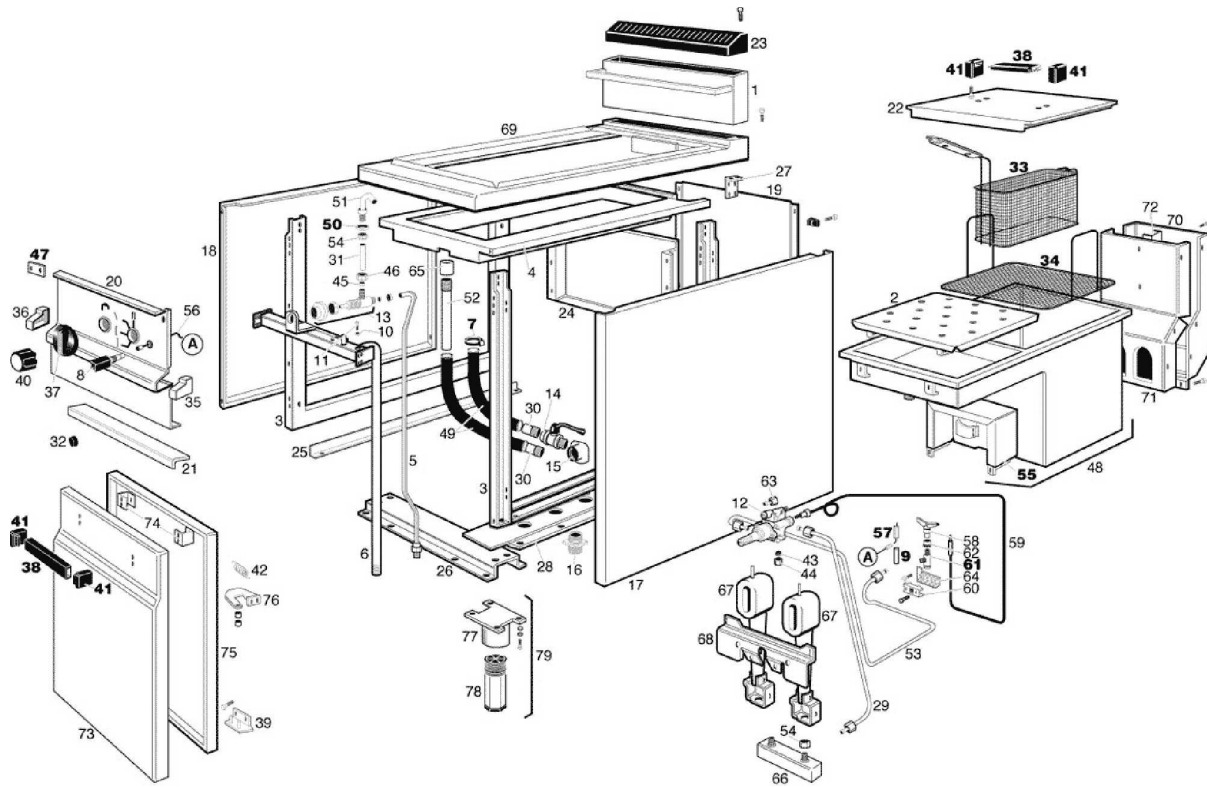

Pos	Code	Description	In o
001	30D1592	EXT. FLUE ASS. Y	01/11/1995-
002	30M1791	FALSE BOTTOM ASS. Y	01/11/1995-
003	30T1730	SIDE FRAME ASS. Y	01/11/1995-
004	30T2460	FRAME ASS. Y	01/11/1995-
006	30Z1710	GAS MANIFOLD ASS. Y	01/11/1995-
007	3140300	HOSE CLAMP	01/11/1995-
008	32T0130	PIEZO IGNITION	01/11/1995-
009	131AA46	HOSE 8'X40	01/11/1995-
010	3128460	WASHER	01/11/1995-
011	31A7380	SCREW TE M5X10	01/11/1995-
012	33A1040	GAS CONTROL	01/11/1995-
013	33D0590	"COCK 3/8""	01/11/1995-
014	33D1740	COCK MF	01/11/1995-
015	33Q2880	SIDE OUTLET ELBOW	01/11/1995-
016	33Q5730	NIPPLE ASS. Y	01/11/1995-
017	35A8110	RH PANEL	01/11/1995-
018	35A8120	LH PANEL	01/11/1995-
019	35A9220	REAR PANEL	01/11/1995-
020	35B9410	UPPER CONTROL BOARD	01/11/1995-
021	35S5740	BRACKET	01/11/1995-
022	35G2810	WELL LID	01/11/1995-
023	35Q5680	FLUE GUARD	01/11/1995-
024	35Q6100	REAR GUARD PANEL	01/11/1995-
025	35U3480	"L" BRACKET	01/11/1995-
026	35U4580	"OMEGA" BRACKET	01/11/1995-
027	35U7140	"L" BRACKET	01/11/1995-
028	35U8022	GAS CROSS MEMBER	01/11/1995-
029	35X0971	BURNER PIPE	01/11/1995-
030	35Z3490	SPACER PIPE	01/11/1995-
032	36D6860	FOOT	01/11/1995-
033	36A2582	PASTA BASKET	01/11/1995-
034	36A2591	BOTTOM NET	01/11/1995-
035	36D3420	RH END SIDE	01/11/1995-
036	36D3430	LH END SIDE	01/11/1995-
037	36M2390	GAS CONTROL KNOB	01/11/1995-
038	36M2471	HANDLE	01/11/1995-
039	36M2500	RH LOWER HINGE ASS. Y	01/11/1995-
040	36M2642	RED RING KNOB	01/01/2011-
041	36M2910	TERMINAL	01/11/1995-
042	36G5240	SPRING	01/11/1995-
043	36Q0030	BICONE Ø12X8	01/11/1995-
044	36Q0050	BICONE NUT Ø 12	01/11/1995-
045	36Q0080	BICONE Ø 10X6.5	01/11/1995-
046	36Q0140	BICONE NUT Ø 10	01/11/1995-
047	35T9650	FLAT BRACKET	01/11/1995-
048	6004290	WELL KIT ASS. Y	01/11/1995-
049	33M0800	PIPE	01/11/1995-
050	37Q1210	"O" RING Ø 18.77"	01/11/1995-
051	33Q2730	WATER SPOUT	01/11/1995-
052	35Z6560	"PIPE Ø 1""X280"	01/11/1995-
053	35X1000	PILOT LIGHT PIPE	01/11/1995-