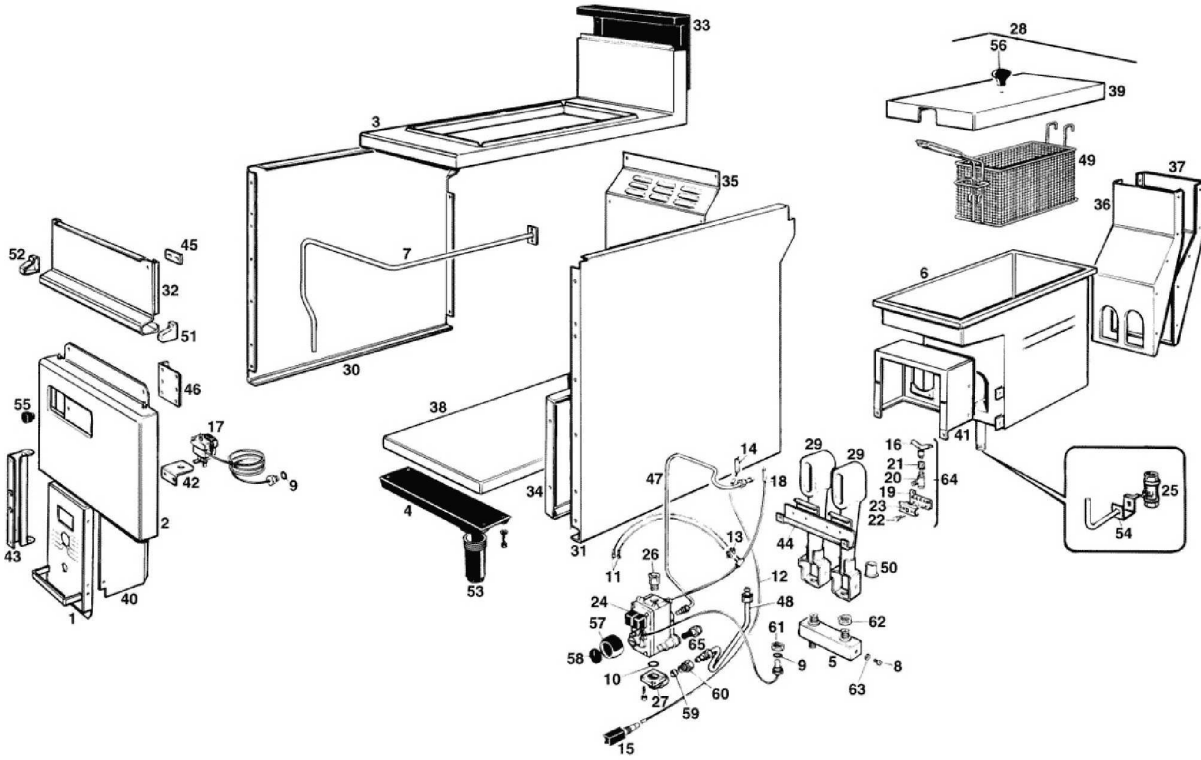

Pos	Code	Description	Info
001	3AA0101	UPPER CONTROL BOARD	01/09/1993-
002	30A2790	FRONT PANEL COMP.	01/09/1993-
003	30M1850	TOP ASS. Y	01/09/1993-
004	30T0040	FOOT HOUSING ASS. Y	01/09/1993-
005	30Z7230	GAS MANIFOLD ASS. Y	01/09/1993-
006	30W2020	WELL ASS. Y	01/09/1993-
007	30Z0040	GAS MANIFOLD ASS. Y	01/09/1993-
008	31A7380	SCREW TE M5X10	01/09/1993-
009	3150390	"O" RING Ø 15.08	01/09/1993-
010	3150770	"O" RING Ø 21	01/09/1993-
011	32A0190	CABLE 600MM	01/09/1993-
012	32A0210	CABLE "HF" 700MM	01/09/1993-
013	32D1450	TERMINAL	31/01/2003-
014	32T0060	IGNITION PLUG	01/09/1993-
015	32T0130	PIEZO IGNITION	01/09/1993-
016	32Z2241	2 FLAMES BURNER	01/09/1993-
017	32Z8000	SAFETY THERMOSTAT	01/09/1993-
018	6021770	INTERRUPTED THERMOC.	01/06/2001-
019	33A1000	M9X1X1000 CAB FRONT BRACKET	01/09/1993-
020	33A0960	PILOT BURNER BODY	01/09/1993-
021	33A0970	Ø0,25 RING NUT	01/09/1993-
022	33A0980	SCREW 3/16W. X18TE	01/09/1993-
023	33A0950	REAR BRACKET	01/09/1993-
024	33A1370	GAS THERMOSTAT	01/09/1993-
025	33D0170	COCK FF 3/4"	01/09/1993-
026	33Q2571	"REDUCTION MF	22/07/2004-
027	33Q2650	3/8""-1/2"" "ELBOW MF 3/8""	01/09/1993-
028	6002020	COVER	01/09/1993-
029	34A1530	VERTICAL BURNER	01/09/1993-
030	35B2161	LH PANEL	01/09/1993-
031	35B2170	RH PANEL	01/09/1993-
032	35B2531	UPPER CONTROL BOARD	01/09/1993-
033	35B2360	FLUE COVERING	01/09/1993-
034	35B2370	PANEL	01/09/1993-
035	35B2380	REAR PANEL	01/09/1993-
036	35D4360	HALF FLUE FRONT PLATE	01/09/1993-
037	35D4370	HALF FLUE REAR PLATE	01/09/1993-
038	35D4420	BOTTOM PLATE	01/09/1993-
039	35G0020	WELL LID	01/09/1993-
040	35Q0830	VALVE PROTECTION	01/09/1993-
041	35Q6800	BURNER HOUSING	01/09/1993-
042	35S0380	"Z" BRACKET	01/09/1993-
043	35S0390	VALVE SUPPORT	01/09/1993-
044	35S0400	BURNER SUPPORT	01/09/1993-
045	35T9650	FLAT BRACKET	01/09/1993-
046	35U0400	"U" BRACKET	01/09/1993-
047	35Z0340	PILOT LIGHT PIPE	01/09/1993-
048	35Z2300	LH BURNER GAS PIPE	01/09/1993-
049	36A2640	BASKET 300X200X115	01/09/1993-
050	36D2330	BUSHING Ø 20	01/09/1993-
051	36D3420	RH END SIDE	01/09/1993-