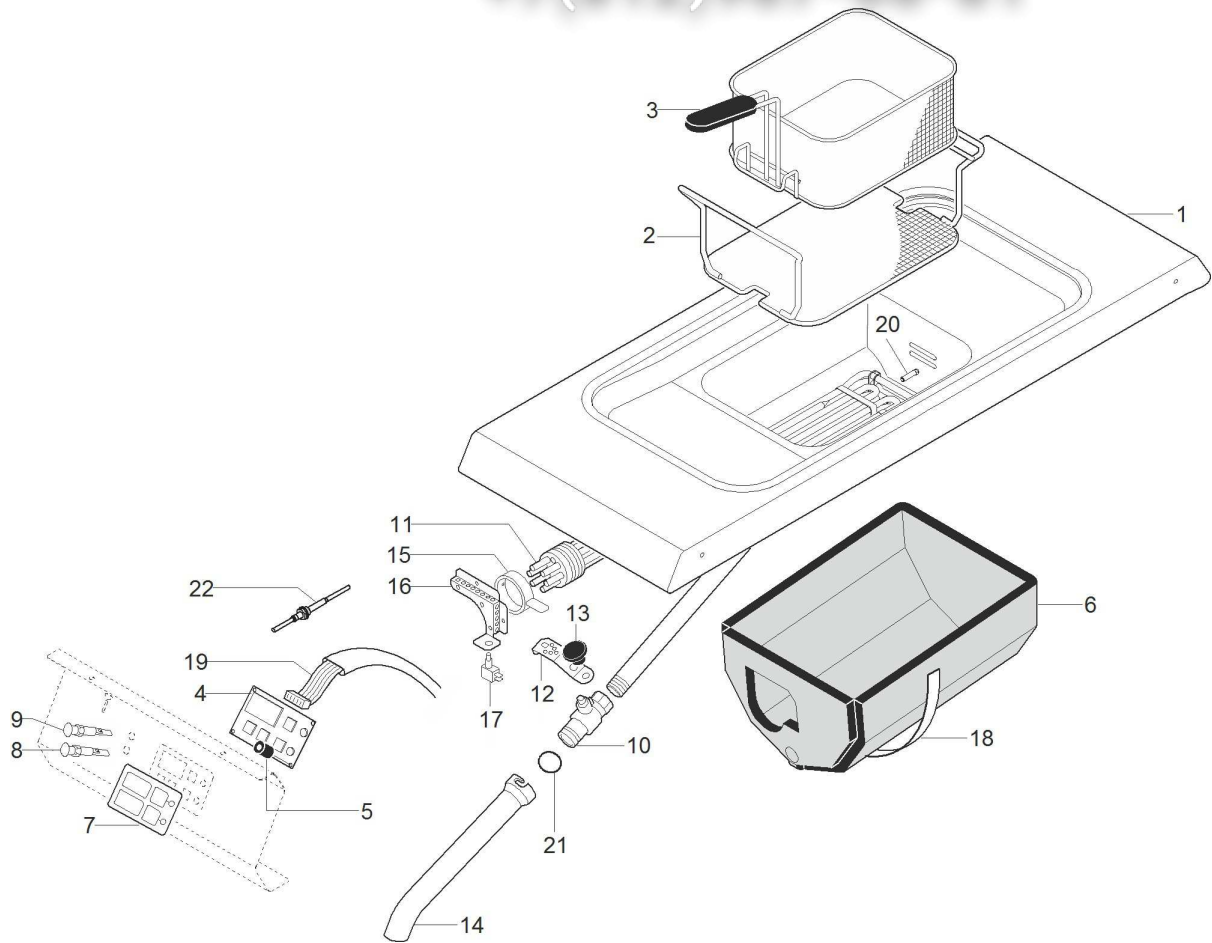

Зип Общепит

vsezip.ru

+7(812)987-08-81

Page	Pos	Code	Description	Info
002	001	3007060	EL. BOARD	08/11/2004-
002	002	3014270	UPPER CONTROL BOARD	08/11/2004-
002	003	3013730	UPPER CONTROL BOARD	08/11/2004-
002	004	3012210	PANEL RIGHT LEFT	08/11/2004-
002	005	32V6561	SAFETY THERMOSTAT	28/10/2003-
002	006	37Q3270	SWITCH COVER	08/11/2004-
002	007	3011980	PROFILE "C"	08/11/2004-
002	008	32D1780	FAIRLEAD	08/11/2004-
002	009	32X0130	GROMMET Ø29-Ø37	08/11/2004-
002	010	3012601	UNDERCOMPARTMENT	08/11/2004-
002	011	3104540	LID	30/10/2007-
002	012	32D0950	LIVE TERMINAL	08/11/2004-
002	013	32D0960	TERMINAL END COVER	08/11/2004-
002	014	32D1730	FUSE TERMINAL	08/11/2004-
002	015	32D1740	BOARD TERMINAL	08/11/2004-
002	016	32Z9090	ELECTONIC CONTROL	08/11/2004-
002	017	32D0940	"OMEGA" BRACKET	08/11/2004-
002	018	3100910	RELAY 220/230V- 50/60Hz	13/04/2007-
002	019	32D0400	OMEGA BRACKET	08/11/2004-
002	020	32D0030	TERMINAL BOARD	08/11/2004-
002	021	32D1450	TERMINAL	08/11/2004-
002	022	32D0870	TERMINAL CLAMP	08/11/2004-
002	023	32D0970	GROUND TERMINAL	08/11/2004-
002	024	3015851	ELECTRIC CONTROL KNOB	12/03/2008-
002	025	3010510	COUNTER DOOR	08/11/2004-
002	026	32W0490	SWITCH	08/11/2004-
002	027	3177270	OVAL DOOR	19/05/2010-
002	028	3011050	SPACER	08/11/2004-
002	029	35Y0132	PROFILE OMEGA	08/11/2004-
002	030	3600090	MAGNET PLATE	08/11/2004-
002	031	3010573	HANDLE	04/10/2013-
002	032	3011060	INSULANTING PANEL	08/11/2004-
002	033	6029110	HINGE ASSEMBLY	19/05/2010-
002	034	3006450	EL. CABLES	08/11/2004-
002	035	3201540	FUSE 5X20	08/11/2004-
002	036	3014310	CUP BOARD CEILING	08/11/2004-
002	200	M022330	M.TOP	08/11/2004-
003	001	3014380	TOP WELL ASS. Y	08/11/2004-
003	002	3020580	BOTTOM PLATE	08/11/2004-
003	003	3007210	BASKET 283x225x115	08/11/2004-
003	004	32V0780	BOARD	08/11/2004-
003	005	36C0970	SPACER	08/11/2004-
003	006	3031990	INSULANTING PANEL	08/11/2004-
003	007	37M8560	CONTROL PANEL	08/11/2004-
003	008	3106710	GREEN LIGHT 230V	23/05/2007-
003	009	3106730	ORANGE LIGHT 230V	23/05/2007-
003	010	33D1770	BALL VALVE	08/11/2004-
003	011	32G2610	HEATING ELEMENT 7.2KW	08/11/2004-
003	012	35G7250	RH COCK HANDLE	08/11/2004-
003	013	36M5430	HANDLE	08/11/2004-
003	014	3268960	DRAIN PIPE	11/06/2014-