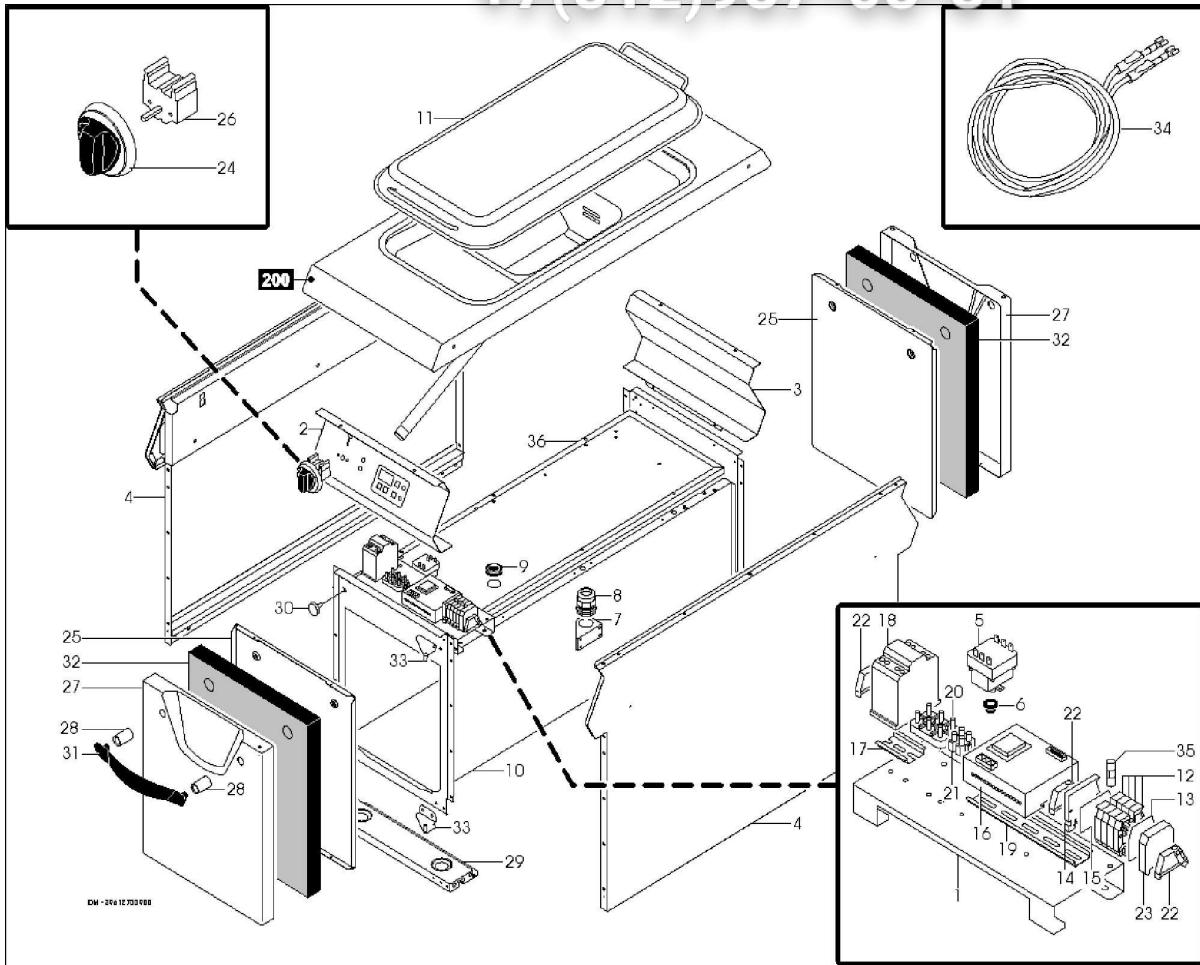

Зип Общепит

vsezip.ru

+7(812)987-08-81

Page	Pos	Code	Description	Info
002	001	3007060	EL. BOARD	08/11/2004-
002	002	3014270	UPPER CONTROL BOARD	08/11/2004-
002	003	3013730	UPPER CONTROL BOARD	08/11/2004-
002	004	3012210	PANEL RIGHT LEFT	08/11/2004-
002	005	32V6561	SAFETY THERMOSTAT	28/10/2003-
002	006	37Q3270	SWITCH COVER	08/11/2004-
002	007	3011980	PROFILE "C"	08/11/2004-
002	008	32D1780	FAIRLEAD	08/11/2004-
002	009	32X0130	GROMMET Ø29-Ø37	08/11/2004-
002	010	3012601	UNDERCOMPARTMENT	08/11/2004-
002	011	3104540	LID	30/10/2007-
002	012	32D0950	LIVE TERMINAL	08/11/2004-
002	013	32D0960	TERMINAL END COVER	08/11/2004-
002	014	32D1730	FUSE TERMINAL	08/11/2004-
002	015	32D1740	BOARD TERMINAL	08/11/2004-
002	016	32Z9090	ELECTONIC CONTROL	08/11/2004-
002	017	32D0940	"OMEGA" BRACKET	08/11/2004-
002	018	3100910	RELAY 220/230V- 50/60Hz	13/04/2007-
002	019	32D0400	OMEGA BRACKET	08/11/2004-
002	020	32D0030	TERMINAL BOARD	08/11/2004-
002	021	32D1450	TERMINAL	08/11/2004-
002	022	32D0870	TERMINAL CLAMP	08/11/2004-
002	023	32D0970	GROUND TERMINAL	08/11/2004-
002	024	3015851	ELECTRIC CONTROL KNOB	12/03/2008-
002	025	3010510	COUNTER DOOR	08/11/2004-
002	026	32W0490	SWITCH	08/11/2004-
002	027	3177270	OVAL DOOR	19/05/2010-
002	028	3011050	SPACER	08/11/2004-
002	029	35Y0132	PROFILE OMEGA	08/11/2004-
002	030	3600090	MAGNET PLATE	08/11/2004-
002	031	3010573	HANDLE	04/10/2013-
002	032	3011060	INSULANTING PANEL	08/11/2004-
002	033	6029110	HINGE ASSEMBLY	19/05/2010-
002	034	3006450	EL. CABLES	08/11/2004-
002	035	3201540	FUSE 5X20	08/11/2004-
002	036	3014310	CUP BOARD CEILING	08/11/2004-
002	200	M022330	M.TOP	08/11/2004-
003	001	3014380	TOP WELL ASS. Y	08/11/2004-
003	002	3020580	BOTTOM PLATE	08/11/2004-
003	003	3007210	BASKET 283x225x115	08/11/2004-
003	004	32V0780	BOARD	08/11/2004-
003	005	36C0970	SPACER	08/11/2004-
003	006	3031990	INSULANTING PANEL	08/11/2004-
003	007	37M8560	CONTROL PANEL	08/11/2004-
003	008	3106710	GREEN LIGHT 230V	23/05/2007-
003	009	3106730	ORANGE LIGHT 230V	23/05/2007-
003	010	33D1770	BALL VALVE	08/11/2004-
003	011	32G2610	HEATING ELEMENT 7.2KW	08/11/2004-
003	012	35G7250	RH COCK HANDLE	08/11/2004-
003	013	36M5430	HANDLE	08/11/2004-
003	014	3268960	DRAIN PIPE	11/06/2014-