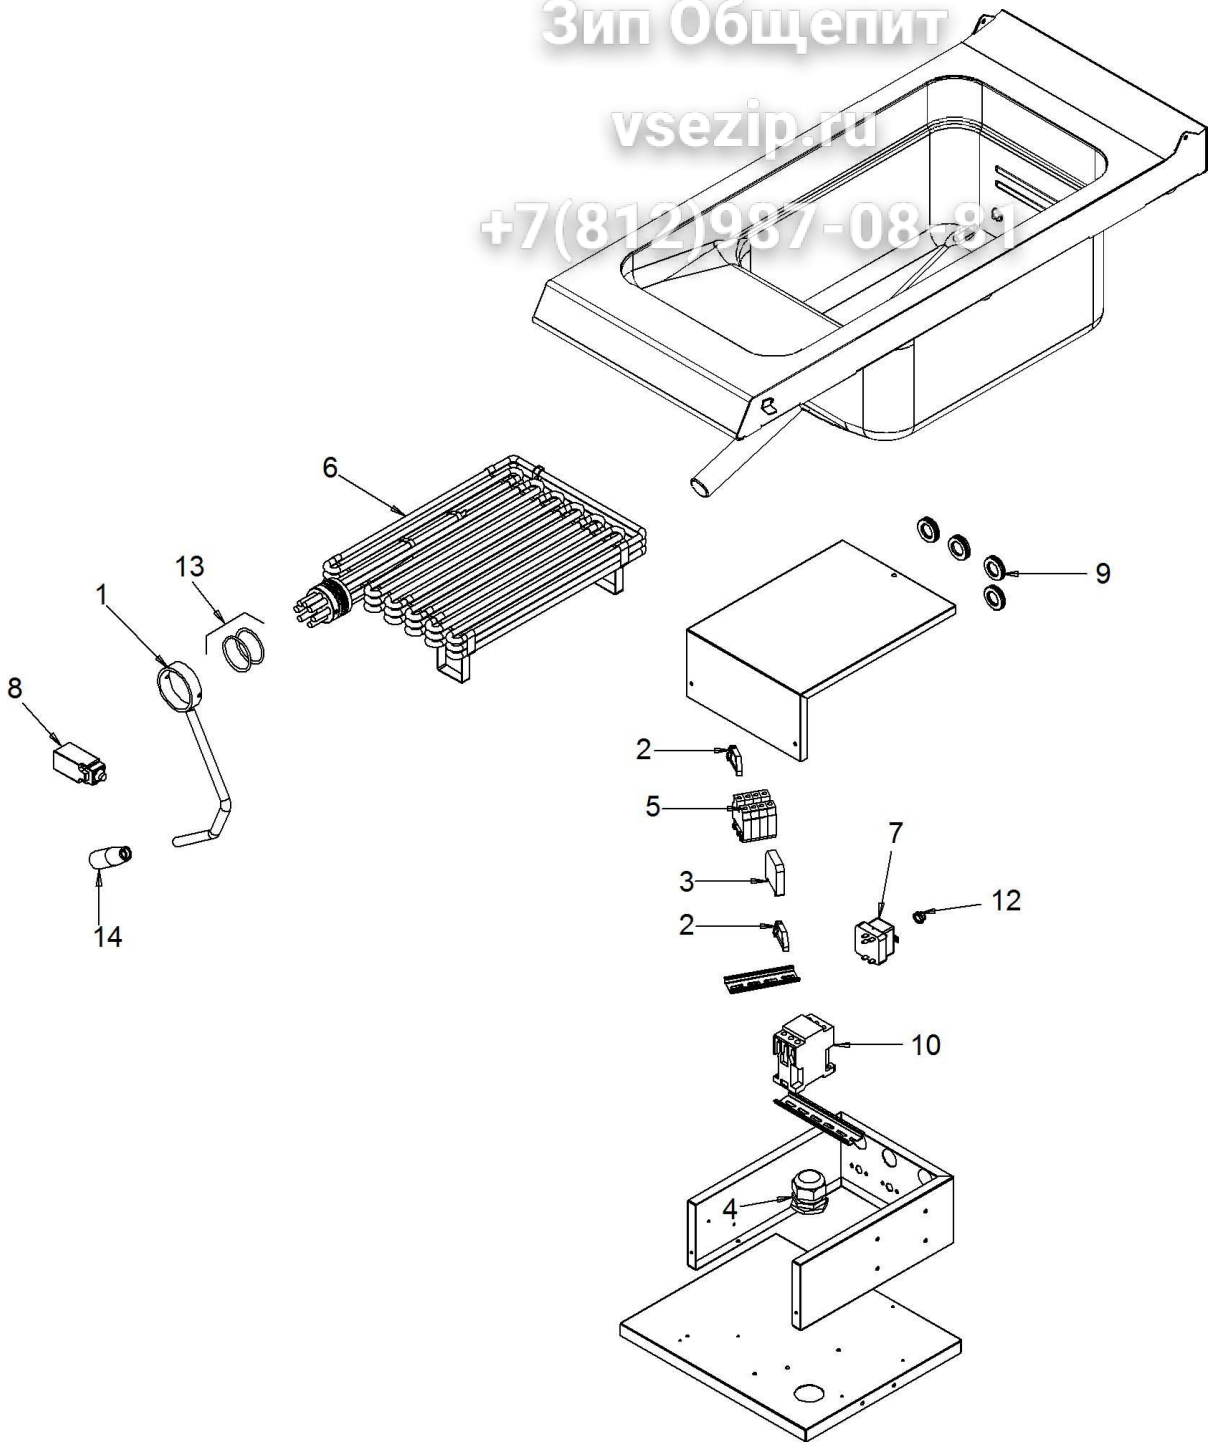

Зип Общепит

vsezip.ru

+7(812)987-08-89

Page	Pos	Code	Description	Info
002	001	6029110	HINGE ASSEMBLY	19/05/2010-
002	002	6029110	HINGE ASSEMBLY	19/05/2010-
002	003	3010573	HANDLE	04/10/2013-
002	004	3015831	EL. CONTROL ASS.Y	13/12/2007-
002	005	3066951	CONTROL BOARD	01/03/2006-
002	006	3250190	ELT. TOP C/WELL ASS.	30/09/2013-
002	007	3150790	THERMOSTAT PROTECT.	01/03/2006-
002	008	3152240	THERMOSTAT	01/03/2006-
002	009	6300752	PROTECT. THERMOSTAT ASS.Y	10/12/2009-
002	010	3106730	ORANGE LIGHT 230V	23/05/2007-
002	011	3106710	GREEN LIGHT 230V	23/05/2007-
002	012	6024400	ASSEMBLY COCK	15/03/2007-
002	013	3104520	LID + HANDLE	13/04/2007-
002	014	3111500	COCK HANDLE	15/03/2007-
002	015	35R1452	PROFILE OMEGA	01/03/2006-
002	016	3600090	MAGNET PLATE	01/03/2006-
002	017	36A2320	BOTTOM PLATE	01/03/2006-
002	018	36A2340	BASKET 370X150X120	01/03/2006-
002	019	36C2880	PIN	01/03/2006-
002	020	36M5430	HANDLE	01/03/2006-
002	021	3212440	DRAIN PIPE	26/07/2012-
002	022	6029880	DOOR ASS.Y	20/06/2012-
002	023	3151080	"O" RING Ø 29.80	01/03/2006-
002	024	30Q1810	EXT FLUE ASS. Y	30/09/2013-
002	025	36C2680	FLUE GUARD	30/09/2013-
003	001	30T3410	LEVER	26/11/2013-
003	002	32D0870	TERMINAL CLAMP	01/03/2006-
003	003	32D0970	GROUND TERMINAL	01/03/2006-
003	004	32D1060	FAIRLEAD	01/03/2006-
003	005	32D1310	LIVE TERMINAL	01/03/2006-
003	006	32G2400	HEATING ELEMENT 18/19.4KW- 400V/415V	01/03/2006-
003	006	32G2980	HEATING ELEMENT 16/17,5KW-	01/03/2006-
003	007	32V6561	230V/240V SAFETY THERMOSTAT	28/10/2008-
003	008	32W3251	PROTECTED MICROSWITCH	01/03/2006-
003	009	32X0120	GROMMETØ 21	01/03/2006-
003	010	3110890	RELAY 230V 50/60Hz	13/04/2007-
003	012	37Q3270	SWITCH COVER	01/03/2006-
003	013	60A0980	"O" RING Ø 47,22 ASS.Y"	01/03/2006-
003	014	36M5750	HANDLE Ø 23	26/11/2013-