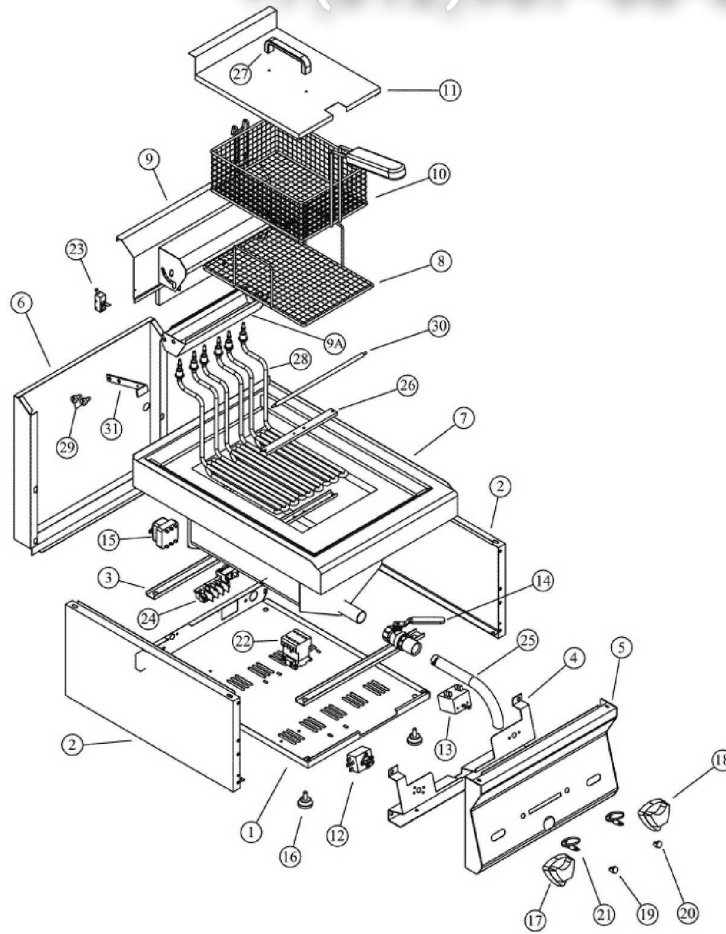

Pos	Code	Description	Info
001	0M0FR1E-Pos.001	BOTTOM	01/12/2000-
002	0M0FR1E-Pos.002	LATERAL SIDES	01/12/2000-
003	0M0FR1E-Pos.003	BOTTOM REINFORCEMENT	01/12/2000-
004	0M0FR1E-Pos.004	SWITCHES SUPPORT	01/12/2000-
005	0M0FR1E-Pos.005	FRONTAL PANEL	01/12/2000-
006	0M0FR1E-Pos.006	REAR EXTERNAL CHIMNEY	01/12/2000-
007	0M0FR1E-Pos.007	TOP WITH TANK	01/12/2000-
008	36A4670	FILTER	01/12/2000-
009	0M0FR1E-Pos.009	HEATING ELEMENT HOLDER FRONT	01/12/2000-
009	0M0FR1E-Pos.009	HEATING ELEMENT HOLDER	01/12/2000-
010	36A4690	BASKET	01/12/2000-
011	0M0FR1E-Pos.011	COVER	01/12/2000-
012	32V4540	IMIT THERMOSTAT	01/12/2000-
013	32W3830	EGO SWITCH	01/12/2000-
014	33D2840	TAP	01/12/2000-
015	32V4630	SAFETY THERMOSTAT	01/12/2000-
016	36C4380	FOOT - DIAM.30 / 8MA	01/12/2000-
017	36M6920	THERMOSTAT'S KNOB	01/12/2000-
018	36M6910	SWITCH 'S KNOB	01/12/2000-
019	32W3710	WHITE WARNING LAMP COVER	01/12/2000-
020	32W3720	GREEN WARNING LAMP COVER	01/12/2000-
021	32W3730	WARNING LAMP	01/12/2000-
022	32V4730	CONTACTOR	01/12/2000-
023	32W3700	MICROSWITCH	01/12/2000-
024	32D1680	5 POLES TERMINAL BOARD	01/12/2000-
025	0M0FR1E-Pos.025	WATER WASTE PIPE - DIAM. 22	01/12/2000-
026	0M0FR1E-Pos.026	HEATING ELEMENT KEEPER	01/12/2000-
027	36M6850	COVER HANDLE	01/12/2000-
028	32G2940	HEATING ELEMENT 1800W	01/12/2000-
029	0M0FR1E-Pos.029	SCREW	01/12/2000-
030	0M0FR1E-Pos.030	BASKET HOLDER BAR	01/12/2000-
031	0M0FR1E-Pos.031	HEATING ELEMENT LEVER	01/12/2000-
032	0M0FR1E-Pos.032	BULB CLIP	01/12/2000-