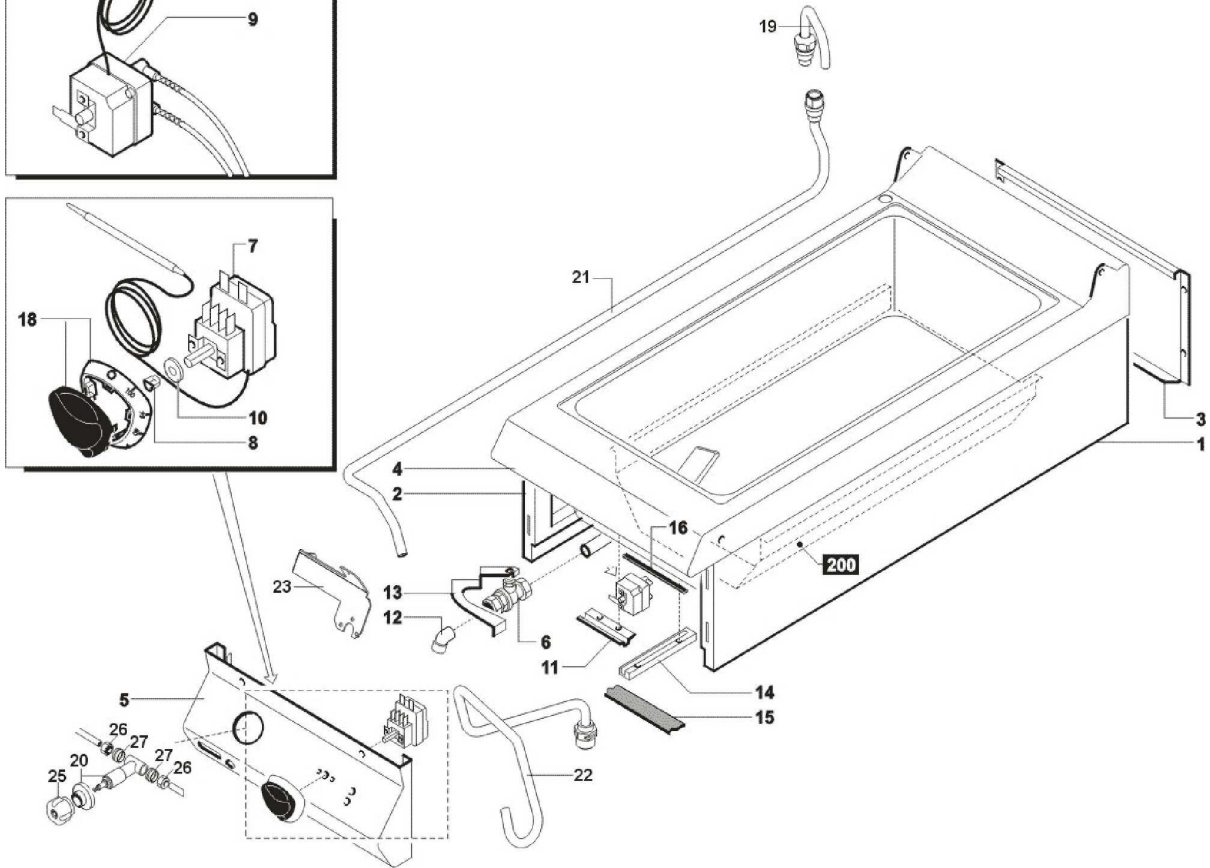

Зип Общепит

vsezip.ru

+7(812)987-08-81

Page	Pos	Code	Description	Info
002	001	30A4980	RH PANEL	11/03/2002-
002	002	30A4970	LH PANEL	11/03/2002-
002	003	35A1552	REAR PANEL 400	03/04/2012-
002	004	30M8053	ELT. TOP C/WELL ASS.	08/09/2003-
002	005	30A4580	CONTROL BOARD	29/06/2001-
002	006	33D2131	COCK Ø18	29/01/2003-
002	007	32Z9271	THERMOSTAT 30-112°	26/01/2010-
002	008	3170290	C KNOB SPRING	01/02/1999-
002	009	32Z9380	THERMOSTAT 150°C	01/02/1999-
002	010	3152240	THERMOSTAT PROTECT.	01/02/1999-
002	011	35R0380	BULB SUPPORT	01/02/1999-
002	012	33Q3730	DRAIN PIPE 45° MF Ø	01/02/1999-
002	013	36G7852	COCK HANDLE	29/01/2003-
002	014	36C2810	FEELER SUPPORT	01/02/1999-
002	015	157AA01	GASKET	01/02/1999-
002	018	6300482	EL. CONTROL ASS.Y	01/02/1999-
002	019	33Q4690	WATER SPOUT	29/06/2001-
002	020	6300727	COCK ASSEMBLY	28/01/2009-
002	021	30Z2780	PIPE	29/06/2001-
002	022	30Z2790	WATER PIPE ASS. Y	29/06/2001-
002	023	35R9490	SUPPORT	29/06/2001-
002	025	3162200	RED RING KNOB	28/01/2009-
002	200	M001240	M.ELECTRIC CHAMBER	01/02/1999-
003	001	35D9710	HEATING ELEMENTS CHAMBER	01/02/1999-
003	002	35P0060	INSULATION PANEL COVER	01/02/1999-
003	003	37Q2160	INSULATING PANEL	01/02/1999-
003	004	35R0990	HEATING EL. SUPPORT	01/02/1999-
003	005	35D9470	OVEN PLATE HOLE	01/02/1999-
003	006	35E1610	BOTTO MPLATE	29/06/2001-
003	007	17RNL01	CABLE TERMINAL	01/02/1999-
003	008	35E0470	SPLASH GUARD	01/02/1999-
003	009	36G2590	PIN	01/02/1999-
003	010	35P0110	GAS INLET GUARD	01/02/1999-
003	011	32D0171	TERMINAL BOARD	01/02/1999-
003	012	32G2220	HEATING ELEMENT	01/02/1999-
003	013	3106710	GREEN LIGHT 230V	23/05/2007-
003	014	3106730	ORANGE LIGHT 230V	23/05/2007-
003	015	32D0191	FAIRLEAD	01/02/1999-
003	016	32D0200	LOCK NUT PG16	01/02/1999-
003	017	35E0481	SPLASH GUARD	29/01/2003-
003	018	32Q4010	EL. CABLES 0A0BME	01/02/1999-