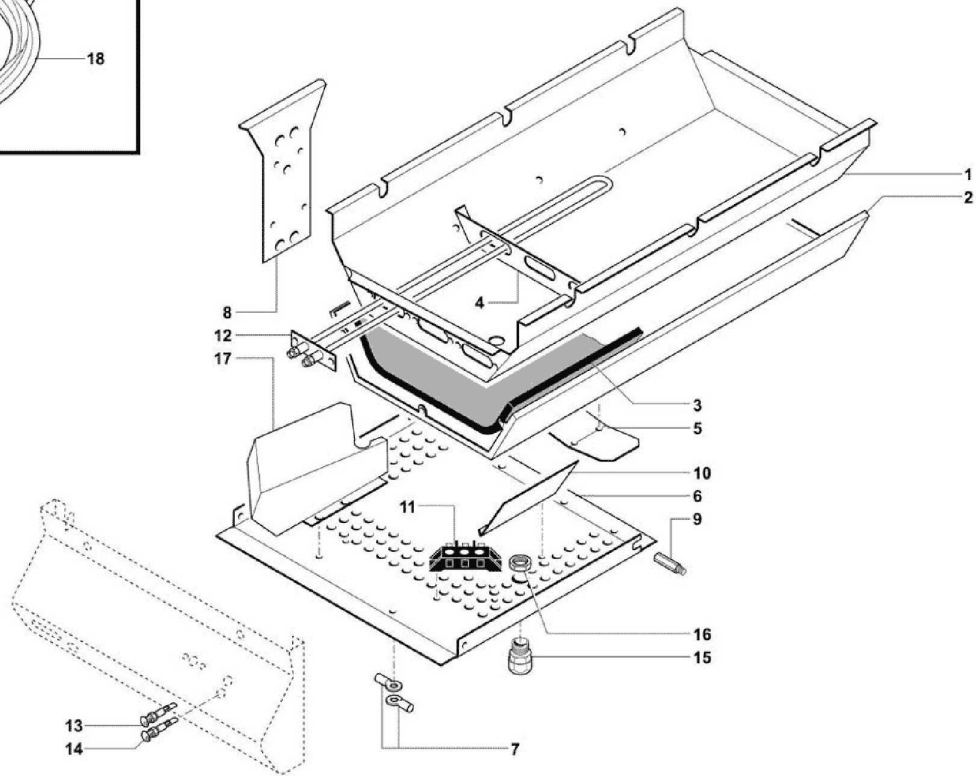

Зип Общепит

vsezip.ru

+7(812)987-08-81

Page	Pos	Code	Description	Info
002	001	30A4980	RH PANEL	11/03/2002-
002	002	30A4970	LH PANEL	11/03/2002-
002	003	35A1552	REAR PANEL 400	03/04/2012-
002	004	30M8053	ELT. TOP C/WELL ASS.	08/09/2003-
002	005	30A4580	CONTROL BOARD	29/06/2001-
002	006	33D2131	COCK Ø18	29/01/2003-
002	007	32Z9271	THERMOSTAT 30-112°	26/01/2010-
002	008	3170290	C KNOB SPRING	01/02/1999-
002	009	32Z9380	THERMOSTAT 150°C	01/02/1999-
002	010	3152240	THERMOSTAT PROTECT.	01/02/1999-
002	011	35R0380	BULB SUPPORT	01/02/1999-
002	012	33Q3730	DRAIN PIPE 45° MF Ø	01/02/1999-
002	013	36G7852	COCK HANDLE	29/01/2003-
002	014	36C2810	FEELER SUPPORT	01/02/1999-
002	015	157AA01	GASKET	01/02/1999-
002	018	6300482	EL. CONTROL ASS.Y	01/02/1999-
002	019	33Q4690	WATER SPOUT	29/06/2001-
002	020	6300727	COCK ASSEMBLY	28/01/2009-
002	021	30Z2780	PIPE	29/06/2001-
002	022	30Z2790	WATER PIPE ASS. Y	29/06/2001-
002	023	35R9490	SUPPORT	29/06/2001-
002	025	3162200	RED RING KNOB	28/01/2009-
002	200	M001240	M.ELECTRIC CHAMBER	01/02/1999-
003	001	35D9710	HEATING ELEMENTS CHAMBER	01/02/1999-
003	002	35P0060	INSULATION PANEL COVER	01/02/1999-
003	003	37Q2160	INSULATING PANEL	01/02/1999-
003	004	35R0990	HEATING EL. SUPPORT	01/02/1999-
003	005	35D9470	OVEN PLATE HOLE	01/02/1999-
003	006	35E1610	BOTTO MPLATE	29/06/2001-
003	007	17RNL01	CABLE TERMINAL	01/02/1999-
003	008	35E0470	SPLASH GUARD	01/02/1999-
003	009	36G2590	PIN	01/02/1999-
003	010	35P0110	GAS INLET GUARD	01/02/1999-
003	011	32D0171	TERMINAL BOARD	01/02/1999-
003	012	32G2220	HEATING ELEMENT	01/02/1999-
003	013	3106710	GREEN LIGHT 230V	23/05/2007-
003	014	3106730	ORANGE LIGHT 230V	23/05/2007-
003	015	32D0191	FAIRLEAD	01/02/1999-
003	016	32D0200	LOCK NUT PG16	01/02/1999-
003	017	35E0481	SPLASH GUARD	29/01/2003-
003	018	32Q4010	EL. CABLES 0A0BME	01/02/1999-