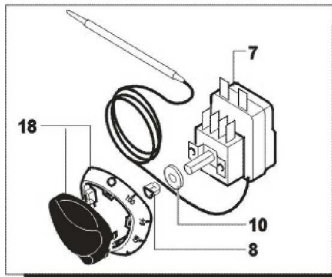

Зип Общепит

vsezip.ru

+7(812)987-08-81

Page	Pos	Code	Description	Info
002	001	30A4980	RH PANEL	11/03/2002-
002	002	30A4970	LH PANEL	11/03/2002-
002	003	35A1552	REAR PANEL 400	03/04/2012-
002	004	30M8053	ELT. TOP C/WELL ASS.	08/09/2003-
002	005	30A4580	CONTROL BOARD	29/06/2001-
002	006	33D2131	COCK Ø18	29/01/2003-
002	007	32Z9271	THERMOSTAT 30-112°	26/01/2010-
002	008	3170290	C KNOB SPRING	01/02/1999-
002	009	32Z9380	THERMOSTAT 150°C	01/02/1999-
002	010	3152240	THERMOSTAT PROTECT.	01/02/1999-
002	011	35R0380	BULB SUPPORT	01/02/1999-
002	012	33Q3730	DRAIN PIPE 45° MF Ø	01/02/1999-
002	013	36G7852	COCK HANDLE	29/01/2003-
002	014	36C2810	FEELER SUPPORT	01/02/1999-
002	015	157AA01	GASKET	01/02/1999-
002	018	6300482	EL. CONTROL ASS.Y	01/02/1999-
002	019	33Q4690	WATER SPOUT	29/06/2001-
002	020	6300727	COCK ASSEMBLY	28/01/2009-
002	021	30Z2780	PIPE	29/06/2001-
002	022	30Z2790	WATER PIPE ASS. Y	29/06/2001-
002	023	35R9490	SUPPORT	29/06/2001-
002	025	3162200	RED RING KNOB	28/01/2009-
002	200	M001240	M.ELECTRIC CHAMBER	01/02/1999-
003	001	35D9710	HEATING ELEMENTS CHAMBER	01/02/1999-
003	002	35P0060	INSULATION PANEL COVER	01/02/1999-
003	003	37Q2160	INSULATING PANEL	01/02/1999-
003	004	35R0990	HEATING EL. SUPPORT	01/02/1999-
003	005	35D9470	OVEN PLATE HOLE	01/02/1999-
003	006	35E1610	BOTTO MPLATE	29/06/2001-
003	007	17RNL01	CABLE TERMINAL	01/02/1999-
003	008	35E0470	SPLASH GUARD	01/02/1999-
003	009	36G2590	PIN	01/02/1999-
003	010	35P0110	GAS INLET GUARD	01/02/1999-
003	011	32D0171	TERMINAL BOARD	01/02/1999-
003	012	32G2220	HEATING ELEMENT	01/02/1999-
003	013	3106710	GREEN LIGHT 230V	23/05/2007-
003	014	3106730	ORANGE LIGHT 230V	23/05/2007-
003	015	32D0191	FAIRLEAD	01/02/1999-
003	016	32D0200	LOCK NUT PG16	01/02/1999-
003	017	35E0481	SPLASH GUARD	29/01/2003-
003	018	32Q4010	EL. CABLES 0A0BME	01/02/1999-