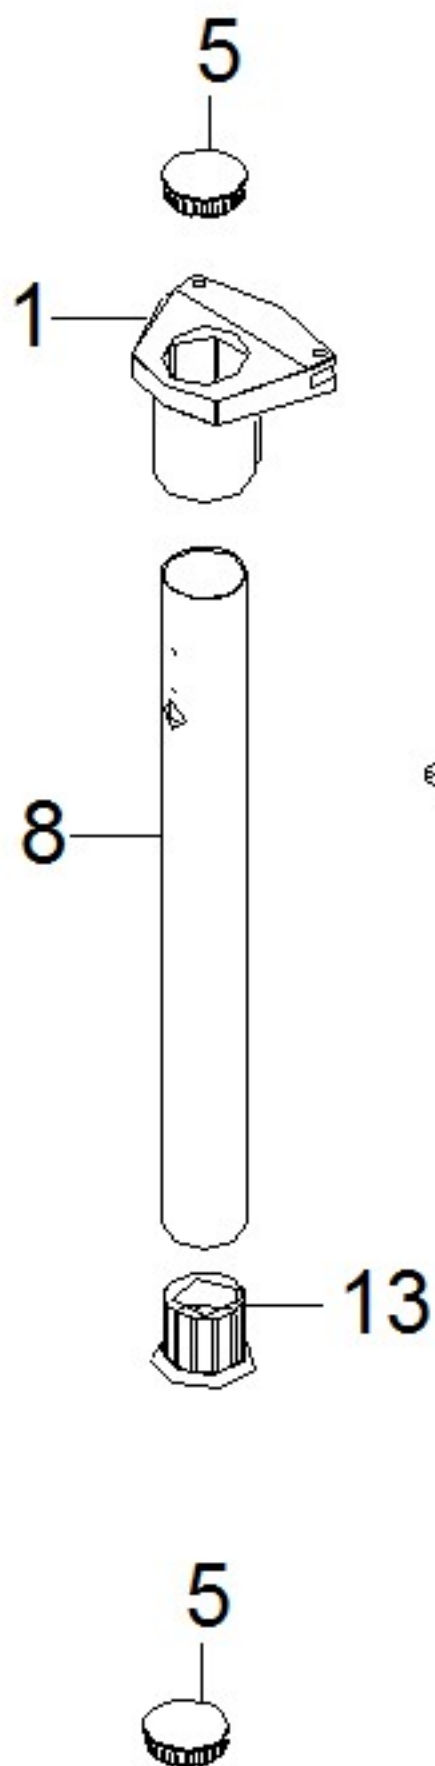

Зип Общепит

vsezip.ru

+7(812)987-08-81

Page	Pos	Code	Description	Info
002	001	3170290	KNOB SPRING	15/12/2004-
002	002	3601080	UPPER PROTECTION	15/12/2004-
002	003	30M8860	HOT-SHELF TANK	15/12/2004-
002	004	30T6810	FOOT HOUSING ASS. Y	15/12/2004-
002	005	30Z7730	DRAIN ASS.Y	15/12/2004-
002	006	30Z7761	SUPPLY PIPE	15/12/2004-
002	007	32D0220	CABLE CLAMP Ø 16	15/12/2004-
002	008	32D0251	TERMINAL BOARD	15/12/2004-
002	009	32G1730	HEATING ELEMENT	15/12/2004-
002	010	32W0790	ORANGE LIGHT 230V	15/12/2004-
002	011	32W1330	GREEN LIGHT 230V	15/12/2004-
002	012	32X0230	GROMMET	15/12/2004-
002	013	32Z5960	THERMOSTAT	15/12/2004-
002	014	32Z5970	THERMOSTAT	15/12/2004-
002	015	33A0910	BALL VALVE	15/12/2004-
002	016	33D0590	"COCK 3/8""	15/12/2004-
002	017	33Q0600	ELBOW	15/12/2004-
002	018	33Q5600	ANG.DISTRIBUT.	15/12/2004-
002	019	33Q5680	""T""COUPLING"	15/12/2004-
002	020	33Q5760	OVERFLOW CONNECTOR	15/12/2004-
002	021	35A7250	REAR PANEL	15/12/2004-
002	022	35L2070	LFRAME	28/01/2005-
002	023	35B5840	RESIST.BOX PANEL	15/12/2004-
002	024	35B5850	INSULATION PANEL	15/12/2004-
002	025	35G6040	COVER	15/12/2004-
002	026	35G6160	COVER	15/12/2004-
002	027	35G9110	TANK BULB SUPPORT	15/12/2004-
002	028	35Q0760	RH SIDE PROT.	15/12/2004-
002	029	35Q0860	CONTACT PROT.	15/12/2004-
002	030	35Q0870	INTERIOR PROTECTION	15/12/2004-
002	031	35Q1531	BOX	15/12/2004-
002	032	35S7800	BACK TANK FLANGE	15/12/2004-
002	033	35S7810	TANK SIDE FLANGE	15/12/2004-
002	034	35S7820	TANK FRONT FLANGE	15/12/2004-
002	035	35S7830	HEATING ELEMENT SUPPORT	15/12/2004-
002	036	35S7840	TOP BULB SUPPORT	15/12/2004-
002	037	35S7860	STIFFENING	15/12/2004-
002	038	35S7910	COCK SUPPORT	15/12/2004-
002	039	35S7920	WATER PIPE CLAMP	15/12/2004-
002	040	35S8670	BOTTOM BULB SUPPORT	15/12/2004-
002	041	35S9010	TANK BULB FRAME	15/12/2004-
002	042	35V6290	TRIM	15/12/2004-
002	043	35W4010	RES.BOX	15/12/2004-
002	044	35W4020	INSULATION PANEL	15/12/2004-
002	045	35X0700	PIPE	15/12/2004-
002	046	35Y7030	UPPER COVER	15/12/2004-
002	047	35Y9170	FRONT PROTECTION	15/12/2004-
002	048	35Z2210	DRAIN PIPE	15/12/2004-
002	049	36C3940	ST-STEEL FO	15/12/2004-
002	050	36M2620	ELECTRIC CONTROL KNOB	15/12/2004-
002	051	36M2642	RED RING KNOB	01/01/2011-