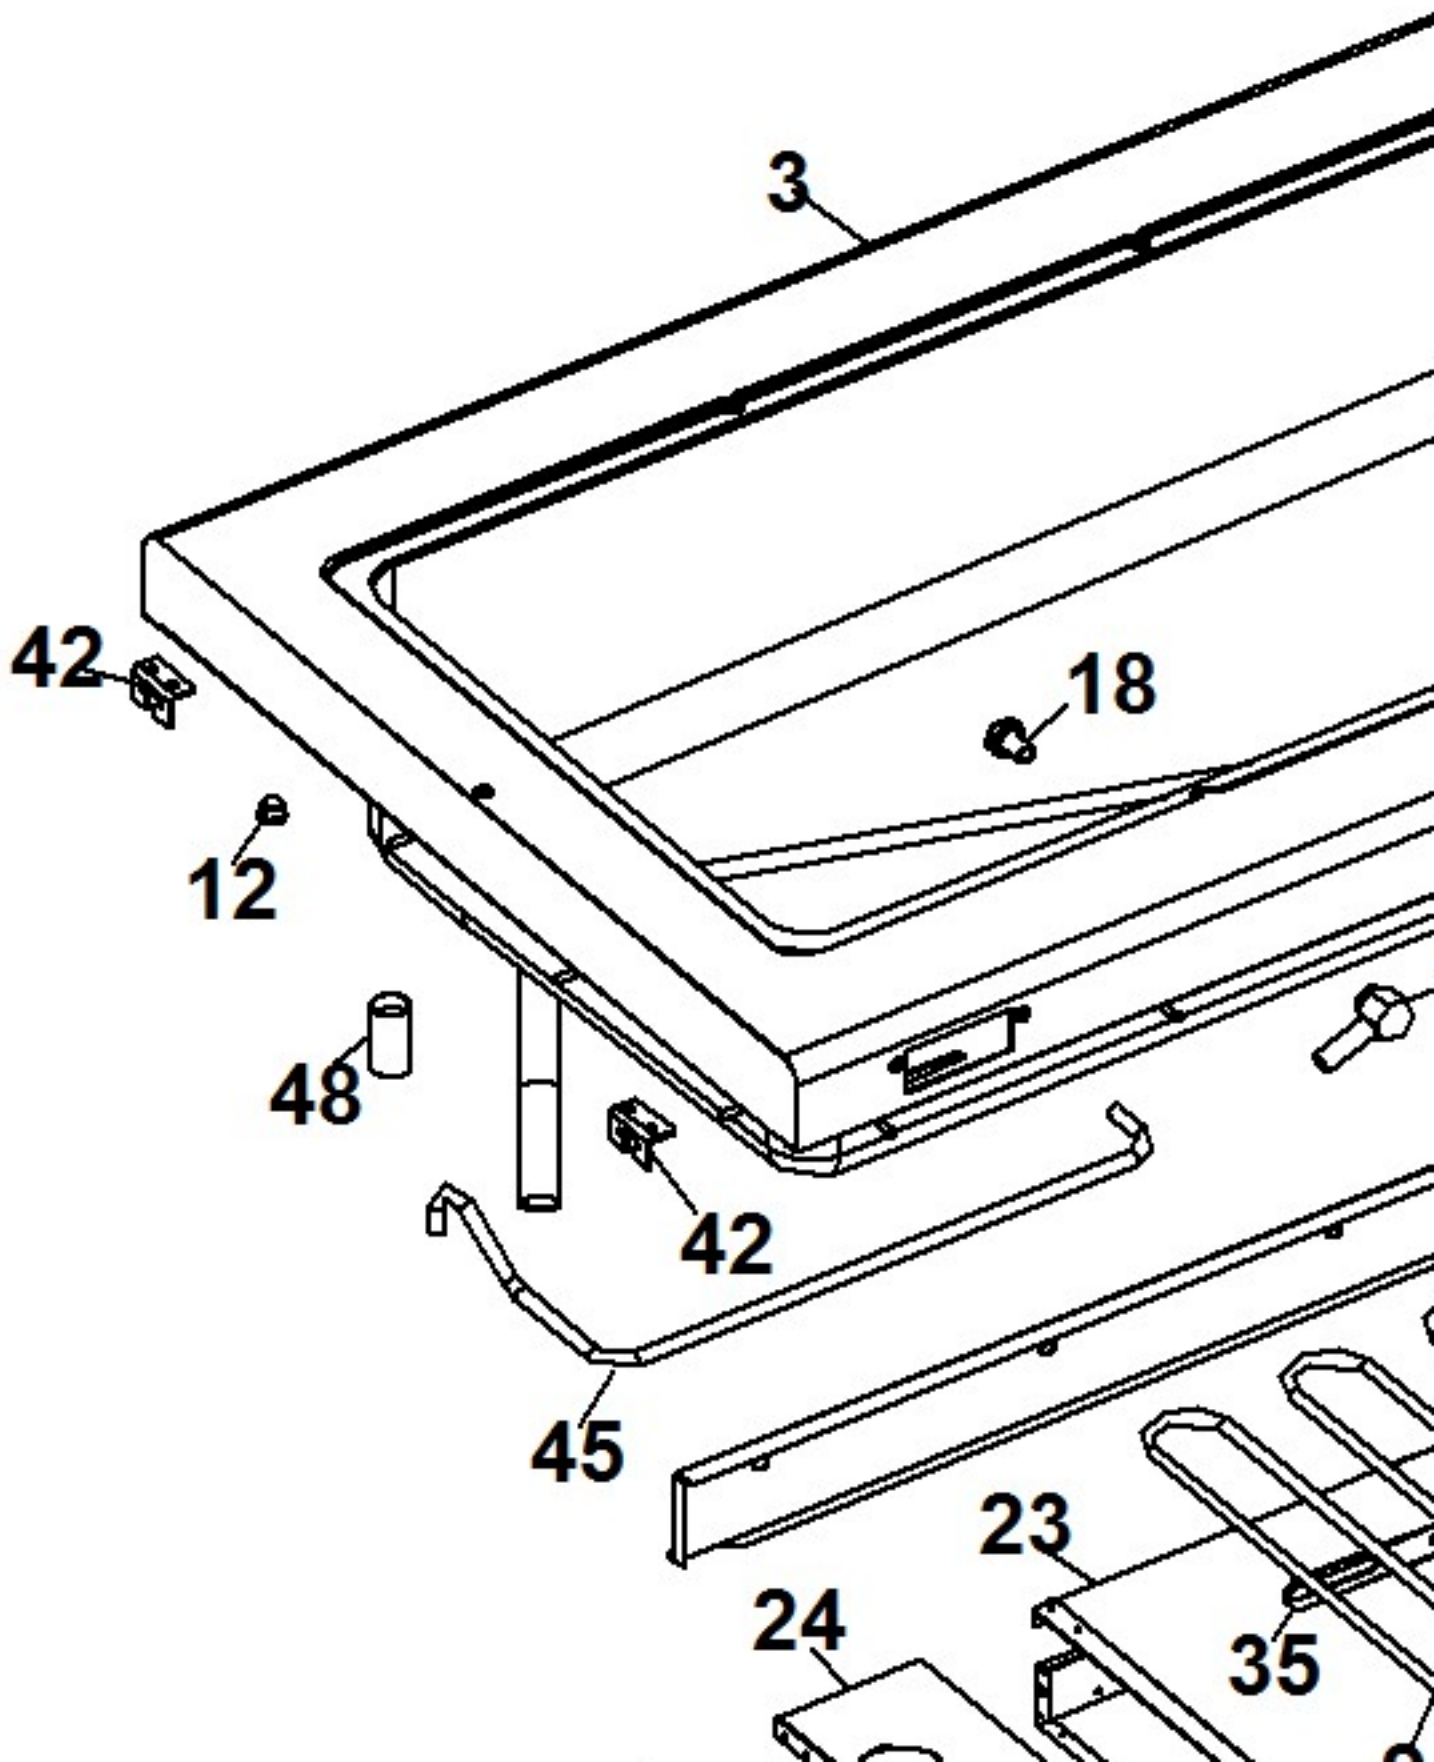

Зип Общепит

vsezip.ru

+7(812)987-08-81