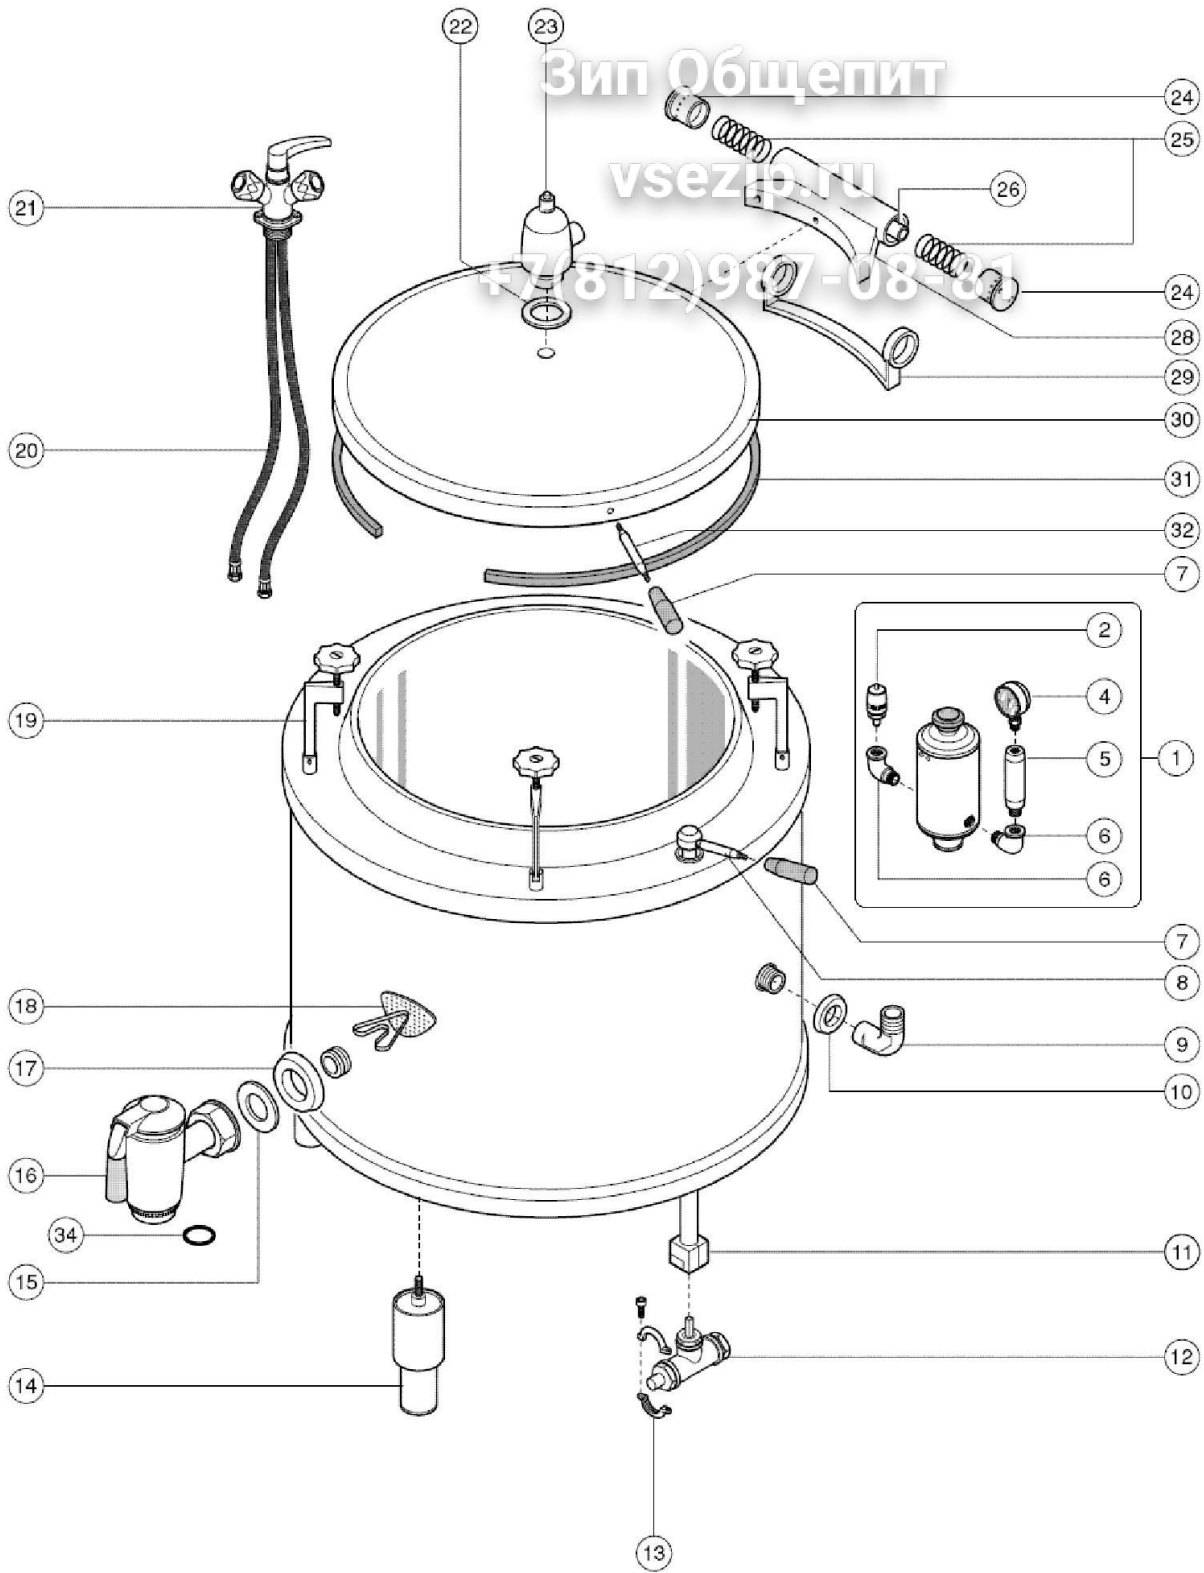

Page	Pos	Code	Description	Info
002	001	3006310	"PRESS. RELEASE VALVE 3/4"" 0,5B"	30/04/2003-
002	002	33G0650	VACUUM VALVE	30/04/2003-
002	004	32Z0060	PRESSURE GAUGE 0-1 BAR	30/04/2003-
002	005	33G1130	SUPPORT	30/04/2003-
002	006	3022270	ELBOW MF 3/8"	30/04/2003-
002	007	3173750		01/01/2000-
002	008	PV200A-Pos.008	HANDLE	30/04/2003-
002	009	PV200A-Pos.009	ELL M-F 3/4"	30/04/2003-
002	010	PV200A-Pos.010	WASHER 3/4"	30/04/2003-
002	011	PV200A-Pos.011	COCK HANDLE ASS. Y	30/04/2003-
002	012	3027700	STEAM COCK 1"1/4	30/04/2003-
002	013	PV200A-Pos.013	TERMINAL BOARD	30/04/2003-
002	014	PV200A-Pos.014	FOOT	30/04/2003-
002	015	37Q4070	GASKET	01/01/2000-
002	016	33D2291	"DRAIN COCK 2"""	01/10/2008-
002	017	PV200A-Pos.017	WASHER	30/04/2003-
002	018	PV200A-Pos.018	FILTER	30/04/2003-
002	019	36M6060	LID CLAMP	01/01/2000-
002	020	PV200A-Pos.020	FLEXIBLE PIPE 3/8"M x 1/2F L=800	30/04/2003-
002	021	3FL0157	MIXER ASSEMBLY	01/01/2000-
002	022	PV200A-Pos.022	GASKET	02/05/2003-
002	023	33G0151	PRESS. RELEASE VALVE	29/10/2007-
002	024	3037810	STOPPER	01/01/2000-
002	025	36G9970	COUPLE HINGE SPRINGS	01/01/2000-
002	026	3040370	PIPE	30/04/2003-
002	028	3040380	HINGE	01/01/2000-
002	029	3037830	HINGE SUPPORT	01/01/2000-
002	030	PV200A-Pos.030	PAN LID	01/01/2000-
002	031	37Q4240	GASKET	01/01/2000-
002	032	3271130	HANDLE	30/04/2003-
002	034	3152331	"OR" GASKET FOR	30/04/2003-