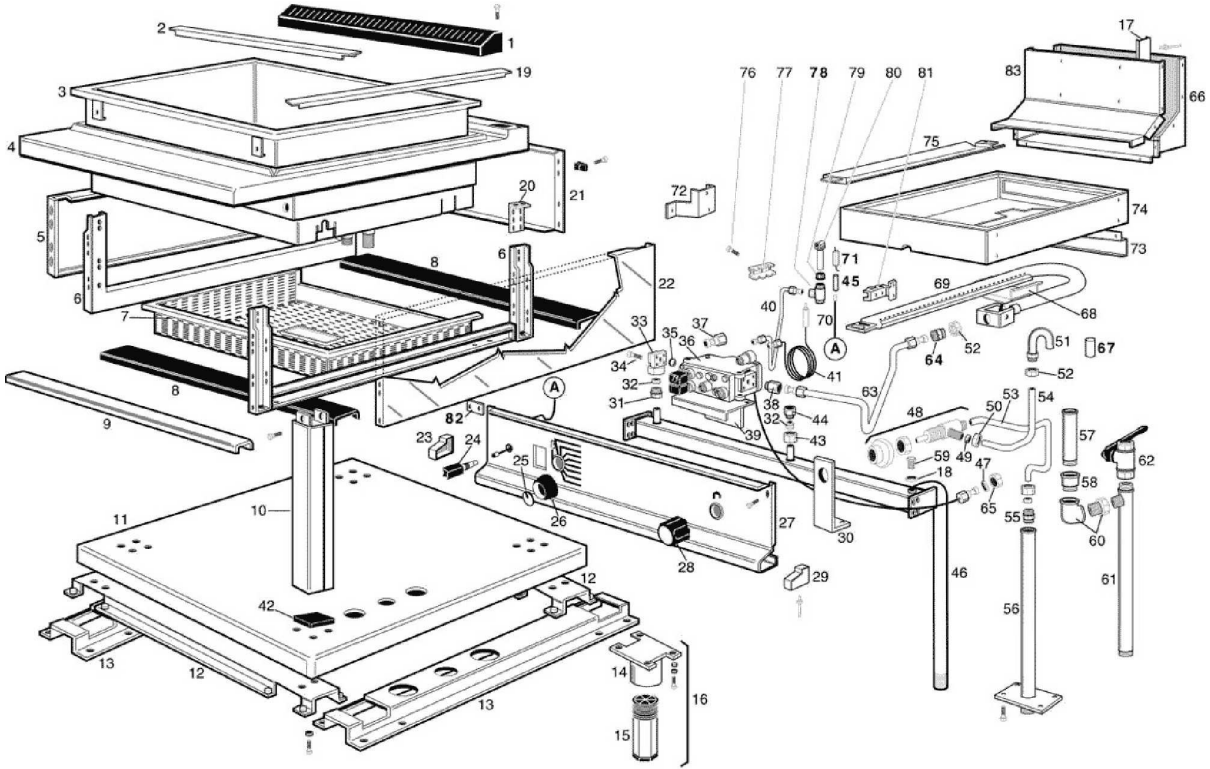

Pos	Code	Description	Info
001	35A9090	FLUE GUARD	01/11/1995-
002	35U7530	"U" BRACKET	01/11/1995-
003	30W2880	WELL ASSEMBLY	01/11/1995-
004	30M2650	TOP ASS. Y	01/11/1995-
005	35A8220	LH PANEL	01/11/1995-
006	30T1780	SIDE FRAME ASS. Y	01/11/1995-
007	35Q5900	LOWER GUARD	01/11/1995-
008	35U3520	FRAME FRONT CROSS SECT.	01/11/1995-
009	35U7120	HANDLE SECTION	01/11/1995-
010	30A1691	RISER	01/11/1995-
011	35M3940	UNDER SHELF	01/11/1995-
012	35V2810	LOWER CROSS	01/11/1995-
013	35U7371	MEMBER "OMEGA" BRACKET	01/11/1995-
014	36D9360	FOOT HOUSING ASS. Y	01/11/1995-
015	36D9350	STAINLESS STEEL FOOT	01/11/1995-
016	36D9340	STAINLESS STEEL FOOT ASS.Y	01/11/1995-
017	35U5370	"U" BRACKET	01/11/1995-
018	3128460	WASHER	01/11/1995-
019	35U7350	""U"" BRACKET"	01/11/1995-
020	35U7140	"L" BRACKET	01/11/1995-
021	35A8230	REAR PANEL	01/11/1995-
022	35A8210	RH PANEL	01/11/1995-
023	36D3430	LH END SIDE	01/11/1995-
024	32T0130	PIEZO IGNITION	01/11/1995-
025	36M2800	KNOB PLATE	01/11/1995-
026	36M2580	GAS THERMOSTAT KNOB	01/11/1995-
027	35A9720	UPPER CONTROL BOARD	01/11/1995-
028	36M2642	RED RING KNOB	01/01/2011-
029	36D3420	RH END SIDE	01/11/1995-
030	35U6420	"L" BRACKET	01/11/1995-
031	36Q0710	BICONE SCREW Ø 12	01/11/1995-
032	36Q0030	BICONE Ø12X8	01/11/1995-
033	33Q2650	"ELBOW MF 3/8""	01/11/1995-
034	31B8820	SCREW TCB M4X15CROSS	01/11/1995-
035	3150770	"O" RING Ø 21	01/11/1995-
036	33A1130	GAS THERMOSTAT 20- 90° C	01/11/1995-
037	32Z1460	VALVE MAGNET	01/11/1995-
038	33Q2560	SOCKET MF 3/8"	01/11/1995-
039	35U8450	"C" BRACKET	01/11/1995-
040	35Z5910	PILOT LIGHT PIPE	01/11/1995-
041	33A1190	THERMOCOUPLE M9X1X750	05/06/2001-
042	36D3911	UPRIGHT OUTSOLE	01/11/1995-
043	36Q0050	BICONE NUT Ø 12	01/11/1995-
044	36Q0740	PLUG	01/11/1995-
045	131AA46	HOSE 8'X40	01/11/1995-
046	30Z1430	GAS MANIFOLD ASS. Y	01/11/1995-
047	3150390	"O" RING Ø 15.08	01/11/1995-
048	33D0590	"COCK 3/8""	01/11/1995-
049	36Q0080	BICONE Ø 10X6.5	01/11/1995-
050	36Q0140	BICONE NUT Ø 10	01/11/1995-
051	33Q2730	WATER SPOUT	01/11/1995-