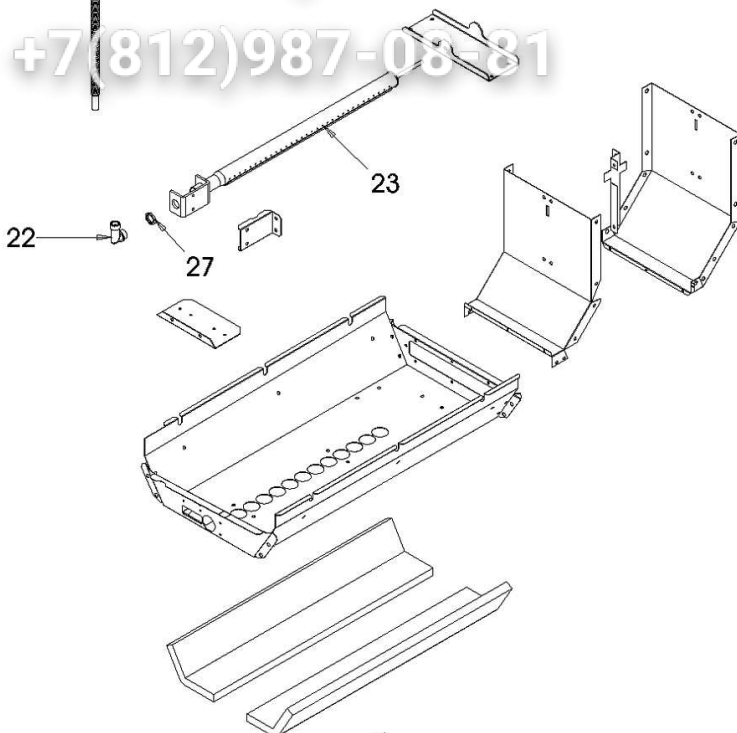

Зип Ощепит

vsezip.ru

+7(812)987-08-81

Page	Pos	Code	Description	Info
002	001	6300676	RED SWITCH ASSEMBLY	29/01/2008-
002	002	131AA12	RUBBER HOSE $\varnothing 17 \times 10$ X H ² O	01/03/2006-
002	003	3004170	VALVE	01/03/2006-
002	004	3019770	RUBBER HOLDER	31/01/2008-
002	005	3029440	WATER SPOUT	01/03/2006-
002	006	3052571	GAS CONTROL KNOB	03/11/2008-
002	007	3054460	COCK HANDLE	01/03/2006-
002	008	3054490	UPPER CONTROL BOARD	01/03/2006-
002	009	6300675	BLUE SWITCH +	08/08/2008-
002	010	30Q1810	PROTECTION EXT FLUE ASS. Y	01/03/2006-
002	011	3140230	12/20 PIPE CLAMP	31/01/2008-
002	012	33D1371	INLET WATER	01/03/2006-
002	013	33D2131	SOLENOID VALVE COCK $\varnothing 18$	01/03/2006-
002	014	33Q3730	DRAIN PIPE 45° MF \varnothing	01/03/2006-
002	015	36C2680	FLUE GUARD	01/03/2006-
002	016	36Q1100	LOCK NUT 3/4"	01/03/2006-
002	017	36Q1110	LOCK NUT 3/8"	01/03/2006-
002	018	37Q1210	"O" RING $\varnothing 18.77$ "	01/03/2006-
002	019	3121440	WASHER	01/03/2006-
002	020	3143730	ELBOW FF 3/4"-1/2"	31/01/2008-
003	001	3014320	FLEXIBLE PIPE DN10 L=400	01/03/2006-
003	002	3014320	FLEXIBLE PIPE DN10 L=400	05/04/2007-
003	003	3041770	VALVE 30-100°C	01/03/2006-
003	004	3051661	PIN VALVE	09/07/2010-
003	007	3079320	FLEXIBLE PIPE L=750	19/03/2007-
003	008	3152250	GAS VALVE GUARD $\varnothing 50$	01/03/2006-
003	009	3230220	CABLE "HF" 700MM	05/11/2013-
003	010	32D0171	TERMINAL BOARD	24/04/2008-
003	011	32D1820	CABLE CLAMP	01/03/2006-
003	012	3232960	IGNITION PLUG	05/11/2013-
003	013	32T0210	SPARK IGNITION DEVICE	01/03/2006-
003	014	32V0460	SAFETY THERMOSTAT	01/03/2006-
003	015	32X0140	GROMMET $\varnothing 13,5 - \varnothing 25$	01/03/2006-
003	016	32Z2241	2 FLAMES BURNER	01/03/2006-
003	017	6021780	INTERRUPTED THERMOC. M9X1X600 CABL	28/11/2006-
003	018	33A0690	PILOT BURNER BODY $\varnothing 0,40$	01/03/2006-
003	019	33A0950	REAR BRACKET	01/03/2006-
003	020	33A0970	RING NUT	01/03/2006-
003	021	33Q3472	GAS ENTRY CONNECTOR	13/04/2007-
003	022	33Q3840	NOZZLE SUPPORT. ELBOW	01/03/2006-
003	023	34A1510	BURNER 5KW	01/03/2006-
003	024	35R1460	SUPPORT	01/03/2006-
003	025	36Q0080	BICONE $\varnothing 10 \times 6.5$	01/03/2006-
003	026	3032790	"BICONE SCREW $\varnothing 3/8$ " G"	01/03/2006-
003	027	36Q0980	LOCK NUT M16X1.5	01/03/2006-
003	028	36R0010	PLUG 3/8"	01/03/2006-
003	029	36Q1000	CLOSING BICONE NUT $\varnothing 4$	09/03/2007-
003	030	36Q1040	BICONE $\varnothing 4$	09/03/2007-
003	031	32A0441	EARTH CABLE 600 MM	01/03/2006-