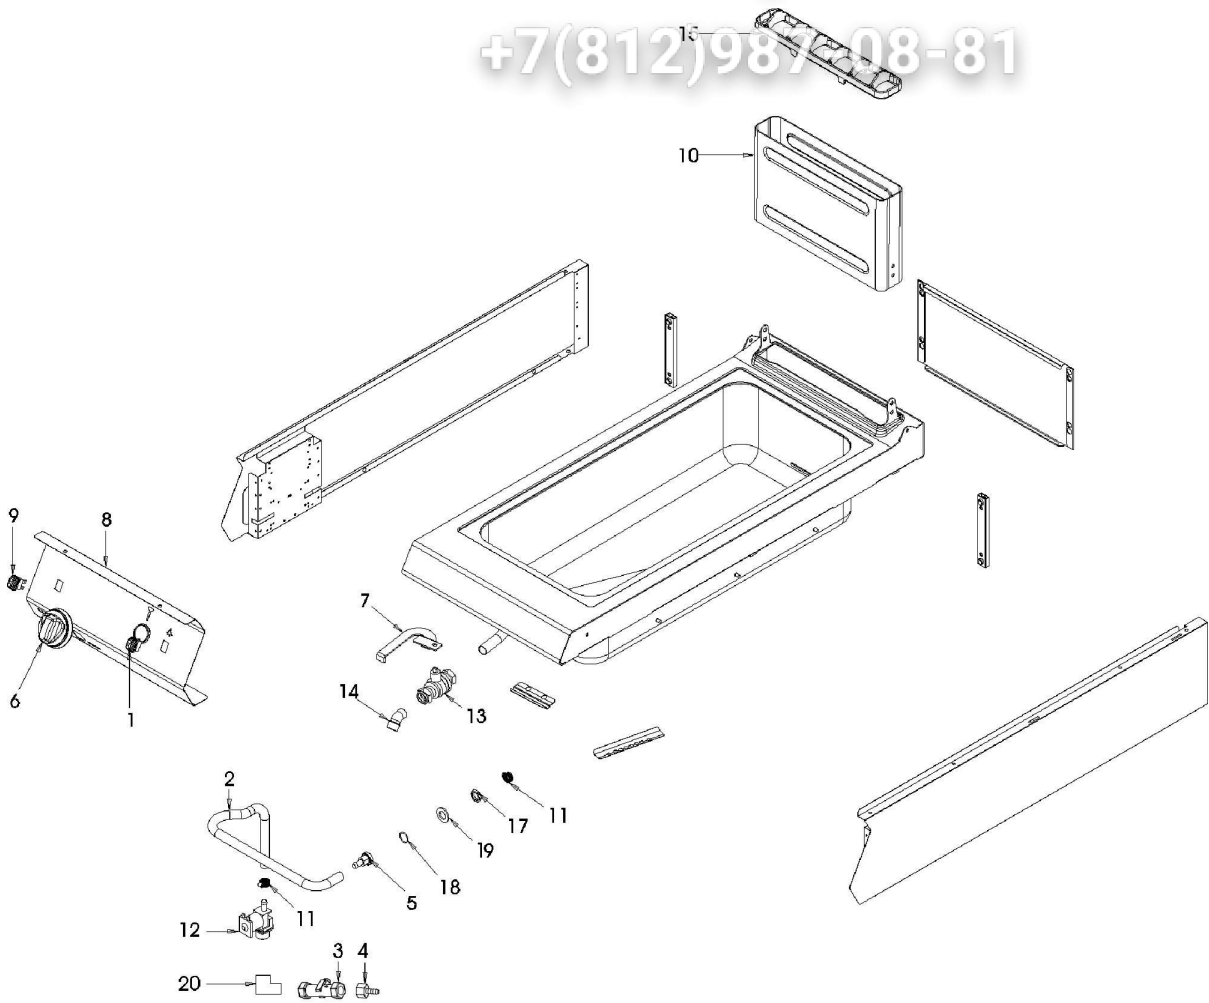

Зип Ощепит

vsezip.ru

+7(812)987-08-81

Page	Pos	Code	Description	Info
002	001	6300676	RED SWITCH ASSEMBLY	29/01/2008-
002	002	131AA12	RUBBER HOSE $\varnothing 17 \times 10$ X H ² O	01/03/2006-
002	003	3004170	VALVE	01/03/2006-
002	004	3019770	RUBBER HOLDER	31/01/2008-
002	005	3029440	WATER SPOUT	01/03/2006-
002	006	3052571	GAS CONTROL KNOB	03/11/2008-
002	007	3054460	COCK HANDLE	01/03/2006-
002	008	3054490	UPPER CONTROL BOARD	01/03/2006-
002	009	6300675	BLUE SWITCH +	08/08/2008-
002	010	30Q1810	PROTECTION EXT FLUE ASS. Y	01/03/2006-
002	011	3140230	12/20 PIPE CLAMP	31/01/2008-
002	012	33D1371	INLET WATER	01/03/2006-
002	013	33D2131	SOLENOID VALVE COCK $\varnothing 18$	01/03/2006-
002	014	33Q3730	DRAIN PIPE 45° MF \varnothing	01/03/2006-
002	015	36C2680	FLUE GUARD	01/03/2006-
002	016	36Q1100	LOCK NUT 3/4"	01/03/2006-
002	017	36Q1110	LOCK NUT 3/8"	01/03/2006-
002	018	37Q1210	"O" RING $\varnothing 18.77$ "	01/03/2006-
002	019	3121440	WASHER	01/03/2006-
002	020	3143730	ELBOW FF 3/4"-1/2"	31/01/2008-
003	001	3014320	FLEXIBLE PIPE DN10 L=400	01/03/2006-
003	002	3014320	FLEXIBLE PIPE DN10 L=400	05/04/2007-
003	003	3041770	VALVE 30-100°C	01/03/2006-
003	004	3051661	PIN VALVE	09/07/2010-
003	007	3079320	FLEXIBLE PIPE L=750	19/03/2007-
003	008	3152250	GAS VALVE GUARD $\varnothing 50$	01/03/2006-
003	009	3230220	CABLE "HF" 700MM	05/11/2013-
003	010	32D0171	TERMINAL BOARD	24/04/2008-
003	011	32D1820	CABLE CLAMP	01/03/2006-
003	012	3232960	IGNITION PLUG	05/11/2013-
003	013	32T0210	SPARK IGNITION DEVICE	01/03/2006-
003	014	32V0460	SAFETY THERMOSTAT	01/03/2006-
003	015	32X0140	GROMMET $\varnothing 13,5 - \varnothing 25$	01/03/2006-
003	016	32Z2241	2 FLAMES BURNER	01/03/2006-
003	017	6021780	INTERRUPTED THERMOC. M9X1X600 CABL	28/11/2006-
003	018	33A0690	PILOT BURNER BODY $\varnothing 0,40$	01/03/2006-
003	019	33A0950	REAR BRACKET	01/03/2006-
003	020	33A0970	RING NUT	01/03/2006-
003	021	33Q3472	GAS ENTRY CONNECTOR	13/04/2007-
003	022	33Q3840	NOZZLE SUPPORT. ELBOW	01/03/2006-
003	023	34A1510	BURNER 5KW	01/03/2006-
003	024	35R1460	SUPPORT	01/03/2006-
003	025	36Q0080	BICONE $\varnothing 10 \times 6.5$	01/03/2006-
003	026	3032790	"BICONE SCREW $\varnothing 3/8$ " G"	01/03/2006-
003	027	36Q0980	LOCK NUT M16X1.5	01/03/2006-
003	028	36R0010	PLUG 3/8"	01/03/2006-
003	029	36Q1000	CLOSING BICONE NUT $\varnothing 4$	09/03/2007-
003	030	36Q1040	BICONE $\varnothing 4$	09/03/2007-
003	031	32A0441	EARTH CABLE 600 MM	01/03/2006-