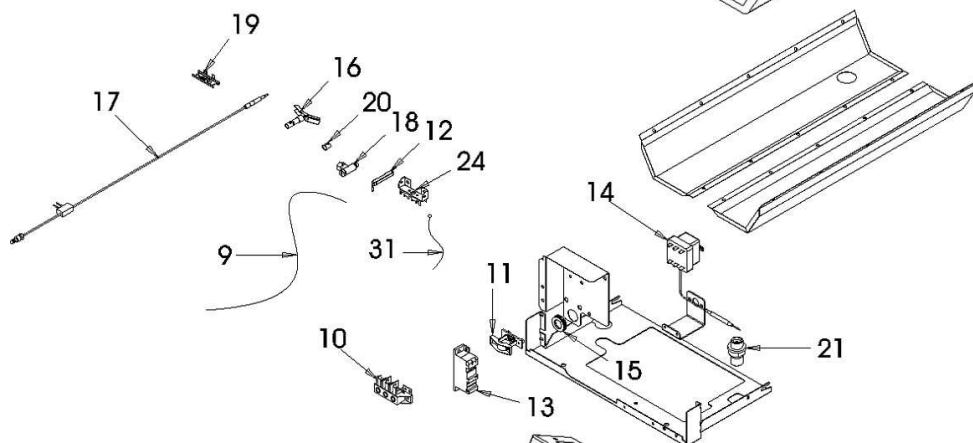

Зип Ощепит

vsezip.ru

+7(812)987-08-81

Page	Pos	Code	Description	Info
002	001	6300676	RED SWITCH ASSEMBLY	29/01/2008-
002	002	131AA12	RUBBER HOSE $\varnothing 17 \times 10$ X H ² O	01/03/2006-
002	003	3004170	VALVE	01/03/2006-
002	004	3019770	RUBBER HOLDER	31/01/2008-
002	005	3029440	WATER SPOUT	01/03/2006-
002	006	3052571	GAS CONTROL KNOB	03/11/2008-
002	007	3054460	COCK HANDLE	01/03/2006-
002	008	3054490	UPPER CONTROL BOARD	01/03/2006-
002	009	6300675	BLUE SWITCH +	08/08/2008-
002	010	30Q1810	PROTECTION EXT FLUE ASS. Y	01/03/2006-
002	011	3140230	12/20 PIPE CLAMP	31/01/2008-
002	012	33D1371	INLET WATER	01/03/2006-
002	013	33D2131	SOLENOID VALVE COCK $\varnothing 18$	01/03/2006-
002	014	33Q3730	DRAIN PIPE 45° MF \varnothing	01/03/2006-
002	015	36C2680	FLUE GUARD	01/03/2006-
002	016	36Q1100	LOCK NUT 3/4"	01/03/2006-
002	017	36Q1110	LOCK NUT 3/8"	01/03/2006-
002	018	37Q1210	"O" RING $\varnothing 18.77$ "	01/03/2006-
002	019	3121440	WASHER	01/03/2006-
002	020	3143730	ELBOW FF 3/4"-1/2"	31/01/2008-
003	001	3014320	FLEXIBLE PIPE DN10 L=400	01/03/2006-
003	002	3014320	FLEXIBLE PIPE DN10 L=400	05/04/2007-
003	003	3041770	VALVE 30-100°C	01/03/2006-
003	004	3051661	PIN VALVE	09/07/2010-
003	007	3079320	FLEXIBLE PIPE L=750	19/03/2007-
003	008	3152250	GAS VALVE GUARD $\varnothing 50$	01/03/2006-
003	009	3230220	CABLE "HF" 700MM	05/11/2013-
003	010	32D0171	TERMINAL BOARD	24/04/2008-
003	011	32D1820	CABLE CLAMP	01/03/2006-
003	012	3232960	IGNITION PLUG	05/11/2013-
003	013	32T0210	SPARK IGNITION DEVICE	01/03/2006-
003	014	32V0460	SAFETY THERMOSTAT	01/03/2006-
003	015	32X0140	GROMMET $\varnothing 13,5 - \varnothing 25$	01/03/2006-
003	016	32Z2241	2 FLAMES BURNER	01/03/2006-
003	017	6021780	INTERRUPTED THERMOC. M9X1X600 CABL	28/11/2006-
003	018	33A0690	PILOT BURNER BODY $\varnothing 0,40$	01/03/2006-
003	019	33A0950	REAR BRACKET	01/03/2006-
003	020	33A0970	RING NUT	01/03/2006-
003	021	33Q3472	GAS ENTRY CONNECTOR	13/04/2007-
003	022	33Q3840	NOZZLE SUPPORT. ELBOW	01/03/2006-
003	023	34A1510	BURNER 5KW	01/03/2006-
003	024	35R1460	SUPPORT	01/03/2006-
003	025	36Q0080	BICONE $\varnothing 10 \times 6.5$	01/03/2006-
003	026	3032790	"BICONE SCREW $\varnothing 3/8$ " G"	01/03/2006-
003	027	36Q0980	LOCK NUT M16X1.5	01/03/2006-
003	028	36R0010	PLUG 3/8"	01/03/2006-
003	029	36Q1000	CLOSING BICONE NUT $\varnothing 4$	09/03/2007-
003	030	36Q1040	BICONE $\varnothing 4$	09/03/2007-
003	031	32A0441	EARTH CABLE 600 MM	01/03/2006-