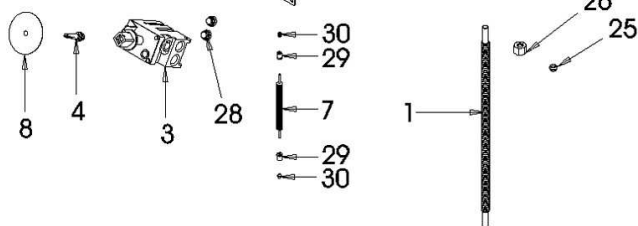

Зип Ощепит

vsezip.ru

+7(812)987-08-81

Page	Pos	Code	Description	Info
002	001	6300676	RED SWITCH ASSEMBLY	29/01/2008-
002	002	131AA12	RUBBER HOSE $\varnothing 17 \times 10$ X H ² O	01/03/2006-
002	003	3004170	VALVE	01/03/2006-
002	004	3019770	RUBBER HOLDER	31/01/2008-
002	005	3029440	WATER SPOUT	01/03/2006-
002	006	3052571	GAS CONTROL KNOB	03/11/2008-
002	007	3054460	COCK HANDLE	01/03/2006-
002	008	3054490	UPPER CONTROL BOARD	01/03/2006-
002	009	6300675	BLUE SWITCH +	08/08/2008-
002	010	30Q1810	PROTECTION EXT FLUE ASS. Y	01/03/2006-
002	011	3140230	12/20 PIPE CLAMP	31/01/2008-
002	012	33D1371	INLET WATER	01/03/2006-
002	013	33D2131	SOLENOID VALVE COCK $\varnothing 18$	01/03/2006-
002	014	33Q3730	DRAIN PIPE 45° MF \varnothing	01/03/2006-
002	015	36C2680	FLUE GUARD	01/03/2006-
002	016	36Q1100	LOCK NUT 3/4"	01/03/2006-
002	017	36Q1110	LOCK NUT 3/8"	01/03/2006-
002	018	37Q1210	"O" RING $\varnothing 18.77$ "	01/03/2006-
002	019	3121440	WASHER	01/03/2006-
002	020	3143730	ELBOW FF 3/4"-1/2"	31/01/2008-
003	001	3014320	FLEXIBLE PIPE DN10 L=400	01/03/2006-
003	002	3014320	FLEXIBLE PIPE DN10 L=400	05/04/2007-
003	003	3041770	VALVE 30-100°C	01/03/2006-
003	004	3051661	PIN VALVE	09/07/2010-
003	007	3079320	FLEXIBLE PIPE L=750	19/03/2007-
003	008	3152250	GAS VALVE GUARD $\varnothing 50$	01/03/2006-
003	009	3230220	CABLE "HF" 700MM	05/11/2013-
003	010	32D0171	TERMINAL BOARD	24/04/2008-
003	011	32D1820	CABLE CLAMP	01/03/2006-
003	012	3232960	IGNITION PLUG	05/11/2013-
003	013	32T0210	SPARK IGNITION DEVICE	01/03/2006-
003	014	32V0460	SAFETY THERMOSTAT	01/03/2006-
003	015	32X0140	GROMMET $\varnothing 13,5 - \varnothing 25$	01/03/2006-
003	016	32Z2241	2 FLAMES BURNER	01/03/2006-
003	017	6021780	INTERRUPTED THERMOC. M9X1X600 CABL	28/11/2006-
003	018	33A0690	PILOT BURNER BODY $\varnothing 0,40$	01/03/2006-
003	019	33A0950	REAR BRACKET	01/03/2006-
003	020	33A0970	RING NUT	01/03/2006-
003	021	33Q3472	GAS ENTRY CONNECTOR	13/04/2007-
003	022	33Q3840	NOZZLE SUPPORT. ELBOW	01/03/2006-
003	023	34A1510	BURNER 5KW	01/03/2006-
003	024	35R1460	SUPPORT	01/03/2006-
003	025	36Q0080	BICONE $\varnothing 10 \times 6.5$	01/03/2006-
003	026	3032790	"BICONE SCREW $\varnothing 3/8$ " G"	01/03/2006-
003	027	36Q0980	LOCK NUT M16X1.5	01/03/2006-
003	028	36R0010	PLUG 3/8"	01/03/2006-
003	029	36Q1000	CLOSING BICONE NUT $\varnothing 4$	09/03/2007-
003	030	36Q1040	BICONE $\varnothing 4$	09/03/2007-
003	031	32A0441	EARTH CABLE 600 MM	01/03/2006-