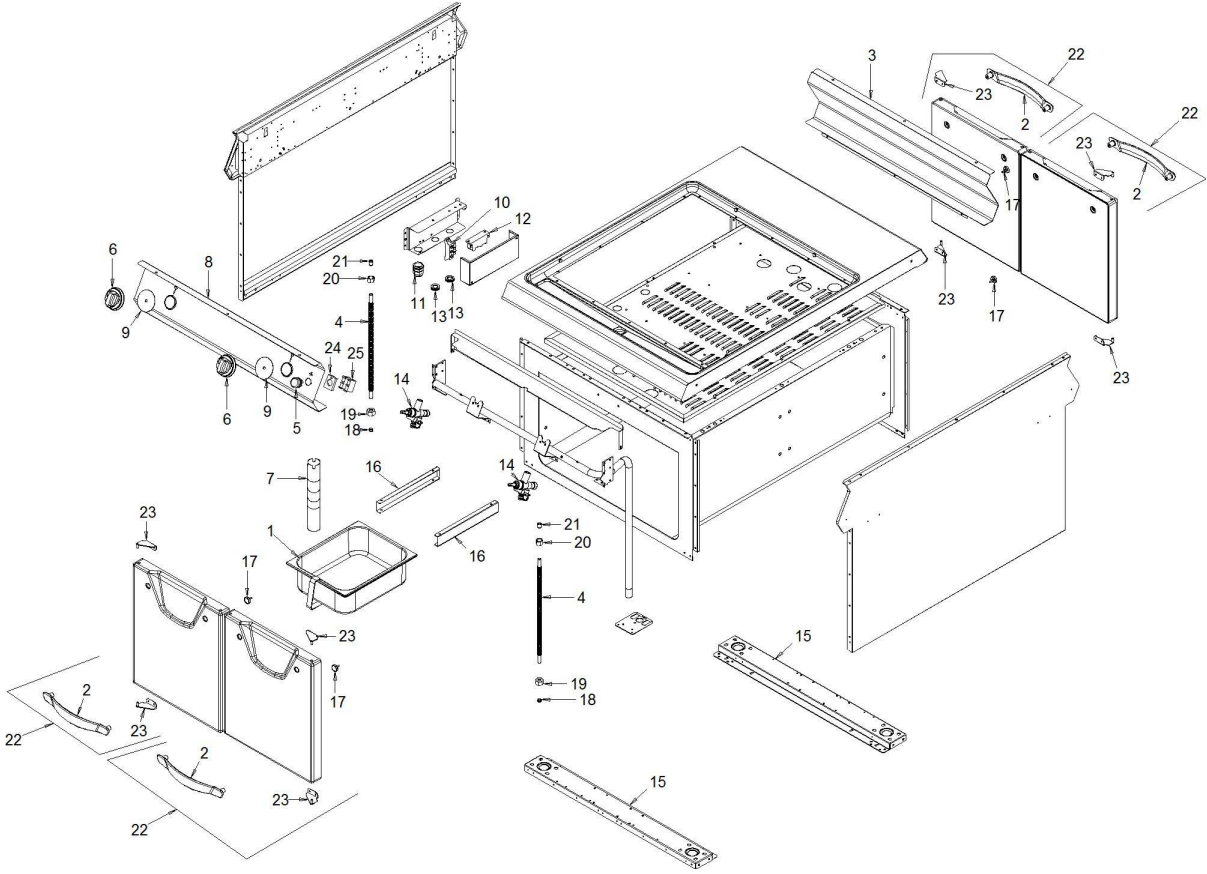

Зип Общепит

vsezip.ru

+7(812)987-08-81

Зип-Общепит

vsezip.ru

+7(812)987-08-81

Page	Pos	Code	Description	Info
002	001	3010380	SPILLAGE TRAY	01/03/2007-
002	002	3010573	HANDLE	04/10/2013-
002	003	3013740	UPPER CONTROL BOARD	01/03/2007-
002	004	3014320	FLEXIBLE PIPE DN10 L=400	01/03/2007-
002	005	3255190	RED SWITCH	17/10/2014-
002	006	3015731	GAS CONTROL КНОБ	11/03/2008-
002	007	3066511	DRAIN PIPE	05/05/2014-
002	008	3093170	CONTROL BOARD	01/03/2007-
002	009	3152250	GAS VALVE GUARD Ø	01/03/2007-
002	010	32D0171	50 TERMINAL BOARD	01/03/2007-
002	011	32D1770	FAIRLEAD	01/03/2007-
002	012	32T0210	SPARK IGNITION DEVICE	01/03/2007-
002	013	32X0140	GROMMET Ø13,5-Ø25	01/03/2007-
002	014	33D1991	GAS CONTROL	01/03/2007-
002	015	35R0222	PROFILE OMEGA	01/03/2007-
002	016	35U8390	CONTAINER SLIDE	01/03/2007-
002	017	3600090	MAGNET PLATE	01/03/2007-
002	018	36Q0080	BICONE Ø 10X6.5	01/03/2007-
002	019	36Q0610	BICONE SCREW Ø10	01/03/2007-
002	020	36Q0830	BICONE NUT Ø 10	01/03/2007-
002	021	36Q1700	BICONE Ø10Ø12X14	01/03/2007-
002	022	6029880	DOOR ASS.Y	20/06/2012-
002	023	6029110	HINGE ASSEMBLY	19/05/2010-
002	024	3255200	SUPPORT	17/10/2014-
002	025	3255210	CONTACT 1NA	17/10/2014-
003	001	3079290	FLEXIBLE PIPE L=400	01/03/2007-
003	002	3107720	TRAY	01/03/2007-
003	003	32A2541	CABLE "HF" 900MM	07/10/2009-
003	004	32T0190	IGNITION PLUG	01/03/2007-
003	005	33A0680	THERMOCOUPLE M8X1X600	01/03/2007-
003	006	33A1630	PILOT BURNER BODY	01/03/2007-
003	007	33Q3840	NOZZLE SUPPORT. ELBOW	01/03/2007-
003	008	34A2082	BURNER 9 KW	19/07/2013-
003	009	35E0810	SUPPORT BURNER	01/03/2007-
003	010	36E1931	BURNER BRACKET	20/06/2013-
003	011	36Q1000	CLOSING BICONE NUT Ø4	01/03/2007-
003	012	36Q1040	BICONE Ø4	01/03/2007-
003	013	36Q1050	PIEZO IGN. CONNECTOR	01/03/2007-
004	001	3000860	WASHER	01/03/2007-
004	002	3000900	BALL HANDLE	01/03/2007-
004	003	3008250	GAS GRID	01/03/2007-
004	004	3053241	UPPER CROSS MEMBER	01/03/2007-
004	005	3193140	FRAME	25/01/2011-
004	006	3092230	GAS GRID	01/03/2007-
004	007	3092330	SPRAY GUARD	01/03/2007-
004	008	3098290	SCREW Ø20x25	01/03/2007-
004	009	3105120	HANDLE	01/03/2007-
004	011	37T1320	CERAMIC BRICKET BOX	01/03/2007-
004	012	3110110	NUT	25/01/2011-
004	013	3112230	NUT	25/01/2011-
004	014	31A9700	SCREW M5X30	25/01/2011-