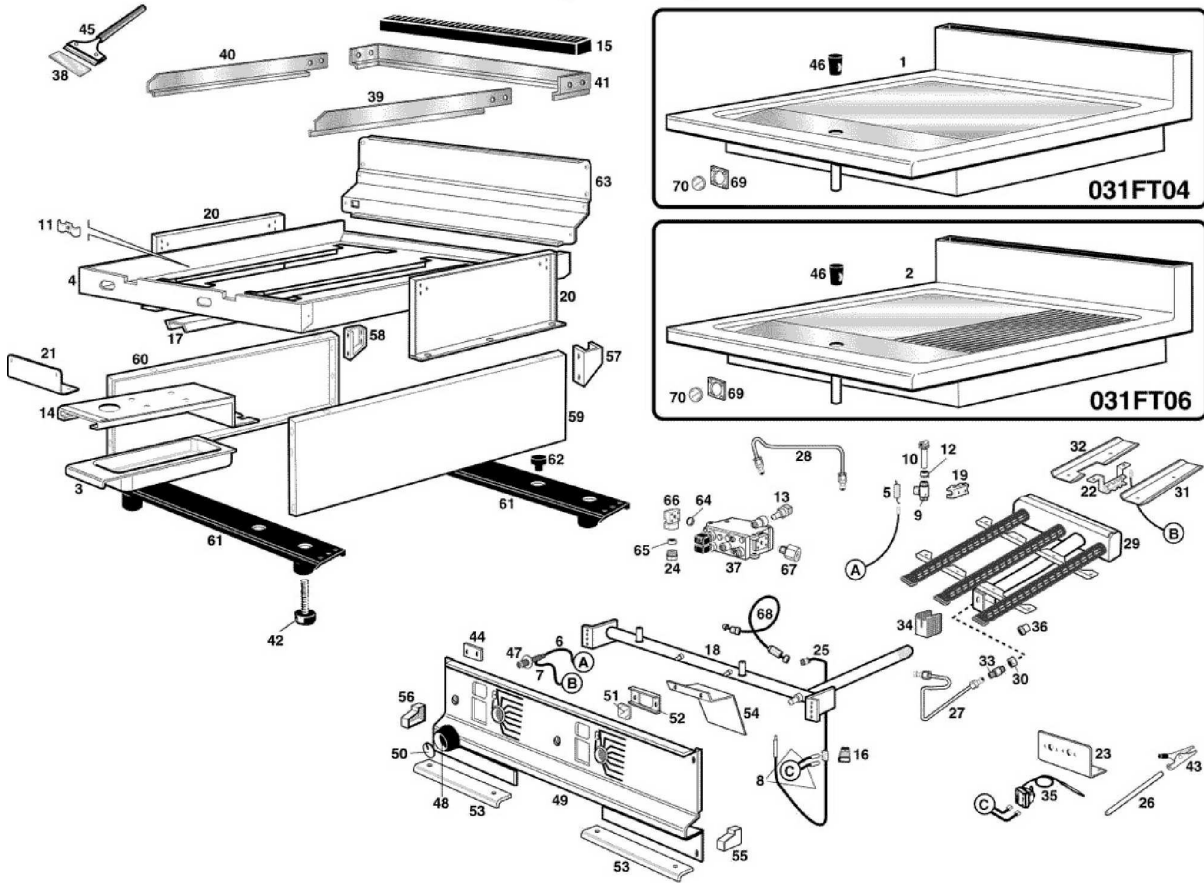

Pos	Code	Description	Info
001	30M1720	SMOOTH PLATE ASS. Y	01/09/1996-
003	35W4150	TRAY	01/09/1996-
004	35D1250	COMBUSTION CHAMBER	01/09/1996-
005	32T0010	IGNITION PLUG	27/01/2010-
006	32A0431	CABLE "HF" 600MM	07/10/2009-
007	32A0441	EARTH CABLE 600 MM	24/11/1997-
008	32A1690	CABLE 300MM	01/09/1996-
009	33A0960	PILOT BURNER BODY Ø0,25	01/09/1996-
010	33A1081	THREE-FLAME BURNER	24/04/2008-
011	35T3540	BULB HOLDER	01/09/1996-
012	33A0970	RING NUT	01/09/1996-
013	33Q0720	PILOT JOINT	01/09/1996-
014	35V7590	TRAY GUIDE	01/09/1996-
015	35B2070	FLUE GUARD	01/09/1996-
016	32D1450	TERMINAL	31/01/2003-
017	35V7570	"U" BRACKET	01/09/1996-
018	30Z0700	GAS MANIFOLD	01/09/1996-
019	33A0950	REAR BRACKET	01/09/1996-
020	35V7550	COMB. CHAMBER SUPPORT	01/09/1996-
021	35V7560	GUIDE SUPPORT	01/09/1996-
022	35V2570	PILOT BURNER SUPPORT	01/09/1996-
023	35V1750	THERMOSTATS SUPPORT	01/09/1996-
024	36Q0710	BICONE SCREW Ø 12	01/09/1996-
025	33A0140	INTERRUPTED THERMOC. M9X1X600	01/09/1996-
026	3601120	PIPE	01/09/1996-
027	35X3000	BURNER PIPE ASS. Y	01/09/1996-
028	35X3010	PILOT PIPE ASS. Y	01/09/1996-
029	34A0110	BURNER	01/09/1996-
030	36Q1110	LOCK NUT 3/8"	01/09/1996-
031	35D1320	BAFFLE	01/09/1996-
032	35D1330	DEFLECTOR	01/09/1996-
033	3035340	NOZZLE HOUSING	24/07/2006-
034	35V7170	NOZZLE GUARD	01/09/1996-
035	32Z1400	SAFETY THERMOSTAT	01/09/1996-
036	36C1170	BUSHING Ø 9	01/09/1996-
036	36C1180	BUSHING Ø 11	01/09/1996-
037	33A1031	GAS THERMOST. 110- 340° C	01/09/1996-
038	36X0010	BLADE	01/09/1996-
039	30A3270	SPLASH GUARD	01/09/1996-
040	30A3280	SPLASH GUARD	01/09/1996-
041	35C2800	SPLASH GUARD	01/09/1996-
042	36D2970	ADJUSTABLE FOOT	01/09/1996-
043	3601110	TERMINAL	01/09/1996-
044	35T9650	FLAT BRACKET	01/09/1996-
045	36X0020	SCRAPER	01/09/1996-
046	3115040	PLUG	31/01/2008-
047	3166990	PIEZO IGNITION	13/07/2010-
048	36M2580	GAS THERMOSTAT KNOB	01/09/1996-
049	35C2150	UPPER CONTROL BOARD	01/09/1996-
050	36M2800	KNOB PLATE	01/09/1996-
051	37M0860	PLATE	01/09/1996-