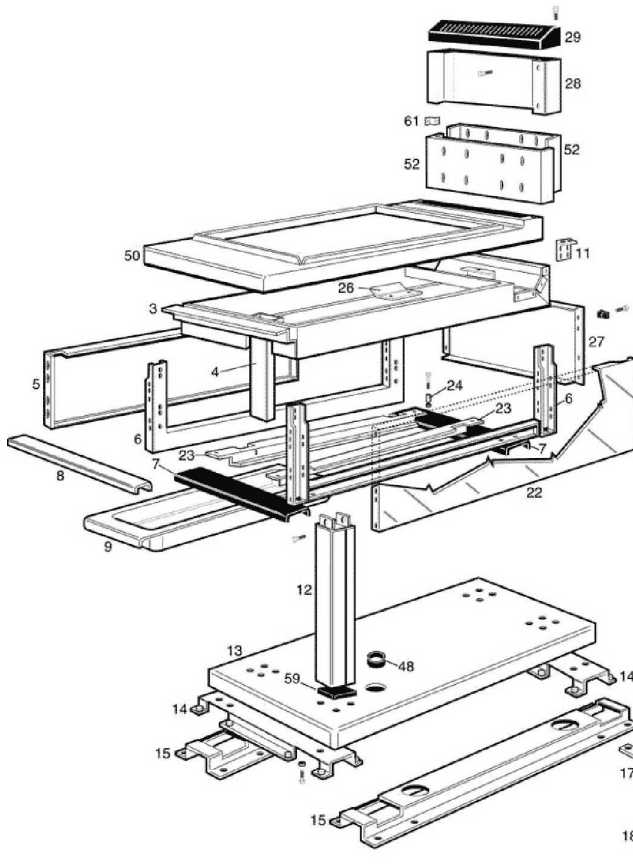

Pos	Code	Description	Ir fo
001	36A2231	SMOOTH PLATE ASS. Y	01/09/1996-
003	30D1363	EXHAUST FLUE CHAMBER ASS.Y	01/09/1996-
004	30Q0920	DRAIN ASS. Y	01/09/1996-
005	35A8220	LH PANEL	01/09/1996-
006	30T1780	SIDE FRAME ASS. Y	01/09/1996-
007	35U3560	FRAME FRONT CROSS SECT.	01/09/1996-
008	35U7110	HANDLE SECTION	01/09/1996-
009	35W2810	DRIP TRAY	01/09/1996-
010	33A0970	RING NUT	01/09/1996-
011	35U7140	"L" BRACKET	01/09/1996-
012	30A1691	RISER	01/09/1996-
013	35M3120	UNDER SHELF	01/09/1996-
014	35V2770	LOWER CROSS MEMBER	01/09/1996-
015	35U7371	"OMEGA" BRACKET	01/09/1996-
016	33A0950	REAR BRACKET	01/09/1996-
017	36D9360	FOOT HOUSING ASS. Y	01/09/1996-
018	36D9350	STAINLESS STEEL FOOT	01/09/1996-
019	36D9340	STAINLESS STEEL FOOT ASS.Y	01/09/1996-
020	31A7380	SCREW TE M5X10	01/09/1996-
021	3128460	WASHER	01/09/1996-
022	35A8210	RH PANEL	01/09/1996-
023	35U6370	"Z" BRACKET	01/09/1996-
024	35Z1330	SPACER	01/09/1996-
025	33A0980	SCREW 3/16W. X18TE	01/09/1996-
026	35Q6401	SLOT COVER	01/09/1996-
027	35A8340	REAR PANEL	01/09/1996-
028	35D3930	REAR EXTERNAL FLUE	01/09/1996-
029	35Q5680	FLUE GUARD	01/09/1996-
030	32T0130	PIEZO IGNITION	01/09/1996-
031	36D3430	LH END SIDE	01/09/1996-
032	36M2390	GAS CONTROL KNOB	01/09/1996-
033	36D3730	RING Ø35	01/09/1996-
034	3127820	STOP RING Ø 30	01/09/1996-
035	36D3420	RH END SIDE	01/09/1996-
036	35U6700	SUPPORT	01/09/1996-
037	35A9930	UPPER CONTROL BOARD	01/09/1996-
038	30Z7870	GAS MANIFOLD	01/09/1996-
039	131AA46	HOSE 8'X40	01/09/1996-
040	36Q0050	BICONE NUT Ø 12	01/09/1996-
041	36Q0030	BICONE Ø12X8	01/09/1996-
042	35Z6530	PILOT LIGHT PIPE	01/09/1996-
043	33A1040	GAS CONTROL	01/09/1996-
044	32Z1460	VALVE MAGNET	01/09/1996-
045	35Z5840	BURNER PIPE	01/09/1996-
046	32A0210	CABLE "HF" 700MM	01/09/1996-
047	33A0680	THERMOCOUPLE M8X1X600	13/06/2001-
048	32X0130	GROMMET Ø29-Ø37	01/09/1996-
049	3035340	NOZZLE HOUSING	24/07/2006-
050	30M0900	TOP ASS.Y	01/09/1996-
051	36Q1110	LOCK NUT 3/8"	01/09/1996-
052	35D8590	INNER FLUE	01/09/1996-