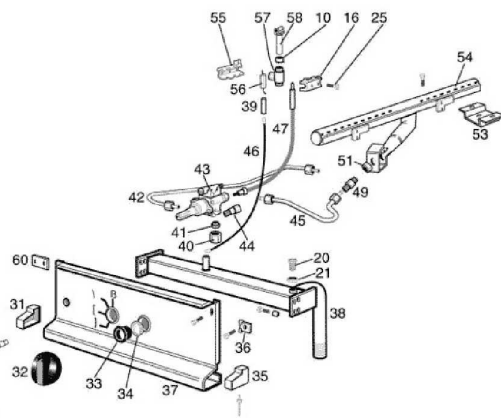

Pos	Code	Description	Ir fo
001	36A2231	SMOOTH PLATE ASS. Y	01/09/1996-
003	30D1363	EXHAUST FLUE CHAMBER ASS.Y	01/09/1996-
004	30Q0920	DRAIN ASS. Y	01/09/1996-
005	35A8220	LH PANEL	01/09/1996-
006	30T1780	SIDE FRAME ASS. Y	01/09/1996-
007	35U3560	FRAME FRONT CROSS SECT.	01/09/1996-
008	35U7110	HANDLE SECTION	01/09/1996-
009	35W2810	DRIP TRAY	01/09/1996-
010	33A0970	RING NUT	01/09/1996-
011	35U7140	"L" BRACKET	01/09/1996-
012	30A1691	RISER	01/09/1996-
013	35M3120	UNDER SHELF	01/09/1996-
014	35V2770	LOWER CROSS MEMBER	01/09/1996-
015	35U7371	"OMEGA" BRACKET	01/09/1996-
016	33A0950	REAR BRACKET	01/09/1996-
017	36D9360	FOOT HOUSING ASS. Y	01/09/1996-
018	36D9350	STAINLESS STEEL FOOT	01/09/1996-
019	36D9340	STAINLESS STEEL FOOT ASS.Y	01/09/1996-
020	31A7380	SCREW TE M5X10	01/09/1996-
021	3128460	WASHER	01/09/1996-
022	35A8210	RH PANEL	01/09/1996-
023	35U6370	"Z" BRACKET	01/09/1996-
024	35Z1330	SPACER	01/09/1996-
025	33A0980	SCREW 3/16W. X18TE	01/09/1996-
026	35Q6401	SLOT COVER	01/09/1996-
027	35A8340	REAR PANEL	01/09/1996-
028	35D3930	REAR EXTERNAL FLUE	01/09/1996-
029	35Q5680	FLUE GUARD	01/09/1996-
030	32T0130	PIEZO IGNITION	01/09/1996-
031	36D3430	LH END SIDE	01/09/1996-
032	36M2390	GAS CONTROL KNOB	01/09/1996-
033	36D3730	RING Ø35	01/09/1996-
034	3127820	STOP RING Ø 30	01/09/1996-
035	36D3420	RH END SIDE	01/09/1996-
036	35U6700	SUPPORT	01/09/1996-
037	35A9930	UPPER CONTROL BOARD	01/09/1996-
038	30Z7870	GAS MANIFOLD	01/09/1996-
039	131AA46	HOSE 8'X40	01/09/1996-
040	36Q0050	BICONE NUT Ø 12	01/09/1996-
041	36Q0030	BICONE Ø12X8	01/09/1996-
042	35Z6530	PILOT LIGHT PIPE	01/09/1996-
043	33A1040	GAS CONTROL	01/09/1996-
044	32Z1460	VALVE MAGNET	01/09/1996-
045	35Z5840	BURNER PIPE	01/09/1996-
046	32A0210	CABLE "HF" 700MM	01/09/1996-
047	33A0680	THERMOCOUPLE M8X1X600	13/06/2001-
048	32X0130	GROMMET Ø29-Ø37	01/09/1996-
049	3035340	NOZZLE HOUSING	24/07/2006-
050	30M0900	TOP ASS.Y	01/09/1996-
051	36Q1110	LOCK NUT 3/8"	01/09/1996-
052	35D8590	INNER FLUE	01/09/1996-