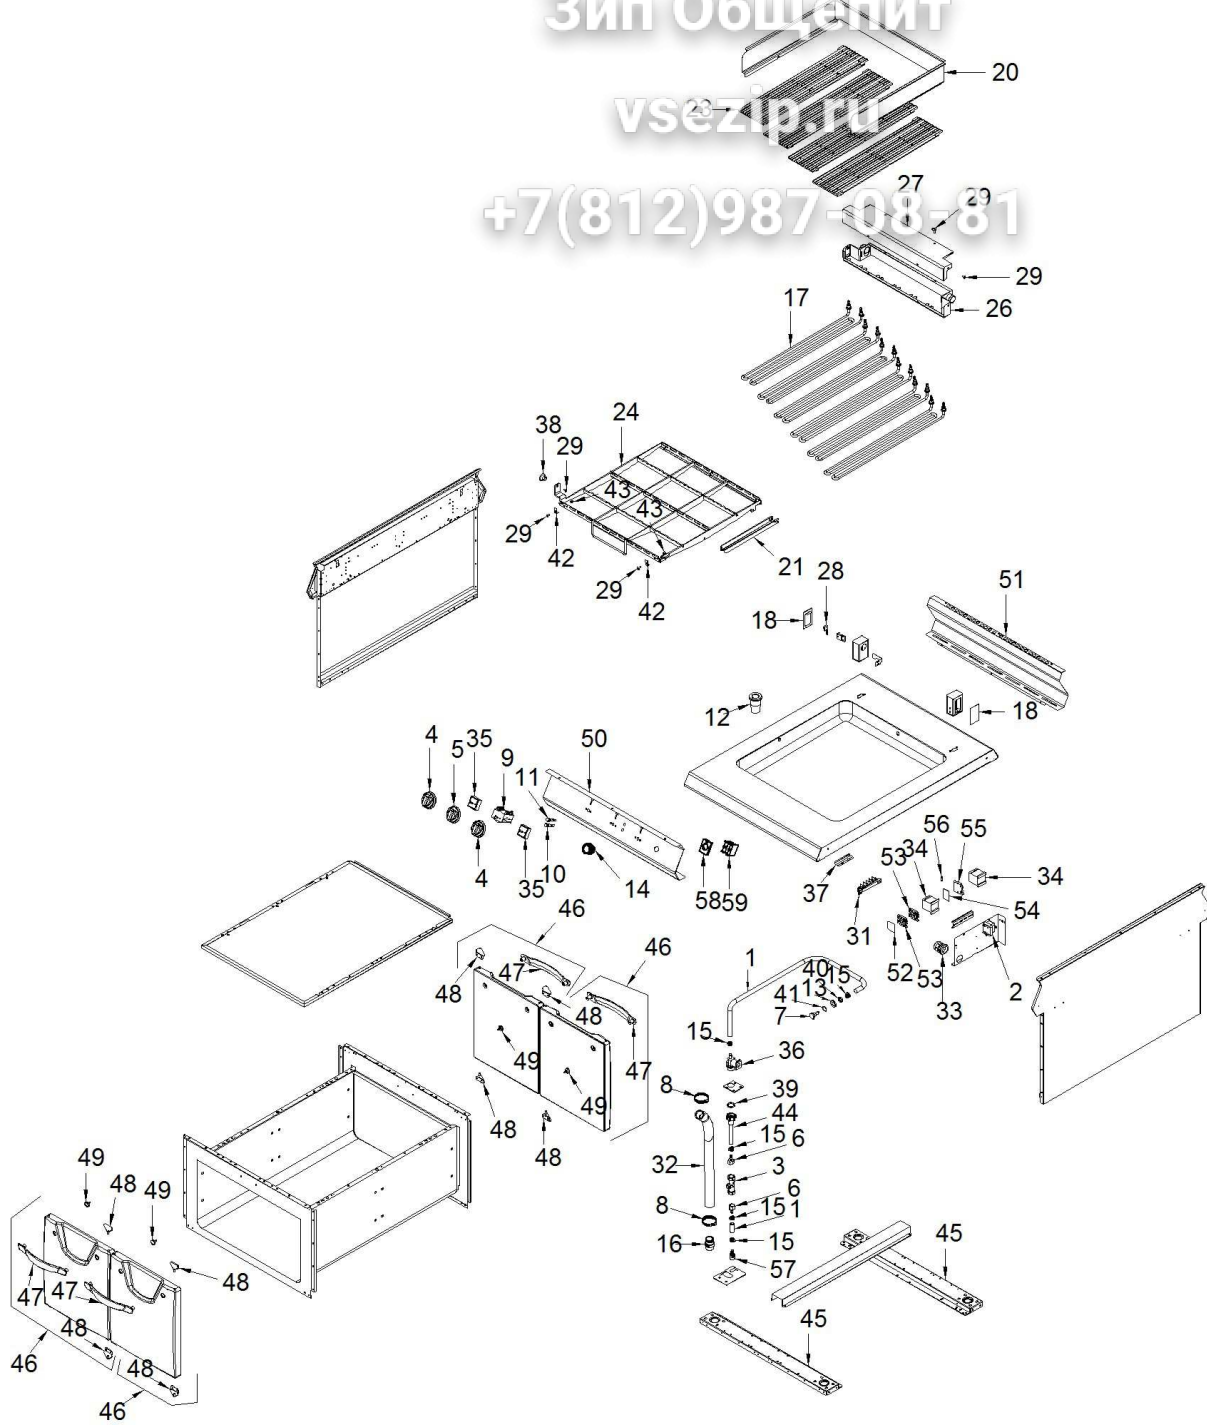

Pos	Code	Description	Info
001	131AA12	RUBBER HOSEØ17Ø10 X H²O	20/03/2013-
002	3001550	ELECTRIC THERMOSTAT	20/03/2013-
003	3004170	VALVE	20/03/2013-
004	3015791	HANDLE	20/03/2013-
005	3015851	ELECTRIC CONTROL KNOB	20/03/2013-
006	3019770	RUBBER HOLDER	20/03/2013-
007	3029440	WATER SPOUT	20/03/2013-
008	3140300	HOSE CLAMP	20/03/2013-
009	3088020	SELECTOR SWITCH	20/03/2013-
010	3106710	GREEN LIGHT 230V	20/03/2013-
011	3106720	RED LIGHT 230V	20/03/2013-
012	3115040	PLUG	20/03/2013-
013	3121440	WASHER	20/03/2013-
014	3255180	BLUE SWITCH	15/05/2014-
015	3140230	12/20 PIPE CLAMP	20/03/2013-
016	33Q3510	NIPPLE M 1"G	20/03/2013-
017	3143760	HEATING ELEMENT	20/03/2013-
018	3144310	COVER	20/03/2013-
020	3144340	SPRAY GUARD	20/03/2013-
021	3144350	LEVER	20/03/2013-
023	3215280	GRID	20/03/2013-
024	3217771	FRAME	20/03/2013-
026	3217750	HINGE	20/03/2013-
027	3217860	COVER	20/03/2013-
028	3159270	MICROSWITCH	20/03/2013-
029	31E0020	SCREW	20/03/2013-
030	31V0060	STAINLESS STEEL SCREW M8X16	20/03/2013-
031	32D0251	TERMINAL BOARD	20/03/2013-
032	3067460	DRAIN PIPE (U.M.=mt)	20/03/2013-
033	32D1780	FAIRLEAD	20/03/2013-
034	32V6550	RELAY 230V-20A- 50/60Hz	20/03/2013-
035	32Z0171	VOLTAGE REGULATOR	20/03/2013-
036	33D1371	INLET WATER SOLENOID VALVE	20/03/2013-
037	35R0380	BULB SUPPORT	20/03/2013-
038	36M5430	HANDLE	20/03/2013-
039	36Q1100	LOCK NUT 3/4"	20/03/2013-
040	36Q1110	LOCK NUT 3/8"	20/03/2013-
041	37Q1210	"O" RING Ø 18.77"	20/03/2013-
042	3217760	"L" BRACKET	20/03/2013-
043	3114590	NUT M5	20/03/2013-
044	33M0350	PIPE	20/03/2013-
046	6029880	DOOR ASS.Y	20/03/2013-
047	6300932	STEEL HANDLE	20/03/2013-
048	6029110	ASSEMBLY HINGE ASSEMBLY	20/03/2013-
049	3600090	MAGNET PLATE	20/03/2013-
050	3242350	UPPER CONTROL BOARD	20/03/2013-
051	3013740	UPPER CONTROL BOARD	20/03/2013-
052	32D0850	TERMINAL	20/03/2013-
053	32D0840	LIVE TERMINAL	20/03/2013-
054	32D1740	TERMINAL	20/03/2013-
055	32D1730	FUSE TERMINAL BOARD	20/03/2013-