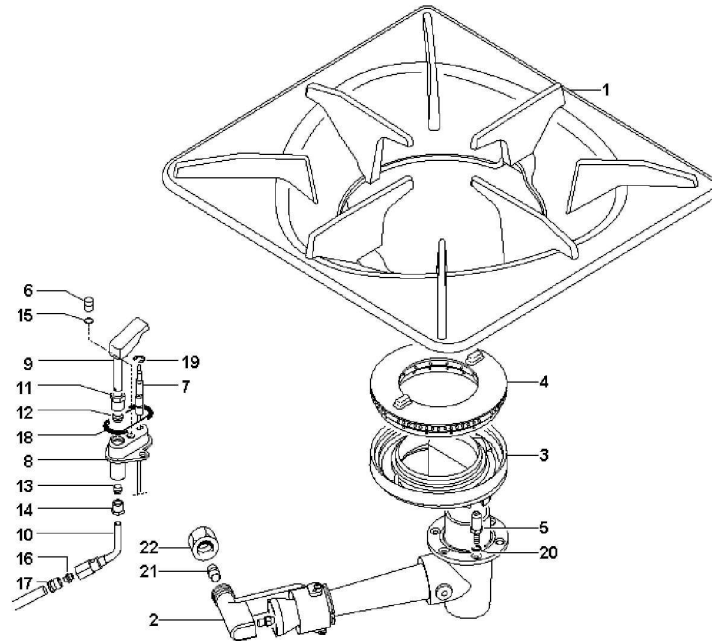

Зип Общепит

vsezip.ru

+7(812)987-08-81

ИИ - 36150000

Page	Pos	Code	Description	Info
002	001	3012210	PANEL RIGHT LEFT	20/06/2004-
002	002	35R0222	PROFILE OMEGA	20/06/2004-
002	003	3012930	TOP GAS ASS. Y	20/06/2004-
002	004	3012170	UPPER CONTROL BOARD	20/06/2004-
002	005	3147990	GAS MANIFOLD ASS. Y	08/09/2008-
002	006	3177270	OVAL DOOR	19/05/2010-
002	007	3148000	GAS MANIFOLD ASS. Y	08/09/2008-
002	008	3014150	MANIFOLD NIPPLE PIPE	20/06/2004-
002	009	3011941	UNDERCOMPARTMENT	28/01/2005-
002	010	3011060	INSULANTING PANEL	20/06/2004-
002	011	3010510	COUNTER DOOR	20/06/2004-
002	012	3010573	HANDLE	04/10/2013-
002	013	6029110	HINGE ASSEMBLY	19/05/2010-
002	014	3600090	MAGNET PLATE	20/06/2004-
002	015	3011050	SPACER	20/06/2004-
002	016	32T0350	IGNITION PLUG	20/06/2004-
002	017	3255190	RED SWITCH	17/10/2014-
002	018	3014960	SUPPORT	20/06/2004-
002	019	3014970	COVERING PLATE	20/06/2004-
002	020	32D0171	TERMINAL BOARD	20/06/2004-
002	021	32D1770	FAIRLEAD	20/06/2004-
002	022	32X0140	GROMMET Ø13,5-Ø25	20/06/2004-
002	024	3013171	KNOB Ø8	27/02/2008-
002	025	3152250	GAS VALVE GUARD Ø 50	20/06/2004-
002	026	3064310	GAS CONTROL	08/09/2008-
002	027	36Q0080	BICONE Ø 10X6.5	20/06/2004-
002	028	36Q0830	BICONE NUT Ø 10	20/06/2004-
002	029	36Q0210	BICONE NUT Ø 14	20/06/2004-
002	030	3038360	TEFLON BICONE Ø 14	20/10/2004-
002	031	3011910	CUP BOARD CEILING	20/06/2004-
002	032	3079290	FLEXIBLE PIPE L=400	06/03/2012-
002	033	3014320	FLEXIBLE PIPE DN10	20/06/2004-
002	034	3012670	L=400 CABLE GROUP	20/06/2004-
002	035	32A3060	CABLE 600MM	20/06/2004-
002	035	32A3070	CABLE 1000MM	20/06/2004-
002	036	3015000	SPARK IGNITIONDEVICE	20/06/2004-
002	037	3031471	PLATE	19/07/2004-
002	038	36Q1000	CLOSING BICONE NUT Ø4	20/06/2004-
002	039	36Q1040	BICONE Ø4	20/06/2004-
002	040	3255200	SUPPORT	17/10/2014-
002	041	3255210	CONTACT 1NA	17/10/2014-
002	200	M021210	M.BURNER 10KW	20/06/2004-
002	201	M021220	M.BURNER	20/06/2004-
003	001	36A2002	GRID	12/01/2012-
003	002	6014831	BURNER SUPPORT 10kW	05/03/2010-
003	003	3019360	BURNER Ø 130 10kW	20/06/2004-
003	004	3019370	BURNER CAP Ø 130 10kW	20/06/2004-
003	005	31V0241	PIVOT	20/06/2004-
003	006	31V0370	HOLE PLUG	20/06/2004-
003	007	33A0680	THERMOCOUPLE M8X1X600	20/06/2004-
003	008	34A2381	PILOT BURNER SUPPORT	28/01/2010-