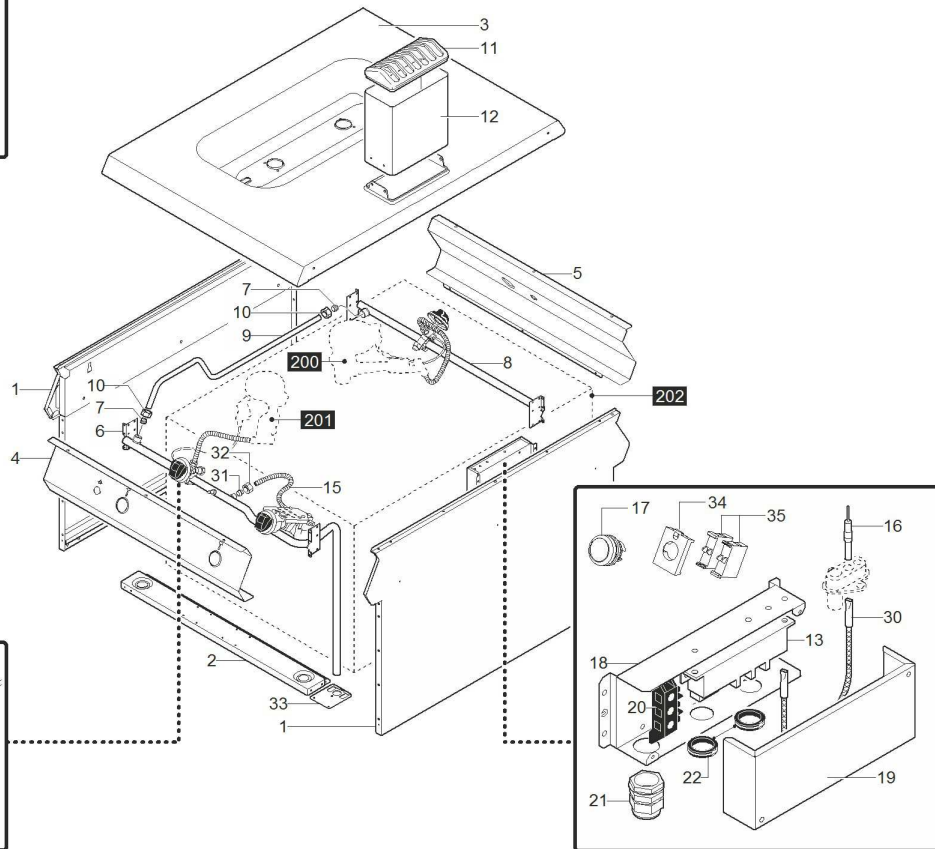

Зип Общепит

vsezip.ru

+7(812)987-08-81

ИИ - 36150000

Page	Pos	Code	Description	Info
002	001	3012210	PANEL RIGHT LEFT	20/06/2004-
002	002	35R0222	PROFILE OMEGA	20/06/2004-
002	003	3012930	TOP GAS ASS. Y	20/06/2004-
002	004	3012170	UPPER CONTROL BOARD	20/06/2004-
002	005	3147990	GAS MANIFOLD ASS. Y	08/09/2008-
002	006	3177270	OVAL DOOR	19/05/2010-
002	007	3148000	GAS MANIFOLD ASS. Y	08/09/2008-
002	008	3014150	MANIFOLD NIPPLE PIPE	20/06/2004-
002	009	3011941	UNDERCOMPARTMENT	28/01/2005-
002	010	3011060	INSULANTING PANEL	20/06/2004-
002	011	3010510	COUNTER DOOR	20/06/2004-
002	012	3010573	HANDLE	04/10/2013-
002	013	6029110	HINGE ASSEMBLY	19/05/2010-
002	014	3600090	MAGNET PLATE	20/06/2004-
002	015	3011050	SPACER	20/06/2004-
002	016	32T0350	IGNITION PLUG	20/06/2004-
002	017	3255190	RED SWITCH	17/10/2014-
002	018	3014960	SUPPORT	20/06/2004-
002	019	3014970	COVERING PLATE	20/06/2004-
002	020	32D0171	TERMINAL BOARD	20/06/2004-
002	021	32D1770	FAIRLEAD	20/06/2004-
002	022	32X0140	GROMMET Ø13,5-Ø25	20/06/2004-
002	024	3013171	KNOB Ø8	27/02/2008-
002	025	3152250	GAS VALVE GUARD Ø 50	20/06/2004-
002	026	3064310	GAS CONTROL	08/09/2008-
002	027	36Q0080	BICONE Ø 10X6.5	20/06/2004-
002	028	36Q0830	BICONE NUT Ø 10	20/06/2004-
002	029	36Q0210	BICONE NUT Ø 14	20/06/2004-
002	030	3038360	TEFLON BICONE Ø 14	20/10/2004-
002	031	3011910	CUP BOARD CEILING	20/06/2004-
002	032	3079290	FLEXIBLE PIPE L=400	06/03/2012-
002	033	3014320	FLEXIBLE PIPE DN10	20/06/2004-
002	034	3012670	L=400 CABLE GROUP	20/06/2004-
002	035	32A3060	CABLE 600MM	20/06/2004-
002	035	32A3070	CABLE 1000MM	20/06/2004-
002	036	3015000	SPARK IGNITIONDEVICE	20/06/2004-
002	037	3031471	PLATE	19/07/2004-
002	038	36Q1000	CLOSING BICONE NUT Ø4	20/06/2004-
002	039	36Q1040	BICONE Ø4	20/06/2004-
002	040	3255200	SUPPORT	17/10/2014-
002	041	3255210	CONTACT 1NA	17/10/2014-
002	200	M021210	M.BURNER 10KW	20/06/2004-
002	201	M021220	M.BURNER	20/06/2004-
003	001	36A2002	GRID	12/01/2012-
003	002	6014831	BURNER SUPPORT 10kW	05/03/2010-
003	003	3019360	BURNER Ø 130 10kW	20/06/2004-
003	004	3019370	BURNER CAP Ø 130 10kW	20/06/2004-
003	005	31V0241	PIVOT	20/06/2004-
003	006	31V0370	HOLE PLUG	20/06/2004-
003	007	33A0680	THERMOCOUPLE M8X1X600	20/06/2004-
003	008	34A2381	PILOT BURNER SUPPORT	28/01/2010-