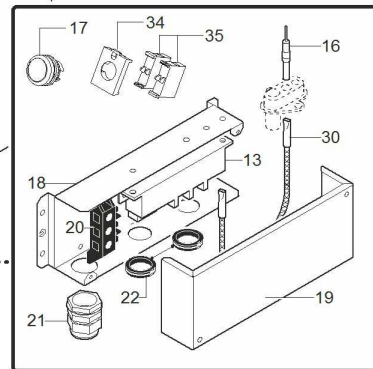

Зип Общепит

vsezip.ru

+7(812)987-08-81

ИИ - 36150000

Page	Pos	Code	Description	Info
002	001	3012210	PANEL RIGHT LEFT	20/06/2004-
002	002	35R0222	PROFILE OMEGA	20/06/2004-
002	003	3012930	TOP GAS ASS. Y	20/06/2004-
002	004	3012170	UPPER CONTROL BOARD	20/06/2004-
002	005	3147990	GAS MANIFOLD ASS. Y	08/09/2008-
002	006	3177270	OVAL DOOR	19/05/2010-
002	007	3148000	GAS MANIFOLD ASS. Y	08/09/2008-
002	008	3014150	MANIFOLD NIPPLE PIPE	20/06/2004-
002	009	3011941	UNDERCOMPARTMENT	28/01/2005-
002	010	3011060	INSULANTING PANEL	20/06/2004-
002	011	3010510	COUNTER DOOR	20/06/2004-
002	012	3010573	HANDLE	04/10/2013-
002	013	6029110	HINGE ASSEMBLY	19/05/2010-
002	014	3600090	MAGNET PLATE	20/06/2004-
002	015	3011050	SPACER	20/06/2004-
002	016	32T0350	IGNITION PLUG	20/06/2004-
002	017	3255190	RED SWITCH	17/10/2014-
002	018	3014960	SUPPORT	20/06/2004-
002	019	3014970	COVERING PLATE	20/06/2004-
002	020	32D0171	TERMINAL BOARD	20/06/2004-
002	021	32D1770	FAIRLEAD	20/06/2004-
002	022	32X0140	GROMMET Ø13,5-Ø25	20/06/2004-
002	024	3013171	KNOB Ø8	27/02/2008-
002	025	3152250	GAS VALVE GUARD Ø 50	20/06/2004-
002	026	3064310	GAS CONTROL	08/09/2008-
002	027	36Q0080	BICONE Ø 10X6.5	20/06/2004-
002	028	36Q0830	BICONE NUT Ø 10	20/06/2004-
002	029	36Q0210	BICONE NUT Ø 14	20/06/2004-
002	030	3038360	TEFLON BICONE Ø 14	20/10/2004-
002	031	3011910	CUP BOARD CEILING	20/06/2004-
002	032	3079290	FLEXIBLE PIPE L=400	06/03/2012-
002	033	3014320	FLEXIBLE PIPE DN10	20/06/2004-
002	034	3012670	L=400 CABLE GROUP	20/06/2004-
002	035	32A3060	CABLE 600MM	20/06/2004-
002	035	32A3070	CABLE 1000MM	20/06/2004-
002	036	3015000	SPARK IGNITIONDEVICE	20/06/2004-
002	037	3031471	PLATE	19/07/2004-
002	038	36Q1000	CLOSING BICONE NUT Ø4	20/06/2004-
002	039	36Q1040	BICONE Ø4	20/06/2004-
002	040	3255200	SUPPORT	17/10/2014-
002	041	3255210	CONTACT 1NA	17/10/2014-
002	200	M021210	M.BURNER 10KW	20/06/2004-
002	201	M021220	M.BURNER	20/06/2004-
003	001	36A2002	GRID	12/01/2012-
003	002	6014831	BURNER SUPPORT 10kW	05/03/2010-
003	003	3019360	BURNER Ø 130 10kW	20/06/2004-
003	004	3019370	BURNER CAP Ø 130 10kW	20/06/2004-
003	005	31V0241	PIVOT	20/06/2004-
003	006	31V0370	HOLE PLUG	20/06/2004-
003	007	33A0680	THERMOCOUPLE M8X1X600	20/06/2004-
003	008	34A2381	PILOT BURNER SUPPORT	28/01/2010-