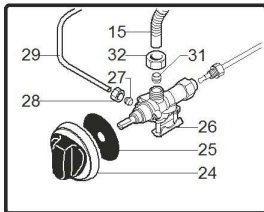

Зип Общепит

vsezip.ru

+7(812)987-08-81