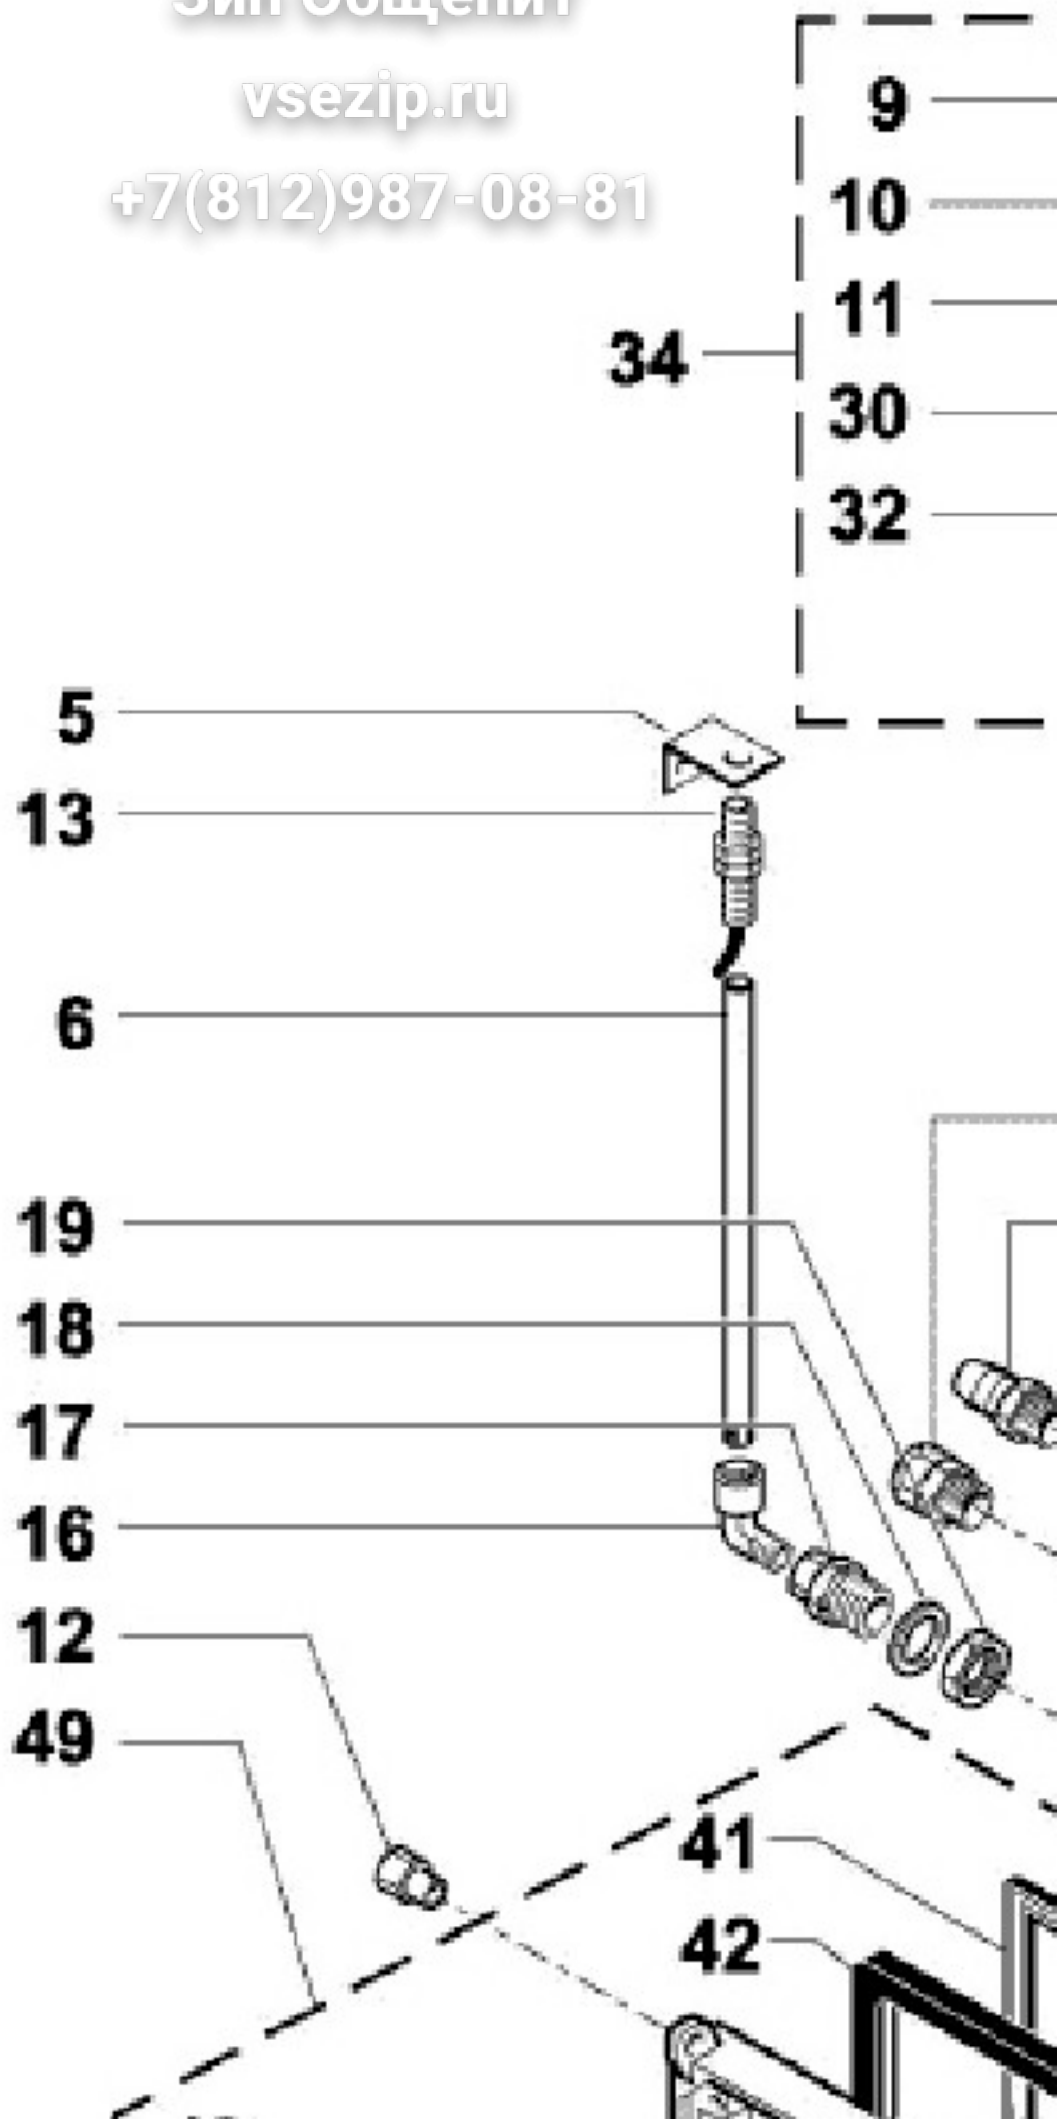

Зип Общепит

vsezip.ru

+7(812)987-08-81

Pos	Code	Description	Info
001	30W3130	CUP BOARD	06/03/1998-
002	3150790	THERMOSTAT PROTECT.	06/03/1998-
003	32M0650	MOTOR	06/03/1998-
004	32Z5560	TIMER	06/03/1998-
005	35V6370	MICRO HOLD. BRACKET	06/03/1998-
006	35X2330	PIPE	06/03/1998-
007	36D6040	PAWL	06/03/1998-
008	37M4770	CONTROL PANEL	06/03/1998-
009	35V6381	BRACKET	06/03/1998-
010	3600310	MAGNET	06/03/1998-
011	3128960	WASHER	06/03/1998-
012	36D9550	BUSHING	06/03/1998-
013	32W3240	MICROSWITCH	06/03/1998-
014	36G2040	PIN	06/03/1998-
015	33Q5180	HOSE SUPPORT	06/03/1998-
016	33Q6040	"ELBOW MF 1/4\''''''	06/03/1998-
017	33Q6210	REDUCING	06/03/1998-
018	3128840	WASHER	06/03/1998-
019	3117580	LOCK NUT	06/03/1998-
020	3140460	HOSE CLAMP	06/03/1998-
021	3151300	WASHER	06/03/1998-
022	36G6590	TRANSMISSION SHAFT	06/03/1998-
023	3190830	WASHER	06/03/1998-
024	36F0090	BEARING	06/03/1998-
025	36G5950	BEARING	06/03/1998-
026	36G6600	PULLEY	06/03/1998-
027	36G6610	BELT	06/03/1998-
028	36G6620	PULLEY	06/03/1998-
029	35V1230	SUPPORT	06/03/1998-
030	36Z6501	COVER	06/03/1998-
031	3151750	"O" RING Ø 400	06/03/1998-
032	37Q7330	GASKET	06/03/1998-
033	36M5090	HANDLE	06/03/1998-
034	6005380	WELL LID ASS. Y	06/03/1998-
035	3600870	CHAMBER BOTTOM	06/03/1998-
036	35X1150	DRAIN PIPE	06/03/1998-
037	35D7790	BOTTOM PLATE	06/03/1998-
038	36C0800	FOOT	06/03/1998-
039	35M0850	BOTTOM PLATE	06/03/1998-
040	35S8400	SAFETY THERM.	06/03/1998-
041	36C0011	SUPPORT FRAME	06/03/1998-
042	37Q7860	DOOR GASKET	06/03/1998-
043	36Z6531	DOOR	06/03/1998-
044	35G4730	HATCH CLOSING DEVICE	06/03/1998-
045	37M7870	PANEL	06/03/1998-
046	3600160	MAGNET	06/03/1998-
047	32Q0510	EL. CABLES	06/03/1998-
048	6005400	HANDLE	06/03/1998-
049	6000930	DOOR UNIT	06/03/1998-
050	3201600	SWITCH COVERING	06/03/1998-
051	32W2960	SWITCH	06/03/1998-