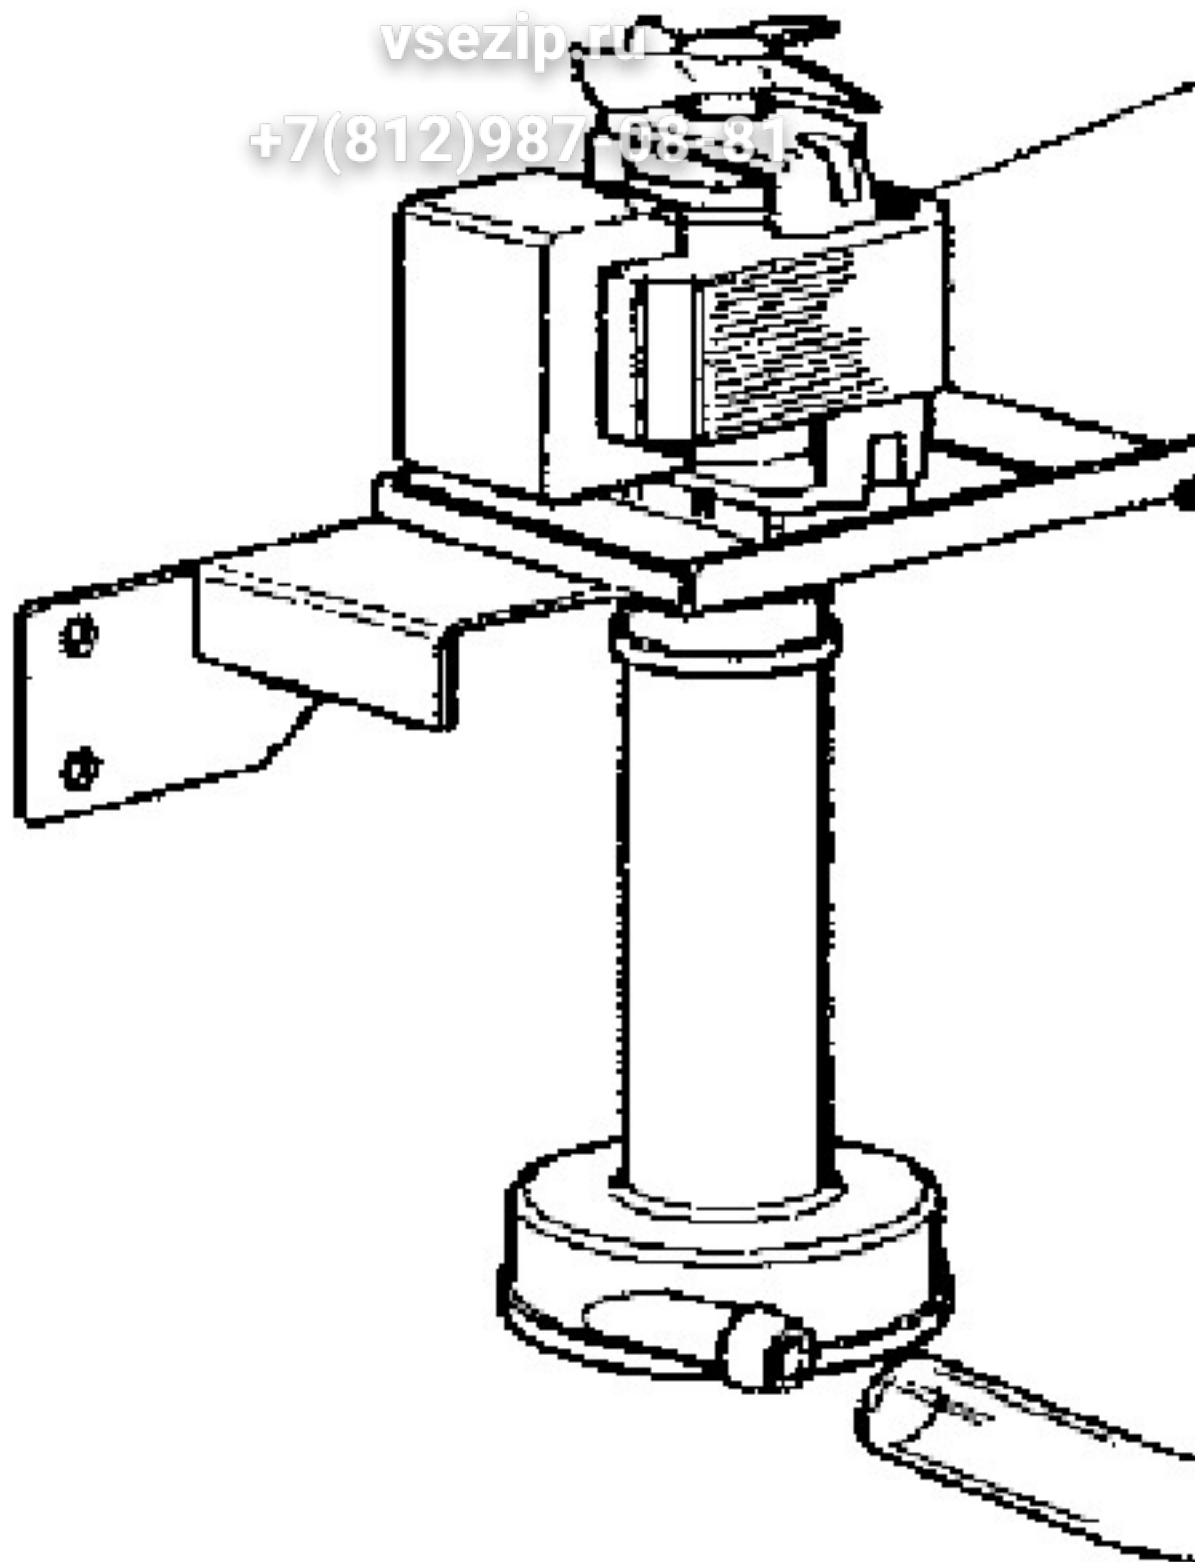

Зип Общепит

vsezip.ru

+7(812)987-08-81

Зип Общепит

vsezip.ru

+7(812)987-08-81

* only PG 60 C Зип Общепит
solo PG 60 C vsezip.ru
+7(812)987-08-81

Page	Pos	Code	Description	Info
002	001	PG42C-Pos.001	BASE	01/07/2003-
002	002	36M6820	LEG - PG 30-31	01/07/2003-
002	003	3245190	INSULATED BIN ASSY	01/07/2003-
002	004	3021730	EVAPORATOR HOUSING	01/07/2003-
002	005	3036400	SIN DOOR BRACKET	01/07/2003-
002	006	PG42C-Pos.006	STUD	01/07/2003-
002	007	3004430	ICE DEFLECTOR	01/07/2003-
002	008	36Z1490	CURTAIN ASSY	01/07/2003-
002	009	35U7540	LEFT CURTAIN SUPPORT	01/07/2003-
002	010	35U7550	RIGHT CURTAIN SUPPORT	01/07/2003-
002	011	3012390	FRONT PANEL S.S.	01/07/2003-
002	012	3037990	BIN DOOR	01/07/2003-
002	013	3012370	LEFT SIDE PANEL S.S.	01/07/2003-
002	014	3012380	RIGHT SIDE PANEL S.S.	01/07/2003-
002	015	3176630	REAR PANEL	01/07/2003-
002	016	PG42C-Pos.016	METAL BRACKET FOR	01/07/2003-
002	017	3063270	FITTING TOP PANEL S.S.	01/07/2003-
002	018	3002990	TOP FRONTAL	01/07/2003-
002	019	PG42C-Pos.019	FRONT SUPPORT	01/07/2003-
002	020	PG42C-Pos.020	SWITCH BRACKET	01/07/2003-
002	021	3274840	ANGELO PO LOGO	01/07/2003-
002	022	3018200	ICE SCOOP	01/07/2003-
002	023	33M1470	RUBBER PIPE	01/07/2003-
002	024	33M1630	KIT WATER DRAIN PIPE	01/07/2003-
003	001	33D2720	"SOLENOID VALVE 3/4" 1IN-1OUT"	01/07/2003-
003	002	3016850	PLASTIC TUBE - PER METER	01/07/2003-
003	003	PG42C-Pos.003	WATER INLET COPPER PIPE	01/07/2003-
003	004	3227850	METAL BRACKET	01/07/2003-
003	005	32M6310	PUMP	01/07/2003-
003	006	3001540	PUMP INLET WATER PIPE	01/07/2003-
003	007	PG42C-Pos.007	SPRAY BAR	01/07/2003-
003	008	33T3230	SPRAY JET	01/07/2003-
003	009	3005210	PLUG	01/07/2003-
003	010	33D2750	OVERFLOW STAND PIPE - PG 30-31	01/07/2003-
003	011	33D2590	DRAIN FITTING	01/07/2003-
003	012	3152490	O RING	01/07/2003-
003	013	30Q1480	DRAIN FILTER	01/07/2003-
003	014	PG42C-Pos.014	OVERFLOW DRAIN TUBE	01/07/2003-
003	015	3077230	STORAGE BIN DRAIN TUBE	01/07/2003-
003	016	33Q4430	WATER DRAIN FITTING	01/07/2003-
003	017	3273580	PLASTIC RING NUT	01/07/2003-
004	001	3031170	SWITCH	01/07/2003-
004	002	3184480	ELECTRONICTIMER	02/03/2010-
004	003	3034730	BIN THERMOSTAT	01/07/2003-
004	004	32V4400	EVAPORATOR THERMOSTAT	01/07/2003-
004	005	3040550	SAFETY THERMOSTAT	01/07/2003-
005	001	34D9140	COMPRESSOR GL90TB	01/07/2003-
005	002	3012310	START CAPACITOR	01/07/2003-
005	003	3012820	PROTECTOR	01/07/2003-
005	004	PG42C-Pos.004	RELAY	01/07/2003-
005	005	33D2920	VALVE BODY	01/07/2003-