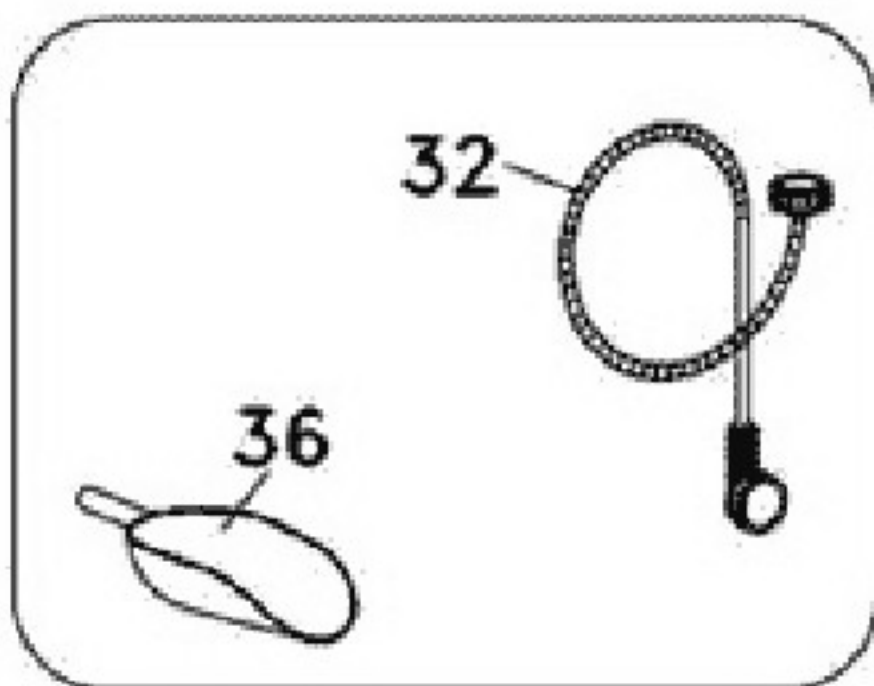

Pos	Code	Description	Info
001	30A3550	COVER	01/01/1996-
002	30T6480	BASE	01/01/1996-
003	3150410	"O" RING Ø 18.72	01/01/1996-
004	3170070	SPRING	01/01/1996-
005	31X0110	PIN	01/01/1996-
006	31X0150	PIN	01/01/1996-
007	32A1780	POWER SUPPLY CABLE	01/01/1996-
008	32D0680	CABLE CLAMP	01/01/1996-
009	32D0710	THREE-POLE CONNECTOR	01/01/1996-
010	32M1550	FAN	01/01/1996-
011	32M6870	FAN MOTOR	05/12/2001-
012	32M4430	PUMP	01/01/1996-
013	32W0800	LIGHT	01/01/1996-
014	32W0990	BIPOLAR SWITCH	01/01/1996-
015	32Z1290	CONDENSER	01/01/1996-
016	32Z2750	COIL	01/01/1996-
017	32Z3840	TIMER	01/01/1996-
018	32Z3890	EVAP.THERM.	01/01/1996-
019	32Z6960	RELAY	01/01/1996-
020	32Z6970	ENGINE CUTOUT	01/01/1996-
021	32Z7450	CONTAINER. THERM.	01/01/1996-
022	32Z7470	SAFETY THERMOSTAT	01/01/1996-
023	3300300	JOINT	01/01/1996-
024	33A0180	FILTER	01/01/1996-
025	33D1970	SOLENOID VALVE	23/05/1996-
026	33A1200	AUXIL.VALVE	01/01/1996-
027	33A2910	FILTER	01/01/1996-
028	33D0230	CAPACITY CTRL	01/01/1996-
029	33D1371	INLET WATER SOLENOID VALVE	01/01/1996-
030	33D1860	OVERFLOW	01/01/1996-
031	33M0590	IN LET COUPLING	10/02/1997-
032	33M1160	WATER WAY IN	01/01/1996-
033	33Q6300	MANIFOLD	01/01/1996-
034	33Q6310	MANIFOLD	01/01/1996-
035	33T1890	JET	01/01/1996-
036	3400020	SCOOP	01/01/1996-
037	34D2990	COMPRESSOR R22 (TN)	01/01/1996-
038	34D3190	EVAPORATOR	01/01/1996-
039	34D3270	CONDENSER	01/01/1996-
040	34D4690	MOTOR ASS.Y	01/01/1996-
041	3AA2950	RIGHT SIDE	17/02/1998-
042	35C0100	REAR PANEL	01/01/1996-
043	3AA2960	LEFT SIDE	17/02/1998-
044	35Q8890	PANEL-BOARD COVER	01/01/1996-
045	35V7471	DOOR SWAP	21/02/1997-
046	35V7600	WARN.LIGHT.SUPPORT	01/01/1996-
047	35V7720	PUMP SUPPORT	01/01/1996-
048	35V8300	PANEL BOARD	01/01/1996-
049	35W3620	FLUID TANK	01/01/1996-
050	36C2070	PROBE STOPPER	01/01/1996-
051	36D5680	SUPPORT	01/01/1996-