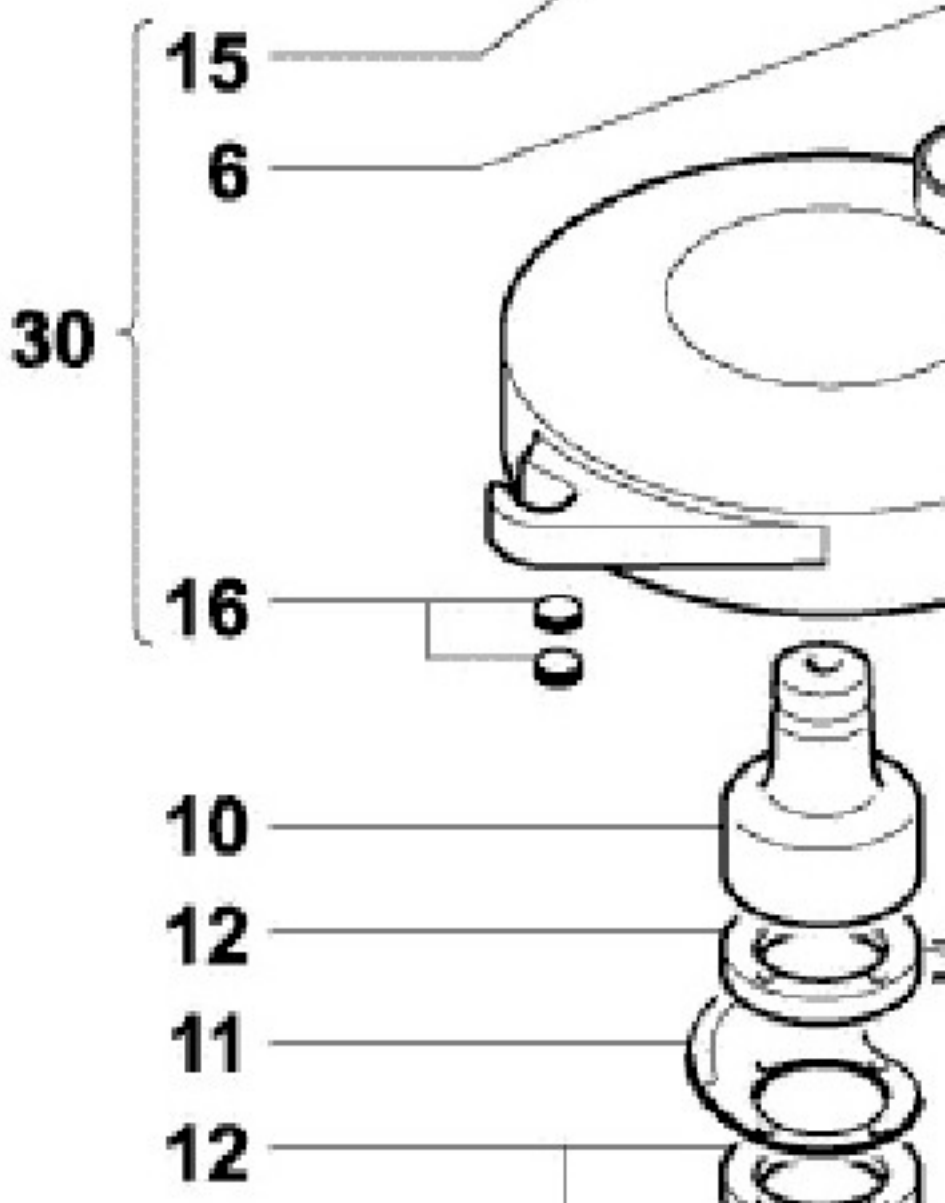

15

6

30

16

10

12

11

12