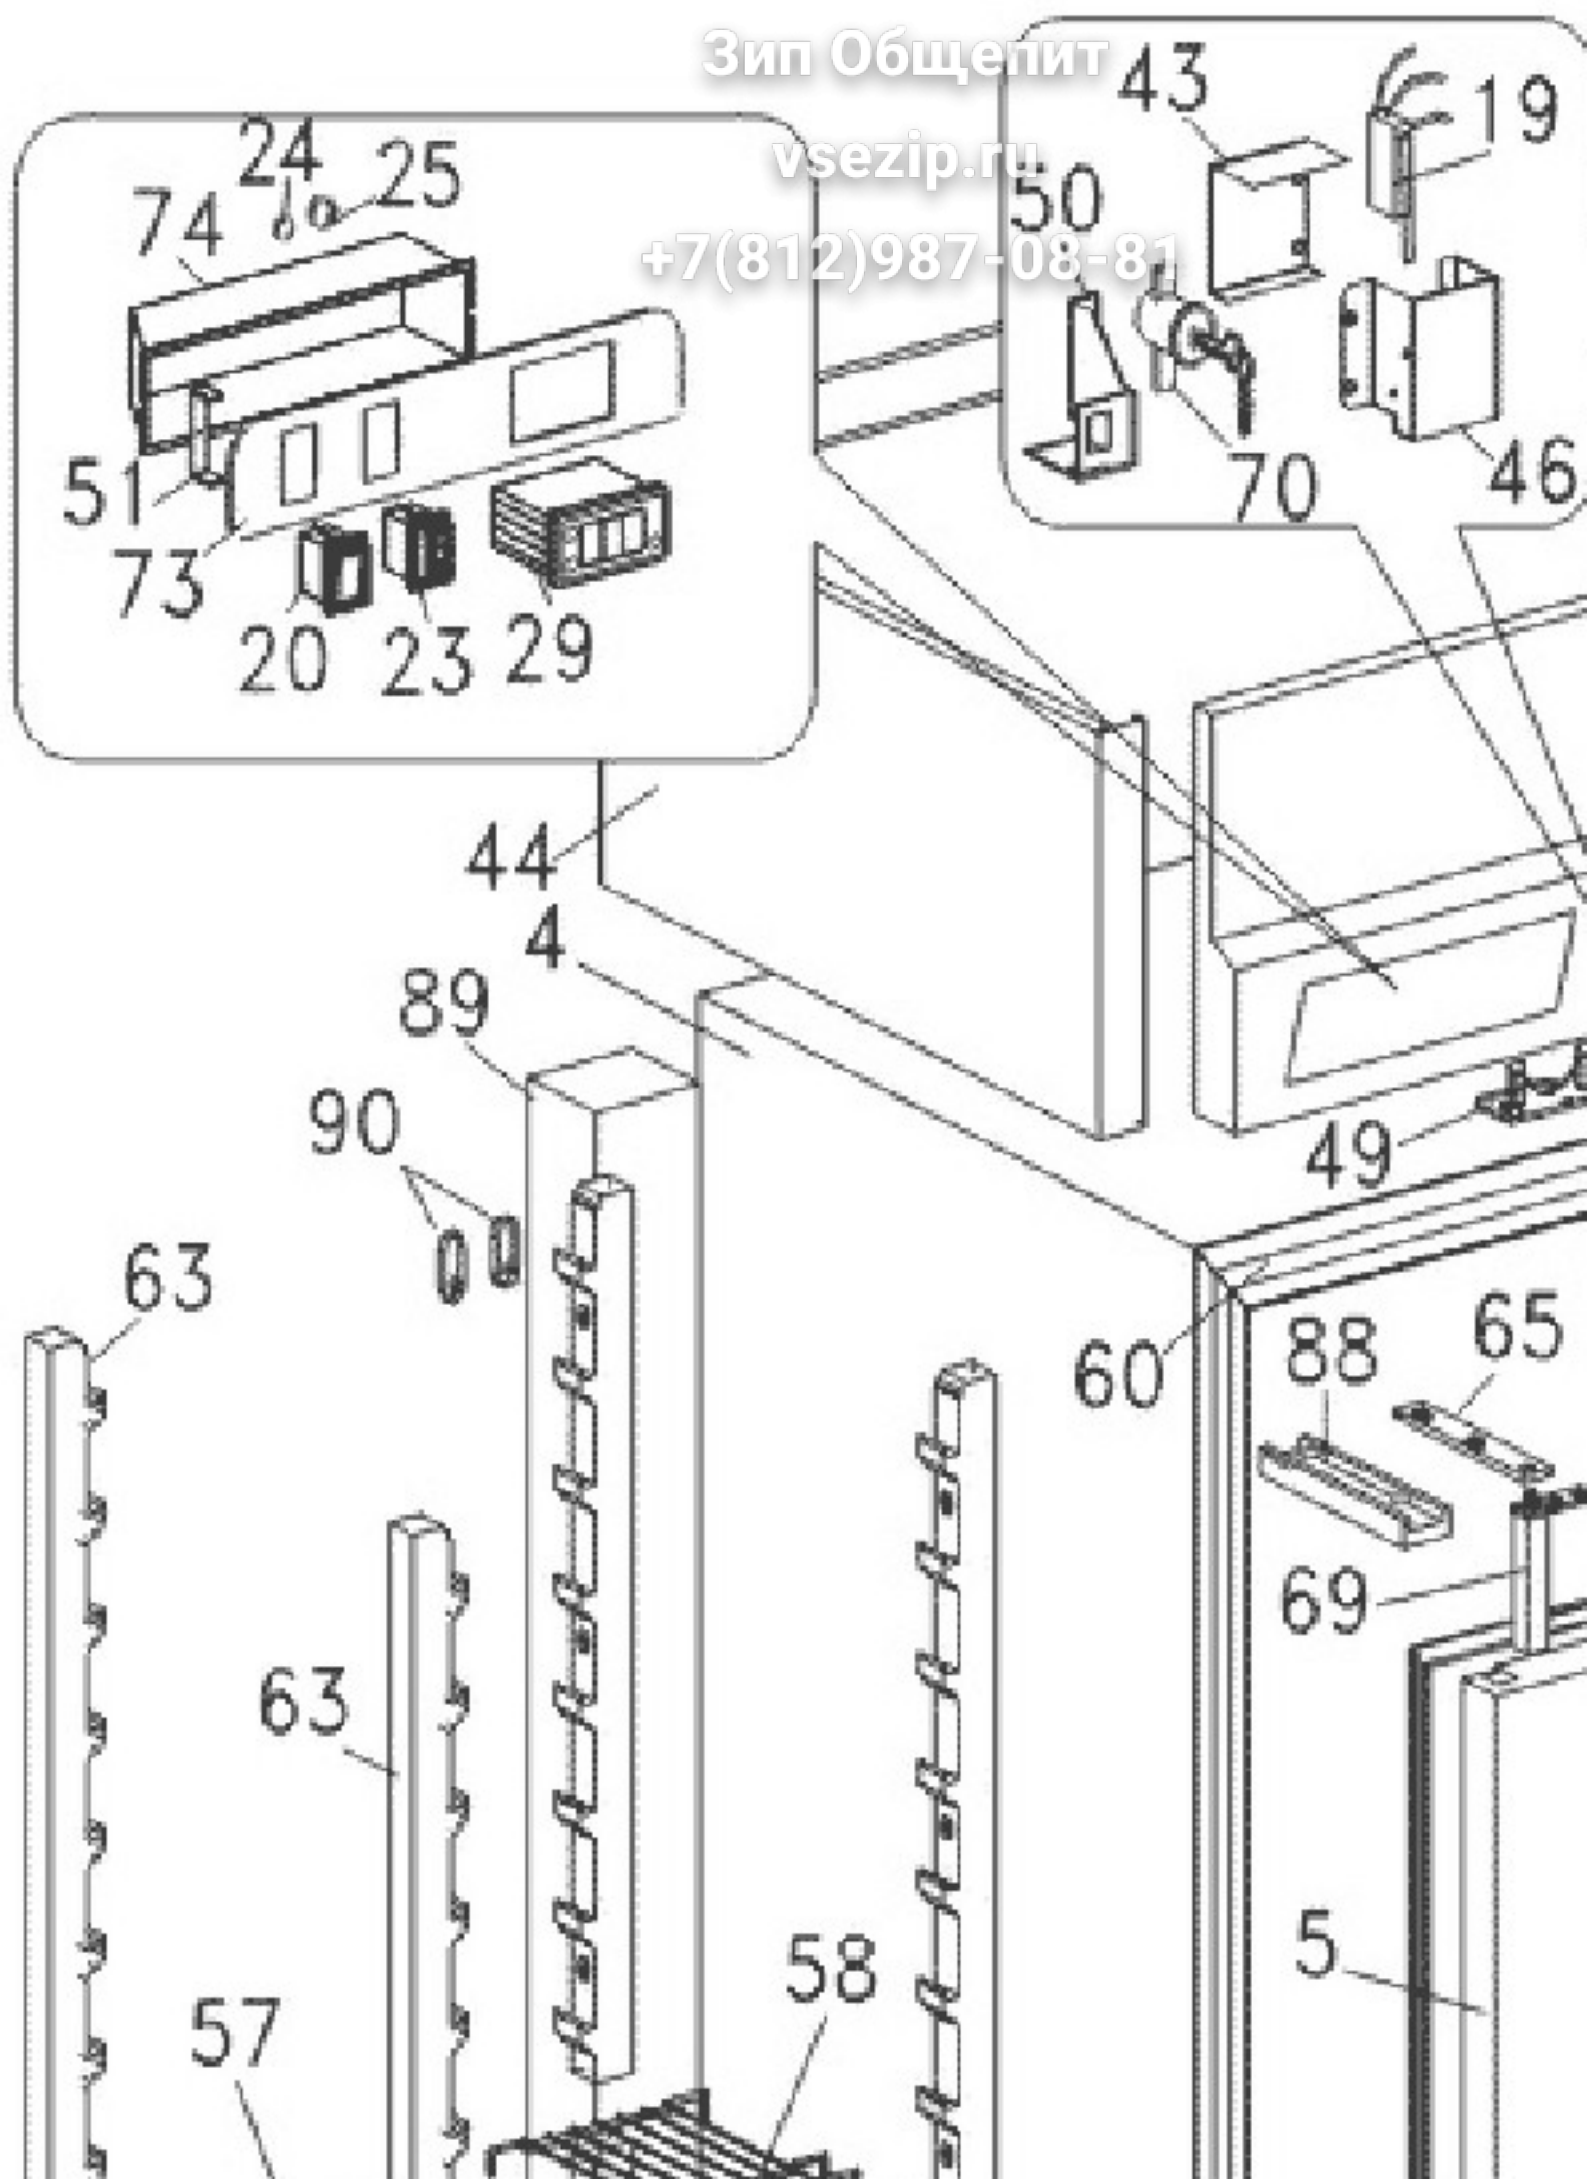

Pos	Code	Description	Info
002	3178300	PLUG	29/01/2001-
003	36E2790	CONDENS. DRAIN	19/06/2001-
004	40K4200	BODY	15/05/1997-
005	30F1010	FRIDGE DOOR	15/12/2001-
005	30F1010	FRIDGE DOOR	15/12/2001-
006	30Q2400	LAMP GUARD	15/05/1997-
007	3AT1150	FOOT HOUSING	15/05/1997-
008	30T5920	BOTTOM BRACKET	15/05/1997-
009	32A2200	POWER SUPPLY CABLE	15/05/1997-
010	36Z0490	ENGINE CUTOFF	16/07/1999-
011	32D0020	CABLE CLAMP Ø 4 - 12	16/07/1999-
012	32D0710	THREE-POLE CONNECTOR	15/05/1997-
013	32D0740	TERMINAL BOARD	16/07/1999-
014	32G1810	HEATING ELEMENT	15/05/1997-
015	32M1080	FAN	15/05/1997-
017	32M6870	FAN MOTOR	05/12/2001-
018	32M4041	MOTOR	15/05/1997-
019	32W1320	MICROSWITCH	15/05/1997-
020	32W2331	BIPOLAR SWITCH	15/05/1997-
021	32W2350	LAMP	15/05/1997-
022	32W2360	LAMP-HOLDER	15/05/1997-
023	32W3190	PILOT-LIGHT 1-POLE SWITCH	15/05/1997-
024	32X0120	GROMMET Ø 21	15/05/1997-
025	32X0340	GROMMET	15/05/1997-
026	32V1420	CONDENSER	16/04/1999-
027	32Z2750	COIL	15/05/1997-
029	32V2520	DIGITAL THERMOREGULATOR	16/07/1999-
031	32V1290	RELAY	16/04/1999-
032	32V1450	ENGINE CUTO	16/04/1999-
033	33A1200	AUXIL.VALVE	15/05/1997-
034	33A0180	FILTER	15/05/1997-
035	34D7300	CONDENSER	16/04/1999-
036	34D6760	COMPRESSOR	16/04/1999-
037	34D2610	EVAPORATOR	15/05/1997-
038	34D7290	MOTOR UNIT	16/04/1999-
039	35B9510	CENTRAL EVAP. GUARD	15/05/1997-
040	35P0950	RIGHT EVAP. GUARD	15/06/1998-
041	35P0960	LEFT EVAP. GUARD	15/06/1998-
042	36E0980	PANEL-BOARD COVER	16/07/1999-
043	35G6520	COVER	15/05/1997-
044	35G6560	MOTOR ROOM HEAD	15/05/1997-
045	35R1560	SUPPORT	16/07/1999-
046	35Q7350	MICROSWITCH GUARD	15/05/1997-
047	35S3050	TRAY SLIDE	15/05/1997-
048	35V0360	GUARD SUPPORT	15/05/1997-
049	35V0880	STIFFENING	15/05/1997-
050	35V0890	LOCK SUPPORT	15/05/1997-
051	35V1010	CONTROL BOARD C	16/07/1999-
053	35V1710	TRAY TRIM	15/05/1997-
054	35V2270	STIFFENING	15/05/1997-
055	35V2940	FAN SUPPORT	15/05/1997-