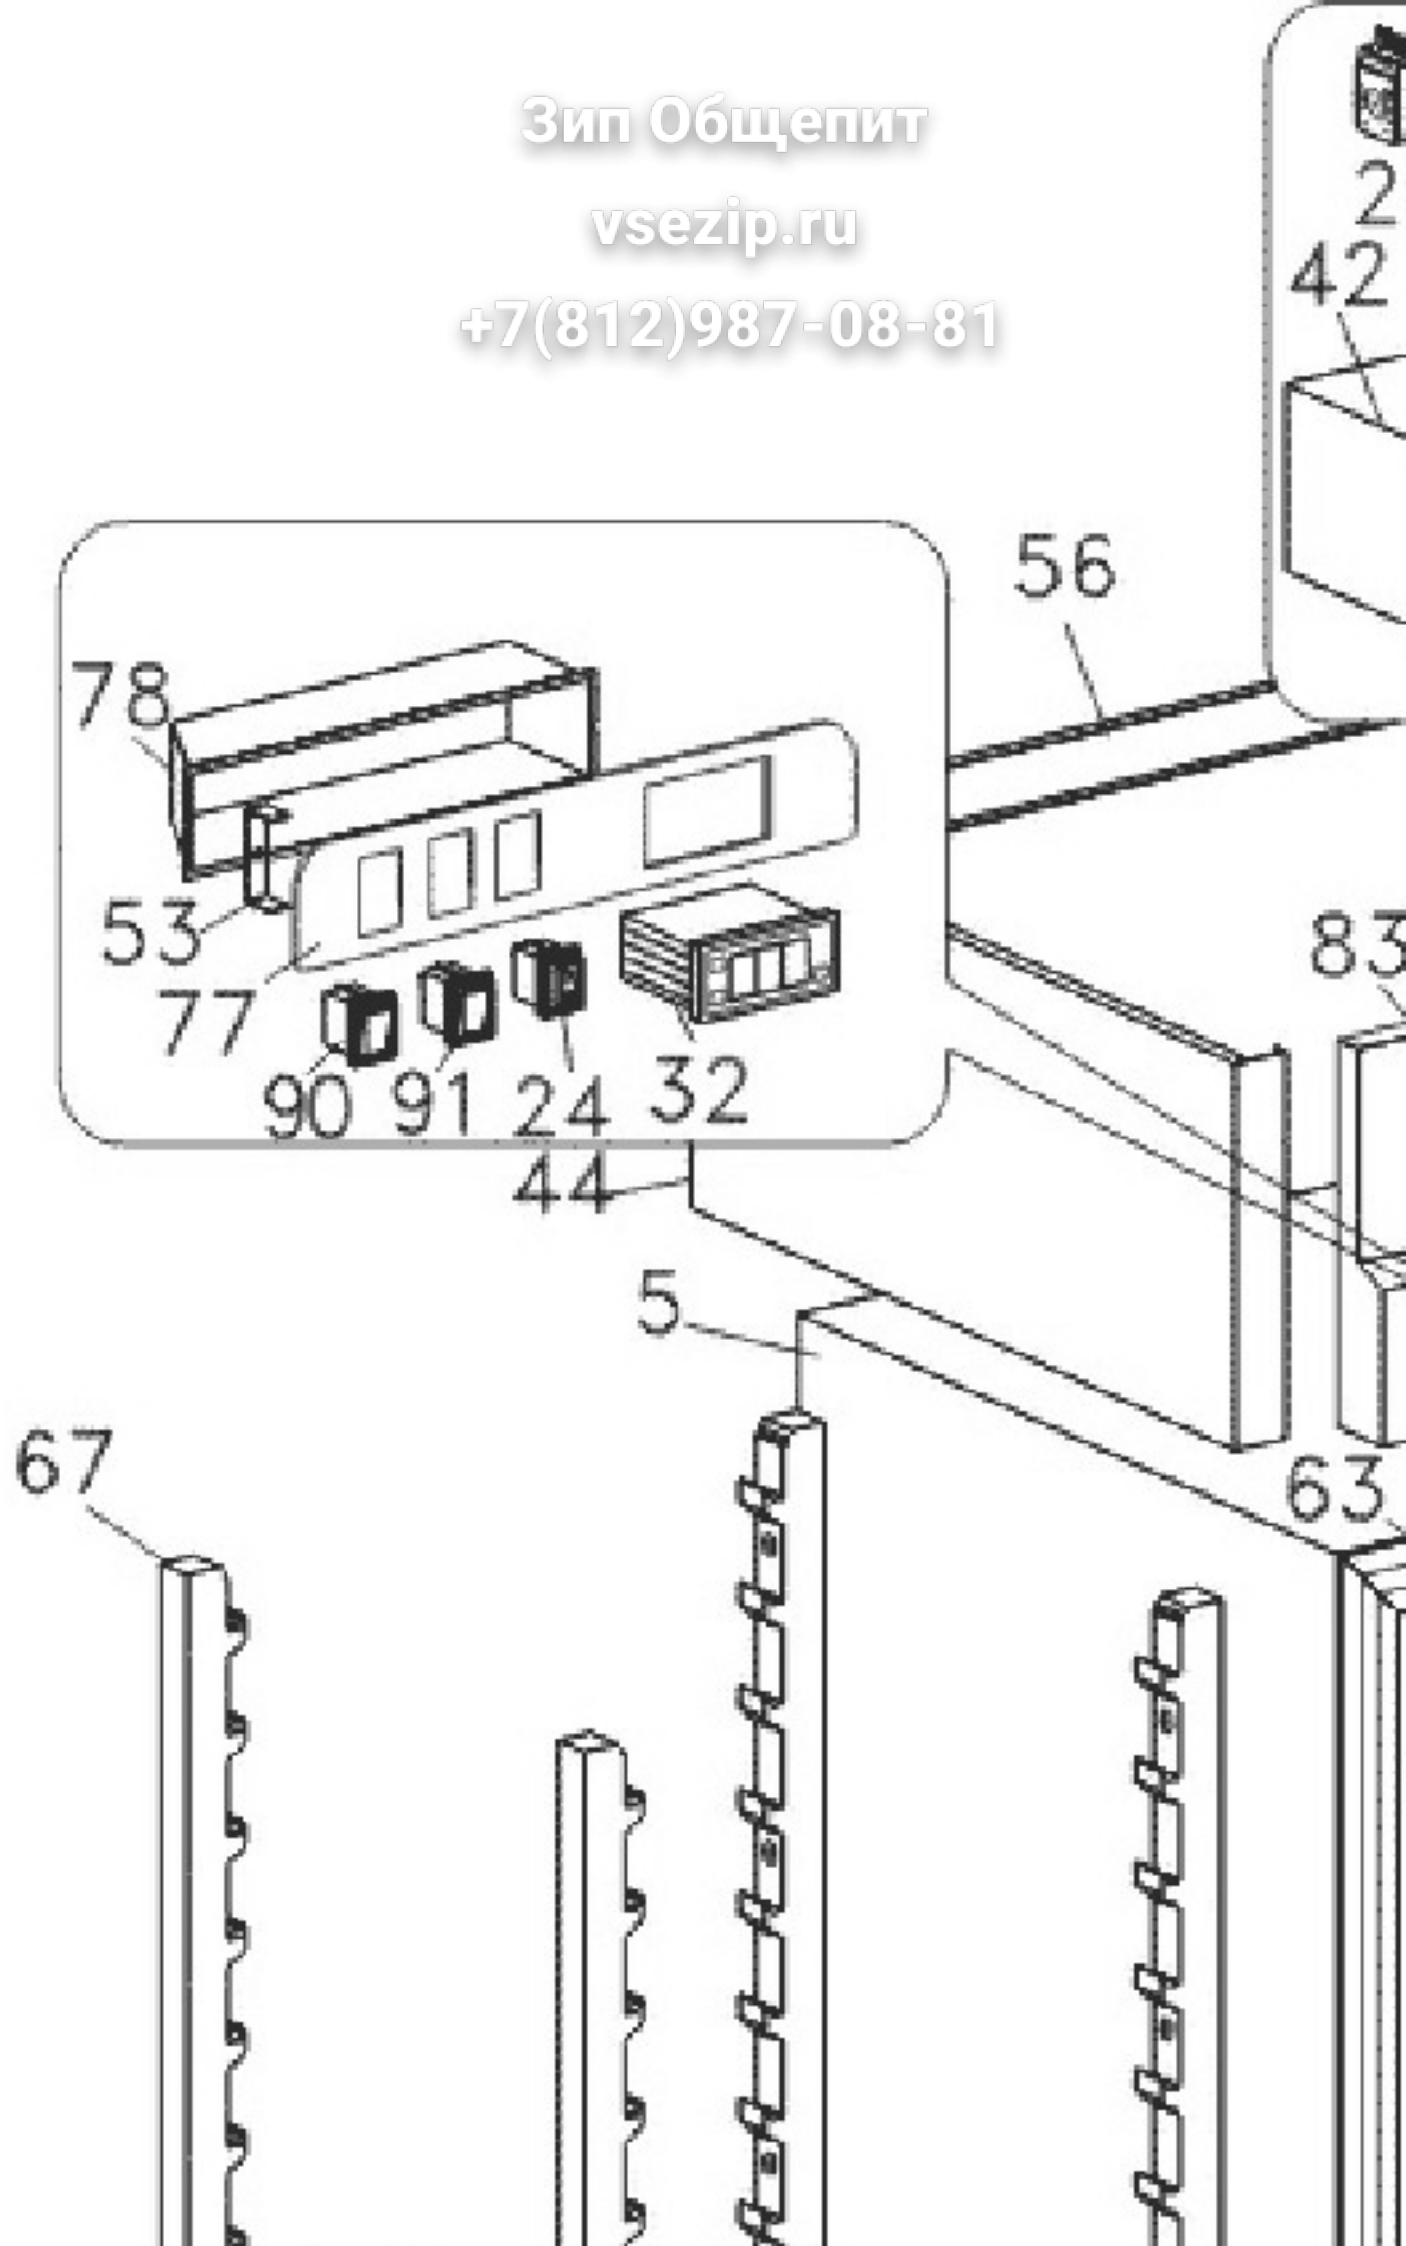

Pos	Code	Description	Info
002	3178300	PLUG	01/01/1996-
003	36E2790	CONDENS. DRAIN	19/06/2001-
004	6011950	DOOR UNIT	15/12/2001-
005	40K7050	BODY	01/01/1996-
006	30F1000	FRIDGE DOOR	15/12/2001-
007	3AA2390	EVAP.GUARD	08/11/1996-
008	3AT1150	FOOT HOUSING	10/03/1997-
009	30T5810	BOTTOM BRACKET	01/01/1996-
010	32A2200	POWER SUPPLY CABLE	16/05/1997-
011	36Z0490	ENGINE CUTOUT	29/07/1999-
012	32D0680	CABLE CLAMP	01/01/1996-
013	32D0710	THREE-POLE CONNECTOR	01/01/1996-
014	32D0761	TERMINAL BOARD	01/01/1996-
015	32G1820	HEATING ELEMENT	01/01/1996-
016	32M1080	FAN	01/01/1996-
017	32M3280	FAN	01/01/1996-
018	32M6860	FAN MOTOR	10/12/2001-
019	32M6870	FAN MOTOR	05/12/2001-
020	32W1320	MICROSWITCH	01/01/1996-
021	32W2331	BIPOLAR SWITCH	29/07/1999-
022	32W2350	LAMP	01/01/1996-
023	32W2360	LAMP-HOLDER	01/01/1996-
024	32W3190	PILOT-LIGHT 1-POLE SWITCH	01/01/1996-
025	32X0120	GROMMETØ 21	01/01/1996-
026	32X0340	GROMMET	01/01/1996-
027	32V1420	CONDENSER	08/06/1999-
028	32Z2750	COIL	01/01/1996-
029	32Z2421	DEFROST TIMER	01/01/1996-
030	32V1450	ENGINE CUTO	08/06/1999-
031	32V1290	RELAY	08/06/1999-
032	32V2690	DIGITAL THERMOREGULATOR	29/07/1999-
035	33A0510	DEFROST SOL. VALVE	01/01/1996-
036	33A1200	AUXIL.VALVE	01/01/1996-
037	33A0180	FILTER	01/01/1996-
038	34D6760	COMPRESSOR	08/06/1999-
039	34D7300	CONDENSER	08/06/1999-
040	34D2600	EVAPORATOR	01/01/1996-
041	34D9380	MOTOR UNIT	06/07/2000-
042	35G6350	COVER	01/01/1996-
043	35G6520	COVER	01/01/1996-
044	35G6560	MOTOR ROOM HEAD	01/01/1996-
045	35Q2660	PANEL BOARD	01/01/1996-
046	35Q7350	MICROSWITCH GUARD	01/01/1996-
047	35S3050	TRAY SLIDE	01/01/1996-
048	35V2880	FAN SUPPORT	01/01/1996-
049	35V0360	GUARD SUPPORT	01/01/1996-
050	35V0370	FRONT GUARD SUPPORT	01/01/1996-
051	35V0880	STIFFENING	01/01/1996-
052	35V0890	LOCK SUPPORT	01/01/1996-
053	35V1010	CONTROL BOARD C	29/07/1999-
054	35V1710	TRAY TRIM	01/01/1996-