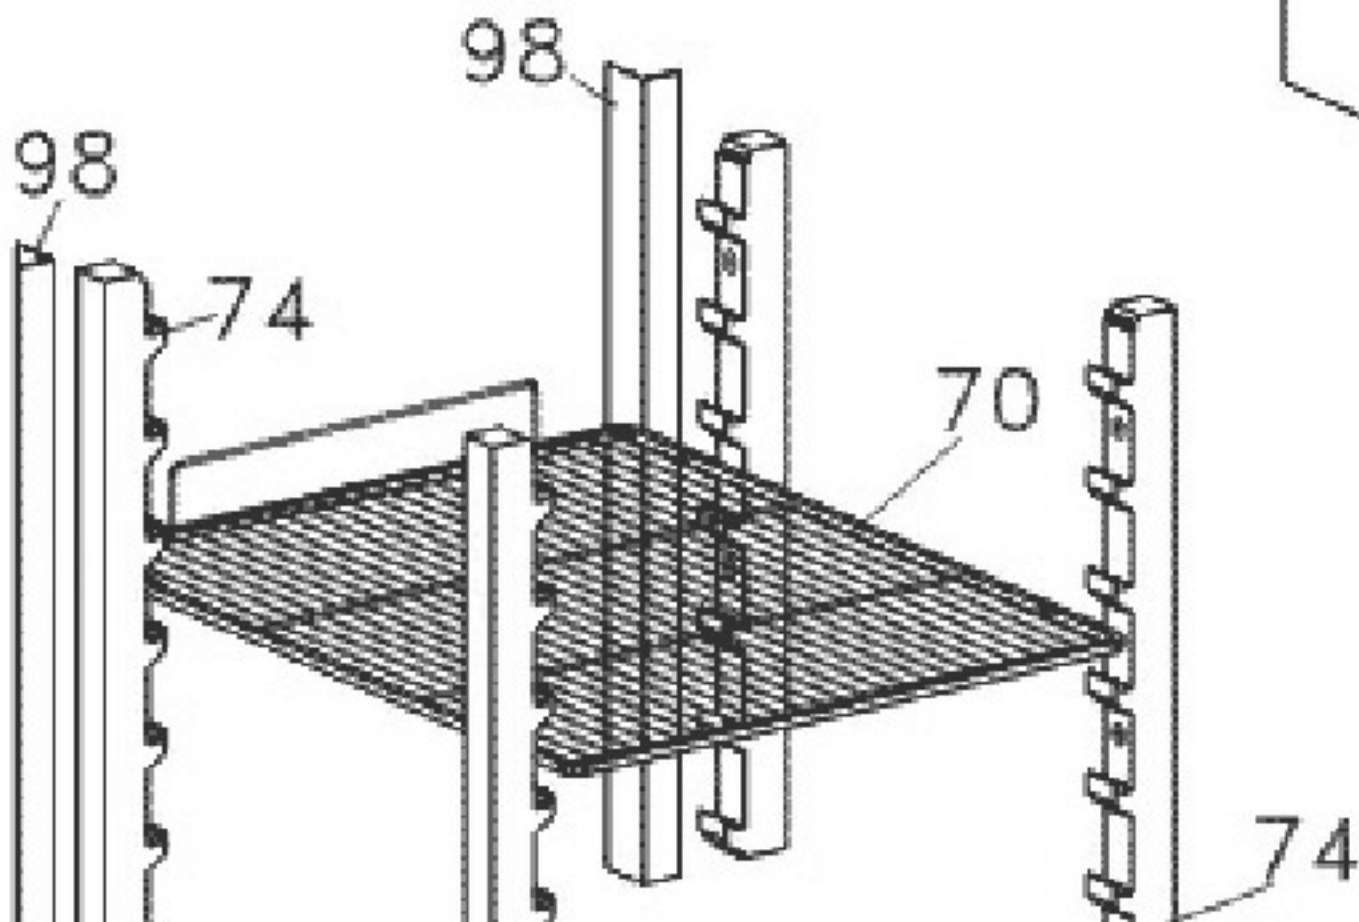

65

53

Pos	Code	Description	Info
002	3178300	PLUG	29/01/2001-
003	3178310	PLUG	01/01/1996-
004	36E2790	CONDENS. DRAIN	19/06/2001-
005	6011970	DOOR UNIT	15/12/2001-
006	6011960	DOOR UNIT	15/12/2001-
007	30A2300	INTERMEDIATE PANEL	01/01/1996-
008	32G1820	HEATING ELEMENT	01/01/1996-
009	40A1059	BODY	01/01/1996-
010	30F1010	FRIDGE DOOR	15/12/2001-
010	30F1010	FRIDGE DOOR	15/12/2001-
011	3AA2370	EVAPORATOR GUARD	08/11/1996-
012	3AA2340	EVAPORATOR G	08/11/1996-
013	3AT1150	FOOT HOUSING	10/03/1997-
014	30T5900	INTERMED. BRACKET	01/01/1996-
015	30T5910	RH BOTTOM BRACKET	01/01/1996-
016	32A2200	POWER SUPPLY CABLE	05/08/1997-
017	32D0020	CABLE CLAMP Ø 4 - 12	01/01/1996-
018	32D0680	CABLE CLAMP	01/01/1996-
020	32D0740	TERMINAL BOARD	23/08/1999-
021	32G1010	HEATING ELEMENT	01/01/1996-
022	32M2510	FAN	23/08/1999-
023	32M3280	FAN	01/01/1996-
024	32M6860	FAN MOTOR	10/12/2001-
025	32M4041	MOTOR	23/08/1999-
025	32M6870	FAN MOTOR	05/12/2001-
026	32W1320	MICROSWITCH	01/01/1996-
027	32W1260	MICROSWITCH	01/01/1996-
028	32W2331	BIPOLAR SWITCH	01/01/1996-
029	32W2350	LAMP	01/01/1996-
030	32W2360	LAMP-HOLDER	01/01/1996-
031	32W3190	PILOT-LIGHT 1-POLE	01/01/1996-
032	32X0120	SWITCH GROMMETØ 21	01/01/1996-
033	32X0340	GROMMET	01/01/1996-
034	32V1830	CONDENSER	23/08/1999-
037	32V5230	DIGITAL THERMOREGULATOR	20/01/2001-
040	32V2570	RELAY	23/08/1999-
041	32V2580	ENGINE CUTOU	23/08/1999-
043	33A1200	AUXIL.VALVE	23/08/1999-
044	33A0180	FILTER	23/08/1999-
045	34D6170	CONDEN.+BAFF	23/08/1999-
046	34D4470	EVAPORATOR	01/01/1996-
047	34D4480	EVAPORATOR	01/01/1996-
048	34D8050	MOTOR UNIT	23/08/1999-
049	34D7250	COMPRESSOR R404A (BT)	23/08/1999-
050	3AA3700	CONTROL BOARD	23/08/1999-
051	35G6350	COVER	01/01/1996-
052	36C2031	FAN GUARD	23/08/1999-
053	35G6560	MOTOR ROOM HEAD	01/01/1996-
055	35Q2660	PANEL BOARD	01/01/1996-
057	35S3050	TRAY SLIDE	01/01/1996-
058	35V2080	EVAP. GUARD SUPPORT	01/01/1996-