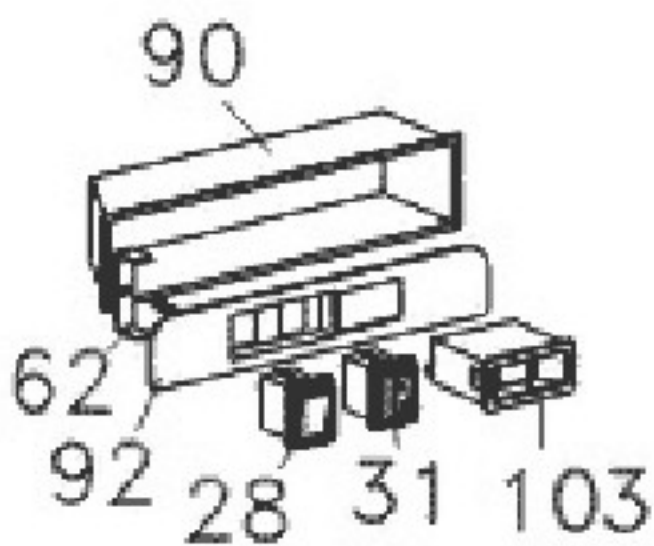

65

53

Pos	Code	Description	Info
002	3178300	PLUG	29/01/2001-
003	3178310	PLUG	01/01/1996-
004	36E2790	CONDENS. DRAIN	19/06/2001-
005	6011970	DOOR UNIT	15/12/2001-
006	6011960	DOOR UNIT	15/12/2001-
007	30A2300	INTERMEDIATE PANEL	01/01/1996-
008	32G1820	HEATING ELEMENT	01/01/1996-
009	40A1059	BODY	01/01/1996-
010	30F1010	FRIDGE DOOR	15/12/2001-
010	30F1010	FRIDGE DOOR	15/12/2001-
011	3AA2370	EVAPORATOR GUARD	08/11/1996-
012	3AA2340	EVAPORATOR G	08/11/1996-
013	3AT1150	FOOT HOUSING	10/03/1997-
014	30T5900	INTERMED. BRACKET	01/01/1996-
015	30T5910	RH BOTTOM BRACKET	01/01/1996-
016	32A2200	POWER SUPPLY CABLE	05/08/1997-
017	32D0020	CABLE CLAMP Ø 4 - 12	01/01/1996-
018	32D0680	CABLE CLAMP	01/01/1996-
020	32D0740	TERMINAL BOARD	23/08/1999-
021	32G1010	HEATING ELEMENT	01/01/1996-
022	32M2510	FAN	23/08/1999-
023	32M3280	FAN	01/01/1996-
024	32M6860	FAN MOTOR	10/12/2001-
025	32M4041	MOTOR	23/08/1999-
025	32M6870	FAN MOTOR	05/12/2001-
026	32W1320	MICROSWITCH	01/01/1996-
027	32W1260	MICROSWITCH	01/01/1996-
028	32W2331	BIPOLAR SWITCH	01/01/1996-
029	32W2350	LAMP	01/01/1996-
030	32W2360	LAMP-HOLDER	01/01/1996-
031	32W3190	PILOT-LIGHT 1-POLE	01/01/1996-
032	32X0120	SWITCH GROMMETØ 21	01/01/1996-
033	32X0340	GROMMET	01/01/1996-
034	32V1830	CONDENSER	23/08/1999-
037	32V5230	DIGITAL THERMOREGULATOR	20/01/2001-
040	32V2570	RELAY	23/08/1999-
041	32V2580	ENGINE CUTOU	23/08/1999-
043	33A1200	AUXIL.VALVE	23/08/1999-
044	33A0180	FILTER	23/08/1999-
045	34D6170	CONDEN.+BAFF	23/08/1999-
046	34D4470	EVAPORATOR	01/01/1996-
047	34D4480	EVAPORATOR	01/01/1996-
048	34D8050	MOTOR UNIT	23/08/1999-
049	34D7250	COMPRESSOR R404A (BT)	23/08/1999-
050	3AA3700	CONTROL BOARD	23/08/1999-
051	35G6350	COVER	01/01/1996-
052	36C2031	FAN GUARD	23/08/1999-
053	35G6560	MOTOR ROOM HEAD	01/01/1996-
055	35Q2660	PANEL BOARD	01/01/1996-
057	35S3050	TRAY SLIDE	01/01/1996-
058	35V2080	EVAP. GUARD SUPPORT	01/01/1996-