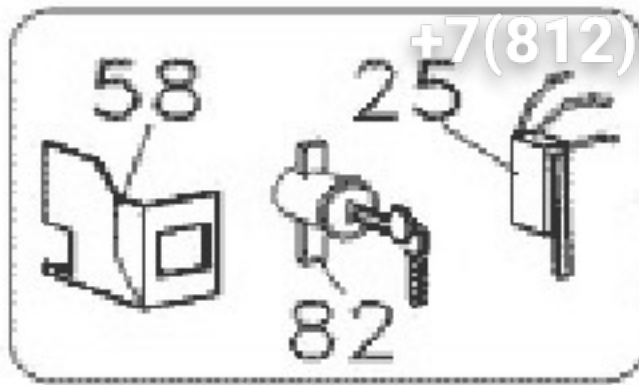

Зип Общепит

vsezip.ru

+7(812)987-08-81

65NNX

Edition 20011215-

Зип-Общепит
vsezip.ru

+7(812)987-08-8159

Pos	Code	Description	Info
002	3178300	PLUG	29/01/2001-
003	3178310	PLUG	01/03/1997-
004	36E2790	CONDENS. DRAIN	19/06/2001-
005	6011970	DOOR UNIT	15/12/2001-
006	6011960	DOOR UNIT	15/12/2001-
007	30D4430	INTERMEDIATE PANEL	01/03/1997-
008	40K8260	BODY	01/03/1997-
009	3AA2360	EVAPORATOR GUARD	01/03/1997-
010	3AA2410	EVAPORATOR GUARD	01/03/1997-
011	30F1010	FRIDGE DOOR	15/12/2001-
011	30F1010	FRIDGE DOOR	15/12/2001-
012	3AT1150	FOOT HOUSING	10/03/1997-
013	30T5900	INTERMED. BRACKET	01/03/1997-
014	30T5910	RH BOTTOM BRACKET	01/03/1997-
015	32A2200	POWER SUPPLY CABLE	16/05/1997-
016	32D0020	CABLE CLAMP Ø 4 - 12	01/03/1997-
017	32D0680	CABLE CLAMP	01/03/1997-
018	32D0710	THREE-POLE CONNECTOR	01/03/1997-
019	32D0761	TERMINAL BOARD	01/03/1997-
020	32G1010	HEATING ELEMENT	01/03/1997-
021	32M1080	FAN	15/10/1999-
022	32M3280	FAN	01/03/1997-
023	32M6860	FAN MOTOR	10/12/2001-
024	32M6870	FAN MOTOR	05/12/2001-
025	32W1320	MICROSWITCH	01/03/1997-
026	32W1260	MICROSWITCH	01/03/1997-
027	32W2331	BIPOLAR SWITCH	15/10/1999-
028	32W2350	LAMP	01/03/1997-
029	32W2360	LAMP-HOLDER	01/03/1997-
030	32W3190	PILOT-LIGHT 1-POLE	01/03/1997-
031	32X0120	SWITCH GROMMETØ 21	01/03/1997-
032	32X0140	GROMMET Ø13,5-Ø25	01/03/1997-
033	32V1420	CONDENSER	15/10/1999-
034	32Z2750	COIL	01/03/1997-
035	32Z7100	DEFROST AUT. TIMER	15/10/1999-
036	32V2990	DIGITAL THERMOREGULATOR	15/10/1999-
037	32Z6350	PRESSURE-SWITCH	15/10/1999-
039	32V1290	RELAY	15/10/1999-
040	32V1450	ENGINE CUTO	15/10/1999-
041	33A0510	DEFROST SOL. VALVE	01/03/1997-
042	33A1200	AUXIL.VALVE	01/03/1997-
043	33A0180	FILTER	01/03/1997-
044	34D7300	CONDENSER	15/10/1999-
045	34D7530	MOTOR UNIT	15/10/1999-
046	34D2880	EVAPORATOR	01/03/1997-
047	34D2890	EVAPORATOR	01/03/1997-
048	34D6760	COMPRESSOR	15/10/1999-
049	35G6350	COVER	01/03/1997-
051	35G6550	MOTOR ROOM HEAD	01/03/1997-
052	35Q2660	PANEL BOARD	01/03/1997-
054	35S3050	TRAY SLIDE	01/03/1997-