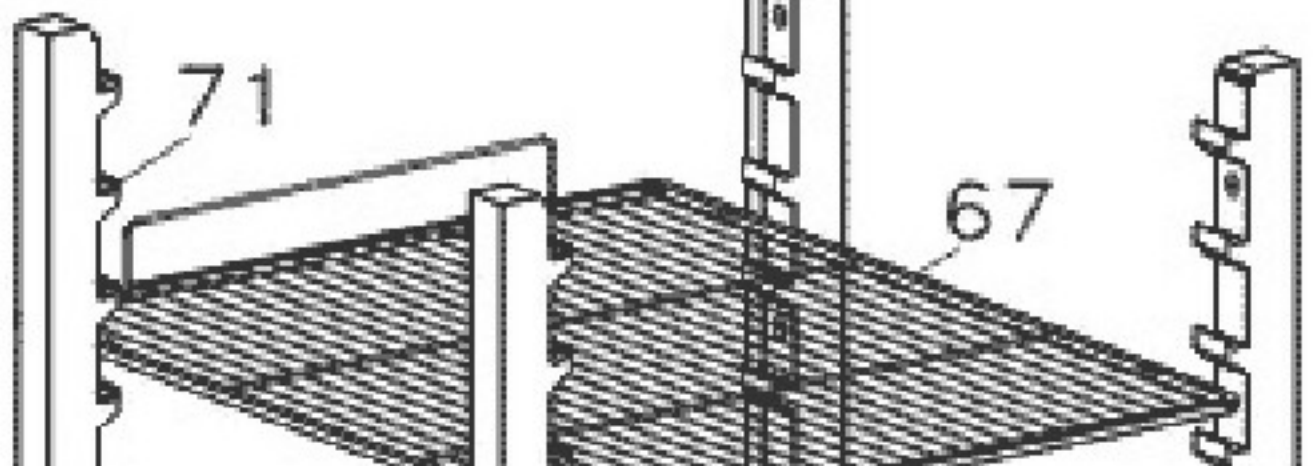

Зип Общепит

vsezip.ru

+7(812)987-08-81

65NNX

Edition 20011215-

Зип-Общепит
vsezip.ru

+7(812)987-08-8159

Pos	Code	Description	Info
002	3178300	PLUG	29/01/2001-
003	3178310	PLUG	01/03/1997-
004	36E2790	CONDENS. DRAIN	19/06/2001-
005	6011970	DOOR UNIT	15/12/2001-
006	6011960	DOOR UNIT	15/12/2001-
007	30D4430	INTERMEDIATE PANEL	01/03/1997-
008	40K8260	BODY	01/03/1997-
009	3AA2360	EVAPORATOR GUARD	01/03/1997-
010	3AA2410	EVAPORATOR GUARD	01/03/1997-
011	30F1010	FRIDGE DOOR	15/12/2001-
011	30F1010	FRIDGE DOOR	15/12/2001-
012	3AT1150	FOOT HOUSING	10/03/1997-
013	30T5900	INTERMED. BRACKET	01/03/1997-
014	30T5910	RH BOTTOM BRACKET	01/03/1997-
015	32A2200	POWER SUPPLY CABLE	16/05/1997-
016	32D0020	CABLE CLAMP Ø 4 - 12	01/03/1997-
017	32D0680	CABLE CLAMP	01/03/1997-
018	32D0710	THREE-POLE CONNECTOR	01/03/1997-
019	32D0761	TERMINAL BOARD	01/03/1997-
020	32G1010	HEATING ELEMENT	01/03/1997-
021	32M1080	FAN	15/10/1999-
022	32M3280	FAN	01/03/1997-
023	32M6860	FAN MOTOR	10/12/2001-
024	32M6870	FAN MOTOR	05/12/2001-
025	32W1320	MICROSWITCH	01/03/1997-
026	32W1260	MICROSWITCH	01/03/1997-
027	32W2331	BIPOLAR SWITCH	15/10/1999-
028	32W2350	LAMP	01/03/1997-
029	32W2360	LAMP-HOLDER	01/03/1997-
030	32W3190	PILOT-LIGHT 1-POLE	01/03/1997-
031	32X0120	SWITCH GROMMETØ 21	01/03/1997-
032	32X0140	GROMMET Ø13,5-Ø25	01/03/1997-
033	32V1420	CONDENSER	15/10/1999-
034	32Z2750	COIL	01/03/1997-
035	32Z7100	DEFROST AUT. TIMER	15/10/1999-
036	32V2990	DIGITAL THERMOREGULATOR	15/10/1999-
037	32Z6350	PRESSURE-SWITCH	15/10/1999-
039	32V1290	RELAY	15/10/1999-
040	32V1450	ENGINE CUTO	15/10/1999-
041	33A0510	DEFROST SOL. VALVE	01/03/1997-
042	33A1200	AUXIL.VALVE	01/03/1997-
043	33A0180	FILTER	01/03/1997-
044	34D7300	CONDENSER	15/10/1999-
045	34D7530	MOTOR UNIT	15/10/1999-
046	34D2880	EVAPORATOR	01/03/1997-
047	34D2890	EVAPORATOR	01/03/1997-
048	34D6760	COMPRESSOR	15/10/1999-
049	35G6350	COVER	01/03/1997-
051	35G6550	MOTOR ROOM HEAD	01/03/1997-
052	35Q2660	PANEL BOARD	01/03/1997-
054	35S3050	TRAY SLIDE	01/03/1997-