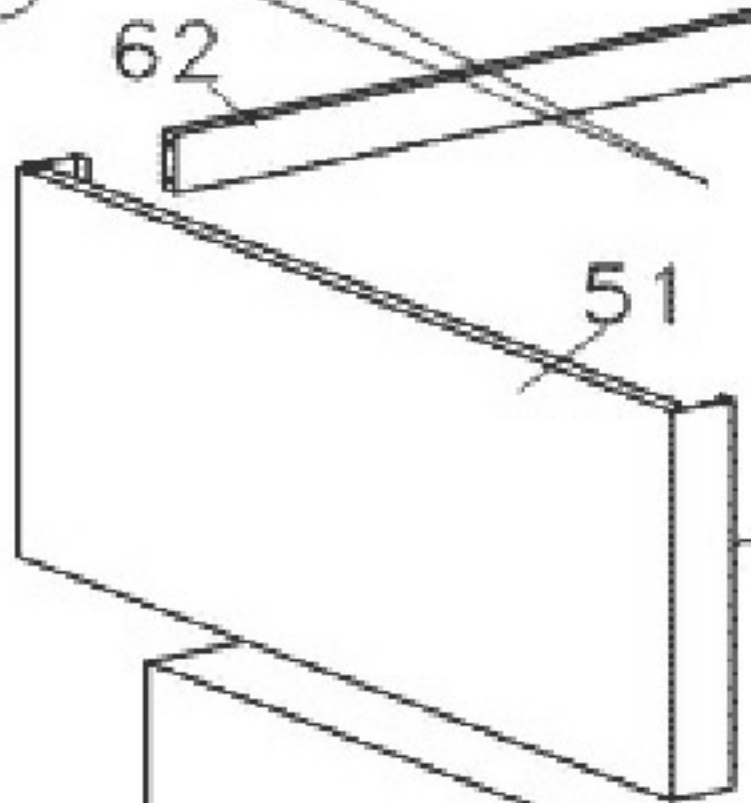

+7(812)987-08-8159