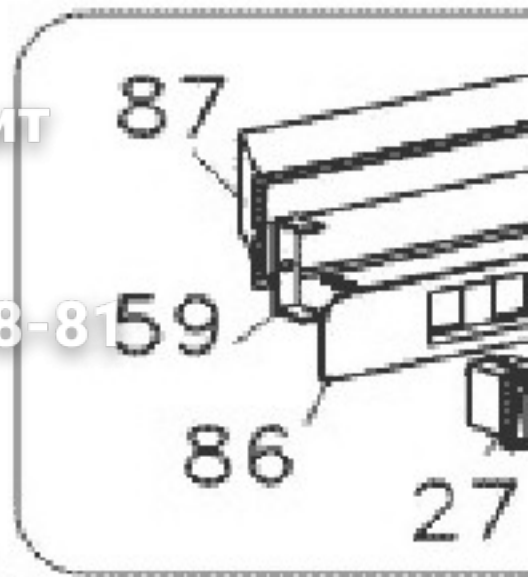

+7(812)987-08-8159