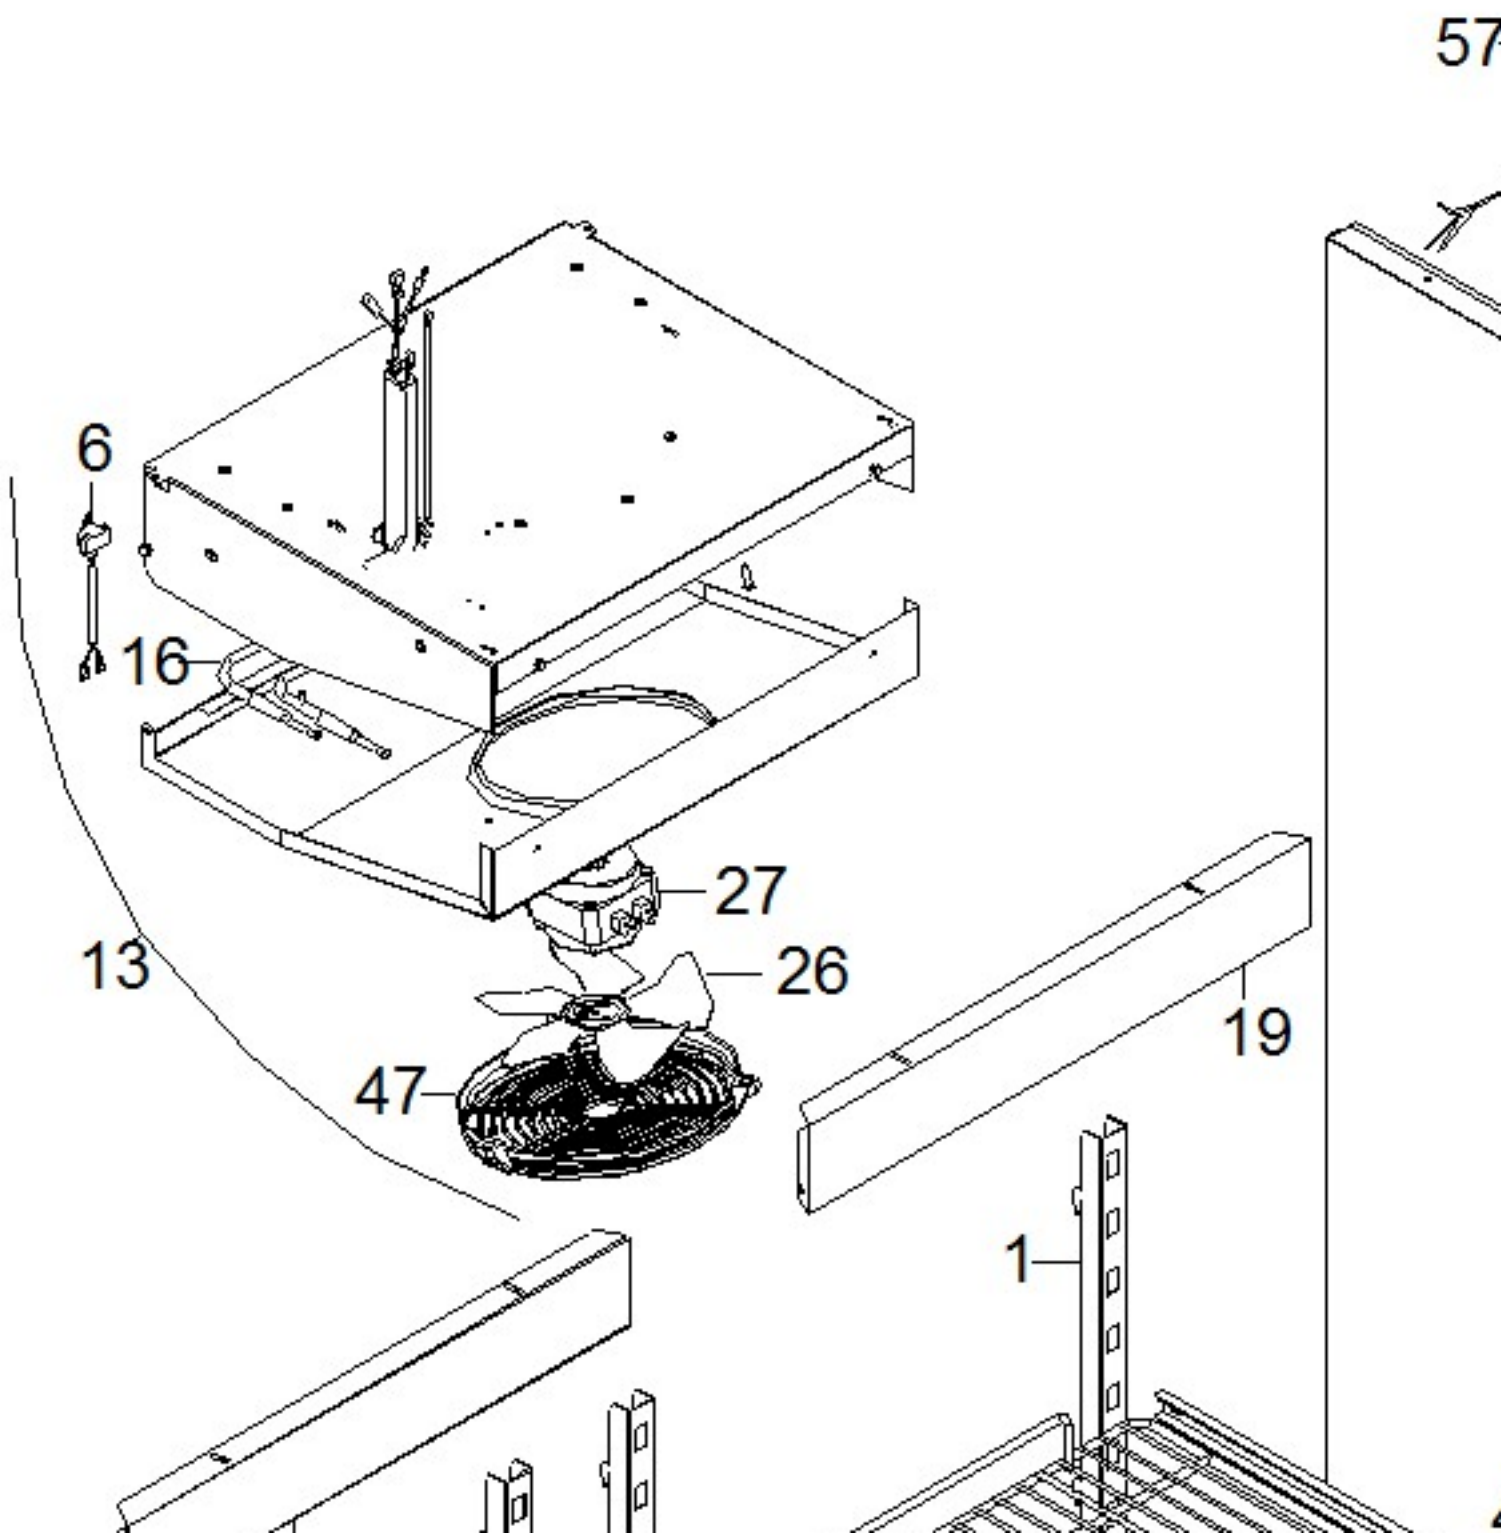

Pos	Code	Description	Info
001	3062670	RACK	12/03/2007-
002	3062680	RACK	12/03/2007-
003	3065170	FRAME TRIM	12/03/2007-
004	3065180	FRAME TRIM	12/03/2007-
005	3065480	SUPPORT	12/03/2007-
006	3073130	SAFETY THERMOSTAT	12/03/2007-
007	3079890	MOTOR UNIT	12/03/2007-
008	3082260	TOP BRACKET	12/03/2007-
009	3087310	COMPONENT GUARD	12/03/2007-
010	3091340	DOOR PLUG	12/03/2007-
011	3091350	BOTTOM BRACKET	12/03/2007-
012	3096020	MICROSWITCH	12/03/2007-
013	3096330	EVAPORATOR	12/03/2007-
014	3096620	LOCK SUPPORT	12/03/2007-
015	3096880	LOCK SUPPORT	12/03/2007-
016	3102010	RESISTOR	12/03/2007-
017	3106380	CONTROL BOARD	12/03/2007-
018	3107300	THERMOREGULATOR	12/03/2007-
019	3108010	EVAPORATOR GUARD	12/03/2007-
020	30F1510	FRIDGE DOOR	12/03/2007-
021	32A2200	POWER SUPPLY CABLE	12/03/2007-
022	32D0020	CABLE CLAMP Ø 4 - 12	12/03/2007-
023	32D0761	TERMINAL BOARD	12/03/2007-
024	32G2420	HEATING ELEMENT	12/03/2007-
025	32G3310	RESISTOR	12/03/2007-
026	32M1550	FAN	12/03/2007-
027	3163830	FAN MOTOR	12/03/2007-
028	32M7210	FAN MOTOR	12/03/2007-
029	32M7220	FAN	12/03/2007-
030	32V1220	RELAY	12/03/2007-
031	32V1370	ENGINE CUTOU	12/03/2007-
032	32V1500	CONDENSER	12/03/2007-
033	32V6010	EVAPORATOR PROBE NTC	12/03/2007-
034	32W3790	LIGHT	12/03/2007-
035	32W3800	LAMP-HOLDER	12/03/2007-
036	32W3970	BIPOLAR SWITCH	12/03/2007-
037	32X0120	GROMMET Ø 21	12/03/2007-
038	32X0140	GROMMET Ø13,5-Ø25	12/03/2007-
039	32X0200	GROMMET Ø7.5-Ø11.5	12/03/2007-
040	33A0190	FILTER	12/03/2007-
041	33A1200	AUXIL.VALVE	12/03/2007-
042	34E2220	CONDEN.+BAFFLE	12/03/2007-
043	3179300	COMPRESSOR R404A	26/10/2009-
044	35Y3430	GUIDE	12/03/2007-
045	35Y3090	LAMP GUARD	12/03/2007-
046	36A5380	GRID	12/03/2007-
047	36C4790	FAN.PROT.	12/03/2007-
048	3137690	FOOT	19/04/2010-
049	36E2240	LAMP PROTECTION GLASS SLIDE	12/03/2007-
050	36E2270	CONDENS. DRAIN	12/03/2007-
051	36E3870	CONDENS. DRAIN	12/03/2007-