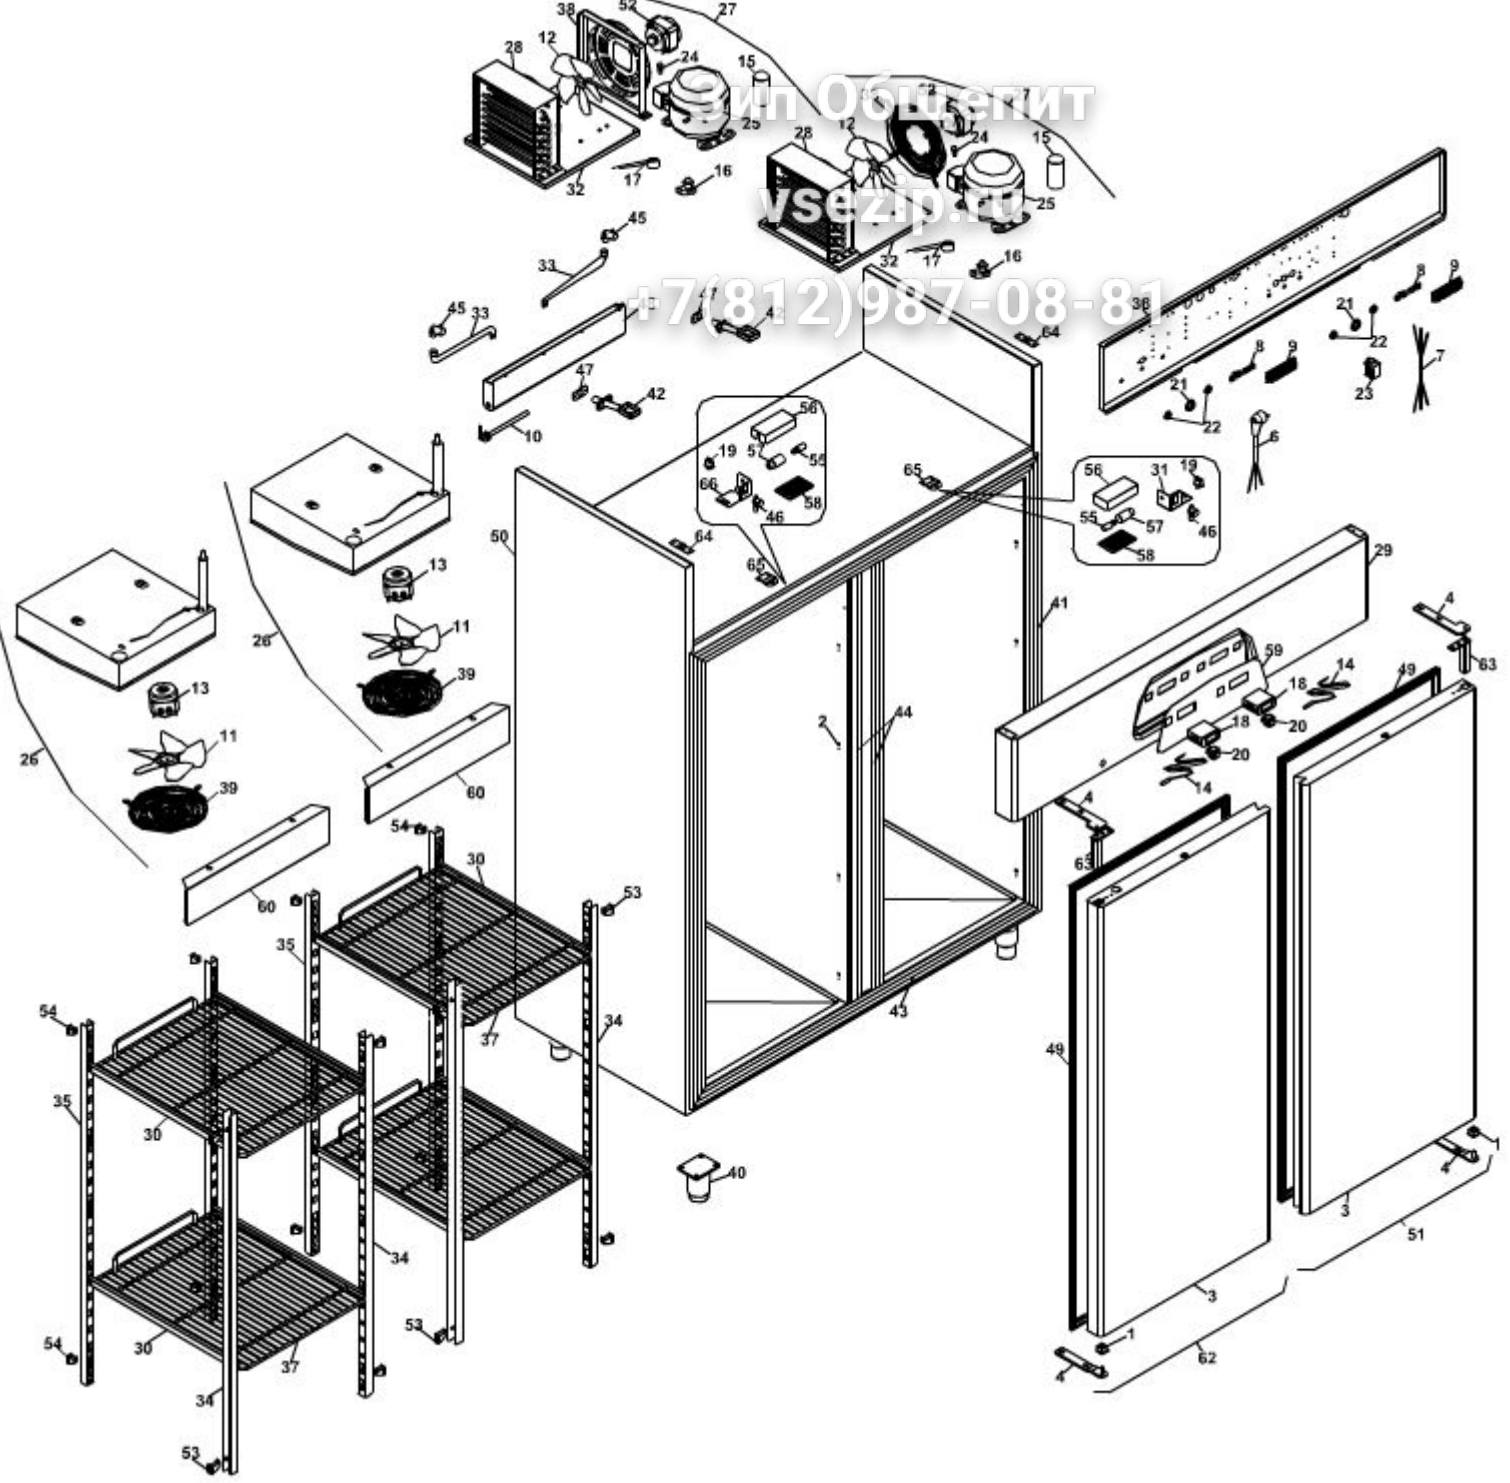

Зип Общепит

vsezip.ru

+7(812)987-08-81

MX120NN

Edition 20060905-

ООО «Всёzip»
vsezip.ru

7(812)987-08-81

Pos	Code	Description	Info
001	3178300	PLUG	13/06/2005-
002	30A6370	JOGGING PANEL	15/12/2003-
003	30F1510	FRIDGE DOOR	04/04/2005-
004	30T4510	BOTTOM BRACKET	15/12/2003-
005	36E2120	TOP BRACKET	13/06/2005-
006	32A2200	POWER SUPPLY CABLE	15/12/2003-
007	32A3030	CABLE	15/12/2003-
008	32D0020	CABLE CLAMP Ø 4 - 12	15/12/2003-
009	32D0740	TERMINAL BOARD	15/12/2003-
010	32G3310	RESISTOR	15/12/2003-
011	32M1550	FAN	15/12/2003-
012	32M1080	FAN	28/01/2005-
013	32M7180	FAN MOTOR	28/01/2005-
014	32V6010	EVAPORATOR PROBE NTC	15/12/2003-
015	32Z7730	CONDENSER	28/01/2005-
016	32V8500	RELAY	28/01/2005-
017	32V1440	ENGINE CUTOUT	28/01/2005-
018	32V8590	THERMOREGULATOR	04/04/2005-
019	32W3770	MICROSWITCH	15/12/2003-
020	32W3970	BIPOLAR SWITCH	15/12/2003-
021	32X0120	GROMMET Ø 21	15/12/2003-
022	32X0140	GROMMET Ø13,5-Ø25	15/12/2003-
023	32Z4910	RELAY	15/12/2003-
024	33A1200	AUXIL.VALVE	15/12/2003-
025	34E0940	COMPRESSOR	28/01/2005-
026	34E0620	EVAPORATOR	15/12/2003-
027	34E2390	MOTOR UNIT	28/01/2005-
028	34E2980	CONDEN.+BAFFLE	28/01/2005-
029	35L1090	CONTROL BOARD	04/04/2005-
030	35Y3430	GUIDE	15/12/2003-
031	35R9260	LOCK SUPPORT	21/11/2005-
032	35W6370	ASSEMBLY TRAY	28/01/2005-
033	35X5770	DRAIN PIPE	15/12/2003-
034	35Y8570	RACK	15/12/2003-
035	35Y8560	RACK	15/12/2003-
036	35H4240	COMPONENT GUARD	04/04/2005-
037	36A5380	GRID	15/12/2003-
038	36Z0540	FAN.PROT.	28/01/2005-
039	36C4790	FAN.PROT.	15/12/2003-
040	36C5550	FOOT	15/12/2003-
041	36E4890	FRAME TRIM	15/12/2003-
042	36E2270	CONDENS. DRAIN	15/12/2003-
043	36E2280	FRAME TRIM	15/12/2003-
044	36E4960	FRAME TRIM	15/12/2003-
045	36E3990	CONDENS. DRAIN	15/12/2003-
046	36M7070	KEY LOCK	15/12/2003-
047	36Z1410	GASKET	15/12/2003-
048	36Z1530	COND. TRAY	15/12/2003-
049	37Q5450	DOOR GASKET	15/12/2003-
050	40K1596	BODY	15/12/2003-
051	60A3280	DOOR UNIT	13/06/2005-