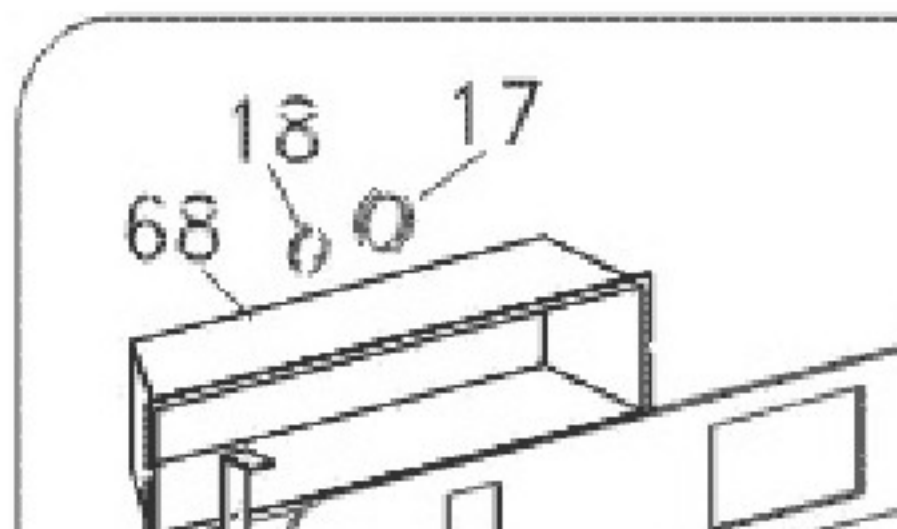

6

Pos	Code	Description	Info
001	3178300	PLUG	01/07/1997-
002	30A3530	INTERMEDIATE PANEL	01/07/1997-
003	30F1020	FRIDGE DOOR	15/12/2001-
004	3AT1150	FOOT HOUSING	01/07/1997-
005	30F0530	LEFT EVAP. G	07/07/1999-
006	30F0540	RIGHT EVAPOR	05/07/1999-
007	30T5810	BOTTOM BRACKET	01/07/1997-
008	30W0590	TRAY	01/07/1997-
009	32A2200	POWER SUPPLY CABLE	01/07/1997-
010	32D0750	TERMINAL BOARD	01/07/1997-
011	32M2510	FAN	01/07/1997-
012	32M3280	FAN	01/07/1997-
013	32M6860	FAN MOTOR	10/12/2001-
014	32M6870	FAN MOTOR	07/12/2001-
015	32W1320	MICROSWITCH	01/07/1997-
016	32W2331	BIPOLAR SWITCH	01/07/1997-
017	32X0120	GROMMET Ø 21	01/07/1997-
018	32X0140	GROMMET Ø13,5-Ø25	01/07/1997-
019	32V1490	CONDENSER	01/04/1998-
021	32V1260	RELAY	01/04/1998-
022	32V1410	ENGINE CUTOU	01/04/1998-
025	33A0180	THERMOREGULATOR FILTER	01/07/1997-
026	33A1200	AUXIL.VALVE	01/07/1997-
027	34D6520	COMPRESSOR	01/04/1998-
028	34D4300	EVAPORATOR	01/07/1997-
029	34D7120	MOTOR UNIT	01/04/1998-
030	34D6170	CONDEN.+BAFF	01/04/1998-
031	3AA2150	CONTROL BOARD	01/07/1997-
032	35P1530	CONVEYOR	12/05/1999-
033	35P1540	CONVEYOR	29/04/1999-
034	35G1330	MOTOR ROOM HEAD	01/07/1997-
035	35G6520	COVER	01/07/1997-
036	35Q7350	MICROSWITCH GUARD	01/07/1997-
038	35S2490	STIFFENING	01/07/1997-
039	35S2500	GUARD	01/07/1997-
040	35Y3830	FAN SUPPORT	10/12/2001-
042	35V0880	STIFFENING	01/07/1997-
043	35V0890	LOCK SUPPORT	01/07/1997-
044	35V1010	CONTROL BOARD C	01/07/1997-
045	32X0200	GROMMET Ø7.5-Ø11.5	01/07/1997-
046	35W0462	TRAY ASS.Y	24/07/2000-
047	35X3260	PIPE COIL	01/07/1997-
048	36A0710	GRID	01/07/1997-
049	36C1290	TRIM FRAME	28/06/1999-
050	36C1260	TRIM	01/07/1997-
051	36C1290	TRIM FRAME	01/07/1997-
052	36D3940	FRAME BORDER	25/10/1999-
053	36C2031	FAN GUARD	01/07/1997-
056	36D9480	LOCK BRACKET	01/07/1997-
057	36D9490	TOP BRACKET	01/07/1997-
058	36C3940	ST-STEEL FO	22/07/1999-