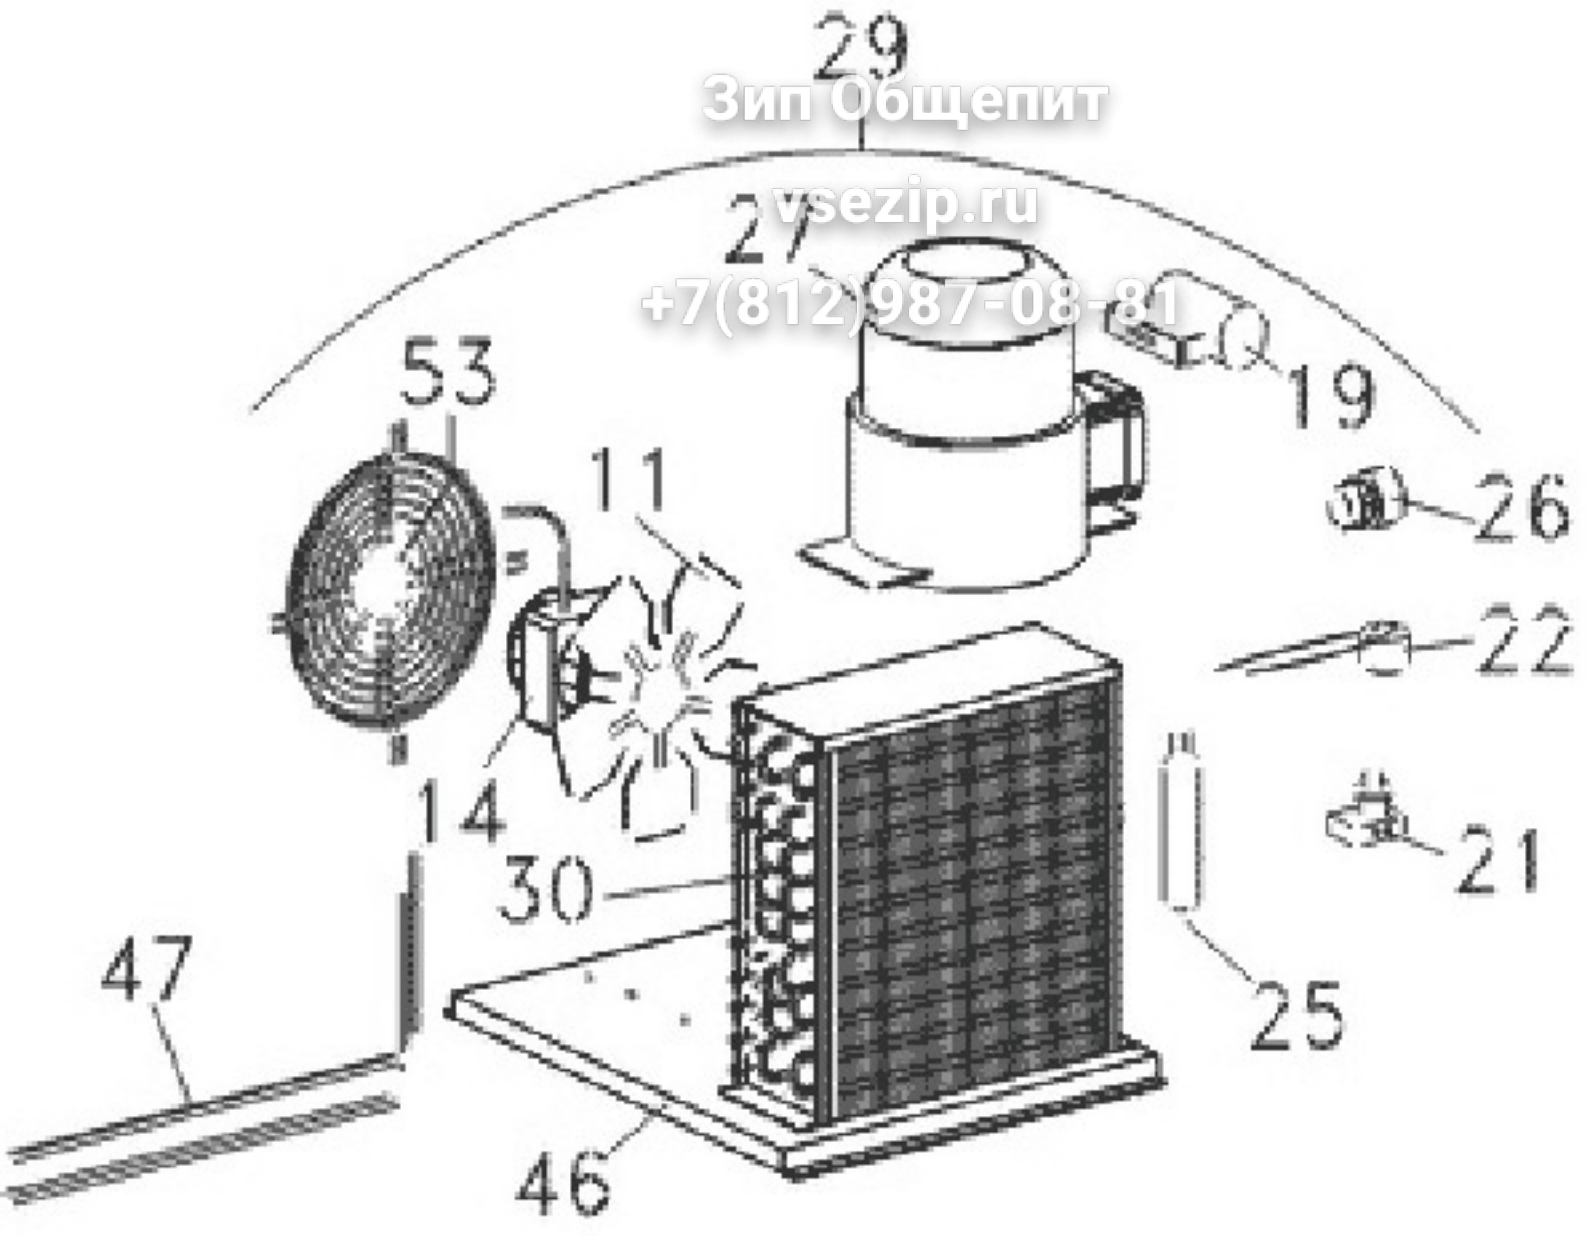

6

Pos	Code	Description	Info
001	3178300	PLUG	01/07/1997-
002	30A3530	INTERMEDIATE PANEL	01/07/1997-
003	30F1020	FRIDGE DOOR	15/12/2001-
004	3AT1150	FOOT HOUSING	01/07/1997-
005	30F0530	LEFT EVAP. G	07/07/1999-
006	30F0540	RIGHT EVAPOR	05/07/1999-
007	30T5810	BOTTOM BRACKET	01/07/1997-
008	30W0590	TRAY	01/07/1997-
009	32A2200	POWER SUPPLY CABLE	01/07/1997-
010	32D0750	TERMINAL BOARD	01/07/1997-
011	32M2510	FAN	01/07/1997-
012	32M3280	FAN	01/07/1997-
013	32M6860	FAN MOTOR	10/12/2001-
014	32M6870	FAN MOTOR	07/12/2001-
015	32W1320	MICROSWITCH	01/07/1997-
016	32W2331	BIPOLAR SWITCH	01/07/1997-
017	32X0120	GROMMET Ø 21	01/07/1997-
018	32X0140	GROMMET Ø13,5-Ø25	01/07/1997-
019	32V1490	CONDENSER	01/04/1998-
021	32V1260	RELAY	01/04/1998-
022	32V1410	ENGINE CUTOU	01/04/1998-
025	33A0180	THERMOREGULATOR FILTER	01/07/1997-
026	33A1200	AUXIL.VALVE	01/07/1997-
027	34D6520	COMPRESSOR	01/04/1998-
028	34D4300	EVAPORATOR	01/07/1997-
029	34D7120	MOTOR UNIT	01/04/1998-
030	34D6170	CONDEN.+BAFF	01/04/1998-
031	3AA2150	CONTROL BOARD	01/07/1997-
032	35P1530	CONVEYOR	12/05/1999-
033	35P1540	CONVEYOR	29/04/1999-
034	35G1330	MOTOR ROOM HEAD	01/07/1997-
035	35G6520	COVER	01/07/1997-
036	35Q7350	MICROSWITCH GUARD	01/07/1997-
038	35S2490	STIFFENING	01/07/1997-
039	35S2500	GUARD	01/07/1997-
040	35Y3830	FAN SUPPORT	10/12/2001-
042	35V0880	STIFFENING	01/07/1997-
043	35V0890	LOCK SUPPORT	01/07/1997-
044	35V1010	CONTROL BOARD C	01/07/1997-
045	32X0200	GROMMET Ø7.5-Ø11.5	01/07/1997-
046	35W0462	TRAY ASS.Y	24/07/2000-
047	35X3260	PIPE COIL	01/07/1997-
048	36A0710	GRID	01/07/1997-
049	36C1290	TRIM FRAME	28/06/1999-
050	36C1260	TRIM	01/07/1997-
051	36C1290	TRIM FRAME	01/07/1997-
052	36D3940	FRAME BORDER	25/10/1999-
053	36C2031	FAN GUARD	01/07/1997-
056	36D9480	LOCK BRACKET	01/07/1997-
057	36D9490	TOP BRACKET	01/07/1997-
058	36C3940	ST-STEEL FO	22/07/1999-