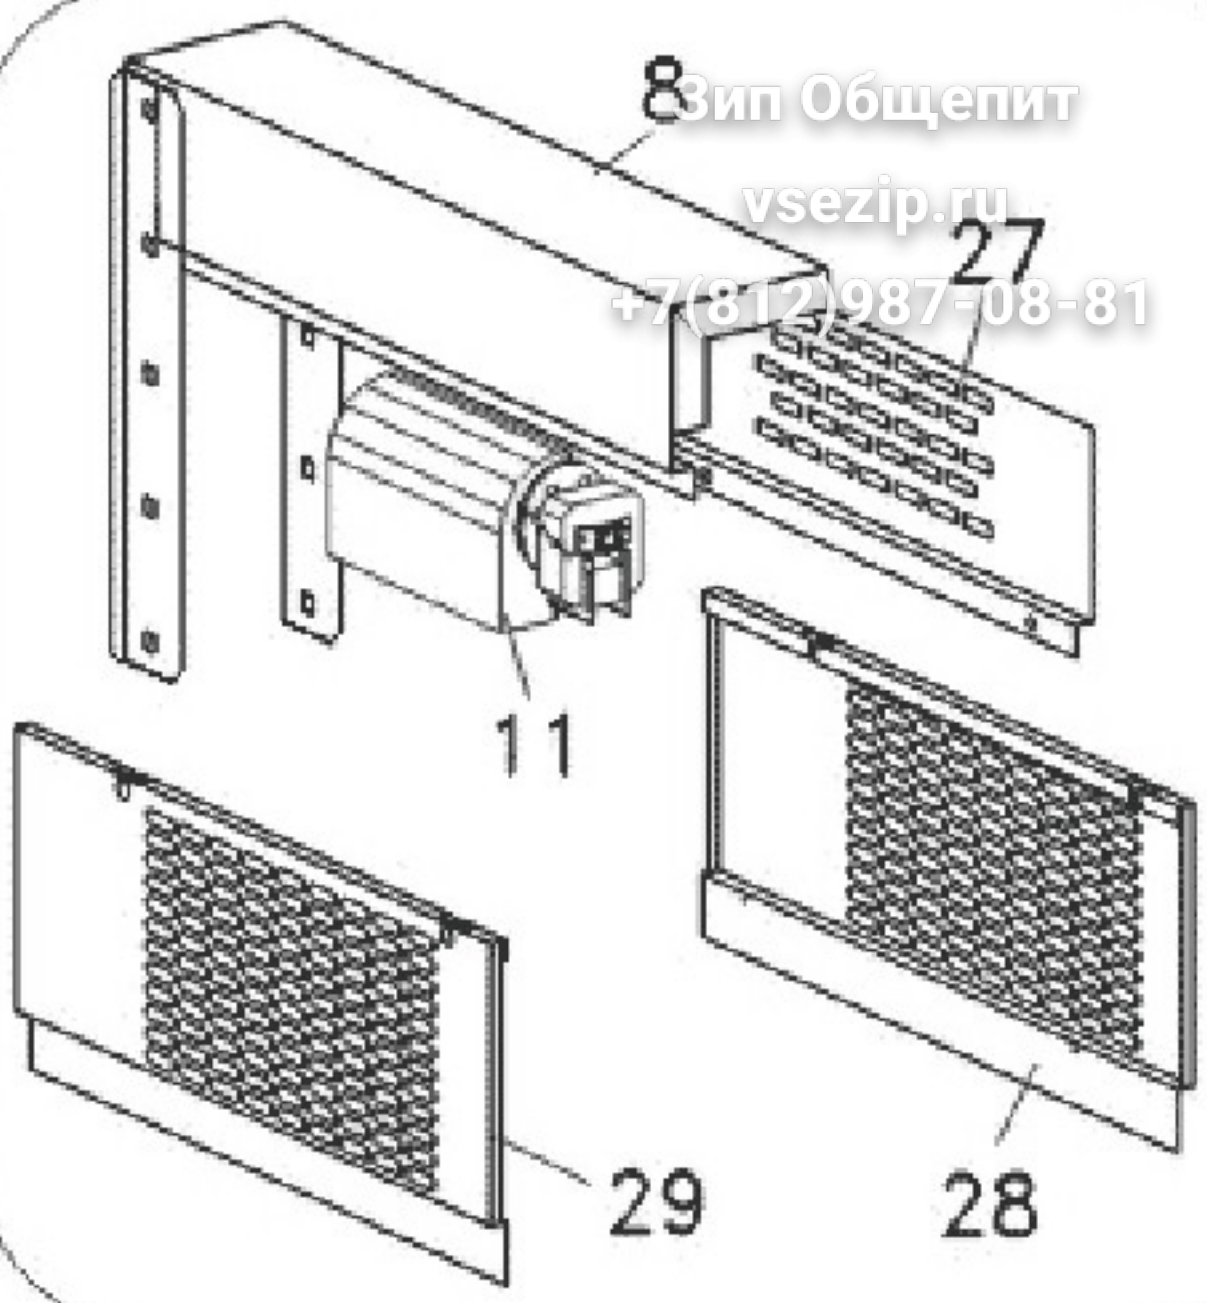

65

64

Pos	Code	Description	Info
001	30A1120	CONTROL BOARD	01/01/1996-
002	30D2660	FRAME	01/01/1996-
003	30T5160	TOP BRACKET	01/01/1996-
004	30T5170	BOTTOM BRACKET	01/01/1996-
005	30T5180	MOTOR SUPPORT	01/01/1996-
006	30T5190	CROSS MEMBER	01/01/1996-
007	30T1792	RISER	18/08/1998-
008	30T5210	GUIDE SUPPORT	01/01/1996-
009	32A2200	POWER SUPPLY CABLE	16/05/1997-
010	32D0750	TERMINAL BOARD	01/01/1996-
011	32M5920	TANGENTIAL FAN	23/11/1998-
012	32M3280	FAN	01/01/1996-
013	32M6870	FAN MOTOR	07/12/2001-
014	32W2331	BIPOLAR SWITCH	01/01/1996-
015	32X0140	GROMMET Ø13,5-Ø25	01/01/1996-
016	32V1490	CONDENSER	28/06/1999-
017	32Z6400	THERMOMETER	09/05/1997-
018	32Z5731	DEFROST TIMER	01/01/1996-
019	32Z6310	THERMOSTAT	01/01/1996-
020	32V1210	RELAY	28/06/1999-
021	32V1360	ENGINE CUTOUT	28/06/1999-
022	33A0180	FILTER	01/01/1996-
023	33A1200	AUXIL.VALVE	01/01/1996-
024	34D3390	EVAPORATOR	25/01/1996-
025	34D6390	COMPRESSOR R134a (TN)	28/06/1999-
026	34D3480	CONDENSER	01/01/1996-
027	35B4980	FAN GUARD	01/01/1996-
028	35C3130	RIGHT EVAP. GUARD	01/01/1996-
029	35C3140	LEFT EVAP. GUARD	01/01/1996-
030	35G4610	COVER	01/01/1996-
031	35G4630	RIGHT-HAND HINGE	01/01/1996-
032	35G4640	LEFT HAND HINGE	01/01/1996-
033	35G5850	COUNTERDOOR	01/01/1996-
035	35G4620	SLIDING LI	11/04/2000-
036	35G6340	PROTECTION LID	01/01/1996-
037	35Q2540	PROTECTION CARTER	01/01/1996-
038	35Q6920	BACK PANEL	01/01/1996-
039	35S6150	FAN SUPPORT	01/01/1996-
040	35S6240	PANEL SUPPORT	01/01/1996-
041	35S6261	GUIDE	08/10/1996-
042	35S6300	TRAY SUPP.	01/01/1996-
043	35S6310	TRAY SUPP.	01/01/1996-
044	35S6320	TRAY SUPP.	01/01/1996-
045	35V3470	GUIDE SUPPORT	01/01/1996-
046	35W2910	FLUID TANK	01/01/1996-
047	35W3860	TRAY ASS.Y	01/01/1996-
048	35X1730	DRAIN PIPE	01/01/1996-
049	35X2820	PIPE COIL	01/01/1996-
050	36A3420	SHELF	01/01/1996-
051	36D2880	WASHER	01/01/1996-
052	36D2970	ADJUSTABLE FOOT	01/01/1996-