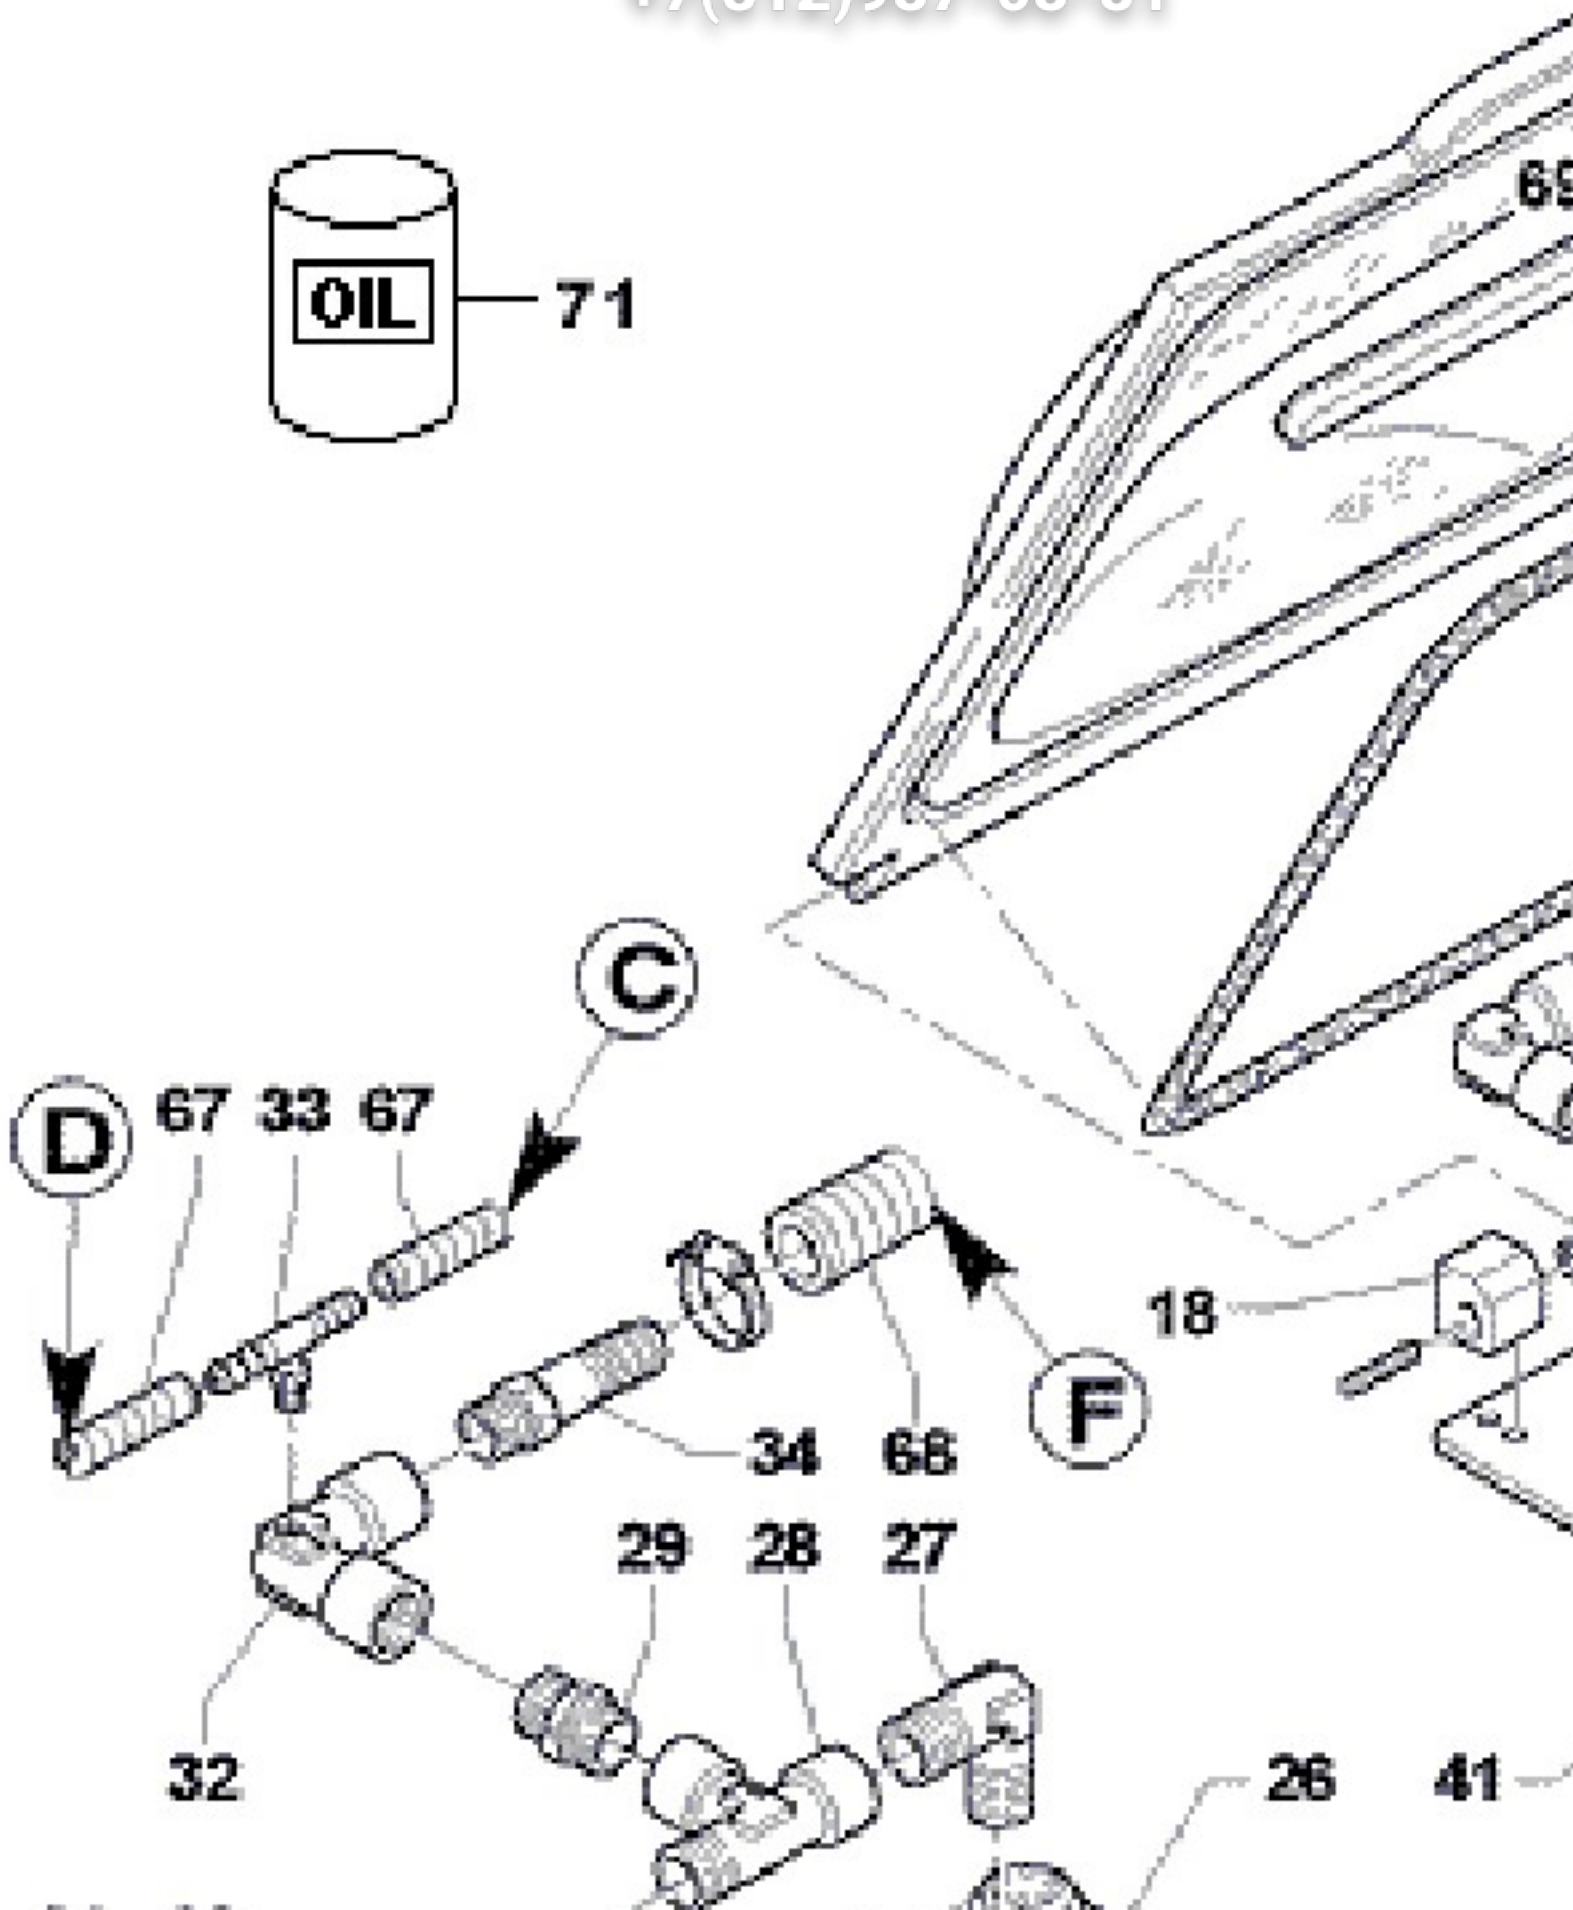

Pos	Code	Description	Info
001	3066740	COVER	01/04/2004-
002	3121220	SILICONE TRIM	01/04/2004-
003	3061500	GASKET	01/04/2004-
004	3066730	COVER ASSEMBLY	01/04/2004-
005	3041840	TEFLON ASSEMBLY	01/04/2004-
006	3070100	MELTING BAR	01/04/2004-
007	3048010	CUTTING WIRE	01/04/2004-
008	3070110	FLANGE	01/04/2004-
009	3108080	MELTING BAR	01/04/2004-
010	3191590	MULTICONTACT BUSHING	01/04/2004-
011	3037700	MELTING BAR ASS.Y	01/04/2004-
012	3273180	Lock nut 1/2"	01/04/2004-
013	3022240	DIAPHTAGM ASSEMBLY	01/05/2006-
014	3022570	PCB 220V	01/04/2004-
015	3077320	SWITCH	01/04/2004-
016	3182990	HEAT. ELEM. PROTECTION	01/04/2004-
017	MS1-Pos.017	PCB GUARD	01/04/2004-
018	3217160	HINGE ASSEMBLY	01/04/2004-
019	MS1-Pos.019	TANK	01/04/2004-
020	MS1-Pos.020	FILLING TABLET 310X230X25	01/04/2004-
021	MS1-Pos.021	HOUSING	01/04/2004-
022	MS1-Pos.022	REAR PANEL	01/04/2004-
023	MS1-Pos.023	BIN DOOR	01/04/2004-
024	3227300	SPACER	01/04/2004-
025	3227310	FOOT	01/04/2004-
026	3025680	PUMP	01/04/2004-
027	MS1-Pos.027	L" JOINT 1/2"	01/04/2004-
028	MS1-Pos.028	T" JOINT 1/2"	01/04/2004-
029	3275000	NIPPLE 1/2"	01/04/2004-
030	3272930	AIR RETURN VALVE	01/04/2004-
031	MS1-Pos.031	SILENCER	01/04/2004-
032	3275030	L" JOINT 1/2"	01/04/2004-
033	3275010	T" JOINT Ø6-1/8"	01/04/2004-
034	3275020	HOSE SUPPORT 1/2" x Ø20	01/04/2004-
035	3203220	Curved union Ø6-1/8"	01/04/2004-
036	MS1-Pos.036	T" JOINT	01/04/2004-
037	3203220	Curved union Ø6-1/8"	01/04/2004-
038	3271160	MELTING VALVE	01/04/2004-
039	MS1-Pos.039	SLEEVE	01/04/2004-
040	3203220	Curved union Ø6-1/8"	01/04/2004-
041	MS1-Pos.041	M.F. REDUCTION	01/04/2004-
042	MS1-Pos.042	WASHER	01/04/2004-
043	3274970	L" JOINT 1/2"	01/04/2004-
044	3275020	HOSE SUPPORT 1/2" x Ø20	01/04/2004-
045	MS1-Pos.045	NOZZLE	01/04/2004-
046	MS1-Pos.046	L" JOINT 1/8"	01/04/2004-
047	3274040	JOINT Ø6-1/8"	01/04/2004-
048	3203220	Curved union Ø6-1/8"	01/04/2004-
049	3271170	GAS VALVE	01/04/2004-
050	3203220	Curved union Ø6-1/8"	01/04/2004-
051	3203220	Curved union Ø6-1/8"	01/04/2004-