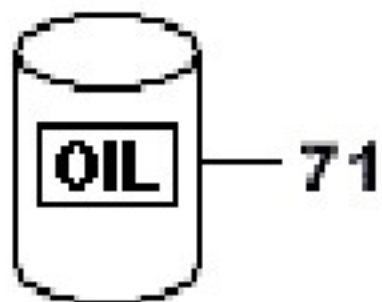

Pos	Code	Description	Info
001	3066740	COVER	01/04/2004-
002	3121220	SILICONE TRIM	01/04/2004-
003	3061500	GASKET	01/04/2004-
004	3066730	COVER ASSEMBLY	01/04/2004-
005	3041840	TEFLON ASSEMBLY	01/04/2004-
006	3070100	MELTING BAR	01/04/2004-
007	3048010	CUTTING WIRE	01/04/2004-
008	3070110	FLANGE	01/04/2004-
009	3108080	MELTING BAR	01/04/2004-
010	3191590	MULTICONTACT BUSHING	01/04/2004-
011	3037700	MELTING BAR ASS.Y	01/04/2004-
012	3273180	Lock nut 1/2"	01/04/2004-
013	3022240	DIAPHTAGM ASSEMBLY	01/05/2006-
014	3022570	PCB 220V	01/04/2004-
015	3077320	SWITCH	01/04/2004-
016	3182990	HEAT. ELEM. PROTECTION	01/04/2004-
017	MS1-Pos.017	PCB GUARD	01/04/2004-
018	3217160	HINGE ASSEMBLY	01/04/2004-
019	MS1-Pos.019	TANK	01/04/2004-
020	MS1-Pos.020	FILLING TABLET 310X230X25	01/04/2004-
021	MS1-Pos.021	HOUSING	01/04/2004-
022	MS1-Pos.022	REAR PANEL	01/04/2004-
023	MS1-Pos.023	BIN DOOR	01/04/2004-
024	3227300	SPACER	01/04/2004-
025	3227310	FOOT	01/04/2004-
026	3025680	PUMP	01/04/2004-
027	MS1-Pos.027	L" JOINT 1/2"	01/04/2004-
028	MS1-Pos.028	T" JOINT 1/2"	01/04/2004-
029	3275000	NIPPLE 1/2"	01/04/2004-
030	3272930	AIR RETURN VALVE	01/04/2004-
031	MS1-Pos.031	SILENCER	01/04/2004-
032	3275030	L" JOINT 1/2"	01/04/2004-
033	3275010	T" JOINT Ø6-1/8"	01/04/2004-
034	3275020	HOSE SUPPORT 1/2" x Ø20	01/04/2004-
035	3203220	Curved union Ø6-1/8"	01/04/2004-
036	MS1-Pos.036	T" JOINT	01/04/2004-
037	3203220	Curved union Ø6-1/8"	01/04/2004-
038	3271160	MELTING VALVE	01/04/2004-
039	MS1-Pos.039	SLEEVE	01/04/2004-
040	3203220	Curved union Ø6-1/8"	01/04/2004-
041	MS1-Pos.041	M.F. REDUCTION	01/04/2004-
042	MS1-Pos.042	WASHER	01/04/2004-
043	3274970	L" JOINT 1/2"	01/04/2004-
044	3275020	HOSE SUPPORT 1/2" x Ø20	01/04/2004-
045	MS1-Pos.045	NOZZLE	01/04/2004-
046	MS1-Pos.046	L" JOINT 1/8"	01/04/2004-
047	3274040	JOINT Ø6-1/8"	01/04/2004-
048	3203220	Curved union Ø6-1/8"	01/04/2004-
049	3271170	GAS VALVE	01/04/2004-
050	3203220	Curved union Ø6-1/8"	01/04/2004-
051	3203220	Curved union Ø6-1/8"	01/04/2004-