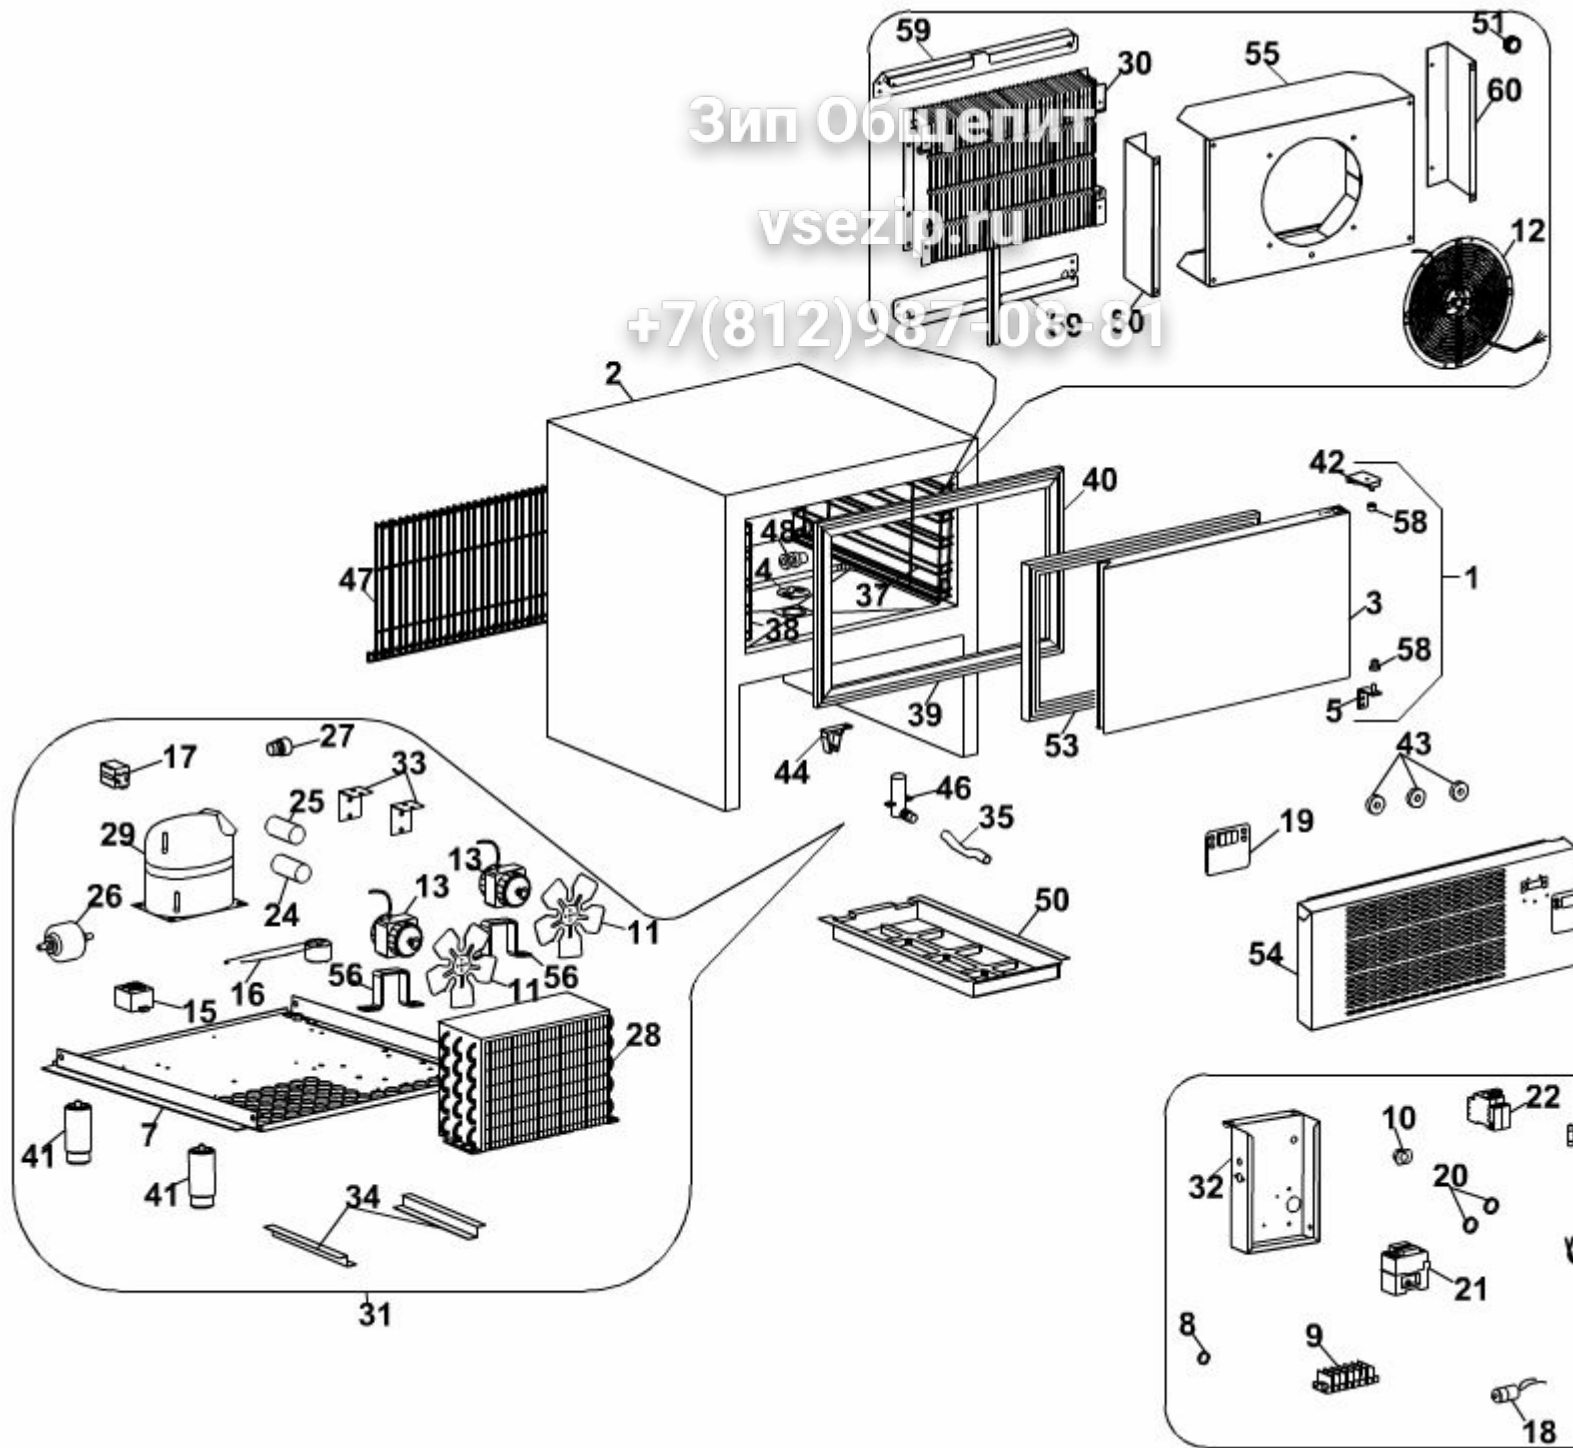

Pos	Code	Description	Info
001	6013470	DOOR UNIT	15/06/2002-
002	30D6350	FRAME	15/06/2002-
003	30G4090	DOOR ASS. Y	15/06/2002-
004	30G4180	PLUG	15/06/2002-
005	30T2680	BOTTOM BRACKET	15/06/2002-
007	30W3920	TRAY X ASSEMBLY	15/06/2002-
008	32D0220	CABLE CLAMP Ø 16	15/06/2002-
009	32D0750	TERMINAL BOARD	15/06/2002-
010	32D1350	CABLE CLAMP	15/06/2002-
011	32M1550	FAN	15/06/2002-
012	32M6610	FAN	15/06/2002-
013	32M7020	FAN MOTOR	02/10/2004-
014	32V0150	TEMP. PROBE	15/06/2002-
015	32V0330	RELAY	15/06/2002-
016	32V0370	ENGINE CUTO	15/06/2002-
017	32V3720	RELAY	15/06/2002-
018	32V5160	CONDENSER	15/06/2002-
019	32V6470	ELECTRONIC CARD	15/06/2002-
020	32X0120	GROMMET Ø 21	15/06/2002-
021	32Z9250	SWITCH	15/06/2002-
022	32Z9500	FUSE-HOLDER	15/06/2002-
023	32Z9520	FUSE	15/06/2002-
024	32Z9580	CONDENSER	15/06/2002-
025	32Z9710	CONDENSER	15/06/2002-
026	33A0330	FILTER	15/06/2002-
027	33A1200	AUXIL.VALVE	15/06/2002-
028	34D3260	CONDEN.+BAFFLE	15/06/2002-
029	34D5920	COMPRESSOR	15/06/2002-
030	34E0010	EVAPORATOR	05/09/2002-
031	34E0840	MOTOR UNIT	15/06/2002-
032	35P6260	COMPONENT GUARD	15/06/2002-
033	35R1500	SUPPORT	15/06/2002-
034	35R9990	GUIDE	15/06/2002-
035	35X1640	DRAIN TRAP	15/06/2002-
037	36C4010	RH RACK	15/06/2002-
038	36C4020	LH RACK	15/06/2002-
039	36C4670	FRAME TRIM	15/06/2002-
040	36C4680	FRAME TRIM	15/06/2002-
041	36C5080	FOOT	15/06/2002-
042	36C5000	TOP BRACKET	15/06/2002-
043	36E0340	SPACER	15/06/2002-
044	36E0350	CABLE CAMP	15/06/2002-
046	36E2380	CONDENS. DRAIN	15/06/2002-
047	36E2850	PROTECT GRID	15/06/2002-
048	36G9810	PIN	15/06/2002-
050	36Z0300	COND. TRAY	15/06/2002-
051	36Z0490	ENGINE CUTOUT	15/06/2002-
052	37N3860	SILK-SCREE.PANEL	15/06/2002-
053	37Q4490	GASKET	15/06/2002-
054	3AA4840	FRONT PANNEL	15/06/2002-
055	3AA4350	EVAP. GUARD	05/09/2002-