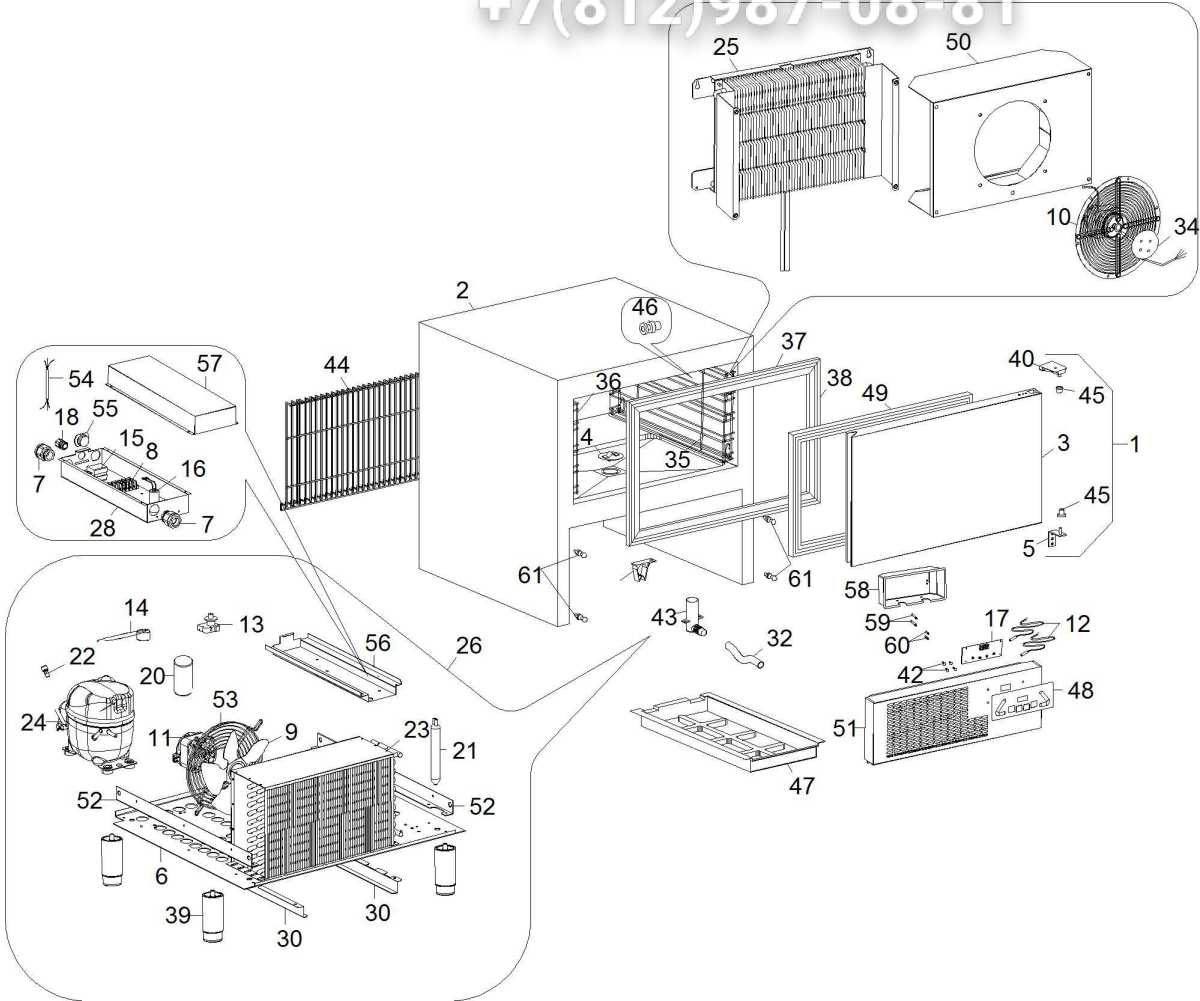

Pos	Code	Description	Info
001	6037130	DOOR UNIT	16/06/2011-
002	3165060	FRAME	16/06/2011-
003	3195140	DOOR ASS. Y	16/06/2011-
004	30G4180	PLUG	01/03/2005-
005	30T2680	BOTTOM BRACKET	01/03/2005-
006	35W5830	TRAY X ASSEMBLY	11/04/2005-
007	32D0220	CABLE CLAMP Ø 16	27/05/2008-
008	32D0750	TERMINAL BOARD	01/03/2005-
009	32M2900	FAN	27/05/2008-
010	32M6610	FAN	01/03/2005-
011	32M7210	FAN MOTOR	27/05/2008-
012	32V6010	EVAPORATOR PROBE NTC	30/03/2009-
013	3154530	RELAY	27/05/2008-
014	3154520	ENGINE CUTO	27/05/2008-
015	32V3720	RELAY	01/03/2005-
016	32V5160	CONDENSER	01/03/2005-
017	3163010	ELECTRONIC CARD	30/03/2009-
018	32D0700	CABLE CLAMP	27/05/2008-
020	32Z7730	CONDENSER	27/05/2008-
021	33A0190	FILTER	11/04/2005-
022	33A1200	AUXIL.VALVE	01/03/2005-
023	34D9770	CONDEN.+BAFFLE	27/05/2008-
024	3138720	COMPRESSOR R404A (BT)	27/05/2008-
025	34E0010	EVAPORATOR	01/03/2005-
026	3136020	MOTOR UNIT	27/05/2008-
028	35L6450	PANEL BOARD	27/05/2008-
030	35R9990	GUIDE	01/03/2005-
032	35X1640	DRAIN TRAP	01/03/2005-
034	35Y3790	PROTECTION MOTOR	01/03/2005-
035	3247740	RH RACK	07/08/2013-
036	3247750	LH RACK	07/08/2013-
037	3157010	FRAME TRIM	16/06/2011-
038	3157000	FRAME TRIM	16/06/2011-
039	36C5080	FOOT	01/03/2005-
040	36C5000	TOP BRACKET	01/03/2005-
041	36E0350	CABLE CAMP	01/03/2005-
042	3095320	SPACER	30/03/2009-
043	36E2380	CONDENS. DRAIN	01/03/2005-
044	3221650	PROTECT GRID	04/06/2013-
045	3044110	BUSHING	29/03/2006-
046	36G7420	PIN	01/03/2005-
047	36Z0300	COND. TRAY	01/03/2005-
048	3178850	SILK-SCREE.PANEL	23/11/2009-
049	37Q4490	GASKET	01/03/2005-
050	3AA4350	EVAP. GUARD	01/03/2005-
051	3192240	FRONT PANNEL	16/06/2011-
052	35P6270	TRAY X ASSEMBLY SUPPORT	11/04/2005-
053	36C2031	FAN GUARD	27/05/2008-
054	32A2160	POWER SUPPLY CABLE	27/05/2008-
055	32D1350	CABLE CLAMP	27/05/2008-
056	35E2010	SUPPORT PANEL BOARD	27/05/2008-