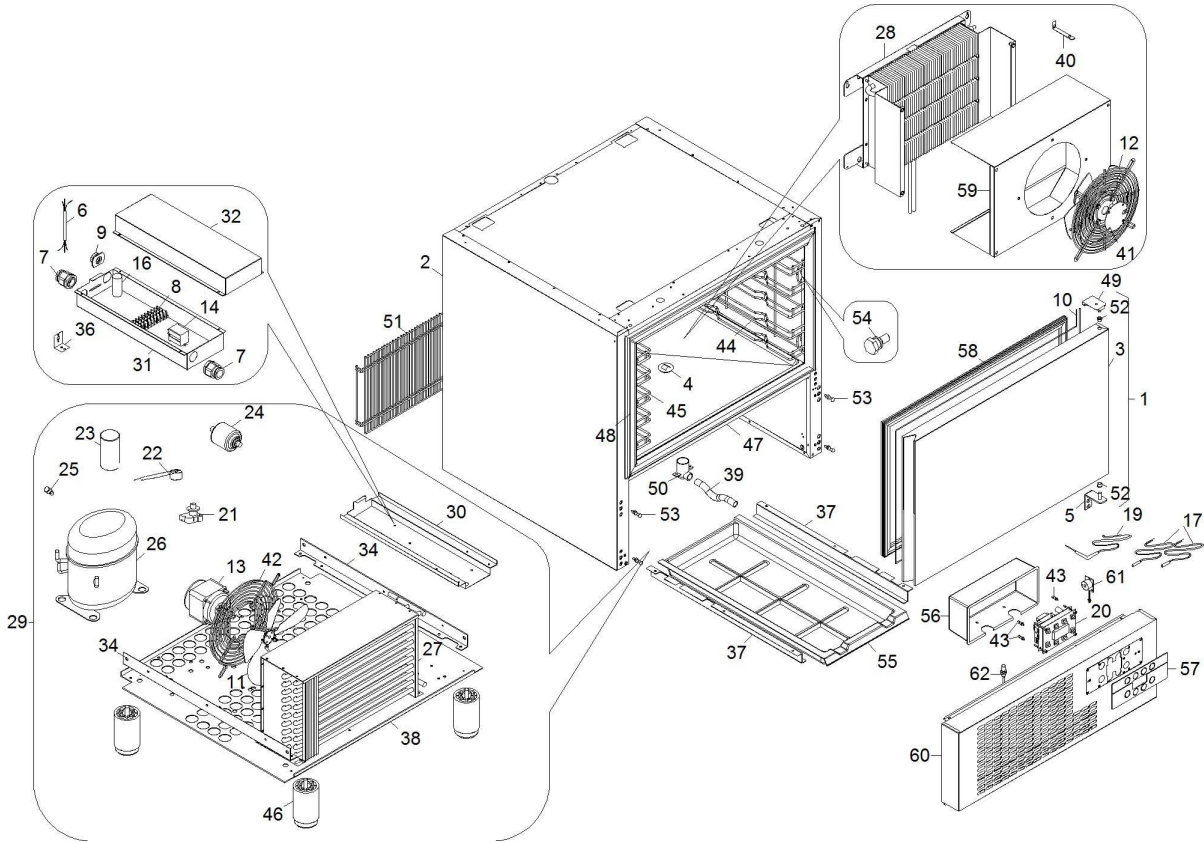

Pos	Code	Description	Info
001	6037130	DOOR UNIT	30/06/2011-
002	3165060	FRAME	30/06/2011-
003	3195140	DOOR ASS. Y	30/06/2011-
004	30G4180	PLUG	01/03/2005-
005	30T2680	BOTTOM BRACKET	01/03/2005-
006	32A2160	POWER SUPPLY CABLE	01/03/2005-
007	32D0220	CABLE CLAMP Ø 16	01/03/2005-
008	32D0740	TERMINAL BOARD	01/03/2005-
009	32D1350	CABLE CLAMP	01/03/2005-
010	32G3290	RESISTOR	01/03/2005-
011	32M2510	FAN	01/03/2005-
012	32M6610	FAN	01/03/2005-
013	32M7020	FAN MOTOR	01/03/2005-
014	32V3720	RELAY	01/03/2005-
016	32V5160	CONDENSER	01/03/2005-
017	32V6010	EVAPORATOR PROBE NTC	23/02/2010-
019	32V8360	PIN PROBE	01/03/2005-
020	3140610	ELECTRONIC CARD	23/02/2010-
021	32Z7590	RELAY	01/03/2005-
022	32Z7640	ENGINE CUTOUT	01/03/2005-
023	32Z7690	CONDENSER	01/03/2005-
024	33A0180	FILTER	01/03/2005-
025	33A1200	AUXIL.VALVE	01/03/2005-
026	3215760	COMPRESSOR R404A (BT)	08/11/2011-
027	34D4831	CONDENSER	01/03/2005-
028	34E0010	EVAPORATOR	01/03/2005-
029	34E0800	MOTOR UNIT	01/03/2005-
030	35E2010	SUPPORT PANEL	01/03/2005-
031	35L6450	BOARD PANEL BOARD	01/03/2005-
032	35L6460	PROTECTION PANEL BOARD	01/03/2005-
034	35P6270	TRAY X ASSEMBLY SUPPORT	01/03/2005-
036	35R1500	SUPPORT	01/03/2005-
037	35R9990	GUIDE	01/03/2005-
038	35W5830	TRAY X ASSEMBLY	01/03/2005-
039	35X1640	DRAIN TRAP	01/03/2005-
040	35Y2000	SUPPORT	01/03/2005-
041	35Y3790	PROTECTION MOTOR	01/03/2005-
042	36C2031	FAN GUARD	01/03/2005-
043	36C2750	SPACER	01/03/2005-
044	3247740	RH RACK	07/08/2013-
045	3247750	LH RACK	07/08/2013-
046	36C5080	FOOT	20/05/2005-
047	3157010	FRAME TRIM	30/06/2011-
048	3157000	FRAME TRIM	30/06/2011-
049	36C5000	TOP BRACKET	01/03/2005-
050	36E2380	CONDENS. DRAIN	01/03/2005-
051	3221650	PROTECT GRID	04/06/2013-
052	3044110	BUSHING	29/03/2006-
053	36G1140	PIN	30/06/2011-
054	36G7420	PIN	01/03/2005-
055	36Z0300	COND. TRAY	01/03/2005-