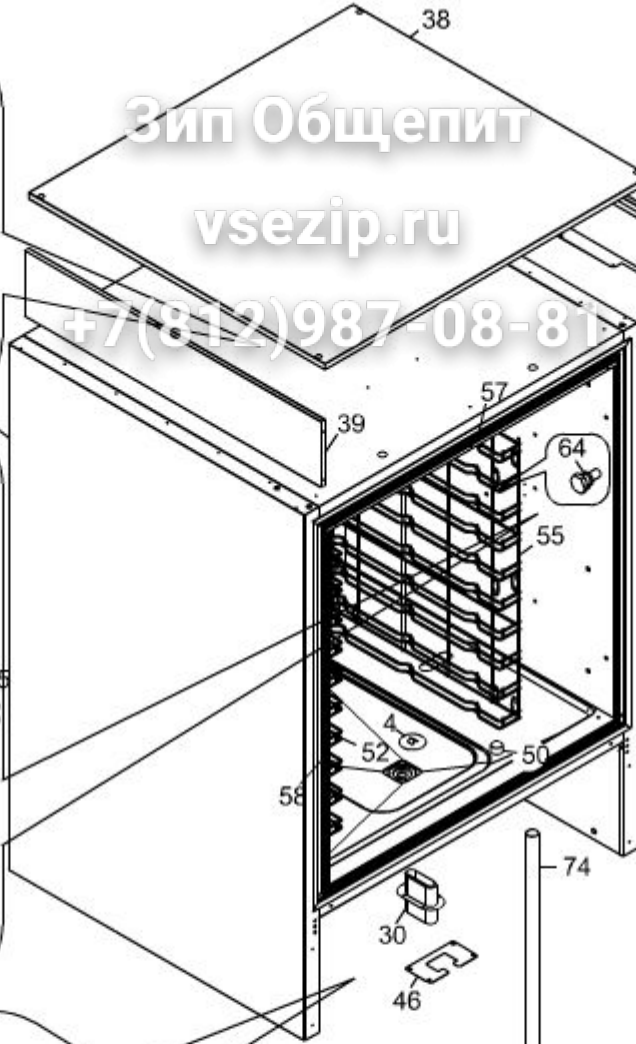

Pos	Code	Description	Info
001	6014920	DOOR UNIT	01/03/2005-
002	3078910	FRAME	23/06/2006-
003	30F1150	DOOR	01/03/2005-
004	30G3710	PLUG	01/03/2005-
005	30T2690	BRACKET	01/03/2005-
006	30W5100	TRAY X ASSEMBLY	01/03/2005-
007	31X0330	PIN	01/03/2005-
008	32D0220	CABLE CLAMP Ø 16	01/03/2005-
009	32D0710	THREE-POLE CONNECTOR	01/03/2005-
010	32D1300	TERMINAL BOARD	01/03/2005-
011	32D1350	CABLE CLAMP	01/03/2005-
012	32G3500	RESISTOR	01/03/2005-
013	32M7050	FAN	01/03/2005-
014	32V3730	NTC PROBE	01/03/2005-
015	32V5380	CONDENSER	01/03/2005-
016	32V6010	EVAPORATOR PROBE	01/03/2005-
017	32V7960	NTC PIN PROBE	01/03/2005-
018	3049200	ELECTRONIC CARD	20/04/2005-
019	3080200	PART.MODULE	30/06/2006-
020	32V8320	TRANSFORMER	01/03/2005-
021	32W4310	MICROSWITCH	01/03/2005-
022	32Z2750	COIL	01/03/2005-
023	32Z9500	FUSE-HOLDER	01/03/2005-
024	32Z9730	SWITCH	01/03/2005-
025	32Z9880	RELAY	01/03/2005-
026	32Z9890	FUSE	01/03/2005-
027	33A0300	BORE	01/03/2005-
028	33A0500	THERMOST. VALVE	01/03/2005-
029	33G0120	VALVE	01/03/2005-
030	33Q4390	COUPLING TUBES	01/03/2005-
031	34D8670	EVAPORATOR	01/03/2005-
032	35C5830	GUIDE	01/03/2005-
033	35C7250	GUIDE	01/03/2005-
034	35C8280	PANEL BOARD	01/03/2005-
035	35C9840	PROBE SUPPORT	01/03/2005-
036	35G3370	COVER	01/03/2005-
037	3136740	TOP EVAP. HEAD	07/03/2008-
038	35L1360	COVER	01/03/2005-
039	35L1370	HEAD	01/03/2005-
040	3136750	BOTTOM EVAP. HEAD	07/03/2008-
041	35P9480	RISER	01/03/2005-
042	35P9610	CONVEYOR	01/03/2005-
043	35R1500	SUPPORT	01/03/2005-
044	3057470	CONDENS. DRAIN	01/07/2006-
045	35Y2000	SUPPORT	01/03/2005-
046	35Y2550	PLATE	01/03/2005-
047	35Y3790	PROTECTION MOTOR	01/03/2005-
048	35Y6910	BOTTOM BRACKET	01/03/2005-
049	35Y9490	CONVEYOR	01/03/2005-
050	36C2690	PIN	01/03/2005-
051	36C2750	SPACER	01/03/2005-