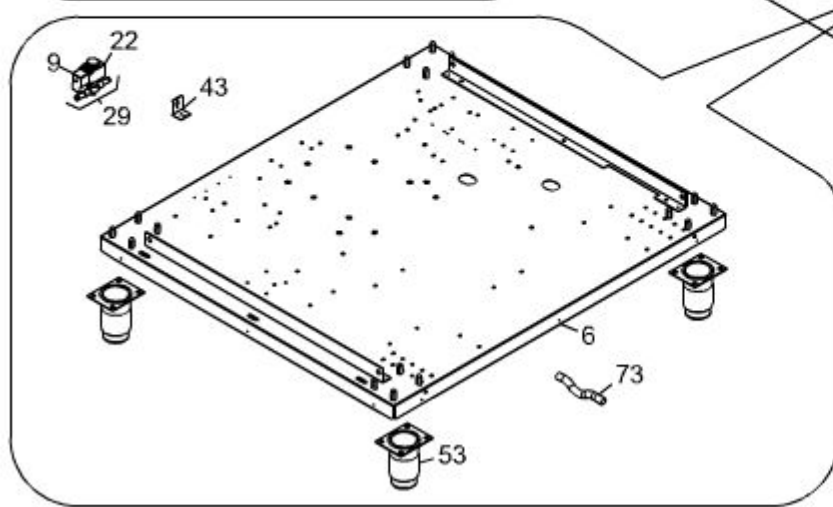

Pos	Code	Description	Info
001	6014920	DOOR UNIT	01/03/2005-
002	3078910	FRAME	23/06/2006-
003	30F1150	DOOR	01/03/2005-
004	30G3710	PLUG	01/03/2005-
005	30T2690	BRACKET	01/03/2005-
006	30W5100	TRAY X ASSEMBLY	01/03/2005-
007	31X0330	PIN	01/03/2005-
008	32D0220	CABLE CLAMP Ø 16	01/03/2005-
009	32D0710	THREE-POLE CONNECTOR	01/03/2005-
010	32D1300	TERMINAL BOARD	01/03/2005-
011	32D1350	CABLE CLAMP	01/03/2005-
012	32G3500	RESISTOR	01/03/2005-
013	32M7050	FAN	01/03/2005-
014	32V3730	NTC PROBE	01/03/2005-
015	32V5380	CONDENSER	01/03/2005-
016	32V6010	EVAPORATOR PROBE	01/03/2005-
017	32V7960	NTC PIN PROBE	01/03/2005-
018	3049200	ELECTRONIC CARD	20/04/2005-
019	3080200	PART.MODULE	30/06/2006-
020	32V8320	TRANSFORMER	01/03/2005-
021	32W4310	MICROSWITCH	01/03/2005-
022	32Z2750	COIL	01/03/2005-
023	32Z9500	FUSE-HOLDER	01/03/2005-
024	32Z9730	SWITCH	01/03/2005-
025	32Z9880	RELAY	01/03/2005-
026	32Z9890	FUSE	01/03/2005-
027	33A0300	BORE	01/03/2005-
028	33A0500	THERMOST. VALVE	01/03/2005-
029	33G0120	VALVE	01/03/2005-
030	33Q4390	COUPLING TUBES	01/03/2005-
031	34D8670	EVAPORATOR	01/03/2005-
032	35C5830	GUIDE	01/03/2005-
033	35C7250	GUIDE	01/03/2005-
034	35C8280	PANEL BOARD	01/03/2005-
035	35C9840	PROBE SUPPORT	01/03/2005-
036	35G3370	COVER	01/03/2005-
037	3136740	TOP EVAP. HEAD	07/03/2008-
038	35L1360	COVER	01/03/2005-
039	35L1370	HEAD	01/03/2005-
040	3136750	BOTTOM EVAP. HEAD	07/03/2008-
041	35P9480	RISER	01/03/2005-
042	35P9610	CONVEYOR	01/03/2005-
043	35R1500	SUPPORT	01/03/2005-
044	3057470	CONDENS. DRAIN	01/07/2006-
045	35Y2000	SUPPORT	01/03/2005-
046	35Y2550	PLATE	01/03/2005-
047	35Y3790	PROTECTION MOTOR	01/03/2005-
048	35Y6910	BOTTOM BRACKET	01/03/2005-
049	35Y9490	CONVEYOR	01/03/2005-
050	36C2690	PIN	01/03/2005-
051	36C2750	SPACER	01/03/2005-