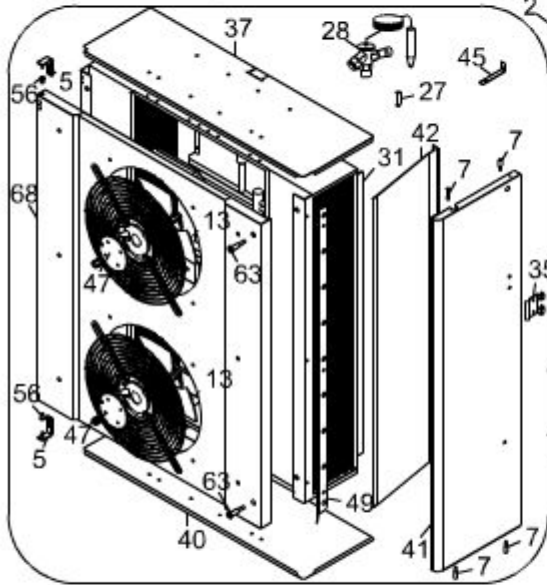

Pos	Code	Description	Info
001	6014920	DOOR UNIT	01/03/2005-
002	3078910	FRAME	23/06/2006-
003	30F1150	DOOR	01/03/2005-
004	30G3710	PLUG	01/03/2005-
005	30T2690	BRACKET	01/03/2005-
006	30W5100	TRAY X ASSEMBLY	01/03/2005-
007	31X0330	PIN	01/03/2005-
008	32D0220	CABLE CLAMP Ø 16	01/03/2005-
009	32D0710	THREE-POLE CONNECTOR	01/03/2005-
010	32D1300	TERMINAL BOARD	01/03/2005-
011	32D1350	CABLE CLAMP	01/03/2005-
012	32G3500	RESISTOR	01/03/2005-
013	32M7050	FAN	01/03/2005-
014	32V3730	NTC PROBE	01/03/2005-
015	32V5380	CONDENSER	01/03/2005-
016	32V6010	EVAPORATOR PROBE	01/03/2005-
017	32V7960	NTC PIN PROBE	01/03/2005-
018	3049200	ELECTRONIC CARD	20/04/2005-
019	3080200	PART.MODULE	30/06/2006-
020	32V8320	TRANSFORMER	01/03/2005-
021	32W4310	MICROSWITCH	01/03/2005-
022	32Z2750	COIL	01/03/2005-
023	32Z9500	FUSE-HOLDER	01/03/2005-
024	32Z9730	SWITCH	01/03/2005-
025	32Z9880	RELAY	01/03/2005-
026	32Z9890	FUSE	01/03/2005-
027	33A0300	BORE	01/03/2005-
028	33A0500	THERMOST. VALVE	01/03/2005-
029	33G0120	VALVE	01/03/2005-
030	33Q4390	COUPLING TUBES	01/03/2005-
031	34D8670	EVAPORATOR	01/03/2005-
032	35C5830	GUIDE	01/03/2005-
033	35C7250	GUIDE	01/03/2005-
034	35C8280	PANEL BOARD	01/03/2005-
035	35C9840	PROBE SUPPORT	01/03/2005-
036	35G3370	COVER	01/03/2005-
037	3136740	TOP EVAP. HEAD	07/03/2008-
038	35L1360	COVER	01/03/2005-
039	35L1370	HEAD	01/03/2005-
040	3136750	BOTTOM EVAP. HEAD	07/03/2008-
041	35P9480	RISER	01/03/2005-
042	35P9610	CONVEYOR	01/03/2005-
043	35R1500	SUPPORT	01/03/2005-
044	3057470	CONDENS. DRAIN	01/07/2006-
045	35Y2000	SUPPORT	01/03/2005-
046	35Y2550	PLATE	01/03/2005-
047	35Y3790	PROTECTION MOTOR	01/03/2005-
048	35Y6910	BOTTOM BRACKET	01/03/2005-
049	35Y9490	CONVEYOR	01/03/2005-
050	36C2690	PIN	01/03/2005-
051	36C2750	SPACER	01/03/2005-