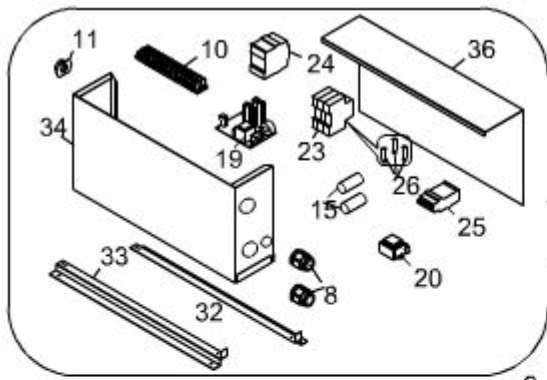

Pos	Code	Description	Info
001	6014920	DOOR UNIT	01/03/2005-
002	3078910	FRAME	23/06/2006-
003	30F1150	DOOR	01/03/2005-
004	30G3710	PLUG	01/03/2005-
005	30T2690	BRACKET	01/03/2005-
006	30W5100	TRAY X ASSEMBLY	01/03/2005-
007	31X0330	PIN	01/03/2005-
008	32D0220	CABLE CLAMP Ø 16	01/03/2005-
009	32D0710	THREE-POLE CONNECTOR	01/03/2005-
010	32D1300	TERMINAL BOARD	01/03/2005-
011	32D1350	CABLE CLAMP	01/03/2005-
012	32G3500	RESISTOR	01/03/2005-
013	32M7050	FAN	01/03/2005-
014	32V3730	NTC PROBE	01/03/2005-
015	32V5380	CONDENSER	01/03/2005-
016	32V6010	EVAPORATOR PROBE	01/03/2005-
017	32V7960	NTC PIN PROBE	01/03/2005-
018	3049200	ELECTRONIC CARD	20/04/2005-
019	3080200	PART.MODULE	30/06/2006-
020	32V8320	TRANSFORMER	01/03/2005-
021	32W4310	MICROSWITCH	01/03/2005-
022	32Z2750	COIL	01/03/2005-
023	32Z9500	FUSE-HOLDER	01/03/2005-
024	32Z9730	SWITCH	01/03/2005-
025	32Z9880	RELAY	01/03/2005-
026	32Z9890	FUSE	01/03/2005-
027	33A0300	BORE	01/03/2005-
028	33A0500	THERMOST. VALVE	01/03/2005-
029	33G0120	VALVE	01/03/2005-
030	33Q4390	COUPLING TUBES	01/03/2005-
031	34D8670	EVAPORATOR	01/03/2005-
032	35C5830	GUIDE	01/03/2005-
033	35C7250	GUIDE	01/03/2005-
034	35C8280	PANEL BOARD	01/03/2005-
035	35C9840	PROBE SUPPORT	01/03/2005-
036	35G3370	COVER	01/03/2005-
037	3136740	TOP EVAP. HEAD	07/03/2008-
038	35L1360	COVER	01/03/2005-
039	35L1370	HEAD	01/03/2005-
040	3136750	BOTTOM EVAP. HEAD	07/03/2008-
041	35P9480	RISER	01/03/2005-
042	35P9610	CONVEYOR	01/03/2005-
043	35R1500	SUPPORT	01/03/2005-
044	3057470	CONDENS. DRAIN	01/07/2006-
045	35Y2000	SUPPORT	01/03/2005-
046	35Y2550	PLATE	01/03/2005-
047	35Y3790	PROTECTION MOTOR	01/03/2005-
048	35Y6910	BOTTOM BRACKET	01/03/2005-
049	35Y9490	CONVEYOR	01/03/2005-
050	36C2690	PIN	01/03/2005-
051	36C2750	SPACER	01/03/2005-