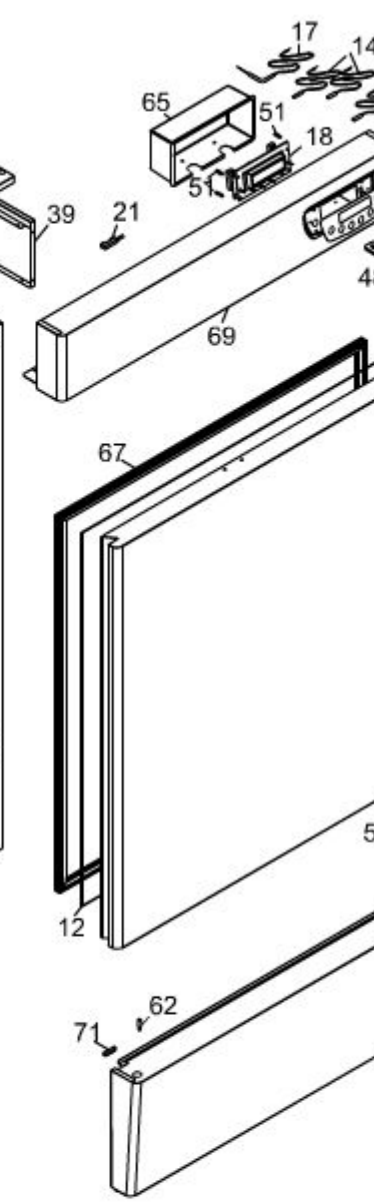

Pos	Code	Description	Info
001	6014920	DOOR UNIT	01/03/2005-
002	3078910	FRAME	23/06/2006-
003	30F1150	DOOR	01/03/2005-
004	30G3710	PLUG	01/03/2005-
005	30T2690	BRACKET	01/03/2005-
006	30W5100	TRAY X ASSEMBLY	01/03/2005-
007	31X0330	PIN	01/03/2005-
008	32D0220	CABLE CLAMP Ø 16	01/03/2005-
009	32D0710	THREE-POLE CONNECTOR	01/03/2005-
010	32D1300	TERMINAL BOARD	01/03/2005-
011	32D1350	CABLE CLAMP	01/03/2005-
012	32G3500	RESISTOR	01/03/2005-
013	32M7050	FAN	01/03/2005-
014	32V3730	NTC PROBE	01/03/2005-
015	32V5380	CONDENSER	01/03/2005-
016	32V6010	EVAPORATOR PROBE	01/03/2005-
017	32V7960	NTC PIN PROBE	01/03/2005-
018	3049200	ELECTRONIC CARD	20/04/2005-
019	3080200	PART.MODULE	30/06/2006-
020	32V8320	TRANSFORMER	01/03/2005-
021	32W4310	MICROSWITCH	01/03/2005-
022	32Z2750	COIL	01/03/2005-
023	32Z9500	FUSE-HOLDER	01/03/2005-
024	32Z9730	SWITCH	01/03/2005-
025	32Z9880	RELAY	01/03/2005-
026	32Z9890	FUSE	01/03/2005-
027	33A0300	BORE	01/03/2005-
028	33A0500	THERMOST. VALVE	01/03/2005-
029	33G0120	VALVE	01/03/2005-
030	33Q4390	COUPLING TUBES	01/03/2005-
031	34D8670	EVAPORATOR	01/03/2005-
032	35C5830	GUIDE	01/03/2005-
033	35C7250	GUIDE	01/03/2005-
034	35C8280	PANEL BOARD	01/03/2005-
035	35C9840	PROBE SUPPORT	01/03/2005-
036	35G3370	COVER	01/03/2005-
037	3136740	TOP EVAP. HEAD	07/03/2008-
038	35L1360	COVER	01/03/2005-
039	35L1370	HEAD	01/03/2005-
040	3136750	BOTTOM EVAP. HEAD	07/03/2008-
041	35P9480	RISER	01/03/2005-
042	35P9610	CONVEYOR	01/03/2005-
043	35R1500	SUPPORT	01/03/2005-
044	3057470	CONDENS. DRAIN	01/07/2006-
045	35Y2000	SUPPORT	01/03/2005-
046	35Y2550	PLATE	01/03/2005-
047	35Y3790	PROTECTION MOTOR	01/03/2005-
048	35Y6910	BOTTOM BRACKET	01/03/2005-
049	35Y9490	CONVEYOR	01/03/2005-
050	36C2690	PIN	01/03/2005-
051	36C2750	SPACER	01/03/2005-