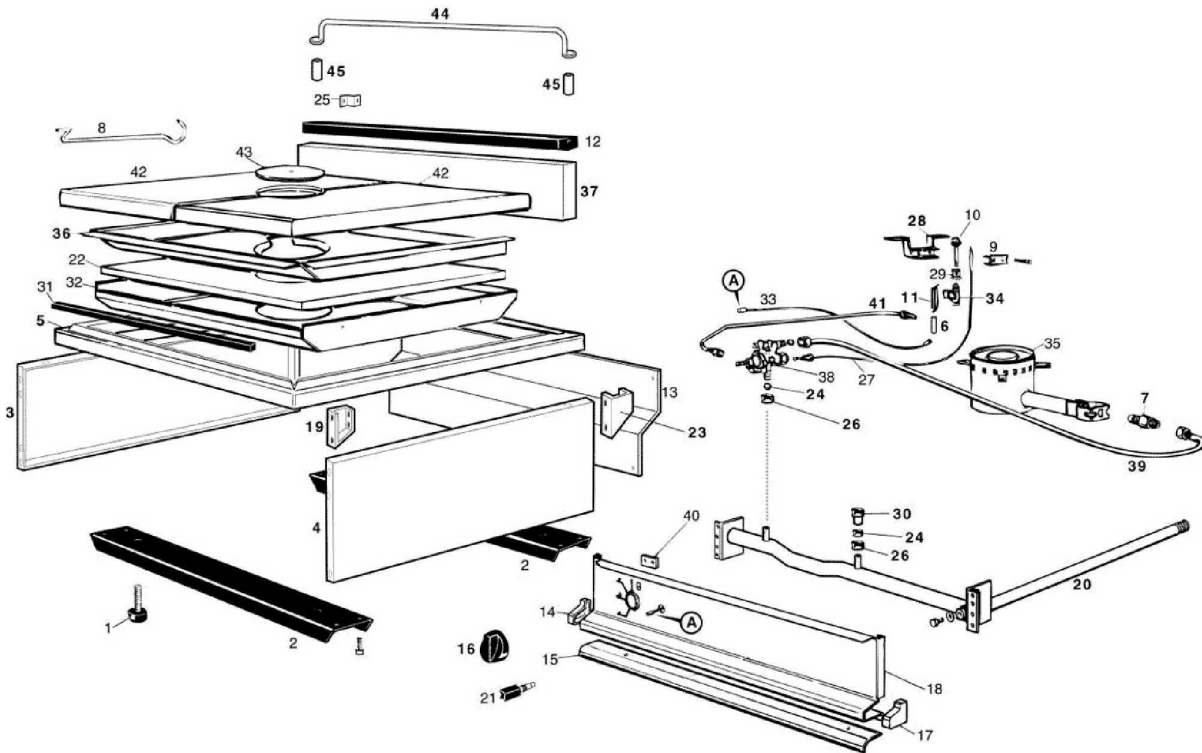

Pos	Code	Description	In o
001	36D2970	ADJUSTABLE FOOT	01/11/1995-
002	30T2541	FOOT HOUSING ASS. Y	01/11/1995-
003	32A0210	CABLE "HF" 700MM	01/11/1995-
003	35C0590	LH PANEL	01/11/1995-
004	35C0600	RH PANEL	01/11/1995-
005	30M3600	TOP ASS. Y	01/11/1995-
006	131AA46	HOSE 8'X40	01/11/1995-
007	33Q5321	NOZZLE HOUSING	01/11/1995-
008	35T2260	HOOK	01/11/1995-
009	33A0950	REAR BRACKET	01/11/1995-
010	33A1081	THREE-FLAME BURNER	24/04/2008-
011	32T0010	IGNITION PLUG	27/01/2010-
012	35B2070	FLUE GUARD	01/11/1995-
013	35B2061	REAR PANEL	15/01/1996-
014	36D3430	LH END SIDE	01/11/1995-
015	35S1290	BRACKET	01/11/1995-
016	36M2390	GAS CONTROL KNOB	01/11/1995-
017	36D3420	RH END SIDE	01/11/1995-
018	35B9320	UPPER CONTROL BOARD	01/11/1995-
019	35Q8290	LEFT HAND PANEL	01/11/1995-
020	30Z1190	GAS MANIFOLD ASS. Y	01/11/1995-
021	32T0130	PIEZO IGNITION	01/11/1995-
022	37Q2670	INSULATING PANEL	01/11/1995-
023	35Q8300	RIGHT HAND PANEL	01/11/1995-
024	36Q0030	BICONE Ø12X8	01/11/1995-
025	35U0220	""Z"" BRACKET"	01/11/1995-
026	36Q0050	BICONE NUT Ø 12	01/11/1995-
027	33A0680	THERMOCOUPLE M8X1X600	13/06/2001-
028	35V9130	PILOT BURNER SUPPORT	01/11/1995-
029	33A0970	RING NUT	01/11/1995-
030	36Q0740	PLUG	01/11/1995-
031	157AA21	GASKET 16X16 (U.M = gr)	01/11/1995-
032	30D3930	COMBUSTION CHAMBER ASS.Y	01/11/1995-
033	32A0210	CABLE "HF" 700MM	01/11/1995-
034	33A2900	PILOT BURNER BODY	01/11/1995-
035	34A2550	BURNER Ø 160	07/06/2002-
036	35B4211	INSULATION PANEL COVER	01/11/1995-
037	35D8640	EXT FLUE ASS. Y	01/11/1995-
038	33A1040	GAS CONTROL	01/11/1995-
039	35X3580	BURNER PIPE	01/11/1995-
040	35T9650	FLAT BRACKET	01/11/1995-
041	35X3570	PILOT LIGHT PIPE	01/11/1995-
042	36A3130	HALF HOT PLATE	01/11/1995-
043	36A3160	HOLE COVER	01/11/1995-
044	3600460	FLUE GUARD	06/02/1997-
045	35X3340	SPACER PIPE	01/11/1995-