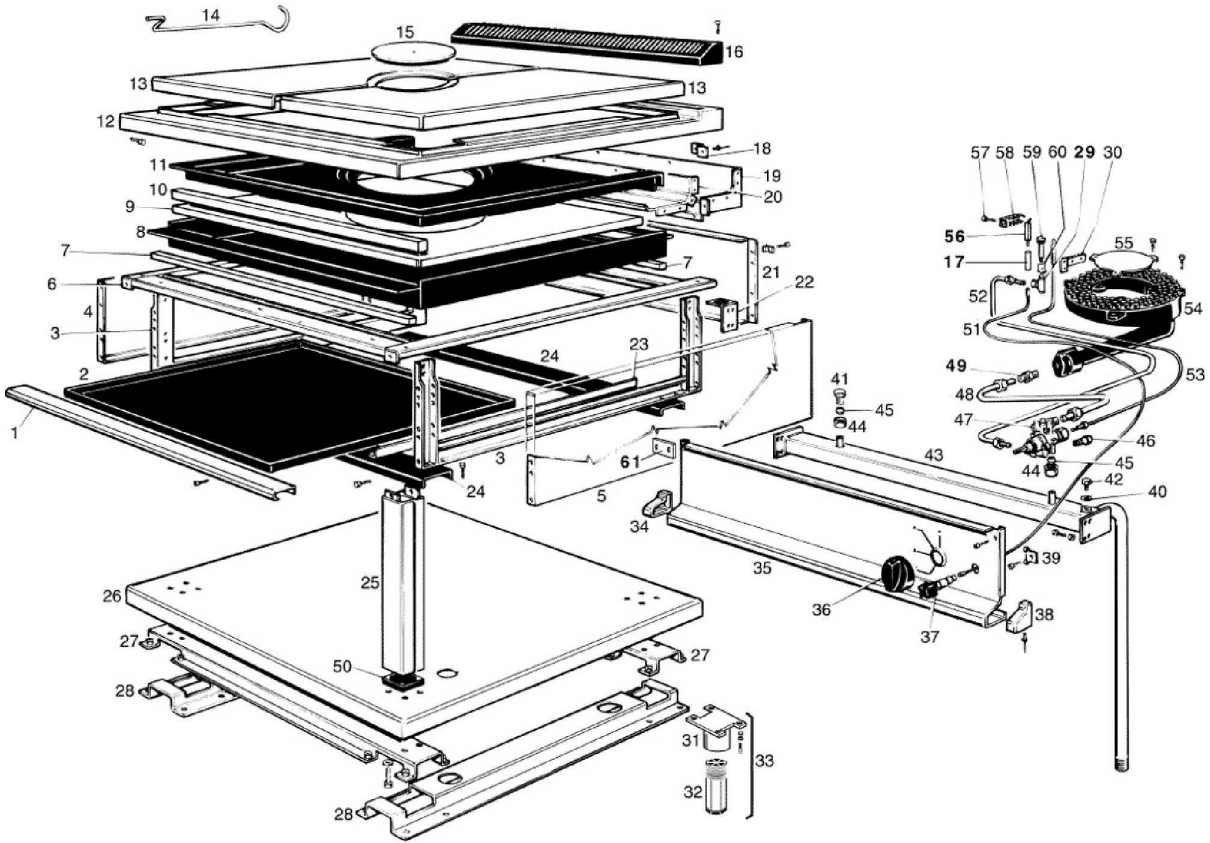

Зип Общепит

vsezip.ru

+7(812)987-08-81

Pos	Code	Description	Info
001	35U7120	HANDLE SECTION	01/11/1995-
002	35W2430	DRIP TRAY	01/11/1995-
003	30T1780	SIDE FRAME ASS. Y	01/11/1995-
004	35A8220	LH PANEL	01/11/1995-
005	35A8210	RH PANEL	01/11/1995-
006	30T2230	TOP FRAME ASS. Y	01/11/1995-
007	157AA21	GASKET 16X16 (U.M = gr)	13/02/1996-
008	35D3320	EXHAUST FLUE CHAMBER	01/11/1995-
009	37Q2020	INSULATING PANEL	01/11/1995-
010	37Q2060	INSULATING PANEL	01/11/1995-
011	35Q5220	INSULATION PANEL COVER	01/11/1995-
012	30M1610	TOP ASS. Y	01/11/1995-
013	36A1940	HALF HOT PLATE	01/11/1995-
014	35T2260	HOOK	01/11/1995-
015	36A0300	HOLE COVER Ø 212	01/11/1995-
016	35A9090	FLUE GUARD	01/11/1995-
017	131AA46	HOSE 8'X40	01/11/1995-
018	35U3180	""""Z"" BRACKET"	01/11/1995-
019	35D3180	HALF FLUE REAR PLATE	01/11/1995-
020	35D3170	HALF FLUE FRONT	01/11/1995-
021	35A8230	PLATE REAR PANEL	01/11/1995-
022	35U7520	"L" BRACKET	01/11/1995-
023	35U3480	"L" BRACKET	01/11/1995-
024	35U3520	FRAME FRONT CROSS SECT.	01/11/1995-
025	30A1691	RISER	01/11/1995-
026	35M3100	UNDER SHELF	01/11/1995-
027	35V2810	LOWER CROSS	01/11/1995-
028	35U7371	MEMBER "OMEGA" BRACKET	01/11/1995-
029	33A2900	PILOT BURNER BODY	01/11/1995-
030	33A1000	FRONT BRACKET	01/11/1995-
031	36D9360	FOOT HOUSING ASS. Y	01/11/1995-
032	36D9350	STAINLESS STEEL FOOT	01/11/1995-
033	36D9340	STAINLESS STEEL FOOT ASS.Y	01/11/1995-
034	36D3430	LH END SIDE	01/11/1995-
035	35A8200	UPPER CONTROL BOARD	01/11/1995-
036	36M2390	GAS CONTROL KNOB	01/11/1995-
037	32T0130	PIEZO IGNITION	01/11/1995-
038	36D3420	RH END SIDE	01/11/1995-
039	35U6700	SUPPORT	01/11/1995-
040	3128460	WASHER	01/11/1995-
041	36Q0740	PLUG	01/11/1995-
042	31A7380	SCREW TE M5X10	01/11/1995-
043	30Z1410	GAS MANIFOLD ASS. Y	01/11/1995-
044	36Q0050	BICONE NUT Ø 12	01/11/1995-
045	36Q0030	BICONE Ø12X8	01/11/1995-
046	32Z1460	VALVE MAGNET	01/11/1995-
047	33A1040	GAS CONTROL	01/11/1995-
048	35Z5030	BURNER PIPE	01/11/1995-
049	33Q0901	NOZZLE HOUSING	01/11/1995-
050	36D3911	UPRIGHT OUTSOLE	01/11/1995-
051	32A0061	CABLE "HF" 1100MM	01/11/1995-