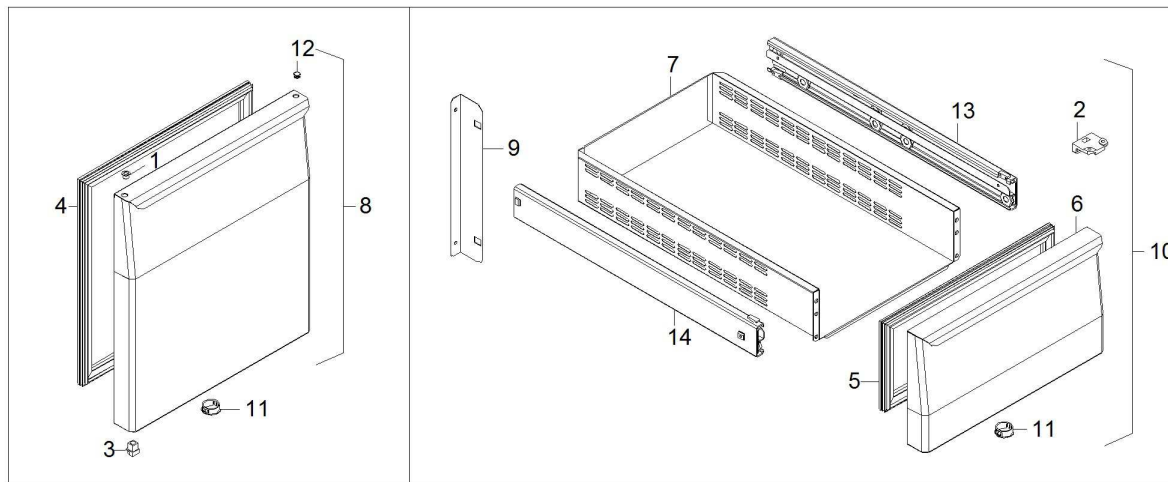

Page	Pos	Code	Description	Info
002	001	3043180	TOP BRACKET	15/12/2008-
002	002	3044810	FRAME TRIM	15/12/2008-
002	003	3044820	FRAME TRIM	15/12/2008-
002	004	3047140	TRAY	15/12/2008-
002	005	3047170	PIPE COIL	15/12/2008-
002	006	3165760	CONDENSER	07/04/2009-
002	007	3047920	PANEL-BOARD COVER	15/12/2008-
002	008	3048370	BRACKET	15/12/2008-
002	009	3048420	TOP BRACKET	15/12/2008-
002	010	3056800	GUIDE	15/12/2008-
002	011	3097570	FAN.PROT.	07/04/2009-
002	012	3088700	BOTTOM BRACKET	15/12/2008-
002	013	3178700	SILK-SCREE.PANEL	12/02/2010-
002	014	3125940	HORIZONTAL RISER	15/12/2008-
002	015	3129740	HULL	15/12/2008-
002	016	3129750	COVER	15/12/2008-
002	017	3129770	EVAP. GROUP	15/12/2008-
002	018	3131410	RACK	15/12/2008-
002	019	3131420	RACK	15/12/2008-
002	020	3131760	CONTROL BOARD	15/12/2008-
002	021	3131780	SIDE-BACK	15/12/2008-
002	022	3131910	FRAME TRIM	15/12/2008-
002	023	3135200	DRAIN TRAP	15/12/2008-
002	024	3143560	PANEL BOARD	15/12/2008-
002	025	6027270	FRAME	15/12/2008-
002	026	32A2200	POWER SUPPLY CABLE	15/12/2008-
002	027	32D0680	CABLE CLAMP	15/12/2008-
002	028	32D0750	TERMINAL BOARD	15/12/2008-
002	029	32D1350	CABLE CLAMP	15/12/2008-
002	030	32M3280	FAN	15/12/2008-
002	031	32M5920	TANGENTIAL FAN	15/12/2008-
002	032	32M7020	FAN MOTOR	07/04/2009-
002	033	32V1500	CONDENSER	15/12/2008-
002	034	32V3900	RELAY	15/12/2008-
002	035	32V3910	ENGINE CUTOUT	15/12/2008-
002	036	32V6010	EVAPORATOR PROBE NTC	15/12/2008-
002	037	32V8590	THERMOREGULATOR	15/12/2008-
002	038	32W3970	BIPOLAR SWITCH	15/12/2008-
002	039	32X0120	GROMMETØ 21	15/12/2008-
002	040	32X0140	GROMMET Ø13,5-Ø25	15/12/2008-
002	041	32X0230	GROMMET	15/12/2008-
002	042	33A0180	FILTER	15/12/2008-
002	043	33A1200	AUXIL.VALVE	15/12/2008-
002	044	3216230	COMPRESSOR	11/01/2012-
002	045	3216350	MOTOR UNIT	11/01/2012-
002	046	35L6080	GUIDE	15/12/2008-
002	047	36C5180	SWITCH PROT.	15/12/2008-
002	048	3137690	FOOT	19/04/2010-
002	049	36E5490	CONDENS. DRAIN	15/12/2008-
002	050	36Q1880	DRAIN PLUG	15/12/2008-
002	051	36Z2220	PROBE STOPPER	15/12/2008-