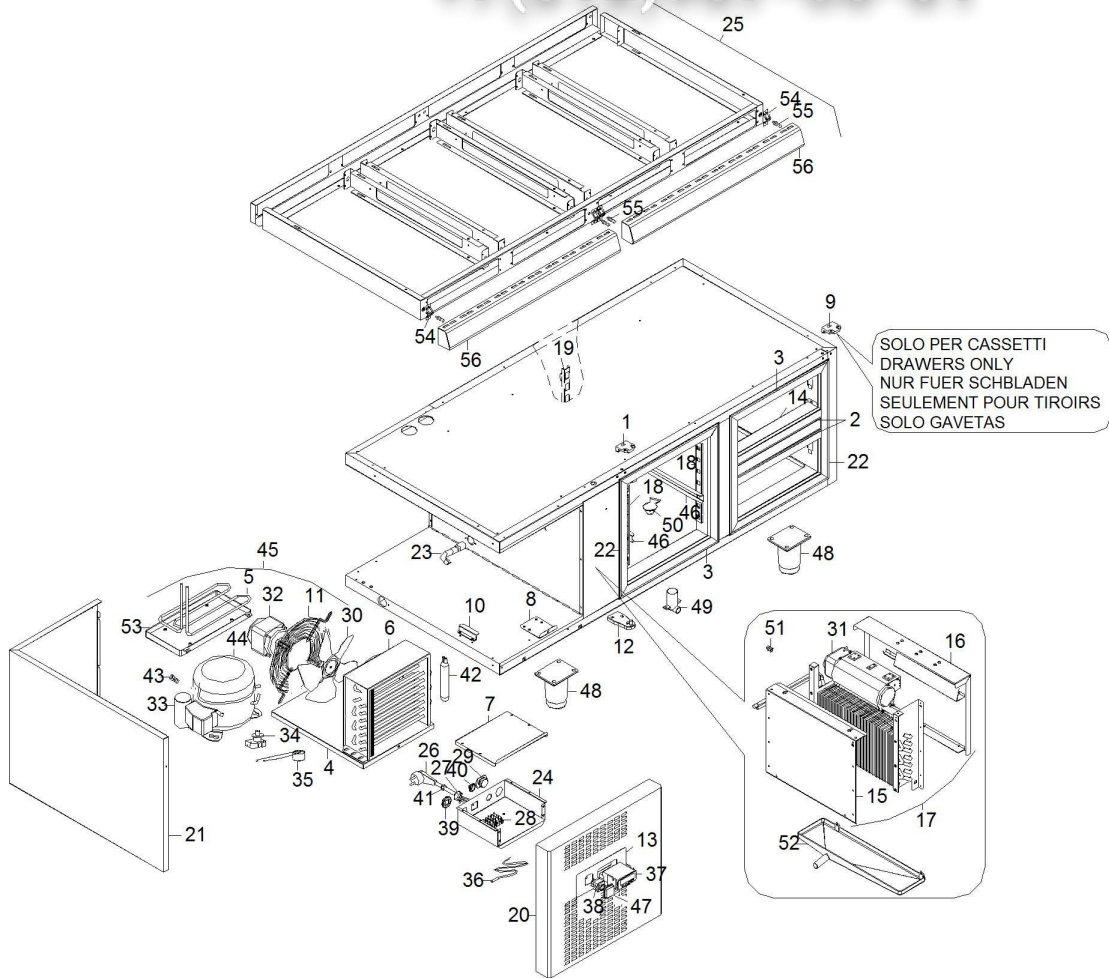

Зип Общепит

vsezip.ru

+7(812)987-08-81