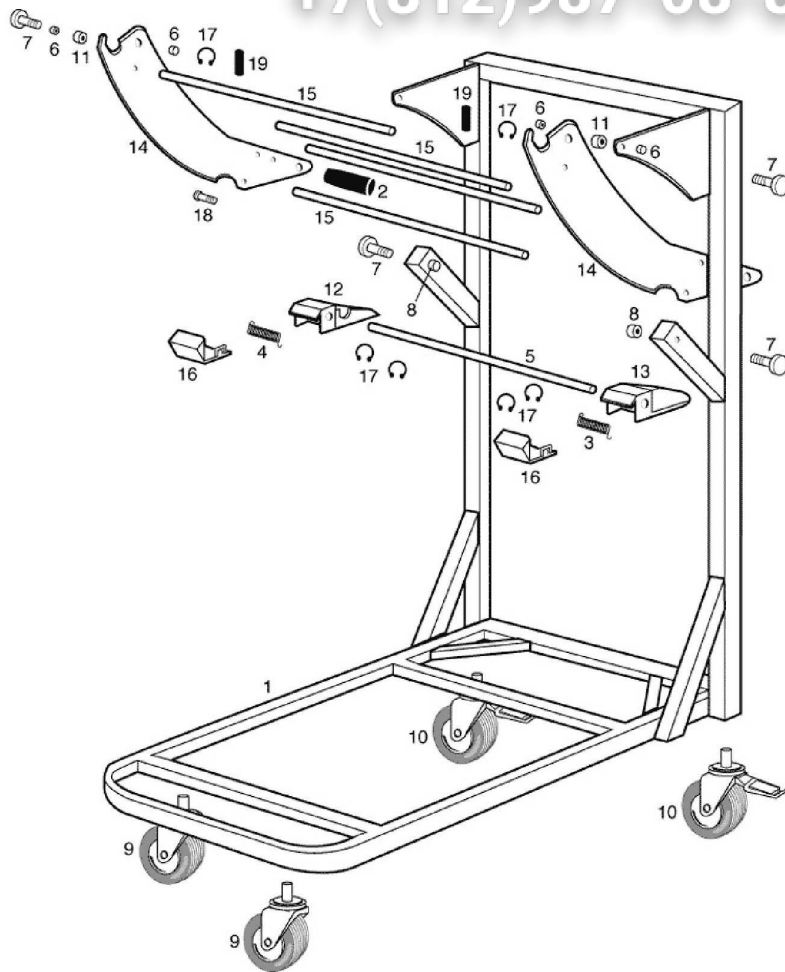

Pos	Code	Description	Info
001	30T3620	FRAME ASS. Y	19/01/1998-
002	36M3250	HANDLE	01/05/1997-
003	36E0220	SPRING	01/05/1997-
004	36E0230	SPRING	01/05/1997-
005	36E0170	HOOK SUPPORT PIPE	01/05/1997-
006	36E0081	BUSHING	25/11/1997-
007	36E0070	HOOKS SUPPORT PIN	01/05/1997-
008	36E1010	BUSHING	19/01/1998-
009	36G9870	PIVOTING CASTOR Ø80	19/04/2001-
010	36G9880	PIVOTING CASTOR WITH BRAKE Ø80	19/04/2001-
011	36E0100	BUSHING	01/05/1997-
012	35Y0241	RH HOOK SYSTEM	25/11/1997-
013	35Y0251	LH HOOK SYSTEM	25/11/1997-
014	35Y0300	LEVER	01/05/1997-
015	30Z1930	SPACER PIPE	01/05/1997-
016	35Y0320	SPRING GUARD	01/05/1997-
017	31Z0200	RING	01/05/1997-
018	31A1460	SCREW TE M12X50	01/05/1997-
019	31Z0090	LOCKPIN	01/05/1997-
020	30T3610	PIPE ASSEMBLY	19/01/1998-
021	36Q1580	PLUG	15/04/1998-
022	36Q1580	PLUG	19/05/1999-